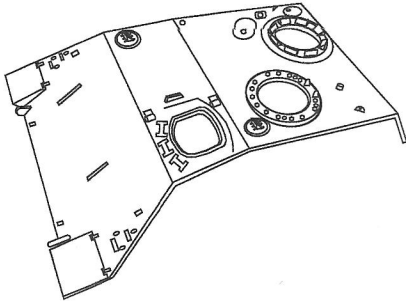

PERFECT SCALE MODELLBAU  
TEILELISTE KORREKTURSATZ KAJAPA 1:35

1. WANNENOBERTEIL 1 X

2. KANONEN-  
BLLENDE 1 X

3. FAHRERLUKE 1 X

4. DREHRING  
RICHTSCHÜTZE 1 X

5. RICHTSCHÜTZE  
LUKENDECKEL-  
UNTERTEIL  
1 X

6. RICHTSCHÜTZE  
LUKENDECKEL-  
OBERTEIL 1 X

7. DREHRING  
KOMMANDANT 1 X

8. KOMMANDANT  
LUKENDECKEL  
UNTERTEIL 1 X

9. KOMMANDANT  
LUKENDECKEL  
OBERTEIL 1 X

10. SCHIESS-  
SCHEIN  
WERFER 1 X

11. DECKEL FÜR  
TEIL 10 2 X

12. GESTÄNGE FÜR  
TEIL 10 1 X

13. GESTÄNGE FÜR  
TEIL 10 1 X

14. T - ZUG-  
HAKEN 4 X

15. KOMM.  
PERISKOP 1 X

16. SCHUTZ-  
BÜGEL 2 X

BAUPLAN KAJAPA 1:35

WANNENOBERTEIL ZUM AUSTAUSCH DES ORIGINAL "REVELL" TEILS.  
UPPER HULL PART TO REPLACE THE ORIGINAL "REVELL" PART.