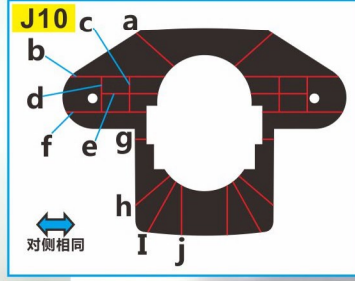

探照灯

卷扬机

水机

小艇

舰桥

0.3mm胶棒

桅杆

烟囱