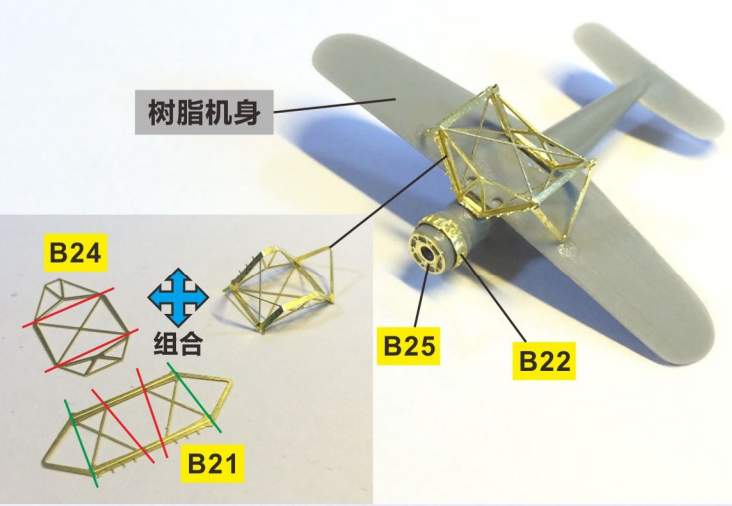

NO.VF350003

CNC Scribed Brass Part:

- 01 : 380mm Main Barrel *08
- 02 : 150mm Barrel *12
- 03 : 105mm Barrel *16
- 04 : 37mm Barrel *16
- 05 : 20mm Barrel *23
- 06 : 20mm Gun Base *12
- 07 : Bitt Middel *30

Photo Etching:

A. B. C. D. E. F. G. H. I. J. K. L. M (Total : 13 Sheets)

| | | | |
|---------------------------|----------------|------------------|-----------------|
| Install 组装 | Remove 去除 | Bend 弯曲 | Make Hole 钻孔 |
| Same Another Side 对侧相同 | Up Fold 向上折 | Down Fold 向下折 | |

Very Fire Technology Co., Ltd.
 Copyright ©2016
 R&D Building NO.6
 Wu Da Yuan, East Road
 Optics Valley, China

20mm L/65 C/38 gun quadruple mount

对侧相同

SKC/34 380mm/52L gun

SK C/28 150mm gun

20mm L/65 C/38 gun single mount

探照灯

卷扬机

水机

小艇

舰桥

0.3mm胶棒

桅杆

烟囱