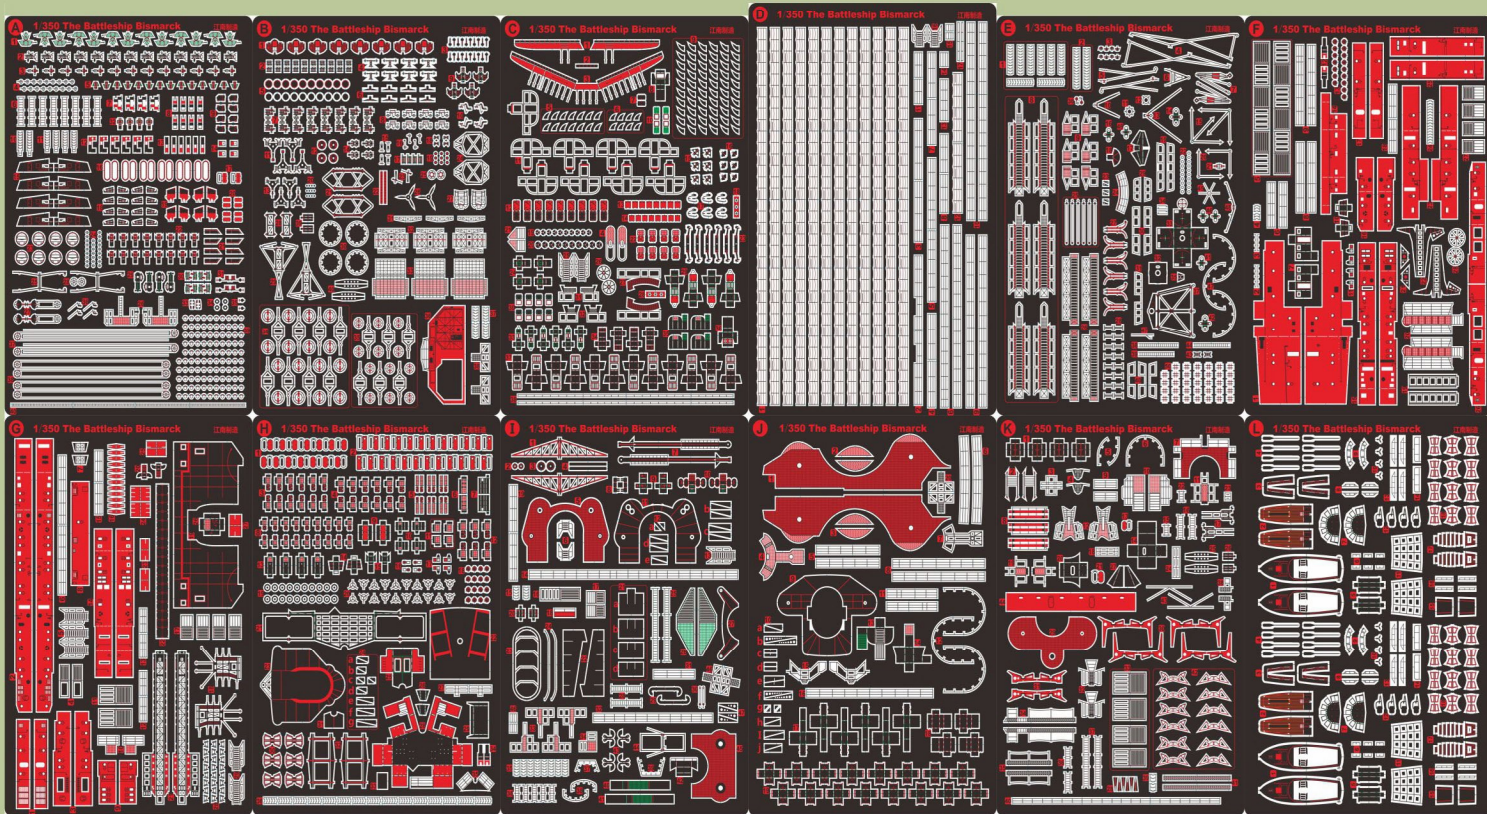

NO.VF350003

CNC Scribed Brass Part:

- 01 : 380mm Main Barrel *08
- 02 : 150mm Barrel *12
- 03 : 105mm Barrel *16
- 04 : 37mm Barrel *16
- 05 : 20mm Barrel *23
- 06 : 20mm Gun Base *12
- 07 : Bitt Middel *30

Wooden Deck:

Resin Part:

- 01 : 380mm Gun Tarpaulins *08
- 02 : 150mm Gun Tarpaulins *12
- 03 : Aircraft Ar 196 *02
- 04 : 37mm Gun Base *08
- 05 : Square Lift Raft *20
- 06 : Cockboat (three-type) *12
- 07 : Windlass (tow-type) *30
- 08 : Flak-38 20mm Gun Base*02
- 09 : Warship's Paravane *04
- 10 : Hawsehole *02

Photo Etching:

A. B. C. D. E. F. G. H. I. J. K. L. M (Total : 13 Sheets)

| | | | |
|---------------------------|----------------|------------------|-----------------|
| Install 组装 | Remove 去除 | Bend 弯曲 | Make Hole 钻孔 |
| Same Another Side 对侧相同 | Up Fold 向上折 | Down Fold 向下折 | |