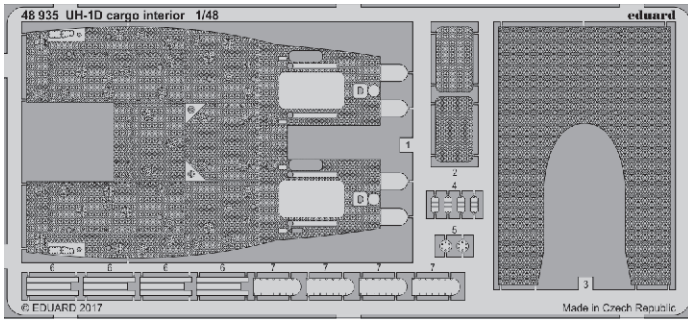

UH-1D cargo interior 1/48

eduard

48 935

detail set for 1/48 KITTY HAWK kit • sada detailů pro stavebnici 1/48 KITTY HAWK

- APPLY EXPRESS MASK AND PAINT BEFORE GLUING
POUŽIT EXPRESS MASK NABARVIT PŘED SLEPENÍM
- SYMMETRICAL ASSEMBLY
SYMETRICKÁ MONTÁŽ
- REMOVE
ODSTRANIT
- GRIND
OBROUSIT
- DRILL HOLE
VRTÁT OTVOR
- COLORED ETCHED PARTS
LEPTANÉ BAREVNÉ DÍLY
- ETCHED PARTS
LEPTANÉ NEBAREVNÉ DÍLY
- ORIGINAL KIT PARTS
PŮVODNÍ DÍLY STAVEBNICE
- BEND
OHNOUT
- OPTION
VOLBA
- REPLACE
NAHRADIT

ORIGINAL KIT PARTS
PŮVODNÍ DÍLY STAVEBNICE

PHOTO-ETCHED PARTS
LEPTANÉ DÍLY

PARTS TO BE REMOVED
DÍLY K ODSTRANĚNÍ

FILL
TMELIT

Related products:

FE 862 UH-1D seatbelts STEEL
FE 861 UH-1D
49 861 UH-1D