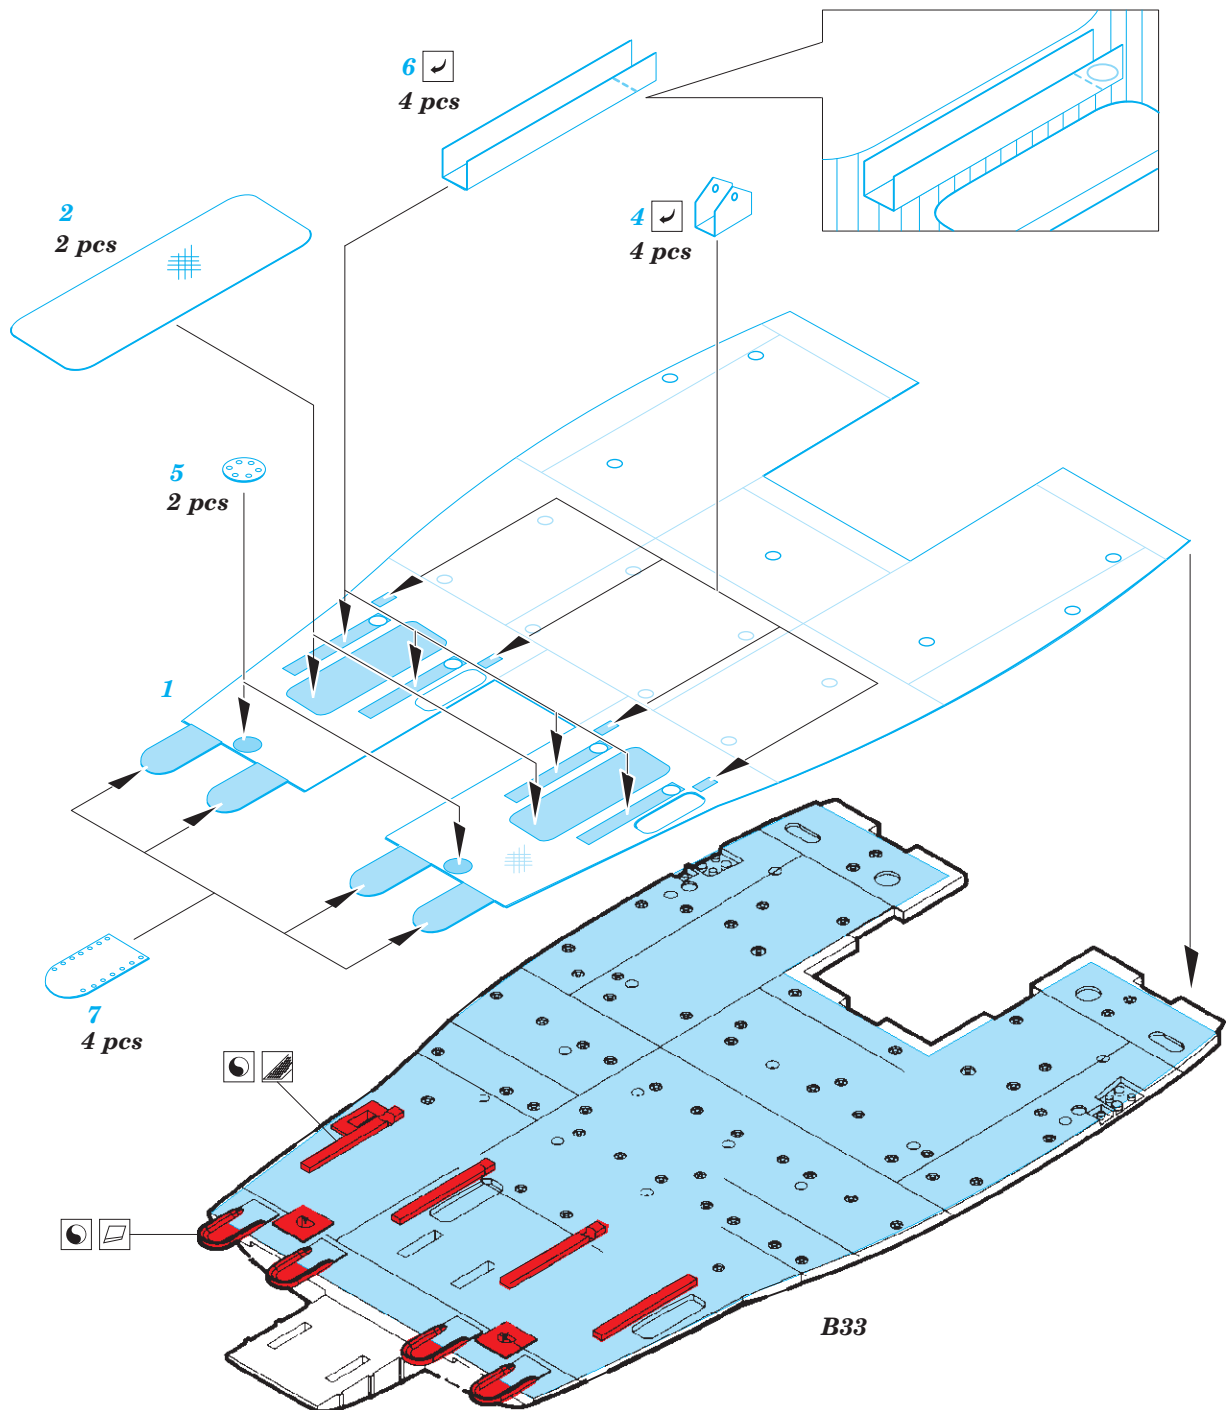

UH-1D cargo interior 1/48

eduard

48 935

detail set for 1/48 KITTY HAWK kit • sada detailů pro stavebnici 1/48 KITTY HAWK

- APPLY EXPRESS MASK AND PAINT BEFORE GLUING
POUŽIT EXPRESS MASK NABARVIT PŘED SLEPENÍM
- SYMMETRICAL ASSEMBLY
SYMETRICKÁ MONTÁŽ
- REMOVE
ODSTRANIT
- GRIND
OBROUSIT
- DRILL HOLE
VRTÁT OTVOR
- COLORED ETCHED PARTS
LEPTANÉ BAREVNÉ DÍLY
- ETCHED PARTS
LEPTANÉ NEBAREVNÉ DÍLY
- ORIGINAL KIT PARTS
PŮVODNÍ DÍLY STAVEBNICE
- BEND
OHNOUT
- OPTION
VOLBA
- REPLACE
NAHRADIT

ORIGINAL KIT PARTS
PŮVODNÍ DÍLY STAVEBNICE

PHOTO-ETCHED PARTS
LEPTANÉ DÍLY

PARTS TO BE REMOVED
DÍLY K ODSTRANĚNÍ

FILL
TMELIT

Related products:

FE 862 UH-1D seatbelts STEEL
FE 861 UH-1D
49 861 UH-1D