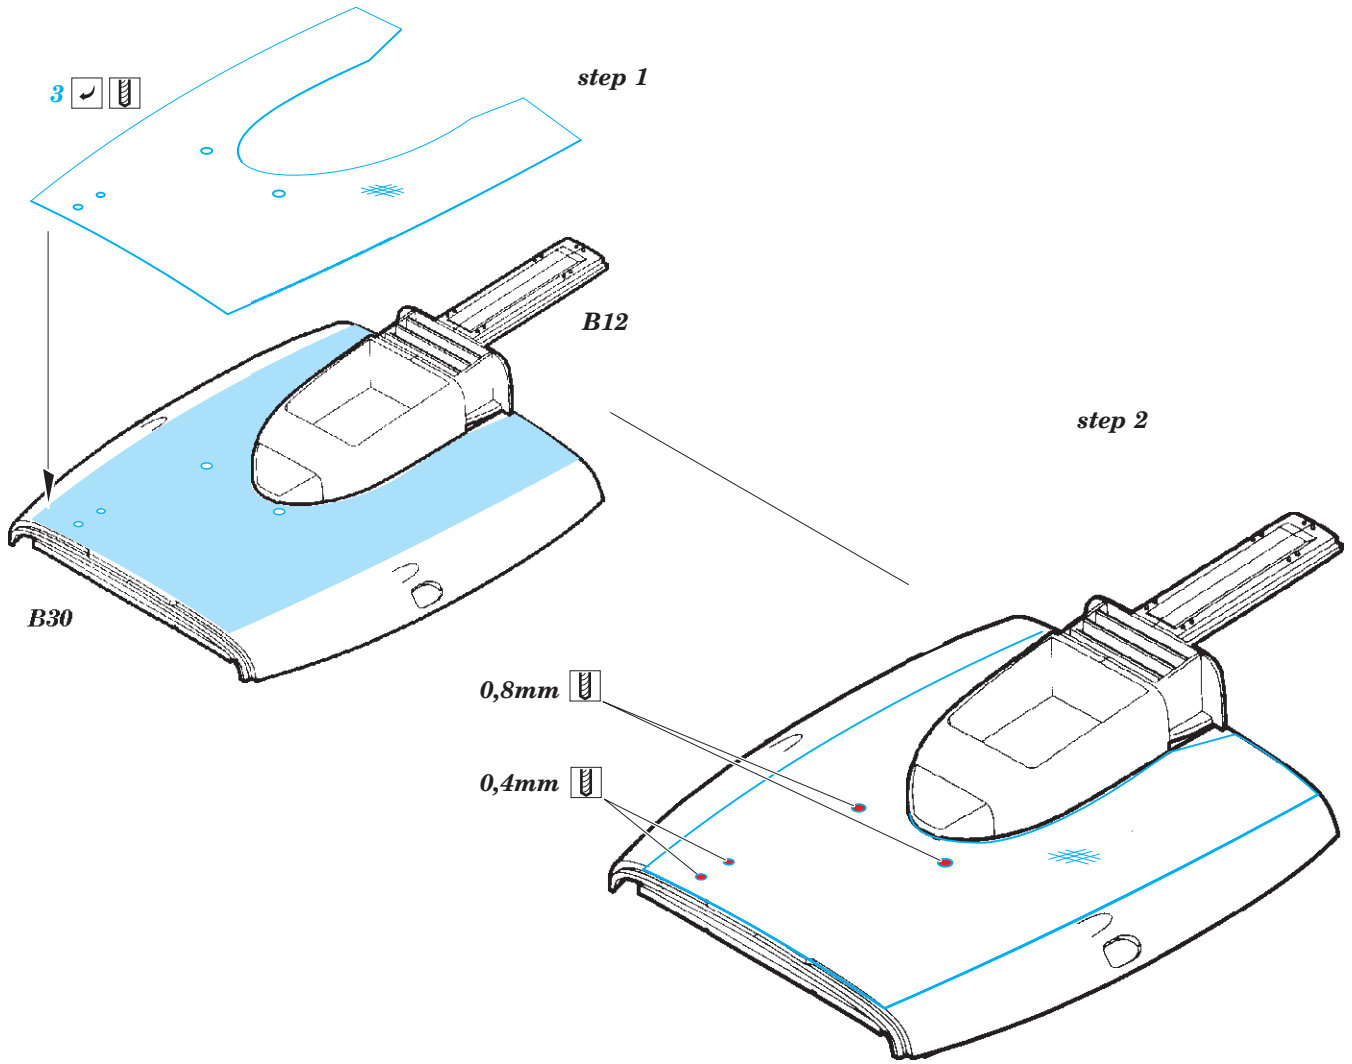

UH-1D cargo interior 1/48

eduard

48 935

detail set for 1/48 KITTY HAWK kit • sada detailů pro stavebnici 1/48 KITTY HAWK

- APPLY EXPRESS MASK AND PAINT BEFORE GLUING
POUŽIT EXPRESS MASK NABARVIT PŘED SLEPENÍM
- SYMMETRICAL ASSEMBLY
SYMETRICKÁ MONTÁŽ
- REMOVE
ODSTRANIT
- GRIND
OBROUSIT
- DRILL HOLE
VRTÁT OTVOR
- COLORED ETCHED PARTS
LEPTANÉ BAREVNÉ DÍLY
- ETCHED PARTS
LEPTANÉ NEBAREVNÉ DÍLY
- ORIGINAL KIT PARTS
PŮVODNÍ DÍLY STAVEBNICE
- BEND
OHNOUT
- OPTION
VOLBA
- REPLACE
NAHRADIT

ORIGINAL KIT PARTS
PŮVODNÍ DÍLY STAVEBNICE

PHOTO-ETCHED PARTS
LEPTANÉ DÍLY

PARTS TO BE REMOVED
DÍLY K ODSTRANĚNÍ

FILL
TMELIT

Related products:

FE 862 UH-1D seatbelts STEEL
FE 861 UH-1D
49 861 UH-1D