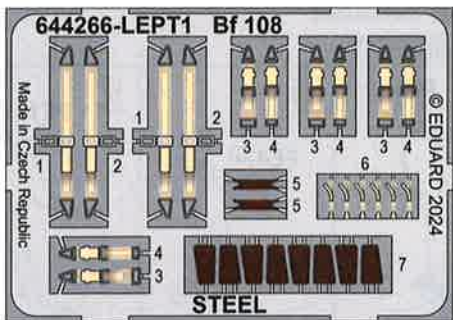

Löök

POZOR! OBSAHUJE DROBNÉ A OSTRÉ DÍLY
VÝROBEK NENÍ HRAČKOU
CONTAINS SMALL AND SHARP PARTS
COLLECTORS' ITEM · NOT A TOY

This product contains resin and metal detail parts for upgrading scale plastic models. When selecting this set make sure that it is for the kit mentioned on the label as these sets are made specifically for that kit. **WARNING!** This set contains small and sharp parts. Work carefully in a ventilated, well-lit room. Safety glasses are recommended. This product is not a toy.

Tento výrobek obsahuje resinové a leptané kovové díly pro úpravu a vylepšení plastického modelu. Při výběru sady kovových detailů zkontrolujte, zda je určena pro model, který chcete upravit. Model, pro který je sada určena, je uveden na titulním štítku.

POZOR! Sada obsahuje malé a ostré díly. Pracujte ve větrané a dobře osvětlené místnosti. Doporučujeme použití ochranných brýlí. Výrobek není hračkou.

R1

Item #		Scale Recommended
644266	Bf 108	1/48
		Eduard

eduard

Löök

R1

® A6

✓ BEND
OHNOUT

◐ SYMMETRICAL ASSEMBLY
SYMETRICKÁ MONTÁŽ

● GLUE
PŘILEPIT

↺ REVERSE SIDE
OTOČIT