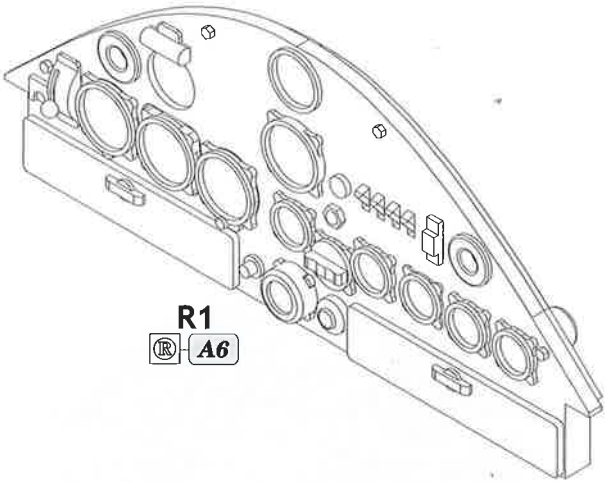

POZOR! Sada obsahuje malé a ostré díly. Pracujte ve větrané a dobře osvětlené místnosti. Doporučujeme použití ochranných brýlí. Výrobek není hračkou.

R1

Item #		Scale Recommended
644266	Bf 108	1/48
		Eduard

eduard

Löök

R1

® A6

✓ BEND
OHNOUT

◐ SYMMETRICAL ASSEMBLY
SYMETRICKÁ MONTÁŽ

● GLUE
PŘILEPIT

↺ REVERSE SIDE
OTOČIT