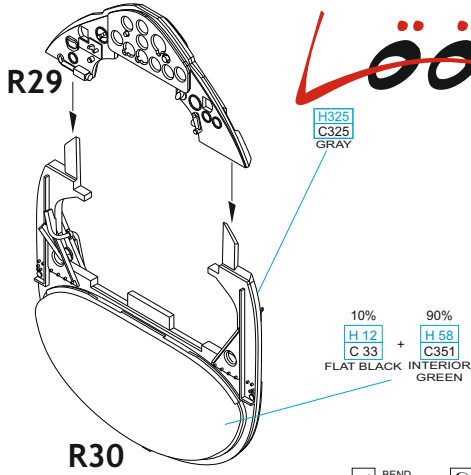

Löök

POZOR! OBSAHUJE DROBNÉ A OSTRÉ DÍLY
VÝROBEK NENÍ HRAČKOU
CONTAINS SMALL AND SHARP PARTS
COLLECTORS' ITEM · NOT A TOY

This product contains resin and metal detail parts for upgrading scale plastic models. When selecting this set make sure that it is for the kit mentioned on the label as these sets are made specifically for that kit. **WARNING!** This set contains small and sharp parts. Work carefully in a ventilated, well-lit room. Safety glasses are recommended. This product is not a toy.

Tento výrobek obsahuje resinové a leptané kovové díly pro úpravu a vylepšení plastického modelu. Při výběru sady kovových detailů zkontrolujte, zda je určena pro model, který chcete upravit. Model, pro který je sada určena, je uveden na titulním štítku.
POZOR! Sada obsahuje malé a ostré díly. Pracujte ve větrané a dobře osvětlené místnosti. Doporučujeme použití ochranných brýlí. Výrobek není hračkou.

R29

R30

Item #		Scale Recommended
644171	F4F-3 early	1/48
		Eduard

eduard

Loök

 **L12, L13, N16**

- BEND
OHNOUT
- GLUE
PRILEPIT
- SYMMETRICAL ASSEMBLY
SYMETRICKÁ MONTÁŽ
- REVERSE SIDE
OTOCIT