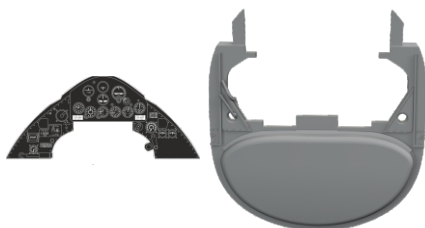

Löök

POZOR! OBSAHUJE DROBNÉ A OSTRÉ DÍLY
VÝROBEK NENÍ HRAČKOU
CONTAINS SMALL AND SHARP PARTS
COLLECTORS' ITEM · NOT A TOY

This product contains resin and metal detail parts for upgrading scale plastic models. When selecting this set make sure that it is for the kit mentioned on the label as these sets are made specifically for that kit. **WARNING!** This set contains small and sharp parts. Work carefully in a ventilated, well-lit room. Safety glasses are recommended. This product is not a toy.

Tento výrobek obsahuje resinové a leptané kovové díly pro úpravu a vylepšení plastického modelu. Při výběru sady kovových detailů zkontrolujte, zda je určena pro model, který chcete upravit. Model, pro který je sada určena, je uveden na titulním štítku.
POZOR! Sada obsahuje malé a ostré díly. Pracujte ve větrané a dobře osvětlené místnosti. Doporučujeme použití ochranných brýlí. Výrobek není hračkou.

R29

R30

Item #		Scale Recommended
644171	F4F-3 early	1/48
		Eduard

eduard

Loök

 **L12, L13, N16**

- BEND
OHNOUT
- GLUE
PRILEPIT
- SYMMETRICAL ASSEMBLY
SYMETRICKÁ MONTÁŽ
- REVERSE SIDE
OTOCIT