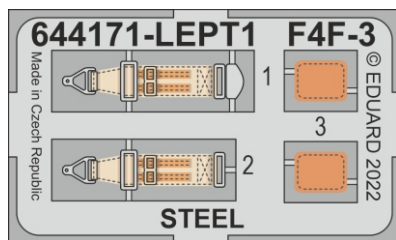

Löök

POZOR! OBSAHUJE DROBNÉ A OSTRÉ DÍLY
VÝROBEK NENÍ HRAČKOU
CONTAINS SMALL AND SHARP PARTS
COLLECTORS' ITEM · NOT A TOY

This product contains resin and metal detail parts for upgrading scale plastic models. When selecting this set make sure that it is for the kit mentioned on the label as these sets are made specifically for that kit. **WARNING!** This set contains small and sharp parts. Work carefully in a ventilated, well-lit room. Safety glasses are recommended. This product is not a toy.

Tento výrobek obsahuje resinové a leptané kovové díly pro úpravu a vylepšení plastického modelu. Při výběru sady kovových detailů zkontrolujte, zda je určena pro model, který chcete upravit. Model, pro který je sada určena, je uveden na titulním štítku.
POZOR! Sada obsahuje malé a ostré díly. Pracujte ve větrané a dobře osvětlené místnosti. Doporučujeme použití ochranných brýlí. Výrobek není hračkou.

R29

R30

Item #		Scale Recommended
644171	F4F-3 early	1/48
		Eduard

eduard

Loök

 **L12, L13, N16**

- BEND
OHNOUT
- GLUE
PRILEPIT
- SYMMETRICAL ASSEMBLY
SYMETRICKÁ MONTÁŽ
- REVERSE SIDE
OTOCIT