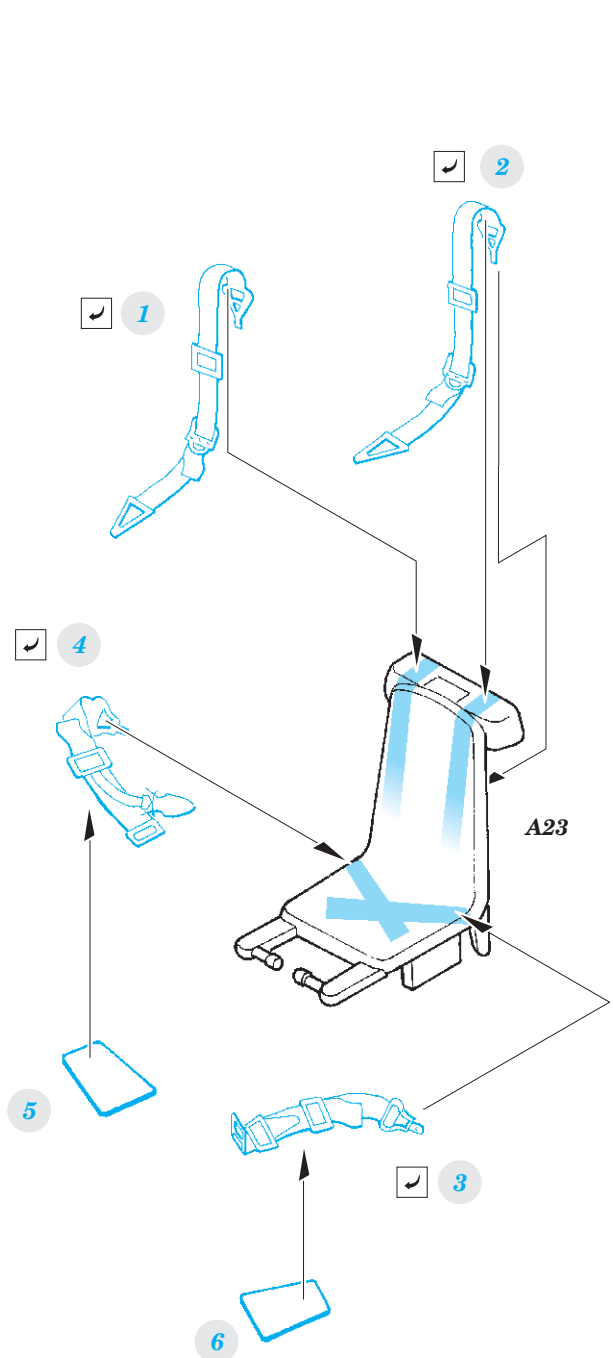

# He 219 seatbelts STEEL

eduard

**FE 948**

detail set for TAMIYA 1/48 kit • sada detailů pro stavebnici TAMIYA 1/48

- APPLY EXPRESS MASK AND PAINT BEFORE GLUING  
POUŽIT EXPRESS MASK NABARVIT PŘED SLEPENÍM
- SYMMETRICAL ASSEMBLY  
SYMETRICKÁ MONTÁŽ
- REMOVE  
ODSTRANIT
- GRIND  
OBROUSIT
- DRILL HOLE  
VRTÁT OTVOR
- BEND  
OHNOUT
- OPTION  
VOLBA
- REPLACE  
NAHRADIT
- 1** COLORED ETCHED PARTS  
LEPTANÉ BAREVNÉ DÍLY
- 1** ETCHED PARTS  
LEPTANÉ NEBAREVNÉ DÍLY
- 1** ORIGINAL KIT PARTS  
PŮVODNÍ DÍLY STAVEBNICE

ORIGINAL KIT PARTS  
PŮVODNÍ DÍLY STAVEBNICE

PHOTO-ETCHED PARTS  
LEPTANÉ DÍLY

PARTS TO BE REMOVED  
DÍLY K ODSTRANĚNÍ

FILL  
TMELIT

Related products: FE 947 + 49 947 He 219 1/48