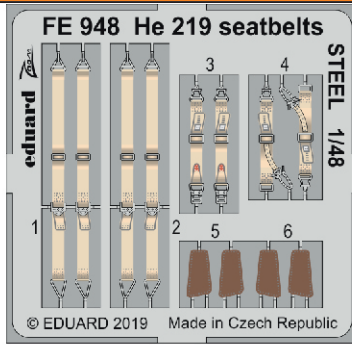

# He 219 seatbelts STEEL

eduard

**FE 948**

detail set for TAMIYA 1/48 kit • sada detailů pro stavebnici TAMIYA 1/48

- APPLY EXPRESS MASK AND PAINT BEFORE GLUING  
POUŽIT EXPRESS MASK NABARVIT PŘED SLEPENÍM
- SYMMETRICAL ASSEMBLY  
SYMETRICKÁ MONTÁŽ
- REMOVE  
ODSTRANIT
- GRIND  
OBROUSIT
- DRILL HOLE  
VRTÁT OTVOR
- BEND  
OHNOUT
- OPTION  
VOLBA
- REPLACE  
NAHRADIT
- 1** COLORED ETCHED PARTS  
LEPTANÉ BAREVNÉ DÍLY
- 1** ETCHED PARTS  
LEPTANÉ NEBAREVNÉ DÍLY
- 1** ORIGINAL KIT PARTS  
PŮVODNÍ DÍLY STAVEBNICE

ORIGINAL KIT PARTS  
PŮVODNÍ DÍLY STAVEBNICE

PHOTO-ETCHED PARTS  
LEPTANÉ DÍLY

PARTS TO BE REMOVED  
DÍLY K ODSTRANĚNÍ

FILL  
TMELIT

Related products: FE 947 + 49 947 He 219 1/48