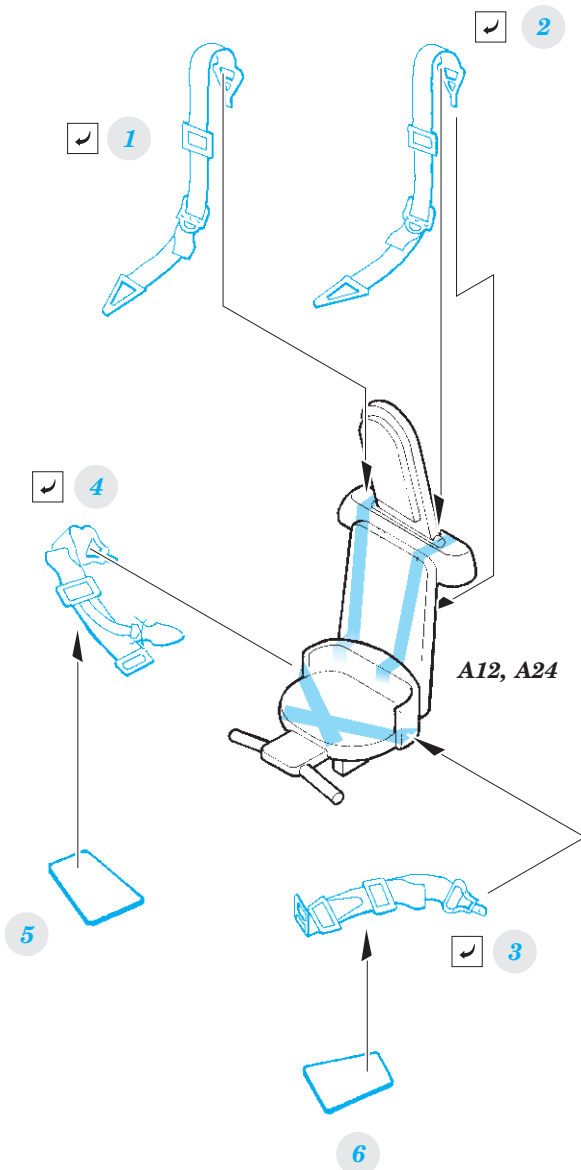

# He 219 seatbelts STEEL

eduard

**FE 948**

detail set for TAMIYA 1/48 kit • sada detailů pro stavebnici TAMIYA 1/48

- APPLY EXPRESS MASK AND PAINT BEFORE GLUING  
POUŽIT EXPRESS MASK NABARVIT PŘED SLEPENÍM
- SYMMETRICAL ASSEMBLY  
SYMETRICKÁ MONTÁŽ
- REMOVE  
ODSTRANIT
- GRIND  
OBROUSIT
- DRILL HOLE  
VRTÁT OTVOR
- BEND  
OHNOUT
- OPTION  
VOLBA
- REPLACE  
NAHRADIT
- 1** COLORED ETCHED PARTS  
LEPTANÉ BAREVNÉ DÍLY
- 1** ETCHED PARTS  
LEPTANÉ NEBAREVNÉ DÍLY
- 1** ORIGINAL KIT PARTS  
PŮVODNÍ DÍLY STAVEBNICE

ORIGINAL KIT PARTS  
PŮVODNÍ DÍLY STAVEBNICE

PHOTO-ETCHED PARTS  
LEPTANÉ DÍLY

PARTS TO BE REMOVED  
DÍLY K ODSTRANĚNÍ

FILL  
TMELIT

Related products: FE 947 + 49 947 He 219 1/48