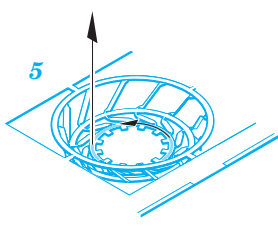

# Su-35 Flanker E exterior 1/48

eduard

detail set for 1/48 KITTY HAWK kit • sada detailů pro stavebnici 1/48 KITTY HAWK

48 934

- ★ APPLY EXPRESS MASK AND PAINT BEFORE GLUING  
POUŽIT EXPRESS MASK NABARVIT PŘED SLEPENÍM
- ☉ SYMMETRICAL ASSEMBLY  
SYMETRICKÁ MONTÁŽ
- REMOVE  
ODSTRANIT
- ▨ GRIND  
OBROUSIT
- ⊘ DRILL HOLE  
VRTAT OTVOR
- 1 COLORED ETCHED PARTS  
LEPTANÉ BAREVNÉ DÍLY
- 1 ETCHED PARTS  
LEPTANÉ NEBAREVNÉ DÍLY
- 1 ORIGINAL KIT PARTS  
PŮVODNÍ DÍLY STAVEBNICE
- ↪ BEND  
OHNOUT
- ? OPTION  
VOLBA
- Ⓜ REPLACE  
NAHRADIT

ORIGINAL KIT PARTS  
PŮVODNÍ DÍLY STAVEBNICE

PHOTO-ETCHED PARTS  
LEPTANÉ DÍLY

PARTS TO BE REMOVED  
DÍLY K ODSTRANĚNÍ

FILL  
TMELIT

1.) *push and turn*

2.) *pull and turn*

3.)

4.)

### Related products:

**FE 858 Su-35 Flanker E 1/48**

**49 858 Su-35 Flanker E interior 1/48**

**FE 859 Su-35 Flanker E seatbelts STEEL 1/48**