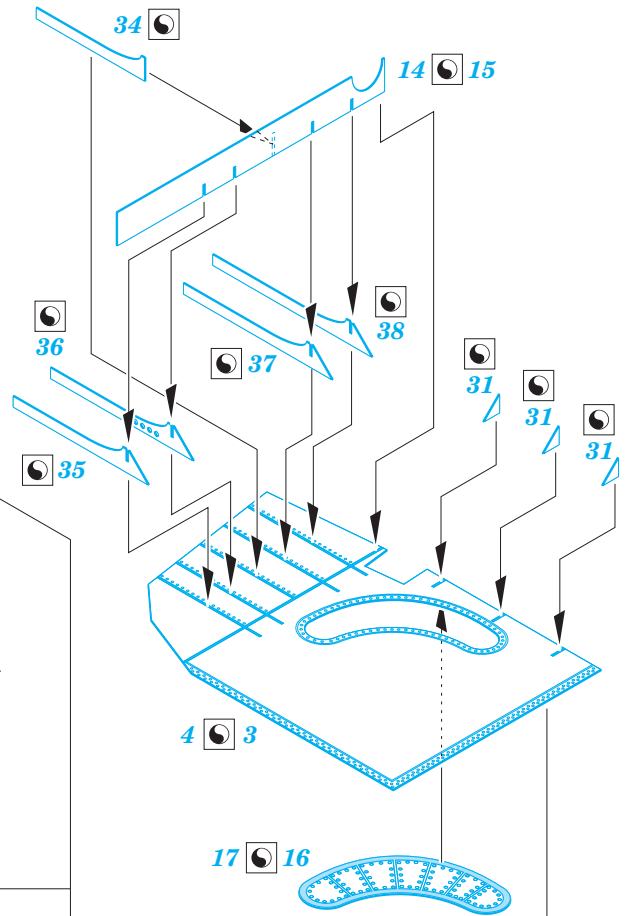

# Su-35 Flanker E exterior 1/48

eduard

detail set for 1/48 KITTY HAWK kit • sada detailů pro stavebnici 1/48 KITTY HAWK

48 934

- ★ APPLY EXPRESS MASK AND PAINT BEFORE GLUING  
POUŽIT EXPRESS MASK NABARVIT PŘED SLEPENÍM
- ☉ SYMMETRICAL ASSEMBLY  
SYMETRICKÁ MONTÁŽ
- REMOVE  
ODSTRANIT
- ▨ GRIND  
OBROUSIT
- ⊘ DRILL HOLE  
VRTAT OTVOR
- 1 COLORED ETCHED PARTS  
LEPTANÉ BAREVNÉ DÍLY
- 1 ETCHED PARTS  
LEPTANÉ NEBAREVNÉ DÍLY
- 1 ORIGINAL KIT PARTS  
PŮVODNÍ DÍLY STAVEBNICE
- ↪ BEND  
OHNOUT
- ? OPTION  
VOLBA
- Ⓜ REPLACE  
NAHRADIT

ORIGINAL KIT PARTS  
PŮVODNÍ DÍLY STAVEBNICE

PHOTO-ETCHED PARTS  
LEPTANÉ DÍLY

PARTS TO BE REMOVED  
DÍLY K ODSTRANĚNÍ

FILL  
TMELIT

1.) *push and turn*

2.) *pull and turn*

3.)

4.)

### Related products:

**FE 858 Su-35 Flanker E 1/48**

**49 858 Su-35 Flanker E interior 1/48**

**FE 859 Su-35 Flanker E seatbelts STEEL 1/48**