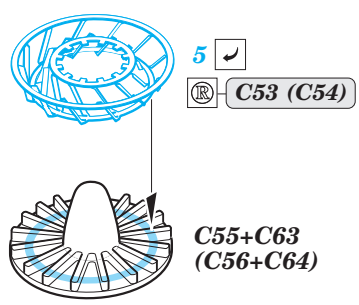

ORIGINAL KIT PARTS  
PŮVODNÍ DÍLY STAVEBNICE

PHOTO-ETCHED PARTS  
LEPTANÉ DÍLY

PARTS TO BE REMOVED  
DÍLY K ODSTRANĚNÍ

FILL  
TMELIT

1.) *push and turn*

2.) *pull and turn*

3.)

4.)

### Related products:

**FE 858 Su-35 Flanker E 1/48**

**49 858 Su-35 Flanker E interior 1/48**

**FE 859 Su-35 Flanker E seatbelts STEEL 1/48**