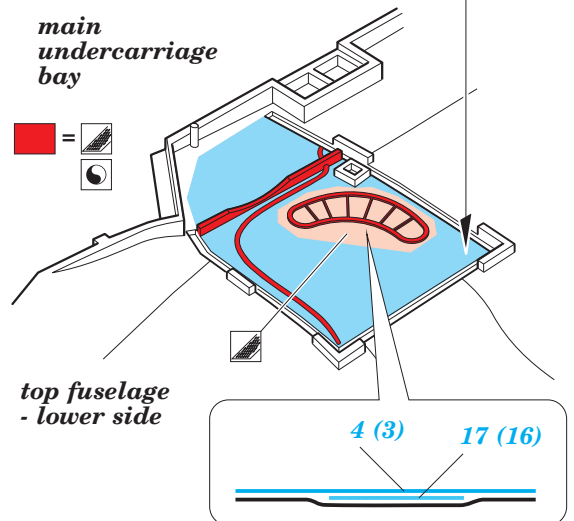

# Su-35 Flanker E exterior 1/48

eduard

detail set for 1/48 KITTY HAWK kit • sada detailů pro stavebnici 1/48 KITTY HAWK

48 934

- ★ APPLY EXPRESS MASK AND PAINT BEFORE GLUING  
POUŽIT EXPRESS MASK NABARVIT PŘED SLEPENÍM
- ☉ SYMMETRICAL ASSEMBLY  
SYMETRICKÁ MONTÁŽ
- REMOVE  
ODSTRANIT
- ▨ GRIND  
OBROUSIT
- ⊘ DRILL HOLE  
VRTAT OTVOR
- 1 COLORED ETCHED PARTS  
LEPTANÉ BAREVNÉ DÍLY
- 1 ETCHED PARTS  
LEPTANÉ NEBAREVNÉ DÍLY
- 1 ORIGINAL KIT PARTS  
PŮVODNÍ DÍLY STAVEBNICE
- ↪ BEND  
OHNOUT
- ? OPTION  
VOLBA
- Ⓜ REPLACE  
NAHRADIT

ORIGINAL KIT PARTS  
PŮVODNÍ DÍLY STAVEBNICE

PHOTO-ETCHED PARTS  
LEPTANÉ DÍLY

PARTS TO BE REMOVED  
DÍLY K ODSTRANĚNÍ

FILL  
TMELIT

1.) *push and turn*

2.) *pull and turn*

3.)

4.)