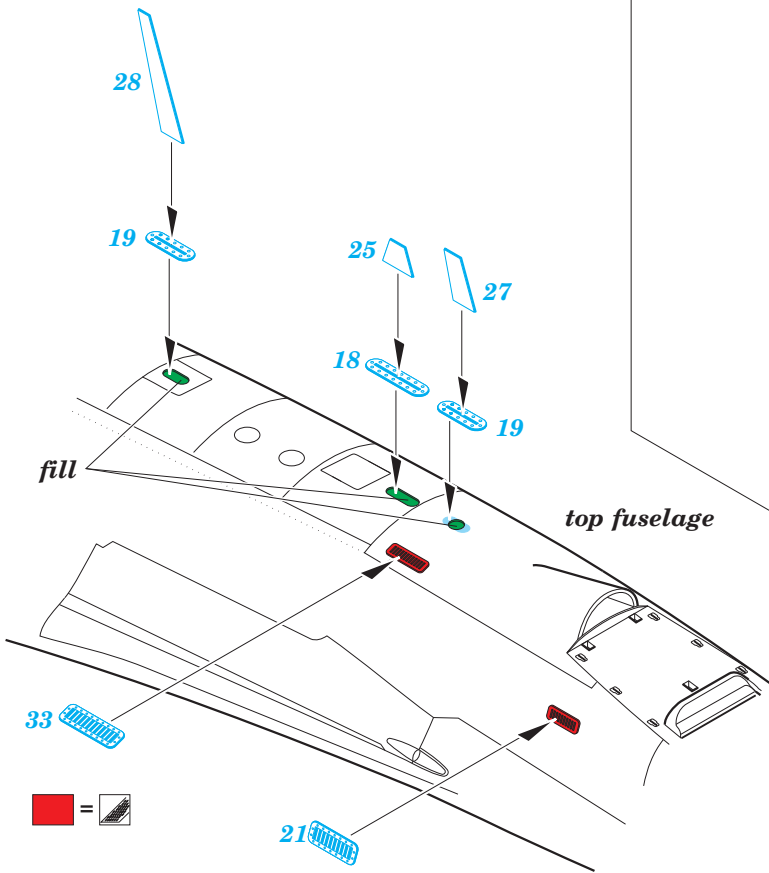

# Su-35 Flanker E exterior 1/48

eduard

detail set for 1/48 KITTY HAWK kit • sada detailů pro stavebnici 1/48 KITTY HAWK

48 934

- ★ APPLY EXPRESS MASK AND PAINT BEFORE GLUING  
POUŽIT EXPRESS MASK NABARVIT PŘED SLEPENÍM
- ☉ SYMMETRICAL ASSEMBLY  
SYMETRICKÁ MONTÁŽ
- REMOVE  
ODSTRANIT
- ▨ GRIND  
OBROUSIT
- ⊘ DRILL HOLE  
VRTAT OTVOR
- 1 COLORED ETCHED PARTS  
LEPTANÉ BAREVNÉ DÍLY
- 1 ETCHED PARTS  
LEPTANÉ NEBAREVNÉ DÍLY
- 1 ORIGINAL KIT PARTS  
PŮVODNÍ DÍLY STAVEBNICE
- ↪ BEND  
OHNOUT
- ? OPTION  
VOLBA
- Ⓜ REPLACE  
NAHRADIT

ORIGINAL KIT PARTS  
PŮVODNÍ DÍLY STAVEBNICE

PHOTO-ETCHED PARTS  
LEPTANÉ DÍLY

PARTS TO BE REMOVED  
DÍLY K ODSTRANĚNÍ

FILL  
TMELIT

1.) *push and turn*

2.) *pull and turn*

3.)

4.)

### Related products:

**FE 858 Su-35 Flanker E 1/48**

**49 858 Su-35 Flanker E interior 1/48**

**FE 859 Su-35 Flanker E seatbelts STEEL 1/48**