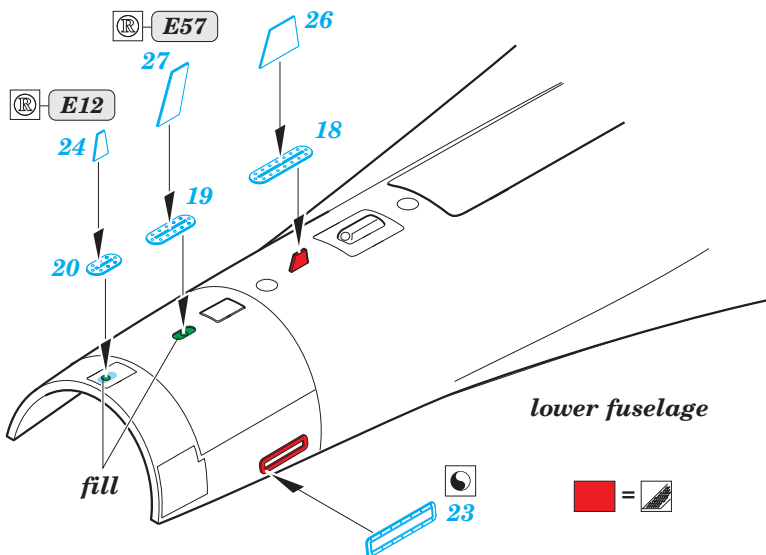

# Su-35 Flanker E exterior 1/48

eduard

detail set for 1/48 KITTY HAWK kit • sada detailů pro stavebnici 1/48 KITTY HAWK

48 934

- ★ APPLY EXPRESS MASK AND PAINT BEFORE GLUING  
POUŽIT EXPRESS MASK NABARVIT PŘED SLEPENÍM
- ☉ SYMMETRICAL ASSEMBLY  
SYMETRICKÁ MONTÁŽ
- REMOVE  
ODSTRANIT
- ▨ GRIND  
OBROUSIT
- ⊘ DRILL HOLE  
VRTAT OTVOR
- 1 COLORED ETCHED PARTS  
LEPTANÉ BAREVNÉ DÍLY
- 1 ETCHED PARTS  
LEPTANÉ NEBAREVNÉ DÍLY
- 1 ORIGINAL KIT PARTS  
PŮVODNÍ DÍLY STAVEBNICE
- ↪ BEND  
OHNOUT
- ? OPTION  
VOLBA
- Ⓜ REPLACE  
NAHRADIT

ORIGINAL KIT PARTS  
PŮVODNÍ DÍLY STAVEBNICE

PHOTO-ETCHED PARTS  
LEPTANÉ DÍLY

PARTS TO BE REMOVED  
DÍLY K ODSTRANĚNÍ

FILL  
TMELIT

1.) *push and turn*

2.) *pull and turn*

3.)

4.)