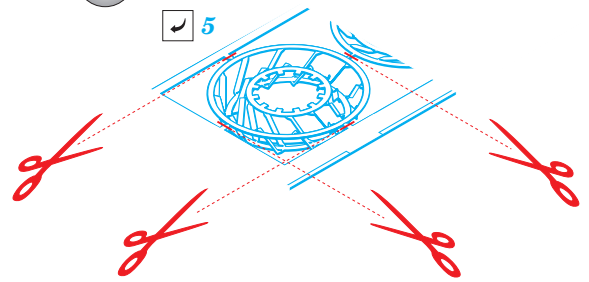

# Su-35 Flanker E exterior 1/48

eduard

detail set for 1/48 KITTY HAWK kit • sada detailů pro stavebnici 1/48 KITTY HAWK

48 934

- ★ APPLY EXPRESS MASK AND PAINT BEFORE GLUING  
POUŽIT EXPRESS MASK NABARVIT PŘED SLEPENÍM
- ☉ SYMMETRICAL ASSEMBLY  
SYMETRICKÁ MONTÁŽ
- REMOVE  
ODSTRANIT
- ▨ GRIND  
OBROUSIT
- ⊘ DRILL HOLE  
VRTAT OTVOR
- 1 COLORED ETCHED PARTS  
LEPTANÉ BAREVNÉ DÍLY
- 1 ETCHED PARTS  
LEPTANÉ NEBAREVNÉ DÍLY
- 1 ORIGINAL KIT PARTS  
PŮVODNÍ DÍLY STAVEBNICE
- ↪ BEND  
OHNOUT
- ? OPTION  
VOLBA
- Ⓜ REPLACE  
NAHRADIT

ORIGINAL KIT PARTS  
PŮVODNÍ DÍLY STAVEBNICE

PHOTO-ETCHED PARTS  
LEPTANÉ DÍLY

PARTS TO BE REMOVED  
DÍLY K ODSTRANĚNÍ

FILL  
TMELIT

1.) *push and turn*

2.) *pull and turn*

3.)

4.)