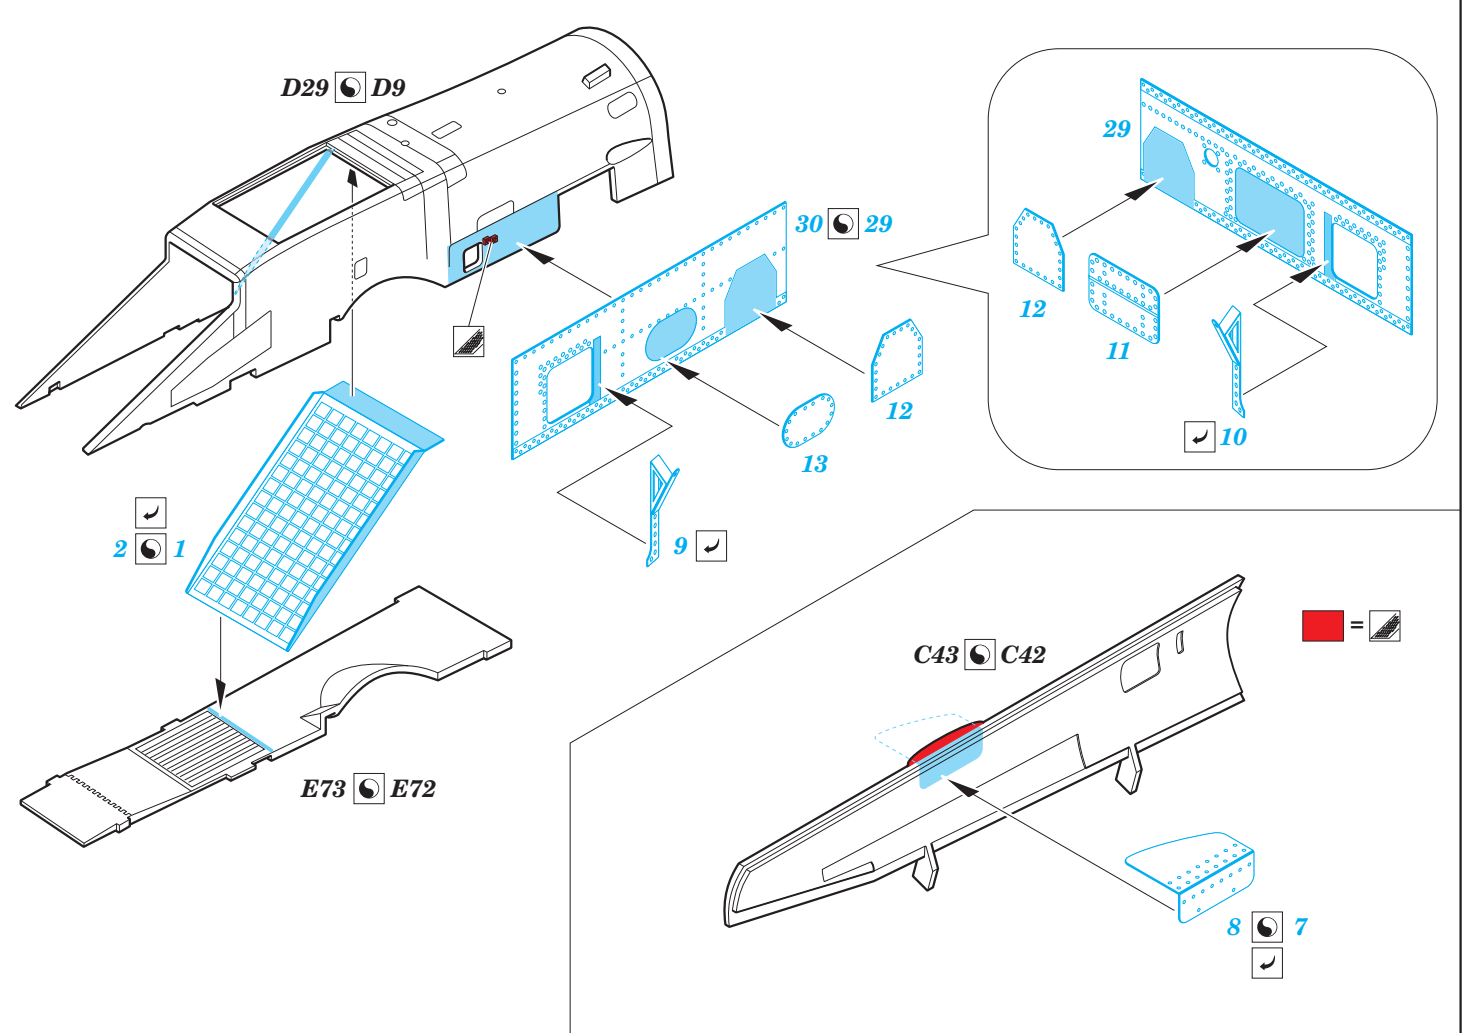

# Su-35 Flanker E exterior 1/48

eduard

detail set for 1/48 KITTY HAWK kit • sada detailů pro stavebnici 1/48 KITTY HAWK

48 934

- ★ APPLY EXPRESS MASK AND PAINT BEFORE GLUING  
POUŽIT EXPRESS MASK NABARVIT PŘED SLEPENÍM
- ☉ SYMMETRICAL ASSEMBLY  
SYMETRICKÁ MONTÁŽ
- REMOVE  
ODSTRANIT
- ▨ GRIND  
OBROUSIT
- ⊘ DRILL HOLE  
VRTAT OTVOR
- 1 COLORED ETCHED PARTS  
LEPTANÉ BAREVNÉ DÍLY
- 1 ETCHED PARTS  
LEPTANÉ NEBAREVNÉ DÍLY
- 1 ORIGINAL KIT PARTS  
PŮVODNÍ DÍLY STAVEBNICE
- ↪ BEND  
OHNOUT
- ? OPTION  
VOLBA
- Ⓜ REPLACE  
NAHRADIT

ORIGINAL KIT PARTS  
PŮVODNÍ DÍLY STAVEBNICE

PHOTO-ETCHED PARTS  
LEPTANÉ DÍLY

PARTS TO BE REMOVED  
DÍLY K ODSTRANĚNÍ

FILL  
TMELIT

1.) *push and turn*

2.) *pull and turn*

3.)

4.)

### Related products:

**FE 858 Su-35 Flanker E 1/48**

**49 858 Su-35 Flanker E interior 1/48**

**FE 859 Su-35 Flanker E seatbelts STEEL 1/48**