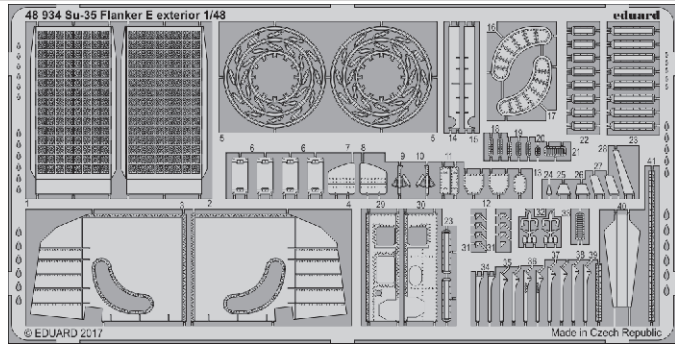

# Su-35 Flanker E exterior 1/48

eduard

detail set for 1/48 KITTY HAWK kit • sada detailů pro stavebnici 1/48 KITTY HAWK

48 934

- ★ APPLY EXPRESS MASK AND PAINT BEFORE GLUING  
POUŽIT EXPRESS MASK NABARVIT PŘED SLEPENÍM
- ☉ SYMMETRICAL ASSEMBLY  
SYMETRICKÁ MONTÁŽ
- REMOVE  
ODSTRANIT
- ▨ GRIND  
OBROUSIT
- ⊘ DRILL HOLE  
VRTAT OTVOR
- 1 COLORED ETCHED PARTS  
LEPTANÉ BAREVNÉ DÍLY
- 1 ETCHED PARTS  
LEPTANÉ NEBAREVNÉ DÍLY
- 1 ORIGINAL KIT PARTS  
PŮVODNÍ DÍLY STAVEBNICE
- ↪ BEND  
OHNOUT
- ? OPTION  
VOLBA
- Ⓜ REPLACE  
NAHRADIT

ORIGINAL KIT PARTS  
PŮVODNÍ DÍLY STAVEBNICE

PHOTO-ETCHED PARTS  
LEPTANÉ DÍLY

PARTS TO BE REMOVED  
DÍLY K ODSTRANĚNÍ

FILL  
TMELIT

1.) *push and turn*

2.) *pull and turn*

3.)

4.)