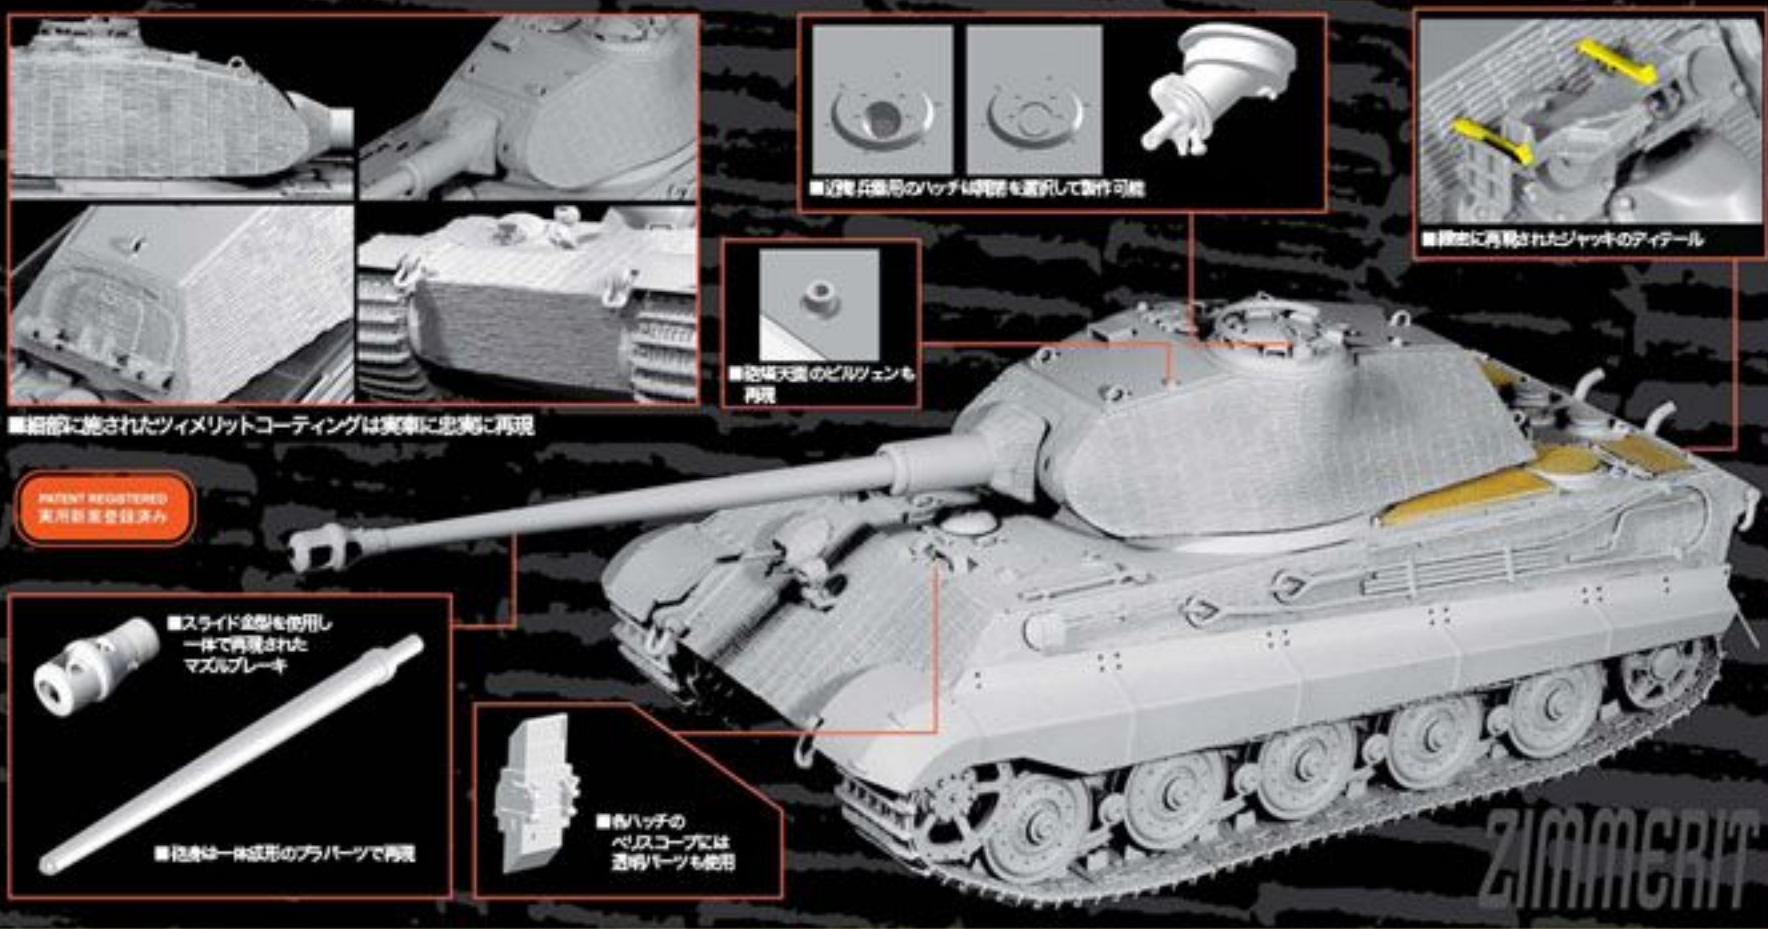

戦闘状態とクレーンを装着した作業状態のどちらかを選択して制作可能

■砲塔兵隊用のヘルメットは別売も選択して制作可能

■砲塔に再現されたジャッキのディテール

■砲塔天蓋のヒルソフェンも再現

■細部に施されたツィメリットコーティングは実車に忠実に再現

PATENT REGISTERED
実用新案登録済み

■スライド成型機使用し一体で再現されたマズルブレーキ

■砲塔のペリコップには透明パーツも使用

■昇気力カバーは2種類をセット

■金属製の牽引ケーブルとスライド金具で再現されたケーブルヘッドパーツ

■予備巻等はフラパーツでモデル化