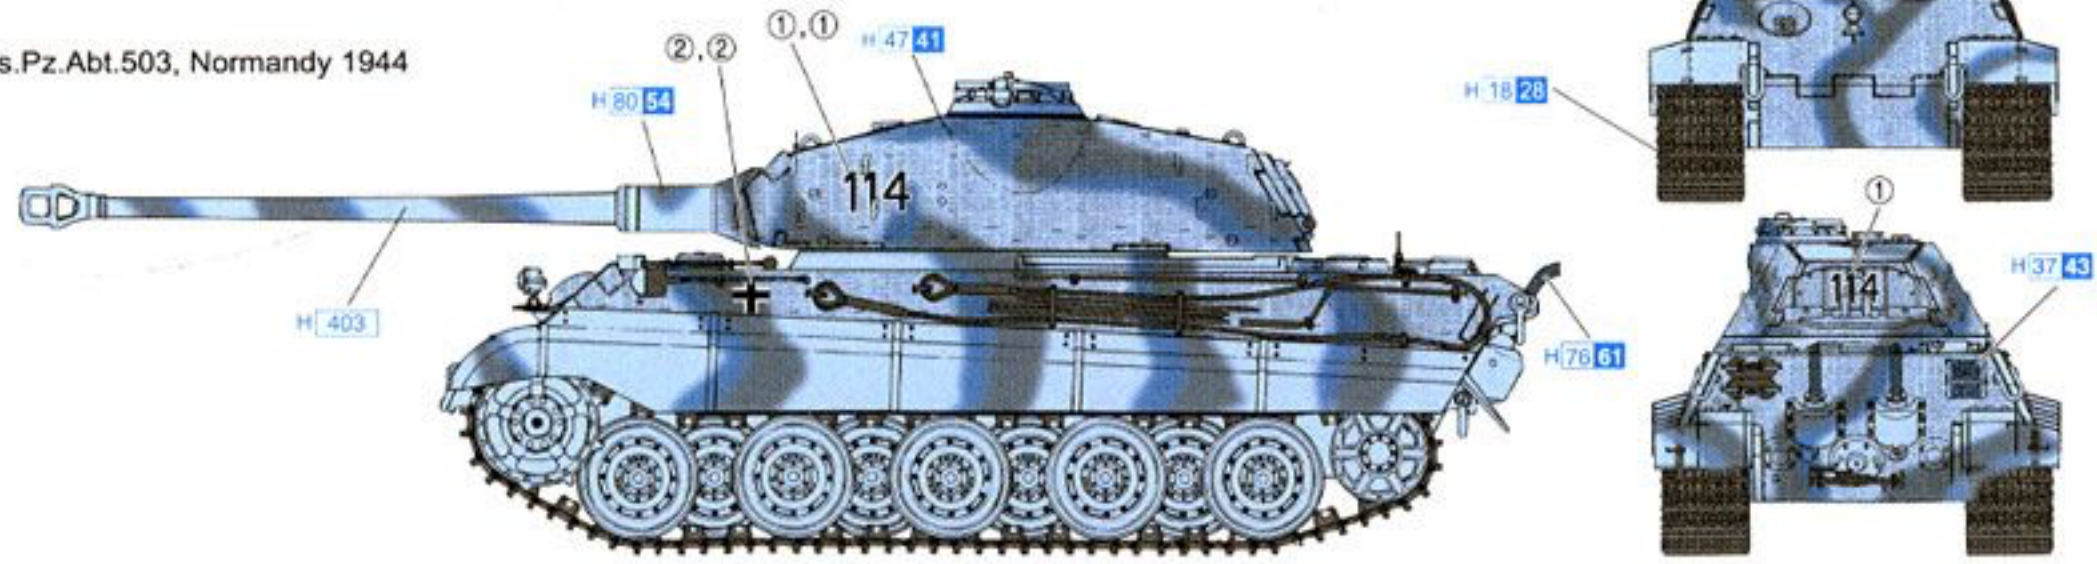

Paint & Markings

マーキング及び塗装図 Markierungen und Bemalung 標貼及着色指示 Decoration et Peinture Marchio & Pittura

s.Pz.Abt.503, Normandy 1944