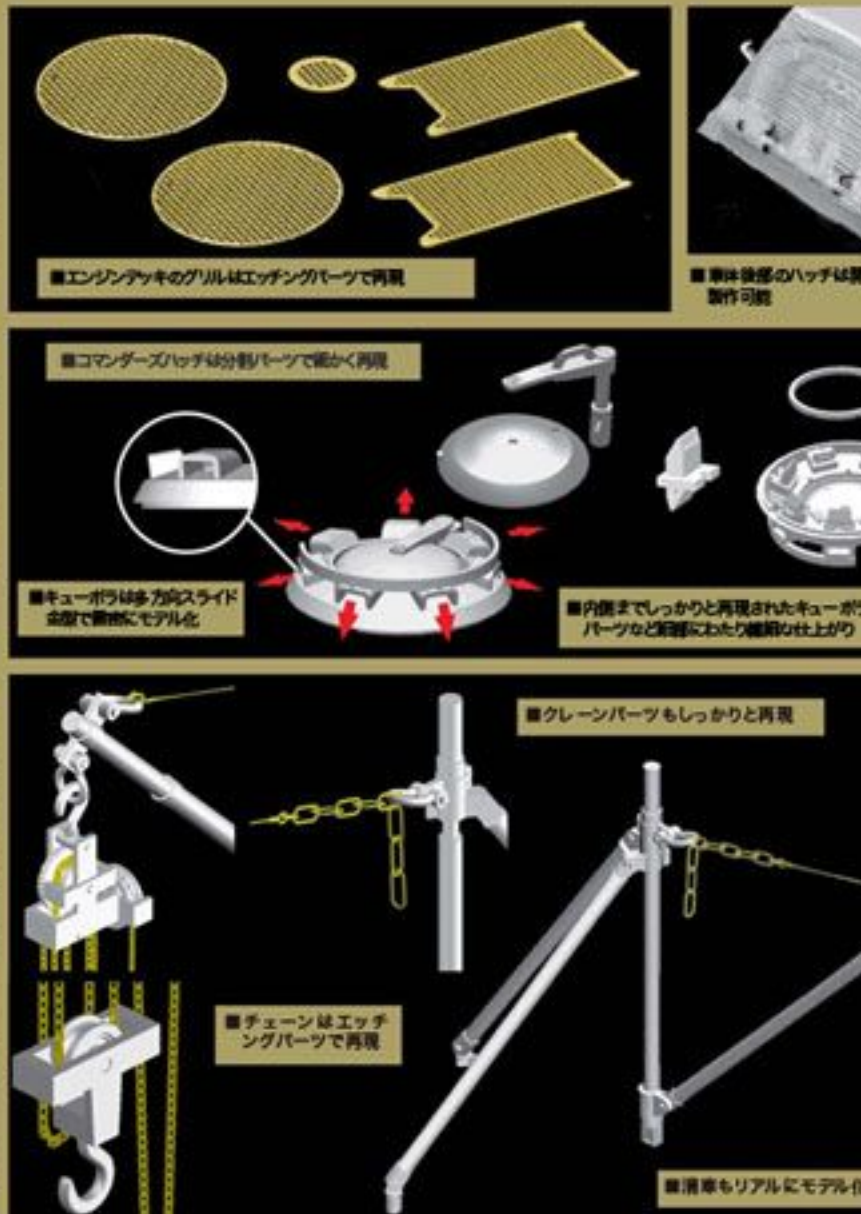

戦闘状態とクレーンを装着した作業状態のどちらかを選択して制作可能

■砲塔兵隊用のヘルメットは別売も選択して制作可能

■砲塔に再現されたジャッキのディテール

■砲塔天蓋のヒルソフェンも再現

■細部に施されたツィメリットコーティングは実車に忠実に再現

PATENT REGISTERED
実用新案登録済み

■スライド成型機使用し一体で再現されたマズルブレーキ

■砲塔のペリコップには透明パーツも使用

■昇気力カバーは2種類をセット

■金属製の牽引ケーブルとスライド金具で再現されたケーブルヘッドパーツ

■予備巻等はフラパーツでモデル化

■エンジンデッキのグリルはエッチングパーツで再現

■コマンドーハッチは分割パーツで組み立て

■キューボラは多方向スライド金具で製作可能

■内部までしっかりと再現されたキューボラパーツなど細部にわたる繊細な仕上げ

■クレーンパーツもしっかりと再現

■チェーンはエッチングパーツで再現

■履帯もリアルにモデル化

■前面機銃は任意の角度に回転

■ハッチの内側でも繊細に再現

■取り付け金具まで一体化された車載工具部品と取り付け金具が付いていない車載工具の両方をセット

■ボーナスパーツとしてエッチングで再現された車載工具の取り付け金具も付属

MagicTrack
PATENT REGISTERED
実用新案登録済み

■履帯は立体的なマジックトラック部品 車軸や物等細部は別途で組み立て