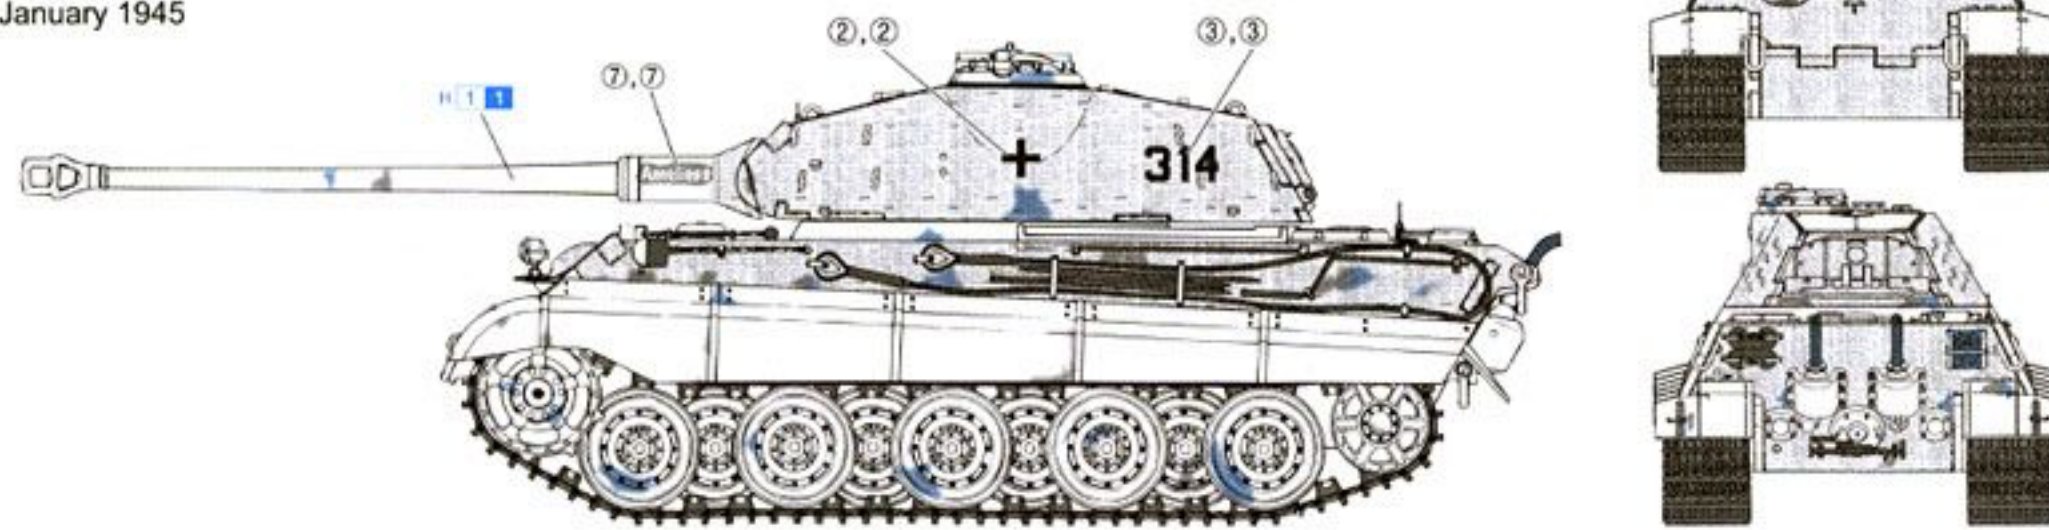

s.Pz.Abt.503 "Feldherrnhalle", Szarkereses-Sektor Hungary, January 1945