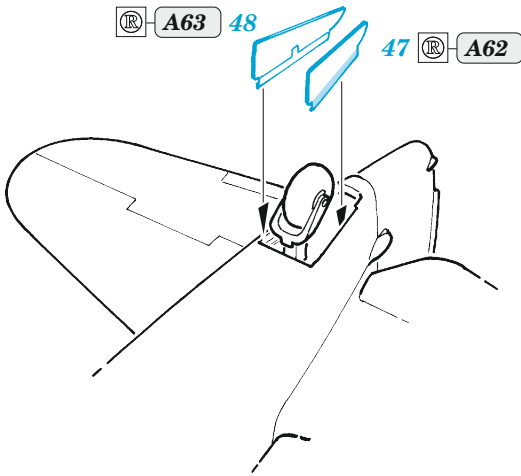

## 1/48

detail set for ZVEZDA 1/48 kit • sada detailů pro stavebnici ZVEZDA 1/48

- APPLY EXPRESS MASK AND PAINT BEFORE GLUING  
POUŽIT EXPRESS MASK NABARVIT PŘED SLEPENÍM
- SYMMETRICAL ASSEMBLY  
SYMETRICKÁ MONTÁŽ
- REMOVE  
ODSTRANIT
- GRIND  
OBROUSIT
- DRILL HOLE  
VRTAT OTVOR
- BEND  
OHNOUT
- OPTION  
VOLBA
- REPLACE  
NAHRADIT
- 1** COLORED ETCHED PARTS  
LEPTANÉ BAREVNÉ DÍLY
- 1** ETCHED PARTS  
LEPTANÉ NEBAREVNÉ DÍLY
- 1** ORIGINAL KIT PARTS  
PŮVODNÍ DÍLY STAVEBNICE

ORIGINAL KIT PARTS  
PŮVODNÍ DÍLY STAVEBNICE

PHOTO-ETCHED PARTS  
LEPTANÉ DÍLY

PARTS TO BE REMOVED  
DÍLY K ODSTRANĚNÍ

FILL  
TMELIT

2 pcs.

X

**CROSS SECTION**