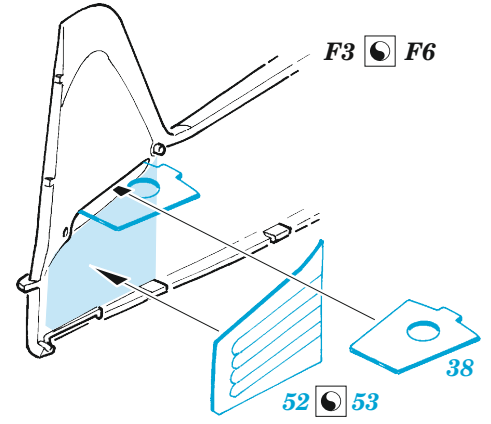

## 1/48

detail set for ZVEZDA 1/48 kit • sada detailů pro stavebnici ZVEZDA 1/48

- APPLY EXPRESS MASK AND PAINT BEFORE GLUING  
POUŽIT EXPRESS MASK NABARVIT PŘED SLEPENÍM
- SYMMETRICAL ASSEMBLY  
SYMETRICKÁ MONTÁŽ
- REMOVE  
ODSTRANIT
- GRIND  
OBROUSIT
- DRILL HOLE  
VRTAT OTVOR
- BEND  
OHNOUT
- OPTION  
VOLBA
- REPLACE  
NAHRADIT
- 1** COLORED ETCHED PARTS  
LEPTANÉ BAREVNÉ DÍLY
- 1** ETCHED PARTS  
LEPTANÉ NEBAREVNÉ DÍLY
- 1** ORIGINAL KIT PARTS  
PŮVODNÍ DÍLY STAVEBNICE

ORIGINAL KIT PARTS  
PŮVODNÍ DÍLY STAVEBNICE

PHOTO-ETCHED PARTS  
LEPTANÉ DÍLY

PARTS TO BE REMOVED  
DÍLY K ODSTRANĚNÍ

FILL  
TMELIT

2 pcs.

X

**CROSS SECTION**