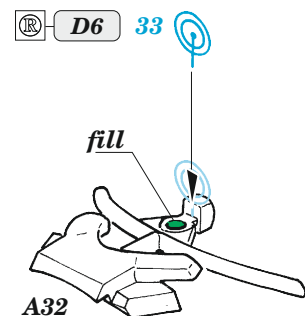

## 1/48

detail set for ZVEZDA 1/48 kit • sada detailů pro stavebnici ZVEZDA 1/48

- APPLY EXPRESS MASK AND PAINT BEFORE GLUING  
POUŽIT EXPRESS MASK NABARVIT PŘED SLEPENÍM
- SYMMETRICAL ASSEMBLY  
SYMETRICKÁ MONTÁŽ
- REMOVE  
ODSTRANIT
- GRIND  
OBROUSIT
- DRILL HOLE  
VRTAT OTVOR
- BEND  
OHNOUT
- OPTION  
VOLBA
- REPLACE  
NAHRADIT
- 1** COLORED ETCHED PARTS  
LEPTANÉ BAREVNÉ DÍLY
- 1** ETCHED PARTS  
LEPTANÉ NEBAREVNÉ DÍLY
- 1** ORIGINAL KIT PARTS  
PŮVODNÍ DÍLY STAVEBNICE

ORIGINAL KIT PARTS  
PŮVODNÍ DÍLY STAVEBNICE

PHOTO-ETCHED PARTS  
LEPTANÉ DÍLY

PARTS TO BE REMOVED  
DÍLY K ODSTRANĚNÍ

FILL  
TMELIT

2 pcs.

X

**CROSS SECTION**