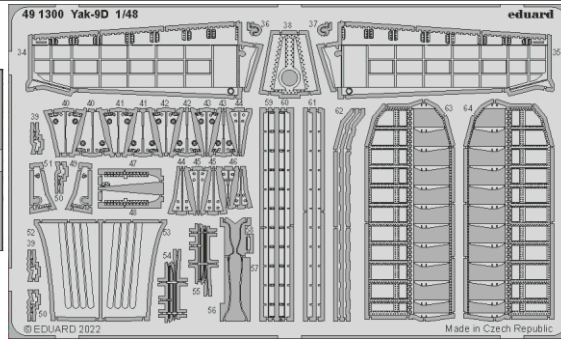

# Yak-9D

eduard

49 1300

## 1/48

detail set for ZVEZDA 1/48 kit • sada detailů pro stavebnici ZVEZDA 1/48

- APPLY EXPRESS MASK AND PAINT BEFORE GLUING  
POUŽIT EXPRESS MASK NABARVIT PŘED SLEPENÍM
- SYMMETRICAL ASSEMBLY  
SYMETRICKÁ MONTÁŽ
- REMOVE  
ODSTRANIT
- GRIND  
OBROUSIT
- DRILL HOLE  
VRTAT OTVOR
- BEND  
OHNOUT
- OPTION  
VOLBA
- REPLACE  
NAHRADIT
- 1** COLORED ETCHED PARTS  
LEPTANÉ BAREVNÉ DÍLY
- 1** ETCHED PARTS  
LEPTANÉ NEBAREVNÉ DÍLY
- 1** ORIGINAL KIT PARTS  
PŮVODNÍ DÍLY STAVEBNICE

ORIGINAL KIT PARTS  
PŮVODNÍ DÍLY STAVEBNICE

PHOTO-ETCHED PARTS  
LEPTANÉ DÍLY

PARTS TO BE REMOVED  
DÍLY K ODSTRANĚNÍ

FILL  
TMELIT

2 pcs.

X

**CROSS SECTION**