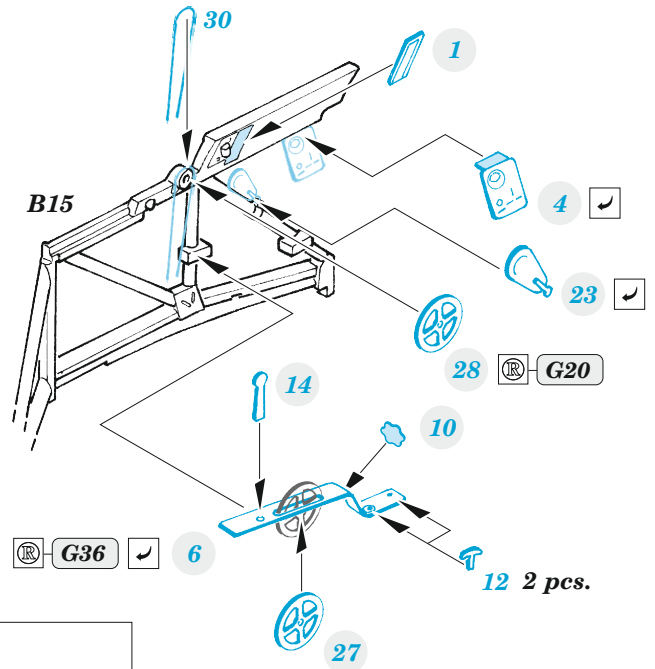

## 1/48

detail set for ZVEZDA 1/48 kit • sada detailů pro stavebnici ZVEZDA 1/48

- APPLY EXPRESS MASK AND PAINT BEFORE GLUING  
POUŽIT EXPRESS MASK NABARVIT PŘED SLEPENÍM
- SYMMETRICAL ASSEMBLY  
SYMETRICKÁ MONTÁŽ
- REMOVE  
ODSTRANIT
- GRIND  
OBROUSIT
- DRILL HOLE  
VRTAT OTVOR
- BEND  
OHNOUT
- OPTION  
VOLBA
- REPLACE  
NAHRADIT
- 1** COLORED ETCHED PARTS  
LEPTANÉ BAREVNÉ DÍLY
- 1** ETCHED PARTS  
LEPTANÉ NEBAREVNÉ DÍLY
- 1** ORIGINAL KIT PARTS  
PŮVODNÍ DÍLY STAVEBNICE

ORIGINAL KIT PARTS  
PŮVODNÍ DÍLY STAVEBNICE

PHOTO-ETCHED PARTS  
LEPTANÉ DÍLY

PARTS TO BE REMOVED  
DÍLY K ODSTRANĚNÍ

FILL  
TMELIT

2 pcs.

X

**CROSS SECTION**