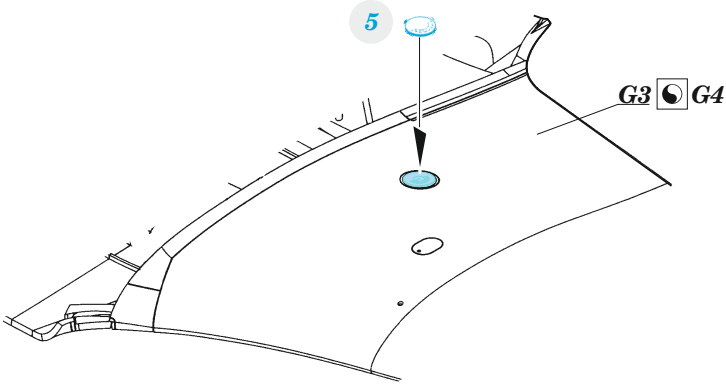

## 1/48

detail set for ZVEZDA 1/48 kit • sada detailů pro stavebnici ZVEZDA 1/48

- APPLY EXPRESS MASK AND PAINT BEFORE GLUING  
POUŽIT EXPRESS MASK NABARVIT PŘED SLEPENÍM
- SYMMETRICAL ASSEMBLY  
SYMETRICKÁ MONTÁŽ
- REMOVE  
ODSTRANIT
- GRIND  
OBROUSIT
- DRILL HOLE  
VRTAT OTVOR
- BEND  
OHNOUT
- OPTION  
VOLBA
- REPLACE  
NAHRADIT
- 1** COLORED ETCHED PARTS  
LEPTANÉ BAREVNÉ DÍLY
- 1** ETCHED PARTS  
LEPTANÉ NEBAREVNÉ DÍLY
- 1** ORIGINAL KIT PARTS  
PŮVODNÍ DÍLY STAVEBNICE

ORIGINAL KIT PARTS  
PŮVODNÍ DÍLY STAVEBNICE

PHOTO-ETCHED PARTS  
LEPTANÉ DÍLY

PARTS TO BE REMOVED  
DÍLY K ODSTRANĚNÍ

FILL  
TMELIT

2 pcs.

X

**CROSS SECTION**