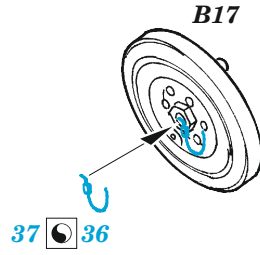

## 1/48

detail set for ZVEZDA 1/48 kit • sada detailů pro stavebnici ZVEZDA 1/48

- APPLY EXPRESS MASK AND PAINT BEFORE GLUING  
POUŽIT EXPRESS MASK NABARVIT PŘED SLEPENÍM
- SYMMETRICAL ASSEMBLY  
SYMETRICKÁ MONTÁŽ
- REMOVE  
ODSTRANIT
- GRIND  
OBROUSIT
- DRILL HOLE  
VRTAT OTVOR
- BEND  
OHNOUT
- OPTION  
VOLBA
- REPLACE  
NAHRADIT
- 1** COLORED ETCHED PARTS  
LEPTANÉ BAREVNÉ DÍLY
- 1** ETCHED PARTS  
LEPTANÉ NEBAREVNÉ DÍLY
- 1** ORIGINAL KIT PARTS  
PŮVODNÍ DÍLY STAVEBNICE

ORIGINAL KIT PARTS  
PŮVODNÍ DÍLY STAVEBNICE

PHOTO-ETCHED PARTS  
LEPTANÉ DÍLY

PARTS TO BE REMOVED  
DÍLY K ODSTRANĚNÍ

FILL  
TMELIT

2 pcs.

X

**CROSS SECTION**