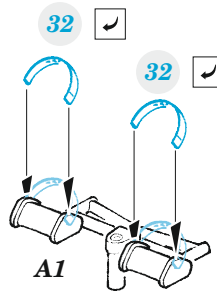

## 1/48

detail set for ZVEZDA 1/48 kit • sada detailů pro stavebnici ZVEZDA 1/48

- APPLY EXPRESS MASK AND PAINT BEFORE GLUING  
POUŽIT EXPRESS MASK NABARVIT PŘED SLEPENÍM
- SYMMETRICAL ASSEMBLY  
SYMETRICKÁ MONTÁŽ
- REMOVE  
ODSTRANIT
- GRIND  
OBROUSIT
- DRILL HOLE  
VRTAT OTVOR
- BEND  
OHNOUT
- OPTION  
VOLBA
- REPLACE  
NAHRADIT
- 1** COLORED ETCHED PARTS  
LEPTANÉ BAREVNÉ DÍLY
- 1** ETCHED PARTS  
LEPTANÉ NEBAREVNÉ DÍLY
- 1** ORIGINAL KIT PARTS  
PŮVODNÍ DÍLY STAVEBNICE

ORIGINAL KIT PARTS  
PŮVODNÍ DÍLY STAVEBNICE

PHOTO-ETCHED PARTS  
LEPTANÉ DÍLY

PARTS TO BE REMOVED  
DÍLY K ODSTRANĚNÍ

FILL  
TMELIT

2 pcs.

X

**CROSS SECTION**