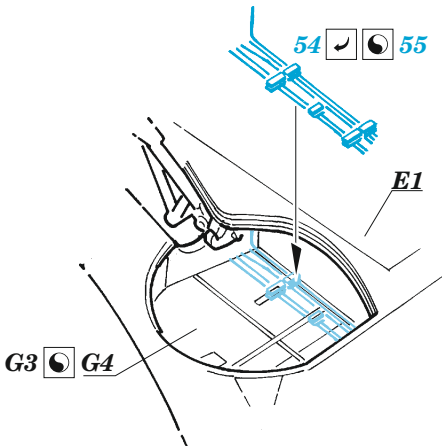

## 1/48

detail set for ZVEZDA 1/48 kit • sada detailů pro stavebnici ZVEZDA 1/48

- APPLY EXPRESS MASK AND PAINT BEFORE GLUING  
POUŽIT EXPRESS MASK NABARVIT PŘED SLEPENÍM
- SYMMETRICAL ASSEMBLY  
SYMETRICKÁ MONTÁŽ
- REMOVE  
ODSTRANIT
- GRIND  
OBROUSIT
- DRILL HOLE  
VRTAT OTVOR
- BEND  
OHNOUT
- OPTION  
VOLBA
- REPLACE  
NAHRADIT
- 1** COLORED ETCHED PARTS  
LEPTANÉ BAREVNÉ DÍLY
- 1** ETCHED PARTS  
LEPTANÉ NEBAREVNÉ DÍLY
- 1** ORIGINAL KIT PARTS  
PŮVODNÍ DÍLY STAVEBNICE

ORIGINAL KIT PARTS  
PŮVODNÍ DÍLY STAVEBNICE

PHOTO-ETCHED PARTS  
LEPTANÉ DÍLY

PARTS TO BE REMOVED  
DÍLY K ODSTRANĚNÍ

FILL  
TMELIT

2 pcs.

X

**CROSS SECTION**