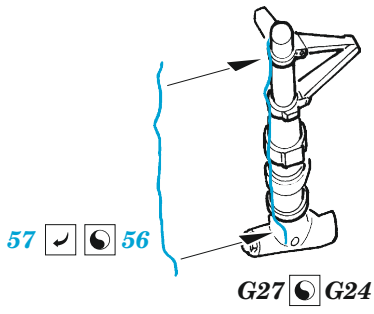

ORIGINAL KIT PARTS  
PŮVODNÍ DÍLY STAVEBNICE

PHOTO-ETCHED PARTS  
LEPTANÉ DÍLY

PARTS TO BE REMOVED  
DÍLY K ODSTRANĚNÍ

FILL  
TMELIT

2 pcs.

X

**CROSS SECTION**