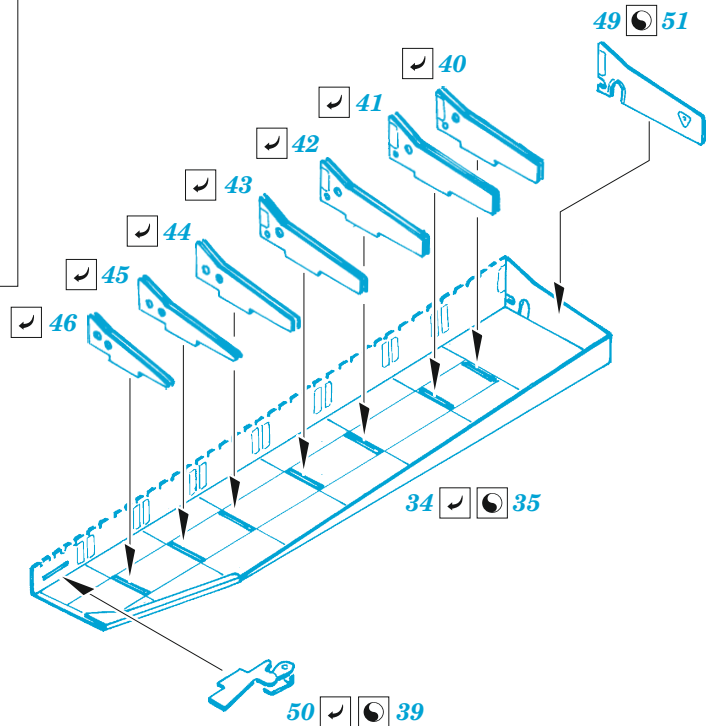

## 1/48

detail set for ZVEZDA 1/48 kit • sada detailů pro stavebnici ZVEZDA 1/48

- APPLY EXPRESS MASK AND PAINT BEFORE GLUING  
POUŽIT EXPRESS MASK NABARVIT PŘED SLEPENÍM
- SYMMETRICAL ASSEMBLY  
SYMETRICKÁ MONTÁŽ
- REMOVE  
ODSTRANIT
- GRIND  
OBROUSIT
- DRILL HOLE  
VRTAT OTVOR
- BEND  
OHNOUT
- OPTION  
VOLBA
- REPLACE  
NAHRADIT
- 1** COLORED ETCHED PARTS  
LEPTANÉ BAREVNÉ DÍLY
- 1** ETCHED PARTS  
LEPTANÉ NEBAREVNÉ DÍLY
- 1** ORIGINAL KIT PARTS  
PŮVODNÍ DÍLY STAVEBNICE

ORIGINAL KIT PARTS  
PŮVODNÍ DÍLY STAVEBNICE

PHOTO-ETCHED PARTS  
LEPTANÉ DÍLY

PARTS TO BE REMOVED  
DÍLY K ODSTRANĚNÍ

FILL  
TMELIT

2 pcs.

X

**CROSS SECTION**