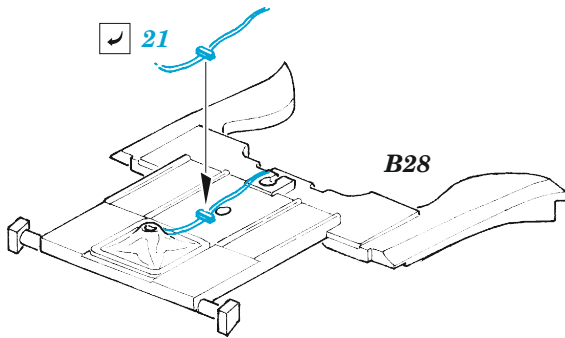

## 1/48

detail set for ZVEZDA 1/48 kit • sada detailů pro stavebnici ZVEZDA 1/48

- APPLY EXPRESS MASK AND PAINT BEFORE GLUING  
POUŽIT EXPRESS MASK NABARVIT PŘED SLEPENÍM
- SYMMETRICAL ASSEMBLY  
SYMETRICKÁ MONTÁŽ
- REMOVE  
ODSTRANIT
- GRIND  
OBROUSIT
- DRILL HOLE  
VRTAT OTVOR
- BEND  
OHNOUT
- OPTION  
VOLBA
- REPLACE  
NAHRADIT
- 1** COLORED ETCHED PARTS  
LEPTANÉ BAREVNÉ DÍLY
- 1** ETCHED PARTS  
LEPTANÉ NEBAREVNÉ DÍLY
- 1** ORIGINAL KIT PARTS  
PŮVODNÍ DÍLY STAVEBNICE

ORIGINAL KIT PARTS  
PŮVODNÍ DÍLY STAVEBNICE

PHOTO-ETCHED PARTS  
LEPTANÉ DÍLY

PARTS TO BE REMOVED  
DÍLY K ODSTRANĚNÍ

FILL  
TMELIT

2 pcs.

X

**CROSS SECTION**