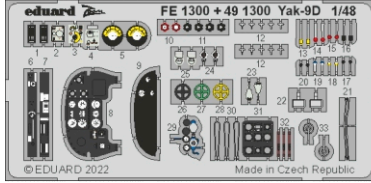

## 1/48

detail set for ZVEZDA 1/48 kit • sada detailů pro stavebnici ZVEZDA 1/48

- APPLY EXPRESS MASK AND PAINT BEFORE GLUING  
POUŽIT EXPRESS MASK NABARVIT PŘED SLEPENÍM
- SYMMETRICAL ASSEMBLY  
SYMETRICKÁ MONTÁŽ
- REMOVE  
ODSTRANIT
- GRIND  
OBROUSIT
- DRILL HOLE  
VRTAT OTVOR
- BEND  
OHNOUT
- OPTION  
VOLBA
- REPLACE  
NAHRADIT
- 1** COLORED ETCHED PARTS  
LEPTANÉ BAREVNÉ DÍLY
- 1** ETCHED PARTS  
LEPTANÉ NEBAREVNÉ DÍLY
- 1** ORIGINAL KIT PARTS  
PŮVODNÍ DÍLY STAVEBNICE

ORIGINAL KIT PARTS  
PŮVODNÍ DÍLY STAVEBNICE

PHOTO-ETCHED PARTS  
LEPTANÉ DÍLY

PARTS TO BE REMOVED  
DÍLY K ODSTRANĚNÍ

FILL  
TMELIT

2 pcs.

X

**CROSS SECTION**