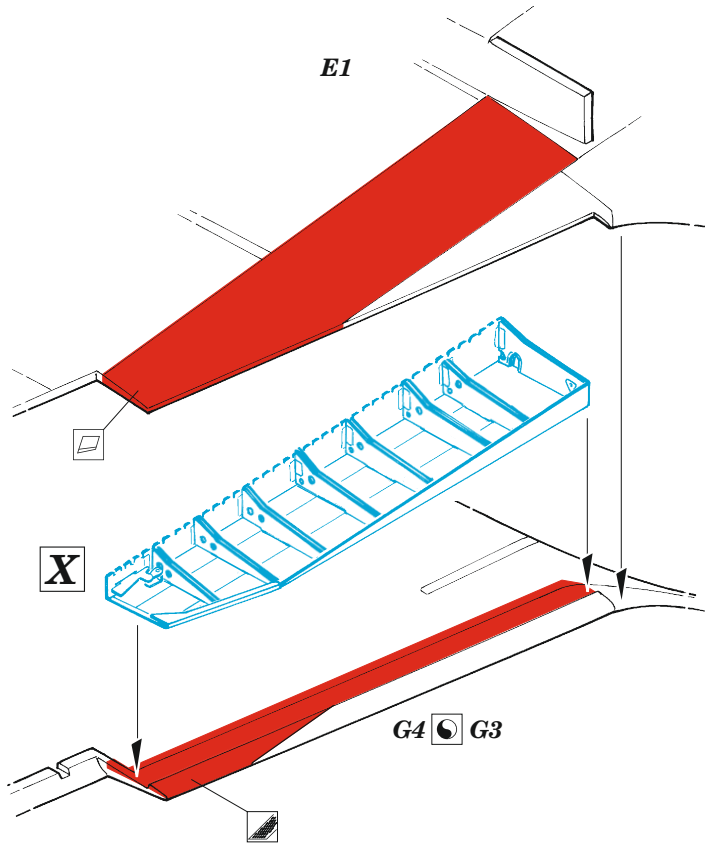

## 1/48

detail set for ZVEZDA 1/48 kit • sada detailů pro stavebnici ZVEZDA 1/48

- APPLY EXPRESS MASK AND PAINT BEFORE GLUING  
POUŽIT EXPRESS MASK NABARVIT PŘED SLEPENÍM
- SYMMETRICAL ASSEMBLY  
SYMETRICKÁ MONTÁŽ
- REMOVE  
ODSTRANIT
- GRIND  
OBROUSIT
- DRILL HOLE  
VRTAT OTVOR
- BEND  
OHNOUT
- OPTION  
VOLBA
- REPLACE  
NAHRADIT
- 1** COLORED ETCHED PARTS  
LEPTANÉ BAREVNÉ DÍLY
- 1** ETCHED PARTS  
LEPTANÉ NEBAREVNÉ DÍLY
- 1** ORIGINAL KIT PARTS  
PŮVODNÍ DÍLY STAVEBNICE

ORIGINAL KIT PARTS  
PŮVODNÍ DÍLY STAVEBNICE

PHOTO-ETCHED PARTS  
LEPTANÉ DÍLY

PARTS TO BE REMOVED  
DÍLY K ODSTRANĚNÍ

FILL  
TMELIT

2 pcs.

X

**CROSS SECTION**