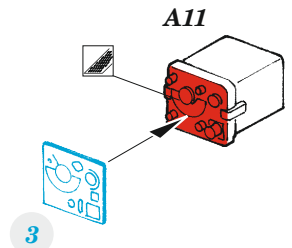

## 1/48

detail set for ZVEZDA 1/48 kit • sada detailů pro stavebnici ZVEZDA 1/48

- APPLY EXPRESS MASK AND PAINT BEFORE GLUING  
POUŽIT EXPRESS MASK NABARVIT PŘED SLEPENÍM
- SYMMETRICAL ASSEMBLY  
SYMETRICKÁ MONTÁŽ
- REMOVE  
ODSTRANIT
- GRIND  
OBROUSIT
- DRILL HOLE  
VRTAT OTVOR
- BEND  
OHNOUT
- OPTION  
VOLBA
- REPLACE  
NAHRADIT
- 1** COLORED ETCHED PARTS  
LEPTANÉ BAREVNÉ DÍLY
- 1** ETCHED PARTS  
LEPTANÉ NEBAREVNÉ DÍLY
- 1** ORIGINAL KIT PARTS  
PŮVODNÍ DÍLY STAVEBNICE

ORIGINAL KIT PARTS  
PŮVODNÍ DÍLY STAVEBNICE

PHOTO-ETCHED PARTS  
LEPTANÉ DÍLY

PARTS TO BE REMOVED  
DÍLY K ODSTRANĚNÍ

FILL  
TMELIT

2 pcs.

X

**CROSS SECTION**