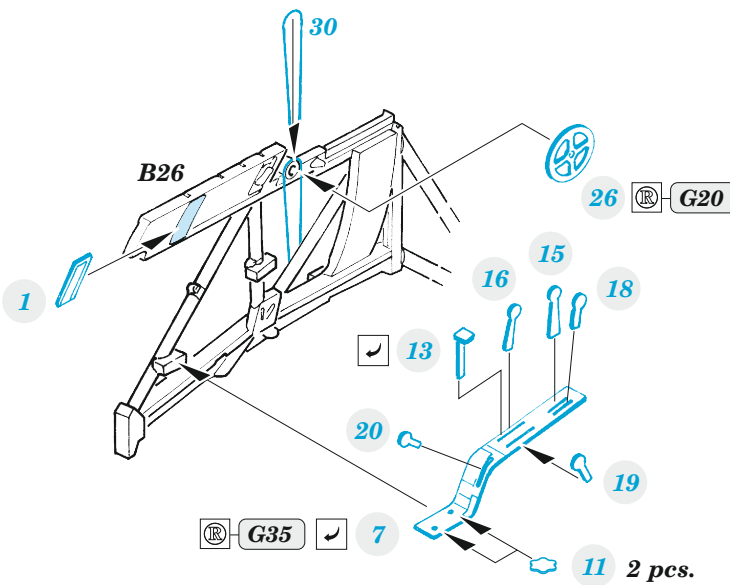

## 1/48

detail set for ZVEZDA 1/48 kit • sada detailů pro stavebnici ZVEZDA 1/48

- APPLY EXPRESS MASK AND PAINT BEFORE GLUING  
POUŽIT EXPRESS MASK NABARVIT PŘED SLEPENÍM
- SYMMETRICAL ASSEMBLY  
SYMETRICKÁ MONTÁŽ
- REMOVE  
ODSTRANIT
- GRIND  
OBROUSIT
- DRILL HOLE  
VRTAT OTVOR
- BEND  
OHNOUT
- OPTION  
VOLBA
- REPLACE  
NAHRADIT
- 1** COLORED ETCHED PARTS  
LEPTANÉ BAREVNÉ DÍLY
- 1** ETCHED PARTS  
LEPTANÉ NEBAREVNÉ DÍLY
- 1** ORIGINAL KIT PARTS  
PŮVODNÍ DÍLY STAVEBNICE

ORIGINAL KIT PARTS  
PŮVODNÍ DÍLY STAVEBNICE

PHOTO-ETCHED PARTS  
LEPTANÉ DÍLY

PARTS TO BE REMOVED  
DÍLY K ODSTRANĚNÍ

FILL  
TMELIT

2 pcs.

X

**CROSS SECTION**