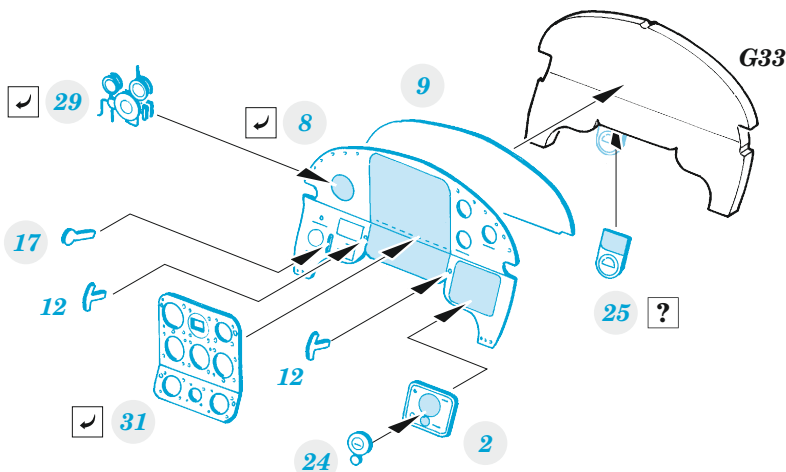

## 1/48

detail set for ZVEZDA 1/48 kit • sada detailů pro stavebnici ZVEZDA 1/48

- APPLY EXPRESS MASK AND PAINT BEFORE GLUING  
POUŽIT EXPRESS MASK NABARVIT PŘED SLEPENÍM
- SYMMETRICAL ASSEMBLY  
SYMETRICKÁ MONTÁŽ
- REMOVE  
ODSTRANIT
- GRIND  
OBROUSIT
- DRILL HOLE  
VRTAT OTVOR
- BEND  
OHNOUT
- OPTION  
VOLBA
- REPLACE  
NAHRADIT
- 1** COLORED ETCHED PARTS  
LEPTANÉ BAREVNÉ DÍLY
- 1** ETCHED PARTS  
LEPTANÉ NEBAREVNÉ DÍLY
- 1** ORIGINAL KIT PARTS  
PŮVODNÍ DÍLY STAVEBNICE

ORIGINAL KIT PARTS  
PŮVODNÍ DÍLY STAVEBNICE

PHOTO-ETCHED PARTS  
LEPTANÉ DÍLY

PARTS TO BE REMOVED  
DÍLY K ODSTRANĚNÍ

FILL  
TMELIT

2 pcs.

X

**CROSS SECTION**