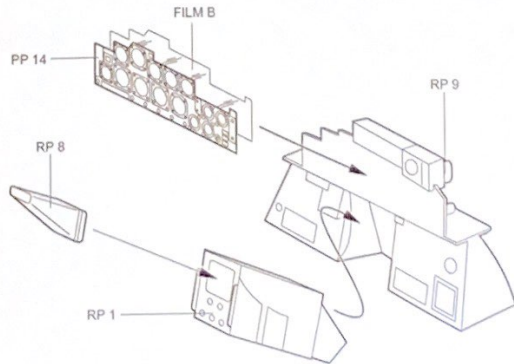

7272 1/72  
F-4E Phantom II Cockpit Set

Recommended kit HASEGAWA

PHOTO-ETCHED METAL PARTS

RESIN PARTS

1

2

4

3

# 6 2x

**Warning: Thinning of the plastic parts and dry-fitting of the assembly needed!**  
**Upozornění: Nutno zeslabit některé plastové díly stavěbnice! Před lepením zkontrolujte dopasování dílů!**