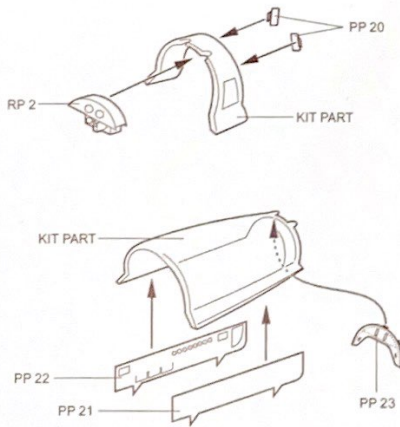

7272 1/72  
F-4E Phantom II Cockpit Set

Recommended kit HASEGAWA

PHOTO-ETCHED METAL PARTS

RESIN PARTS

1

2

4

3

# 6 2x

**Warning: Thinning of the plastic parts and dry-fitting of the assembly needed!**  
**Upozornění: Nutno zeslabit některé plastové díly stavěbnice! Před lepením zkontrolujte dopasování dílů!**