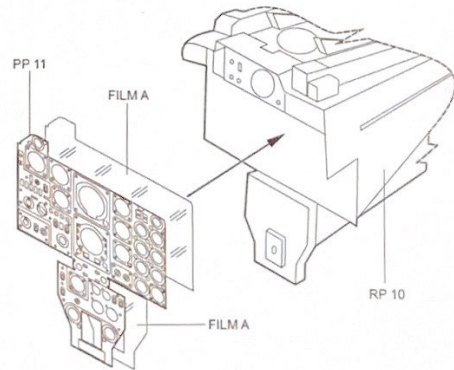

7272 1/72  
F-4E Phantom II Cockpit Set

Recommended kit HASEGAWA

PHOTO-ETCHED METAL PARTS

RESIN PARTS

1

2

4

3

# 6 2x

**Warning: Thinning of the plastic parts and dry-fitting of the assembly needed!**  
**Upozornění: Nutno zeslabit některé plastové díly stavěbnice! Před lepením zkontrolujte dopasování dílů!**