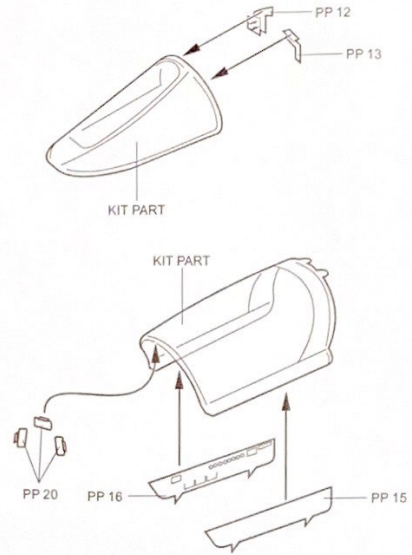

7272 1/72  
F-4E Phantom II Cockpit Set

Recommended kit HASEGAWA

PHOTO-ETCHED METAL PARTS

RESIN PARTS

1

2

4

3

# 6 2x

**Warning: Thinning of the plastic parts and dry-fitting of the assembly needed!**  
**Upozornění: Nutno zeslabit některé plastové díly stavěbnice! Před lepením zkontrolujte dopasování dílů!**