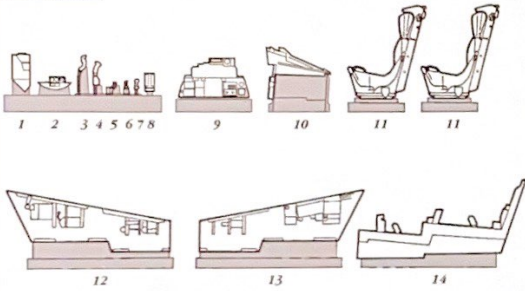

7272 1/72  
F-4E Phantom II Cockpit Set

Recommended kit HASEGAWA

PHOTO-ETCHED METAL PARTS

RESIN PARTS

1

2

4

3

# 6 2x

**Warning: Thinning of the plastic parts and dry-fitting of the assembly needed!**  
**Upozornění: Nutno zeslabit některé plastové díly stavěbnice! Před lepením zkontrolujte dopasování dílů!**