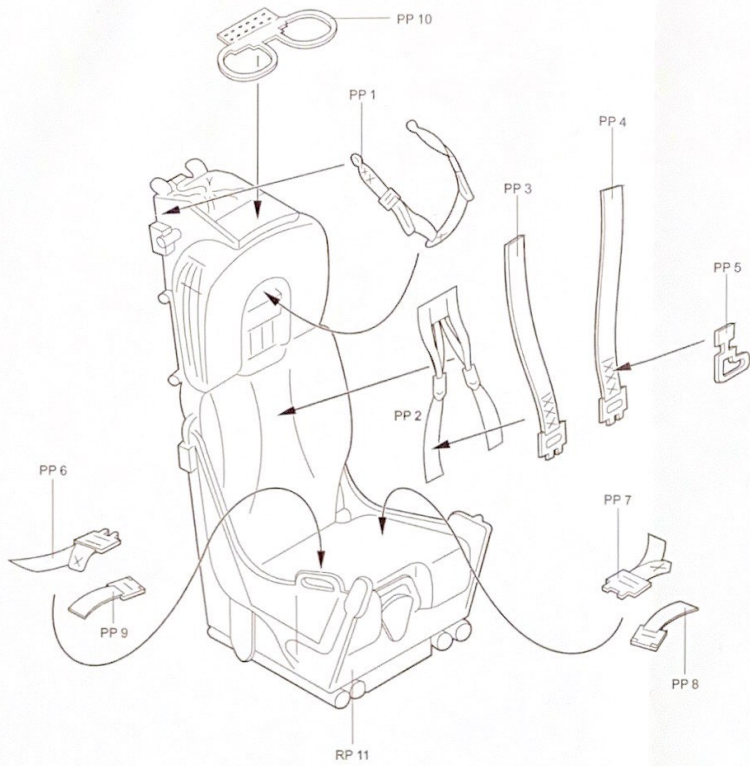

7272 1/72  
F-4E Phantom II Cockpit Set

Recommended kit HASEGAWA

PHOTO-ETCHED METAL PARTS

RESIN PARTS

1

2

4

3

# 6 2x

**Warning: Thinning of the plastic parts and dry-fitting of the assembly needed!**  
**Upozornění: Nutno zeslabit některé plastové díly stavěbnice! Před lepením zkontrolujte dopasování dílů!**