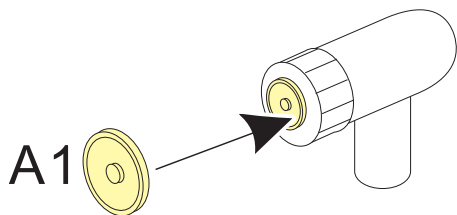

VOYAGERMODEL®
The Best Upgrade Solution

Recommended item

Pe35821

Modern Russian ZSU-23-4 SHILKA Basic

VOYAGERMODEL®
The Best Upgrade Solution
BRIGHT SERIES

沃雅®