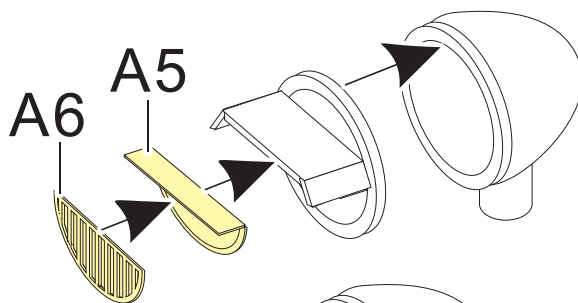

VOYAGERMODEL®
The Best Upgrade Solution

Recommended item

Pe35821

Modern Russian ZSU-23-4 SHILKA Basic

VOYAGERMODEL®
The Best Upgrade Solution
BRIGHT SERIES

沃雅®