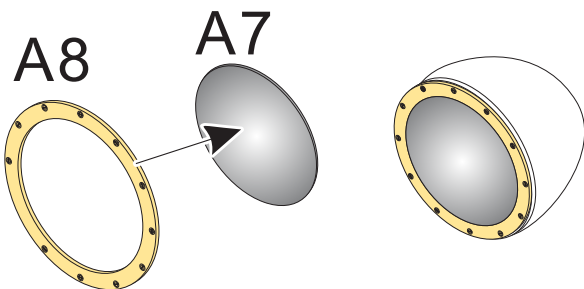

VOYAGERMODEL®
The Best Upgrade Solution

Recommended item

Pe35821

Modern Russian ZSU-23-4 SHILKA Basic

VOYAGERMODEL®
The Best Upgrade Solution
BRIGHT SERIES

沃雅®