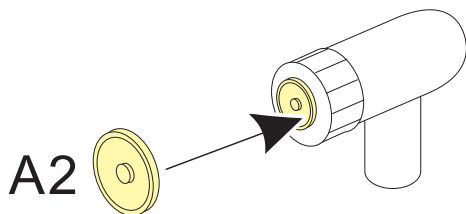

VOYAGERMODEL®
The Best Upgrade Solution

Recommended item

Pe35821

Modern Russian ZSU-23-4 SHILKA Basic

VOYAGERMODEL®
The Best Upgrade Solution
BRIGHT SERIES

沃雅®