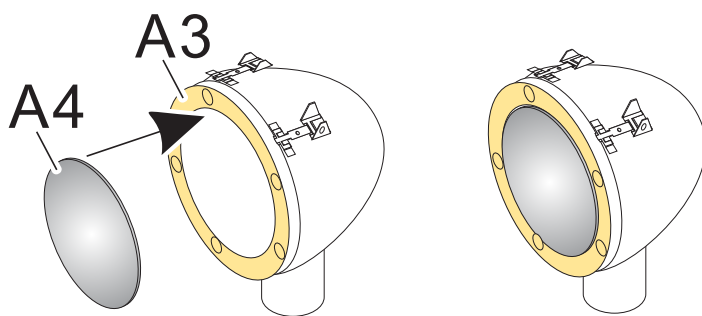

VOYAGERMODEL®
The Best Upgrade Solution

Recommended item

Pe35821

Modern Russian ZSU-23-4 SHILKA Basic

VOYAGERMODEL®
The Best Upgrade Solution
BRIGHT SERIES

沃雅®