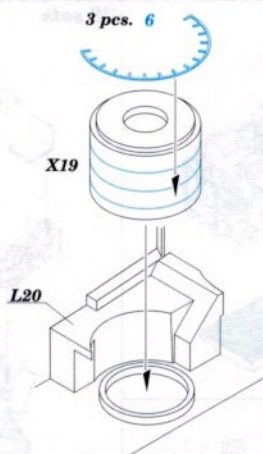

# USS Midway CV-41 part 1

eduard

53 314

1/350

detail set for TRUMPETER 1/350 kit  
sada detailů pro stavebnici TRUMPETER 1/350★ APPLY EXPRESS MASK AND PAINT BEFORE GLUING  
POUŽÍTEJ EXPRESS MASK A BARVTE PŘED SLEPENÍM○ SYMMETRICAL ASSEMBLY  
SYMETRICKÁ MONTÁŽ✂ REMOVE  
ODSTRANIT☑ GRIND  
OBROUSIT⚪ DRILL HOLE  
VRTÁT OTVOR1 COLORED ETCHED PARTS  
LEPTANÉ BARVĚNÉ DÍLY1 ETCHED PARTS  
LEPTANÉ NEBARVĚNÉ DÍLY1 ORIGINAL KIT PARTS  
PŮVODNÍ DÍLY STAVEBNICE✓ BEND  
OHNOUT? OPTION  
VOLBA⊖ REPLACE  
NAHRADIT↔ REVERSE SIDE  
OTVŮČITORIGINAL KIT PARTS  
PŮVODNÍ DÍLY STAVEBNICEPHOTO-ETCHED PARTS  
LEPTANÉ DÍLYPARTS TO BE REMOVED  
DÍLY K ODSTRANĚNÍFILL  
TMELIT

21 sets

28 sets

15 sets

2 sets

L1, L2, L3, L4, L5, L9,  
L27, L28, L29, L30, L31,  
L39, N8, N31, N32

18 sets

17 sets

Related products: 53315 USS Midway CV-41 part 2 1/350