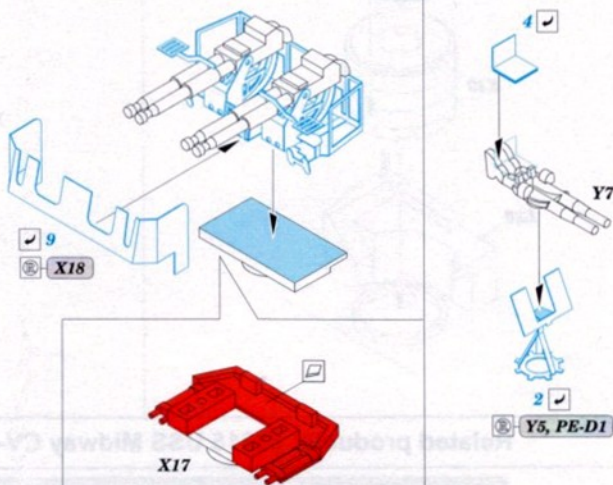

28 sets

15 sets