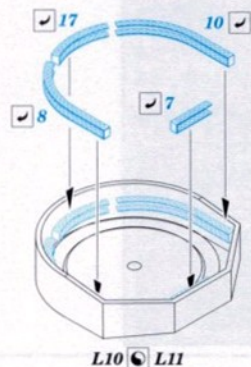

USS Midway CV-41 part 1

eduard

53 314

1/350

detail set for TRUMPETER 1/350 kit
sada detailů pro stavebnici TRUMPETER 1/350

○ SYMMETRICAL ASSEMBLY
SYMETRICKÁ MONTÁŽ

✂ REMOVE
ODSTRANIT

☑ GRIND
OBROUSIT

⚪ DRILL HOLE
VRTÁT OTVOR

1 COLORED ETCHED PARTS
LEPTANÉ BARVĚNÉ DÍLY

1 ETCHED PARTS
LEPTANÉ NEBARVĚNÉ DÍLY

1 ORIGINAL KIT PARTS
PŮVODNÍ DÍLY STAVEBNICE

✓ BEND
OHNOUT

? OPTION
VOLBA

⊖ REPLACE
NAHRADIT

↔ REVERSE SIDE
OTVŮČIT

ORIGINAL KIT PARTS
PŮVODNÍ DÍLY STAVEBNICE

PHOTO-ETCHED PARTS
LEPTANÉ DÍLY

PARTS TO BE REMOVED
DÍLY K ODSTRANĚNÍ

FILL
TMELIT

21 sets

28 sets

15 sets

2 sets

L1, L2, L3, L4, L5, L9,
L27, L28, L29, L30, L31,
L39, N8, N31, N32