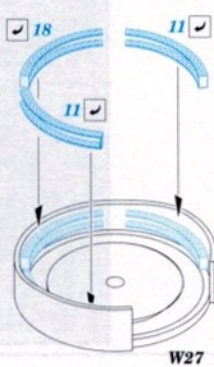

USS Midway CV-41 part 1

eduard

53 314

1/350

detail set for TRUMPETER 1/350 kit
sada detailů pro stavebnici TRUMPETER 1/350

○ SYMMETRICAL ASSEMBLY
SYMETRICKÁ MONTÁŽ

✂ REMOVE
ODSTRANIT

☑ GRIND
OBROUSIT

⚪ DRILL HOLE
VRTÁT OTVOR

1 COLORED ETCHED PARTS
LEPTANÉ BARVĚNÉ DÍLY

1 ETCHED PARTS
LEPTANÉ NEBARVĚNÉ DÍLY

1 ORIGINAL KIT PARTS
PŮVODNÍ DÍLY STAVEBNICE

✓ BEND
OHNOUT

? OPTION
VOLBA

⊖ REPLACE
NAHRADIT

↔ REVERSE SIDE
OTVŮČIT

ORIGINAL KIT PARTS
PŮVODNÍ DÍLY STAVEBNICE

PHOTO-ETCHED PARTS
LEPTANÉ DÍLY

PARTS TO BE REMOVED
DÍLY K ODSTRANĚNÍ

FILL
TMELIT

21 sets

28 sets

15 sets

2 sets

L1, L2, L3, L4, L5, L9,
L27, L28, L29, L30, L31,
L39, N8, N31, N32