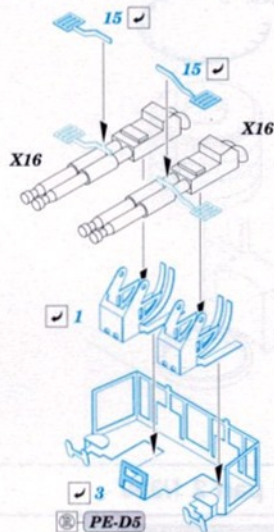

○ SYMMETRICAL ASSEMBLY
SYMETRICKÁ MONTÁŽ

✂ REMOVE
ODSTRANIT

☑ GRIND
OBROUSIT

⚪ DRILL HOLE
VRTÁT OTVOR

1 COLORED ETCHED PARTS
LEPTANÉ BARVĚNÉ DÍLY

1 ETCHED PARTS
LEPTANÉ NEBARVĚNÉ DÍLY

1 ORIGINAL KIT PARTS
PŮVODNÍ DÍLY STAVEBNICE

✓ BEND
OHNOUT

? OPTION
VOLBA

⊖ REPLACE
NAHRADIT

↔ REVERSE SIDE
OTVŮČIT

ORIGINAL KIT PARTS
PŮVODNÍ DÍLY STAVEBNICE

PHOTO-ETCHED PARTS
LEPTANÉ DÍLY

PARTS TO BE REMOVED
DÍLY K ODSTRANĚNÍ

FILL
TMELIT

21 sets