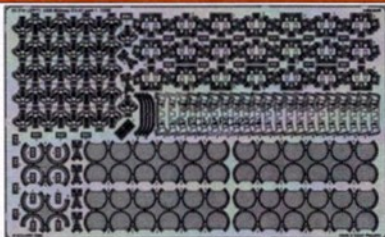

USS Midway CV-41 part 1

eduard

53 314

1/350

detail set for TRUMPETER 1/350 kit
sada detailů pro stavebnici TRUMPETER 1/350