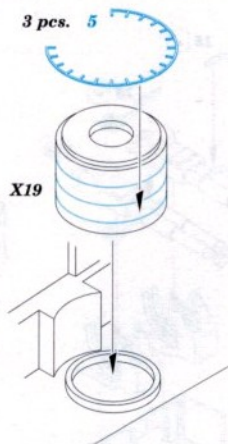

# USS Midway CV-41 part 1

eduard

53 314

1/350

detail set for TRUMPETER 1/350 kit  
sada detailů pro stavebnici TRUMPETER 1/350★ APPLY EXPRESS MASK AND PAINT BEFORE GLUING  
POUŽÍTEJ EXPRESS MASK A BARVTE PŘED SLEPENÍM○ SYMMETRICAL ASSEMBLY  
SYMETRICKÁ MONTÁŽ✂ REMOVE  
ODSTRANIT☑ GRIND  
OBROUSIT⚪ DRILL HOLE  
VRTÁT OTVOR1 COLORED ETCHED PARTS  
LEPTANÉ BARVĚNÉ DÍLY1 ETCHED PARTS  
LEPTANÉ NEBARVĚNÉ DÍLY1 ORIGINAL KIT PARTS  
PŮVODNÍ DÍLY STAVEBNICE✓ BEND  
OHNOUT? OPTION  
VOLBA⊖ REPLACE  
NAHRADIT↔ REVERSE SIDE  
OTVŮČITORIGINAL KIT PARTS  
PŮVODNÍ DÍLY STAVEBNICEPHOTO-ETCHED PARTS  
LEPTANÉ DÍLYPARTS TO BE REMOVED  
DÍLY K ODSTRANĚNÍFILL  
TMELIT

21 sets

28 sets

15 sets

2 sets

L1, L2, L3, L4, L5, L9,  
L27, L28, L29, L30, L31,  
L39, N8, N31, N32

18 sets

17 sets

Related products: 53315 USS Midway CV-41 part 2 1/350