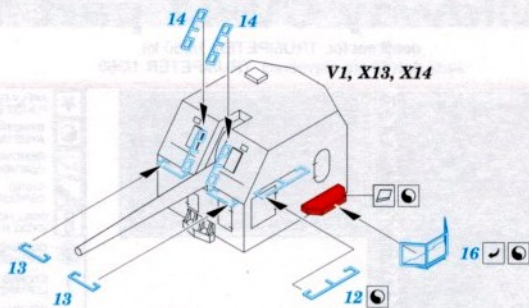

# USS Midway CV-41 part 1

eduard

53 314

1/350

detail set for TRUMPETER 1/350 kit  
sada detailů pro stavebnici TRUMPETER 1/350★ APPLY EXPRESS MASK AND PAINT BEFORE GLUING  
POUŽÍTEJ EXPRESS MASK A BARVTE PŘED SLEPENÍM○ SYMMETRICAL ASSEMBLY  
SYMETRICKÁ MONTÁŽ✂ REMOVE  
ODSTRANIT☑ GRIND  
OBROUSIT⚪ DRILL HOLE  
VRTÁT OTVOR1 COLORED ETCHED PARTS  
LEPTANÉ BARVĚNÉ DÍLY1 ETCHED PARTS  
LEPTANÉ NEBARVĚNÉ DÍLY1 ORIGINAL KIT PARTS  
PŮVODNÍ DÍLY STAVEBNICE✓ BEND  
OHNOUT? OPTION  
VOLBA⊖ REPLACE  
NAHRADIT↔ REVERSE SIDE  
OTVŮČITORIGINAL KIT PARTS  
PŮVODNÍ DÍLY STAVEBNICEPHOTO-ETCHED PARTS  
LEPTANÉ DÍLYPARTS TO BE REMOVED  
DÍLY K ODSTRANĚNÍFILL  
TMELIT

21 sets

28 sets

15 sets

2 sets

L1, L2, L3, L4, L5, L9,  
L27, L28, L29, L30, L31,  
L39, N8, N31, N32

18 sets

17 sets

Related products: 53315 USS Midway CV-41 part 2 1/350