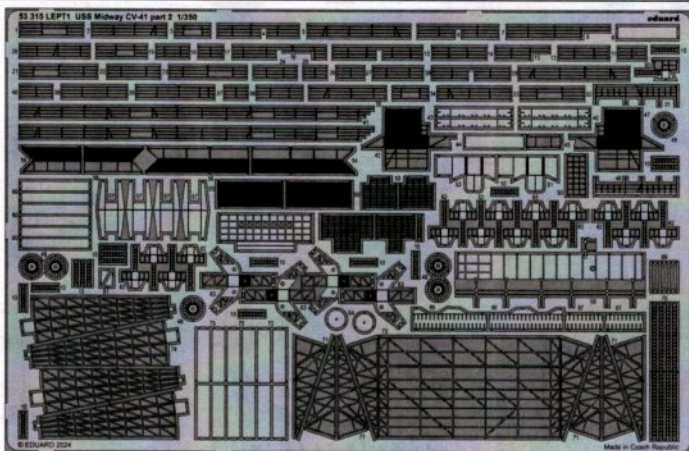

# USS Midway CV-41 part 1

eduard

53 314

1/350

detail set for TRUMPETER 1/350 kit  
sada detailů pro stavebnici TRUMPETER 1/350★ APPLY EXPRESS MASK AND PAINT BEFORE GLUING  
POUŽÍTEJ EXPRESS MASK A BARVTE PŘED SLEPENÍM○ SYMMETRICAL ASSEMBLY  
SYMETRICKÁ MONTÁŽ✂ REMOVE  
ODSTRANIT☑ GRIND  
OBROUSIT⚪ DRILL HOLE  
VRTÁT OTVOR1 COLORED ETCHED PARTS  
LEPTANÉ BARVĚNÉ DÍLY1 ETCHED PARTS  
LEPTANÉ NEBARVĚNÉ DÍLY1 ORIGINAL KIT PARTS  
PŮVODNÍ DÍLY STAVEBNICE✓ BEND  
OHNOUT? OPTION  
VOLBA⊖ REPLACE  
NAHRADIT↔ REVERSE SIDE  
OTVŮČITORIGINAL KIT PARTS  
PŮVODNÍ DÍLY STAVEBNICEPHOTO-ETCHED PARTS  
LEPTANÉ DÍLYPARTS TO BE REMOVED  
DÍLY K ODSTRANĚNÍFILL  
TMELIT

21 sets

28 sets

15 sets

2 sets

L1, L2, L3, L4, L5, L9,  
L27, L28, L29, L30, L31,  
L39, N8, N31, N32

18 sets

17 sets

Related products: 53315 USS Midway CV-41 part 2 1/350