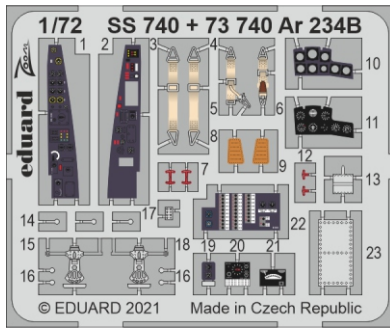

Ar 234B

eduard

SS 740

1/72

detail set for 1/72 HOBBY 2000 / DRAGON kit • sada detailů pro stavebnici 1/72 HOBBY 2000 / DRAGON

- APPLY EXPRESS MASK AND PAINT BEFORE GLUING
POUŽIT EXPRESS MASK NABARVIT PŘED SLEPENÍM
- SYMMETRICAL ASSEMBLY
SYMETRICKÁ MONTÁŽ
- REMOVE
ODSTRANIT
- GRIND
OBROUSIT
- DRILL HOLE
VRTÁT OTVOR
- BEND
OHNOUT
- OPTION
VOLBA
- REPLACE
NAHRADIT
- 1** COLORED ETCHED PARTS
LEPTANÉ BAREVNÉ DÍLY
- 1** ETCHED PARTS
LEPTANÉ NEBAREVNÉ DÍLY
- 1** ORIGINAL KIT PARTS
PŮVODNÍ DÍLY STAVEBNICE

ORIGINAL KIT PARTS PŮVODNÍ DÍLY STAVEBNICE	PHOTO-ETCHED PARTS LEPTANÉ DÍLY	PARTS TO BE REMOVED DÍLY K ODSTRANĚNÍ	FILL TMELIT
---	------------------------------------	--	----------------