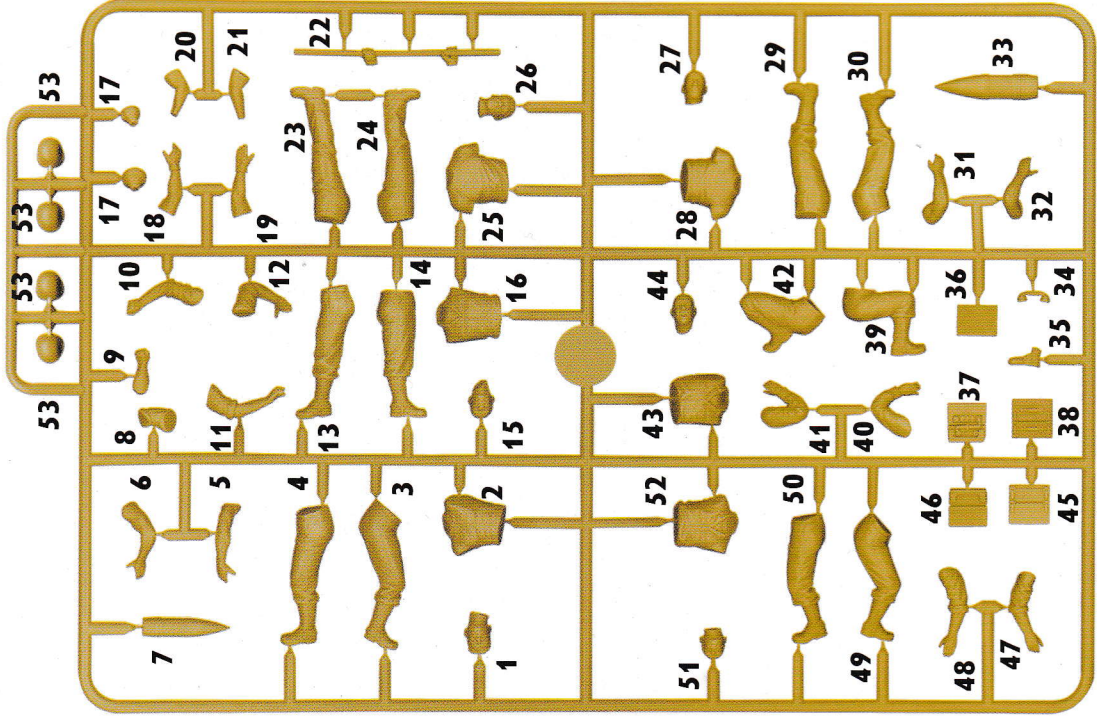

# US Artillery Crew

**Variant 1** **Variant 2** **Variant 1** **Variant 2** **Variant 1** **Variant 2**

Color	Valejo	Lifecolor
A	845	LC 41
B	847	UA 019
C	862	LC 02
D	873	UA 004
E	880	UA 003
F	985	LC 37
G	988	UA 016