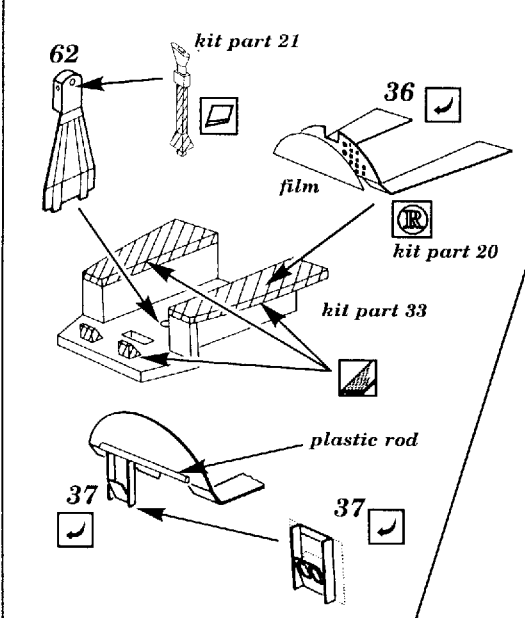

# A7E CORSAIR II

72 188

1/72 scale detail set for FUJIMI kit

-  OPPOSITE SIDE
-  REMOVE
-  BEND
-  REPLACE
-  GRIND

## EJECTION SEAT