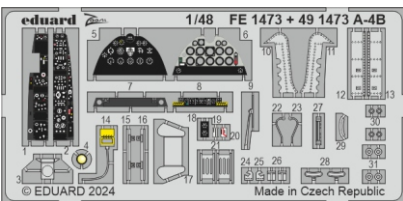

A-4B

eduard

49 1473

1/48

detail set for HOBBY 2000 / HASEGAWA 1/48 kit • sada detailů pro stavebnici HOBBY 2000 / HASEGAWA 1/48

FE 1473 + 49 1473
A-4B

- APPLY EXPRESS MASK AND PAINT BEFORE GLUING
POUŽIT EXPRESS MASK NABARVIT PŘED SLEPENÍM
- SYMMETRICAL ASSEMBLY
SYMETRICKÁ MONTÁŽ
- REMOVE
ODSTRANIT
- GRIND
OBROUSIT
- DRILL HOLE
VRTAT OTVOR
- COLORED ETCHED PARTS
LEPTANÉ BAREVNÉ DÍLY
- ETCHED PARTS
LEPTANÉ NEBAREVNÉ DÍLY
- ORIGINAL KIT PARTS
PŮVODNÍ DÍLY STAVEBNICE
- BEND
OHNOUT
- OPTION
VOLBA
- REPLACE
NAHRADIT
- REVERSE SIDE
OTOČIT

ORIGINAL KIT PARTS PŮVODNÍ DÍLY STAVEBNICE	PHOTO-ETCHED PARTS LEPTANÉ DÍLY	PARTS TO BE REMOVED DÍLY K ODSTRANĚNÍ	FILL TMELIT
---	------------------------------------	--	----------------

E35

E41

E41

K1

E10

rudder pedals