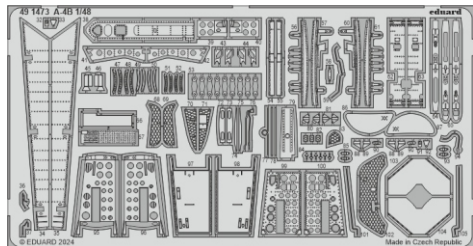

A-4B

eduard

49 1473

1/48

detail set for HOBBY 2000 / HASEGAWA 1/48 kit • sada detailů pro stavebnici HOBBY 2000 / HASEGAWA 1/48

FE 1473 + 49 1473
A-4B

- APPLY EXPRESS MASK AND PAINT BEFORE GLUING
POUŽIT EXPRESS MASK NABARVIT PŘED SLEPENÍM
- SYMMETRICAL ASSEMBLY
SYMETRICKÁ MONTÁŽ
- REMOVE
ODSTRANIT
- GRIND
OBROUSIT
- DRILL HOLE
VRTAT OTVOR
- COLORED ETCHED PARTS
LEPTANÉ BAREVNÉ DÍLY
- ETCHED PARTS
LEPTANÉ NEBAREVNÉ DÍLY
- ORIGINAL KIT PARTS
PŮVODNÍ DÍLY STAVEBNICE
- BEND
OHNOUT
- OPTION
VOLBA
- REPLACE
NAHRADIT
- REVERSE SIDE
OTOČIT

ORIGINAL KIT PARTS PŮVODNÍ DÍLY STAVEBNICE	PHOTO-ETCHED PARTS LEPTANÉ DÍLY	PARTS TO BE REMOVED DÍLY K ODSTRANĚNÍ	FILL TMELIT
---	------------------------------------	--	----------------

E35

E41

E41

K1

E10

rudder pedals