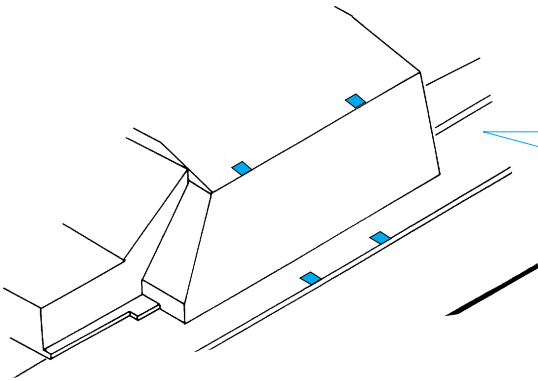

# Stug.IV

**TP062**

1/35 scale detail set for **TAMIYA** kit • sada detailů pro model **TAMIYA** 1/35

- APPLY EXPRESS MASK AND PAINT BEFORE GLUING  
POUŽIT EXPRESS MASK NABARVIT PŘED SLEPENÍM
- SYMMETRICAL ASSEMBLY  
SYMETRICKÁ MONTÁŽ
- REMOVE  
ODSTRANIT
- GRIND  
OBROUSIT
- DRILL HOLE  
VRTÁT OTVOR
- BEND  
OHNOUT
- OPTION  
VOLBA
- REPLACE  
NAHRADIT

  ORIGINAL KIT PARTS  
PŮVODNÍ DÍLY STAVEBNICE
   PHOTO-ETCHED PARTS  
LEPTANÉ DÍLY
   PARTS TO BE REMOVED  
DÍLY K ODSTRANĚNÍ
   FILL  
TMELIT

plastic  
1,5mm

**REFERENCES:**  
MILITAR'S KITS HORS SERIE #3