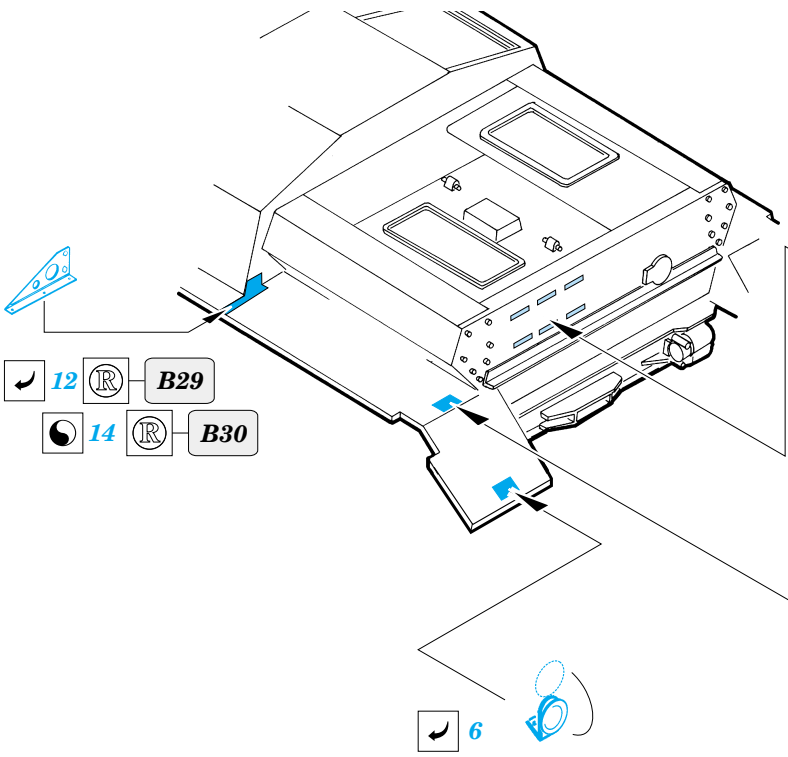

# Stug.IV

**TP062**

1/35 scale detail set for **TAMIYA** kit • sada detailů pro model **TAMIYA** 1/35

- APPLY EXPRESS MASK AND PAINT BEFORE GLUING  
POUŽIT EXPRESS MASK NABARVIT PŘED SLEPENÍM
- SYMMETRICAL ASSEMBLY  
SYMETRICKÁ MONTÁŽ
- REMOVE  
ODSTRANIT
- GRIND  
OBROUSIT
- DRILL HOLE  
VRTÁT OTVOR
- BEND  
OHNOUT
- OPTION  
VOLBA
- REPLACE  
NAHRADIT

  ORIGINAL KIT PARTS  
PŮVODNÍ DÍLY STAVEBNICE
   PHOTO-ETCHED PARTS  
LEPTANÉ DÍLY
   PARTS TO BE REMOVED  
DÍLY K ODSTRANĚNÍ
   FILL  
TMELIT

plastic  
1,5mm

**REFERENCES:**  
MILITAR'S KITS HORS SERIE #3