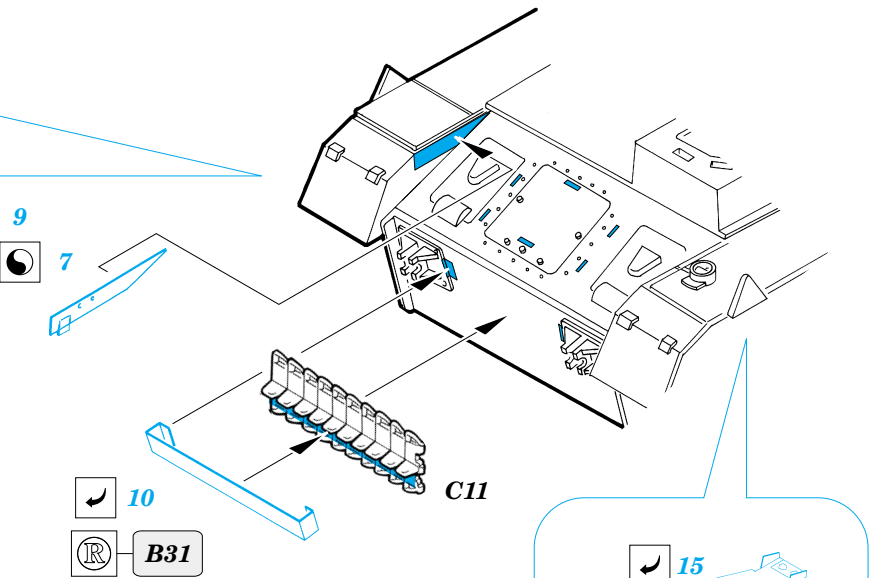

# Stug.IV

**TP062**

1/35 scale detail set for **TAMIYA** kit • sada detailů pro model **TAMIYA** 1/35

- APPLY EXPRESS MASK AND PAINT BEFORE GLUING  
POUŽIT EXPRESS MASK NABARVIT PŘED SLEPENÍM
- SYMMETRICAL ASSEMBLY  
SYMETRICKÁ MONTÁŽ
- REMOVE  
ODSTRANIT
- GRIND  
OBROUSIT
- DRILL HOLE  
VRTÁT OTVOR
- BEND  
OHNOUT
- OPTION  
VOLBA
- REPLACE  
NAHRADIT

  ORIGINAL KIT PARTS  
PŮVODNÍ DÍLY STAVEBNICE
   PHOTO-ETCHED PARTS  
LEPTANÉ DÍLY
   PARTS TO BE REMOVED  
DÍLY K ODSTRANĚNÍ
   FILL  
TMELIT

plastic  
1,5mm

**REFERENCES:**  
MILITAR'S KITS HORS SERIE #3