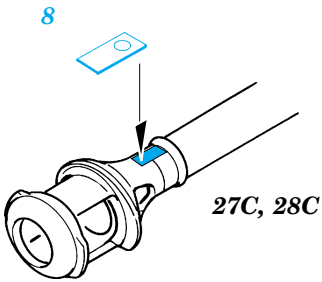

# Stug.IV

**TP062**

1/35 scale detail set for **TAMIYA** kit • sada detailů pro model **TAMIYA** 1/35

- APPLY EXPRESS MASK AND PAINT BEFORE GLUING  
POUŽIT EXPRESS MASK NABARVIT PŘED SLEPENÍM
- SYMMETRICAL ASSEMBLY  
SYMETRICKÁ MONTÁŽ
- REMOVE  
ODSTRANIT
- GRIND  
OBROUSIT
- DRILL HOLE  
VRTÁT OTVOR
- BEND  
OHNOUT
- OPTION  
VOLBA
- REPLACE  
NAHRADIT

  ORIGINAL KIT PARTS  
PŮVODNÍ DÍLY STAVEBNICE
   PHOTO-ETCHED PARTS  
LEPTANÉ DÍLY
   PARTS TO BE REMOVED  
DÍLY K ODSTRANĚNÍ
   FILL  
TMELIT

plastic  
1,5mm

**REFERENCES:**  
MILITAR'S KITS HORS SERIE #3