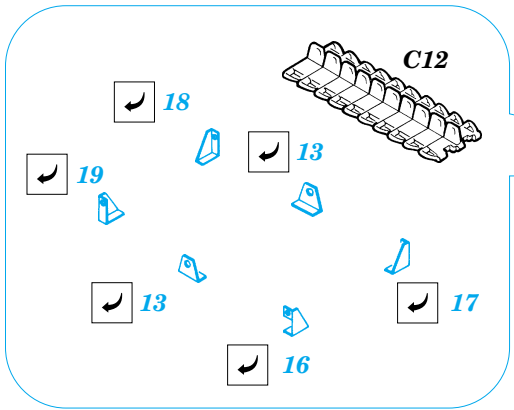

# Stug.IV

**TP062**

1/35 scale detail set for **TAMIYA** kit • sada detailů pro model **TAMIYA** 1/35

- APPLY EXPRESS MASK AND PAINT BEFORE GLUING  
POUŽIT EXPRESS MASK NABARVIT PŘED SLEPENÍM
- SYMMETRICAL ASSEMBLY  
SYMETRICKÁ MONTÁŽ
- REMOVE  
ODSTRANIT
- GRIND  
OBROUSIT
- DRILL HOLE  
VRTÁT OTVOR
- BEND  
OHNOUT
- OPTION  
VOLBA
- REPLACE  
NAHRADIT

  ORIGINAL KIT PARTS  
PŮVODNÍ DÍLY STAVEBNICE
   PHOTO-ETCHED PARTS  
LEPTANÉ DÍLY
   PARTS TO BE REMOVED  
DÍLY K ODSTRANĚNÍ
   FILL  
TMELIT

plastic  
1,5mm

**REFERENCES:**  
MILITAR'S KITS HORS SERIE #3

For further detail sets look for **eduard** 35 357 for Stug.IV  
( not included in this set)