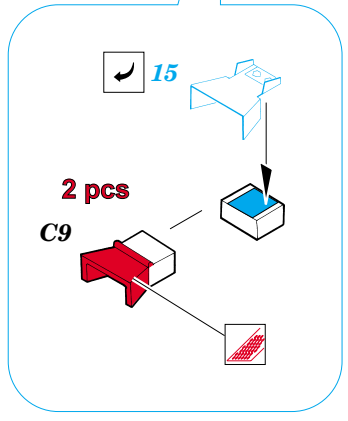

# Stug.IV

**TP062**

1/35 scale detail set for **TAMIYA** kit • sada detailů pro model **TAMIYA** 1/35

- APPLY EXPRESS MASK AND PAINT BEFORE GLUING  
POUŽIT EXPRESS MASK NABARVIT PŘED SLEPENÍM
- SYMMETRICAL ASSEMBLY  
SYMETRICKÁ MONTÁŽ
- REMOVE  
ODSTRANIT
- GRIND  
OBROUSIT
- DRILL HOLE  
VRTÁT OTVOR
- BEND  
OHNOUT
- OPTION  
VOLBA
- REPLACE  
NAHRADIT

  ORIGINAL KIT PARTS  
PŮVODNÍ DÍLY STAVEBNICE
   PHOTO-ETCHED PARTS  
LEPTANÉ DÍLY
   PARTS TO BE REMOVED  
DÍLY K ODSTRANĚNÍ
   FILL  
TMELIT

plastic  
1,5mm

**REFERENCES:**  
MILITAR'S KITS HORS SERIE #3