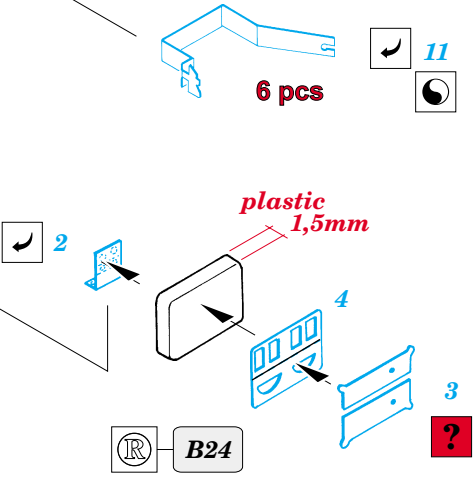

# Stug.IV

**TP062**

1/35 scale detail set for **TAMIYA** kit • sada detailů pro model **TAMIYA** 1/35

- APPLY EXPRESS MASK AND PAINT BEFORE GLUING  
POUŽIT EXPRESS MASK NABARVIT PŘED SLEPENÍM
- SYMMETRICAL ASSEMBLY  
SYMETRICKÁ MONTÁŽ
- REMOVE  
ODSTRANIT
- GRIND  
OBROUSIT
- DRILL HOLE  
VRTÁT OTVOR
- BEND  
OHNOUT
- OPTION  
VOLBA
- REPLACE  
NAHRADIT

  ORIGINAL KIT PARTS  
PŮVODNÍ DÍLY STAVEBNICE
   PHOTO-ETCHED PARTS  
LEPTANÉ DÍLY
   PARTS TO BE REMOVED  
DÍLY K ODSTRANĚNÍ
   FILL  
TMELIT

plastic  
1,5mm

**REFERENCES:**  
MILITAR'S KITS HORS SERIE #3