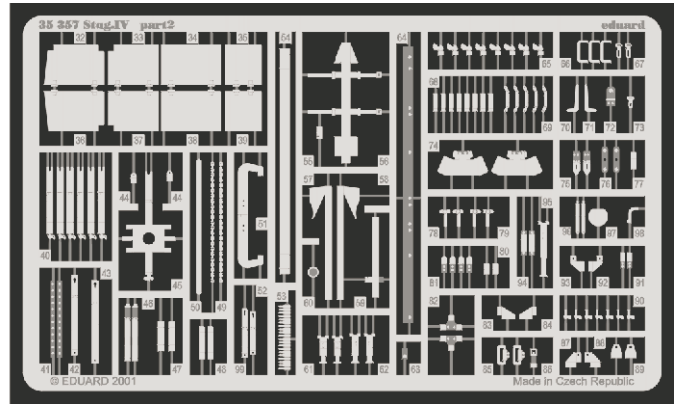

# Stug.IV

**TP062**

1/35 scale detail set for **TAMIYA** kit • sada detailů pro model **TAMIYA** 1/35

- APPLY EXPRESS MASK AND PAINT BEFORE GLUING  
POUŽIT EXPRESS MASK NABARVIT PŘED SLEPENÍM
- SYMMETRICAL ASSEMBLY  
SYMETRICKÁ MONTÁŽ
- REMOVE  
ODSTRANIT
- GRIND  
OBROUSIT
- DRILL HOLE  
VRTÁT OTVOR
- BEND  
OHNOUT
- OPTION  
VOLBA
- REPLACE  
NAHRADIT

  ORIGINAL KIT PARTS  
PŮVODNÍ DÍLY STAVEBNICE
   PHOTO-ETCHED PARTS  
LEPTANÉ DÍLY
   PARTS TO BE REMOVED  
DÍLY K ODSTRANĚNÍ
   FILL  
TMELIT

plastic  
1,5mm

**REFERENCES:**  
MILITAR'S KITS HORS SERIE #3

For further detail sets look for **eduard** 35 357 for Stug.IV  
( not included in this set)