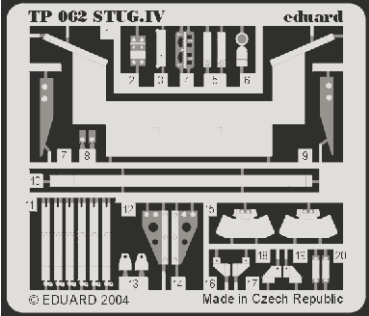

# Stug.IV

**TP062**

1/35 scale detail set for **TAMIYA** kit • sada detailů pro model **TAMIYA** 1/35

- APPLY EXPRESS MASK AND PAINT BEFORE GLUING  
POUŽIT EXPRESS MASK NABARVIT PŘED SLEPENÍM
- SYMMETRICAL ASSEMBLY  
SYMETRICKÁ MONTÁŽ
- REMOVE  
ODSTRANIT
- GRIND  
OBROUSIT
- DRILL HOLE  
VRTÁT OTVOR
- BEND  
OHNOUT
- OPTION  
VOLBA
- REPLACE  
NAHRADIT

  ORIGINAL KIT PARTS  
PŮVODNÍ DÍLY STAVEBNICE
   PHOTO-ETCHED PARTS  
LEPTANÉ DÍLY
   PARTS TO BE REMOVED  
DÍLY K ODSTRANĚNÍ
   FILL  
TMELIT

plastic  
1,5mm

**REFERENCES:**  
MILITAR'S KITS HORS SERIE #3

For further detail sets look for **eduard** 35 357 for Stug.IV  
( not included in this set)