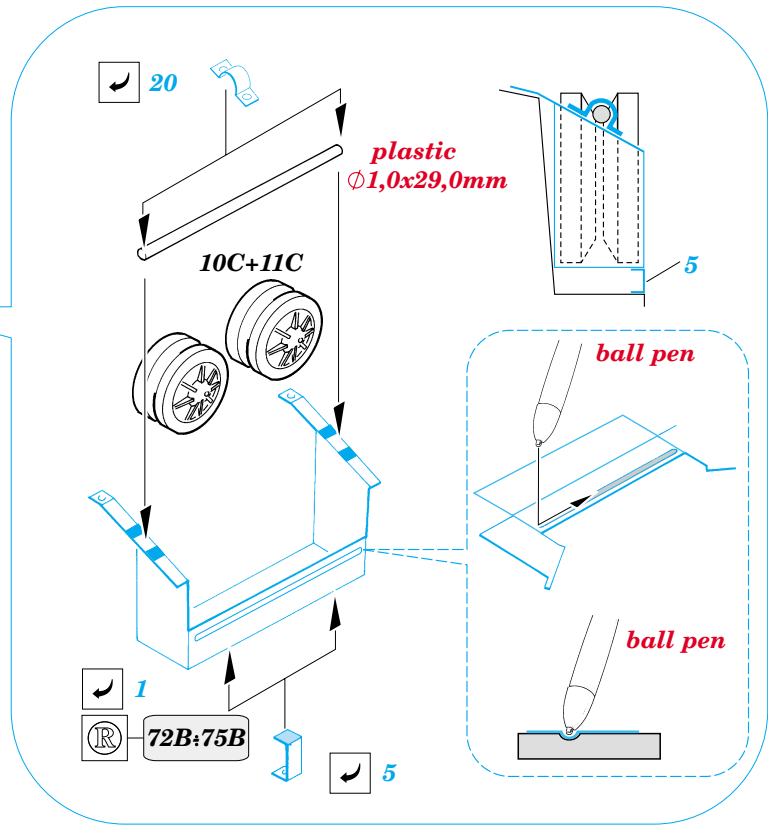

# Stug.IV

**TP062**

1/35 scale detail set for **TAMIYA** kit • sada detailů pro model **TAMIYA** 1/35

- APPLY EXPRESS MASK AND PAINT BEFORE GLUING  
POUŽIT EXPRESS MASK NABARVIT PŘED SLEPENÍM
- SYMMETRICAL ASSEMBLY  
SYMETRICKÁ MONTÁŽ
- REMOVE  
ODSTRANIT
- GRIND  
OBROUSIT
- DRILL HOLE  
VRTÁT OTVOR
- BEND  
OHNOUT
- OPTION  
VOLBA
- REPLACE  
NAHRADIT

  ORIGINAL KIT PARTS  
PŮVODNÍ DÍLY STAVEBNICE
   PHOTO-ETCHED PARTS  
LEPTANÉ DÍLY
   PARTS TO BE REMOVED  
DÍLY K ODSTRANĚNÍ
   FILL  
TMELIT

plastic  
1,5mm

**REFERENCES:**  
MILITAR'S KITS HORS SERIE #3