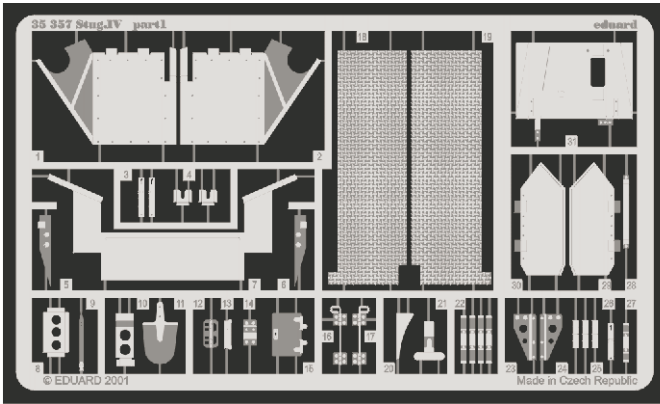

# Stug.IV

**TP062**

1/35 scale detail set for **TAMIYA** kit • sada detailů pro model **TAMIYA** 1/35

- APPLY EXPRESS MASK AND PAINT BEFORE GLUING  
POUŽIT EXPRESS MASK NABARVIT PŘED SLEPENÍM
- SYMMETRICAL ASSEMBLY  
SYMETRICKÁ MONTÁŽ
- REMOVE  
ODSTRANIT
- GRIND  
OBROUSIT
- DRILL HOLE  
VRTÁT OTVOR
- BEND  
OHNOUT
- OPTION  
VOLBA
- REPLACE  
NAHRADIT

  ORIGINAL KIT PARTS  
PŮVODNÍ DÍLY STAVEBNICE
   PHOTO-ETCHED PARTS  
LEPTANÉ DÍLY
   PARTS TO BE REMOVED  
DÍLY K ODSTRANĚNÍ
   FILL  
TMELIT

plastic  
1,5mm

**REFERENCES:**  
MILITAR'S KITS HORS SERIE #3

For further detail sets look for **eduard** 35 357 for Stug.IV  
( not included in this set)