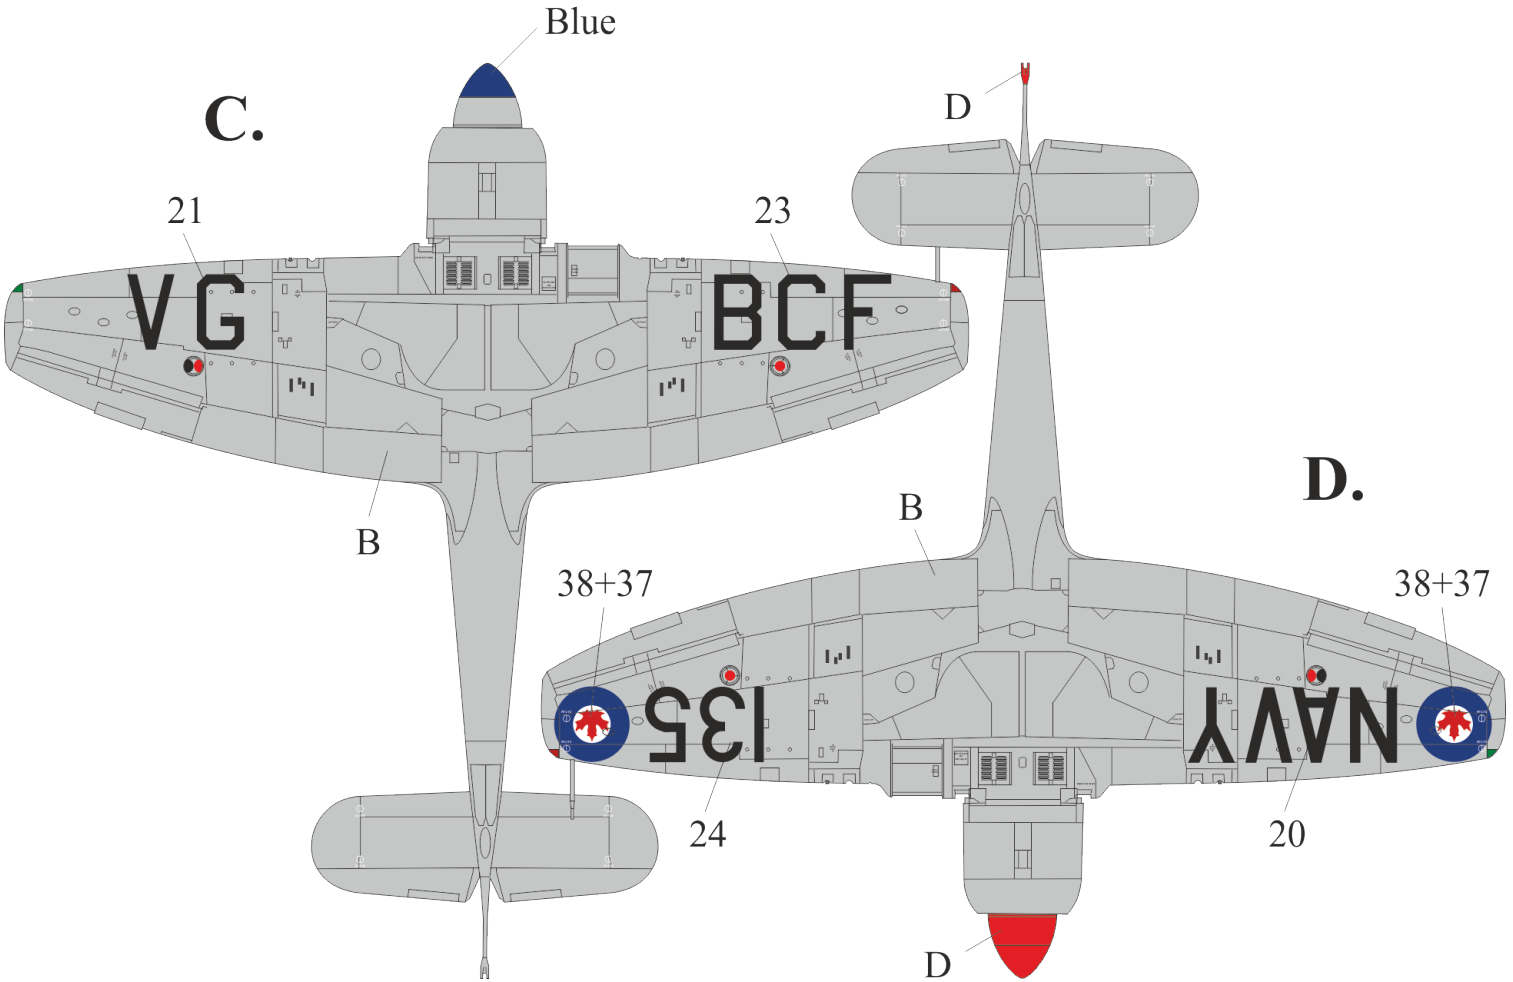

A.Sky

B.Grey
(FS16373)

C.Extra Dark
Sea Grey

D.Red

E.Grey
(FS16373)