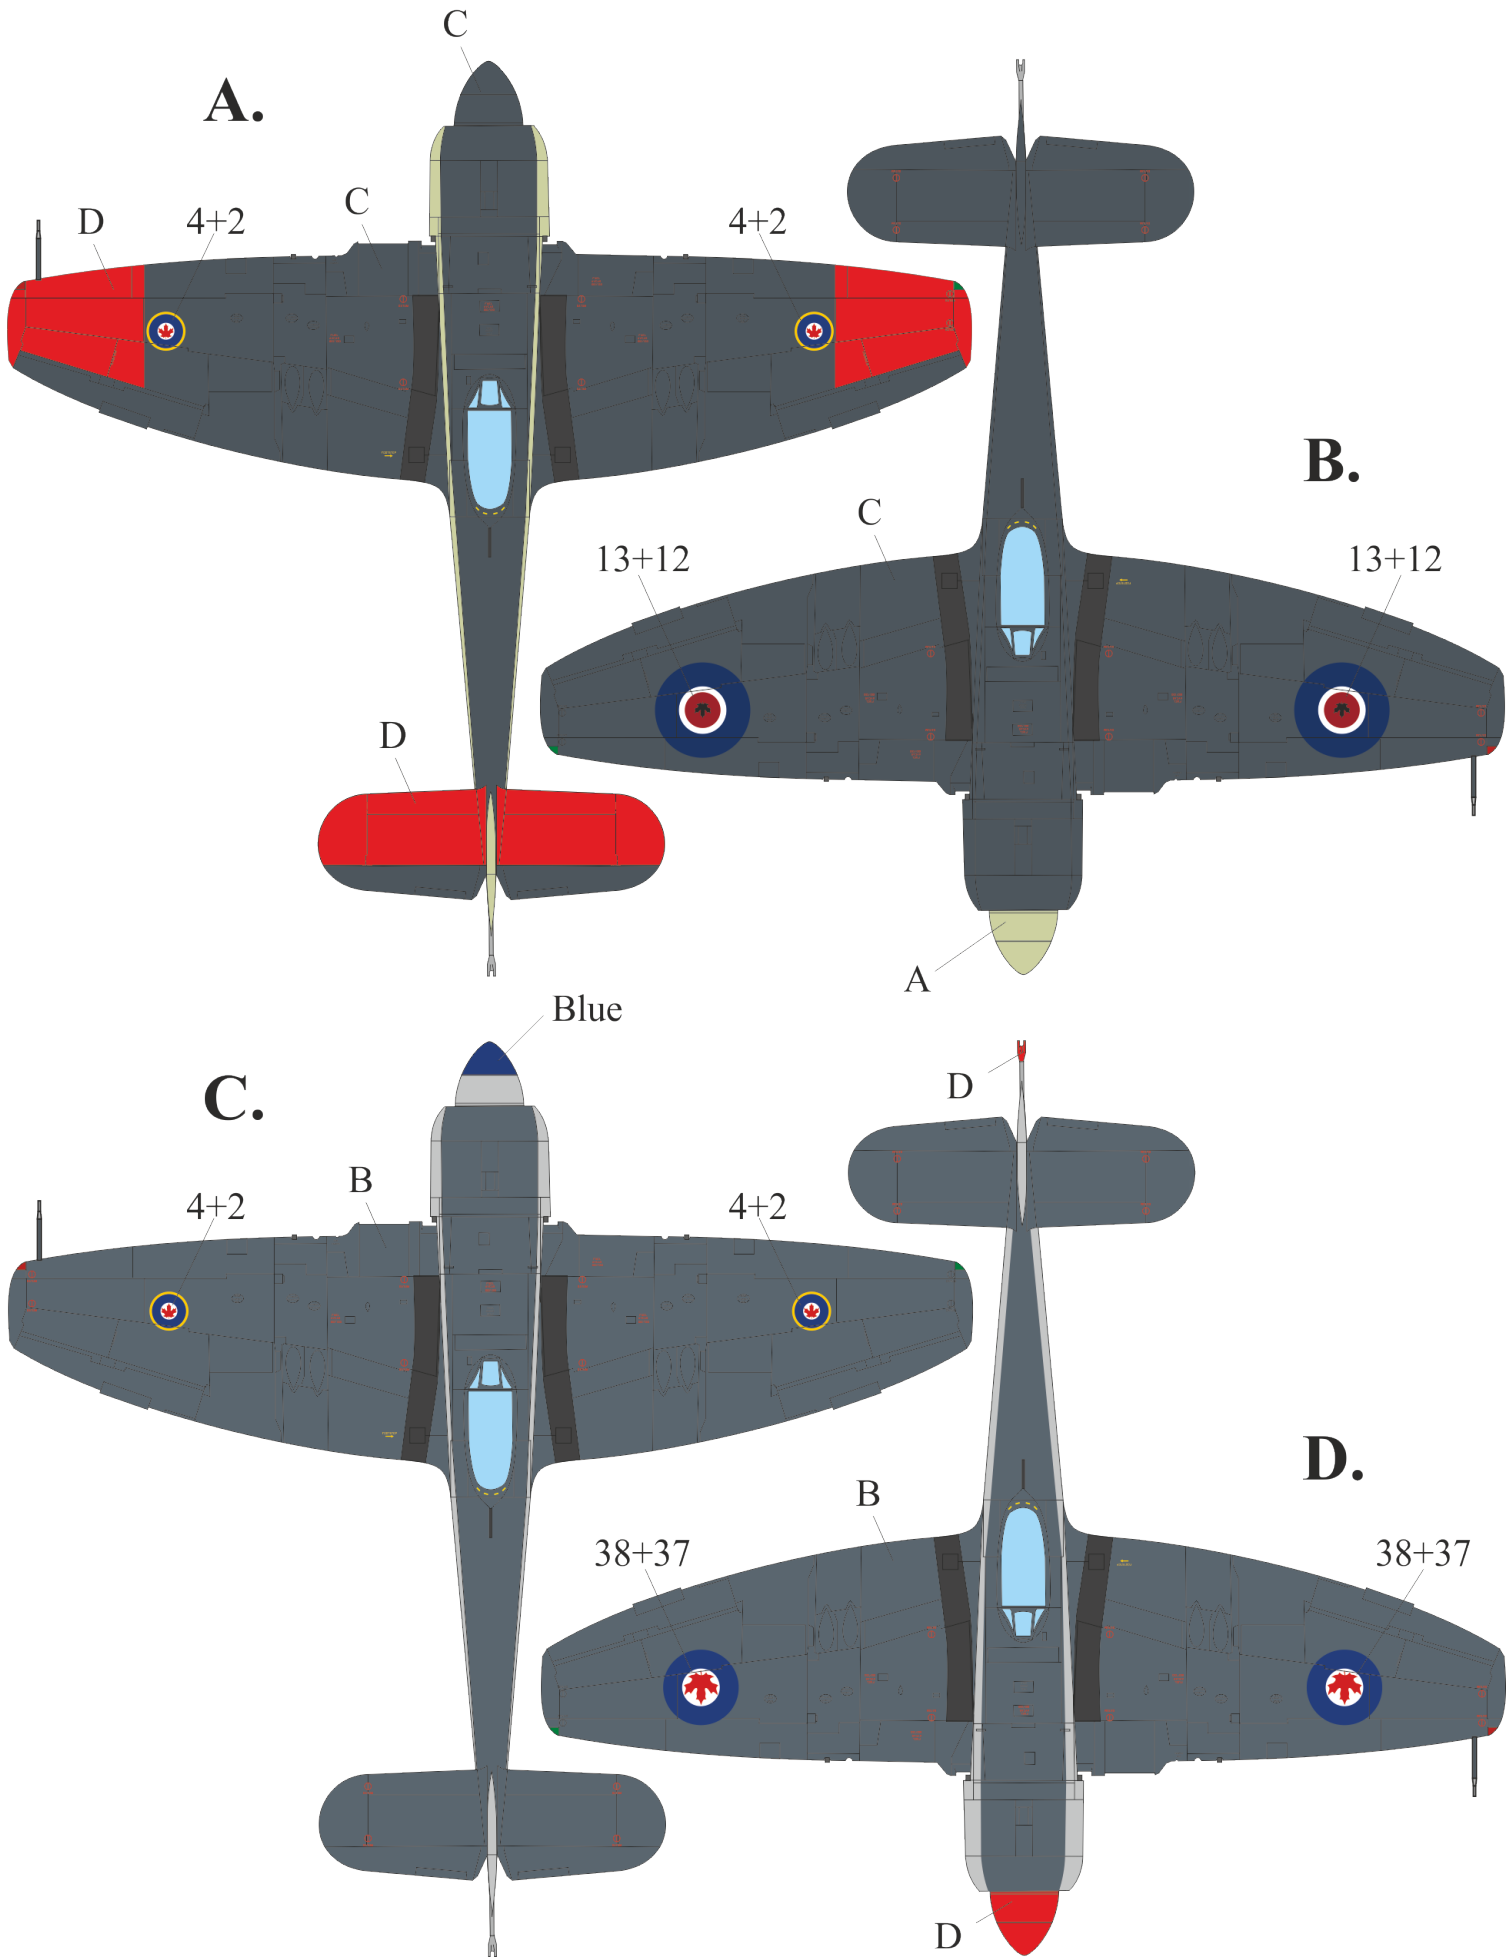

### B.Hawker Sea Fury FB.11, 1950.

### C.Hawker Sea Fury FB.11, 1951.

### D.Hawker Sea Fury FB.11, November 1952.

A.Sky

B.Grey  
(FS16373)

C.Extra Dark  
Sea Grey

D.Red

E.Grey  
(FS16373)

A.Hawker Sea Fury FB.11, 1948.

B.Hawker Sea Fury FB.11, 1950.

C.Hawker Sea Fury FB.11, 1951.

D.Hawker Sea Fury FB.11, November 1952.

A.Sky

B.Grey  
(FS16373)

C.Extra Dark  
Sea Grey

D.Red

E.Grey  
(FS16373)

A.Sky