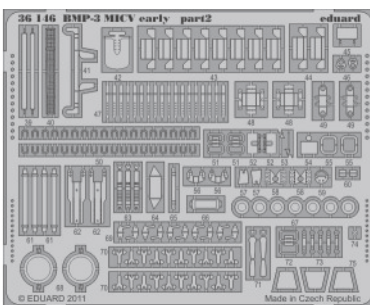

BMP-3 MICV early

1/35 scale detail set for Trumpeter kit • sada detailů pro model 1/35 Trumpeter

eduard

36 146

- ★ APPLY EXPRESS MASK AND PAINT BEFORE GLUING
POUŽIT EXPRESS MASK NABARVIT PŘED SLEPENÍM
- ☉ SYMMETRICAL ASSEMBLY
SYMETRICKÁ MONTÁŽ
- REMOVE
ODSTRANIT
- ▨ GRIND
OBROUSIT
- ⊘ DRILL HOLE
VRTAT OTVOR
- ↪ BEND
OHNOUT
- ⊕ OPTION
VOLBA
- Ⓜ REPLACE
NAHRADIT

ORIGINAL KIT PARTS
PŮVODNÍ DÍLY STAVEBNICE

PHOTO-ETCHED PARTS
LEPTANÉ DÍLY

PARTS TO BE REMOVED
DÍLY K ODSTRANĚNÍ

FILL
TMELIT