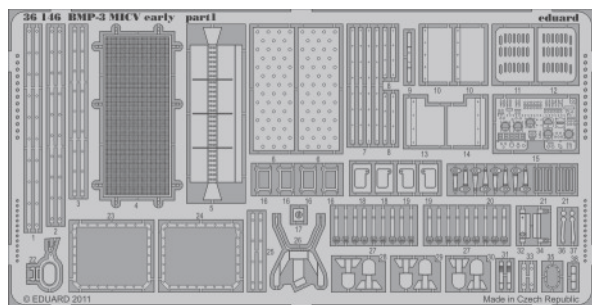

BMP-3 MICV early

1/35 scale detail set for Trumpeter kit • sada detailů pro model 1/35 Trumpeter

eduard

36 146

- ★ APPLY EXPRESS MASK AND PAINT BEFORE GLUING
POUŽIT EXPRESS MASK NABARVIT PŘED SLEPENÍM
- ☉ SYMMETRICAL ASSEMBLY
SYMETRICKÁ MONTÁŽ
- REMOVE
ODSTRANIT
- ▨ GRIND
OBROUSIT
- ⊘ DRILL HOLE
VRTAT OTVOR
- ↪ BEND
OHNOUT
- ⊕ OPTION
VOLBA
- Ⓜ REPLACE
NAHRADIT

ORIGINAL KIT PARTS
PŮVODNÍ DÍLY STAVEBNICE

PHOTO-ETCHED PARTS
LEPTANÉ DÍLY

PARTS TO BE REMOVED
DÍLY K ODSTRANĚNÍ

FILL
TMELIT