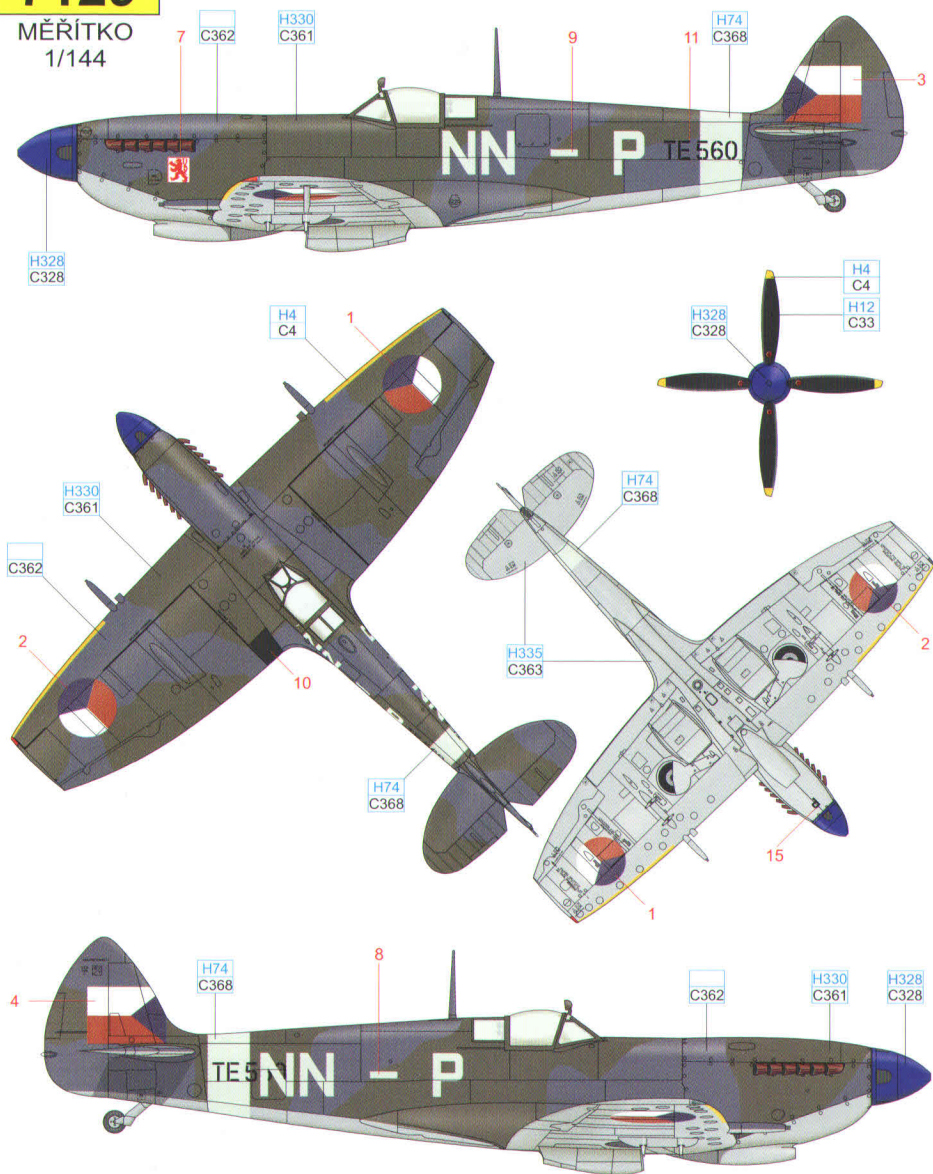

**L****R**

# TE561, Letecký pluk 8, letiště Brno – Slatina, 1946/ 1947

WHITE	H316 C316	YELLOW	H4 C4
SKY	H74 C368	MEDIUM SEA GRAY	H335 C363
		OCEAN GRAY	C362
		DARK GREEN	H330 C361
		BLACK	H12 C33

**7129**

MĚŘÍTKO  
1/144

<b>YELLOW</b>	H4 C4	<b>BLUE</b>	H328 C328
<b>SKY</b>	H74 C368	<b>MEDIUM SEA GRAY</b>	H335 C363
		<b>OCEAN GRAY</b>	C362
		<b>DARK GREEN</b>	H330 C361
		<b>BLACK</b>	H12 C33

**eduard**