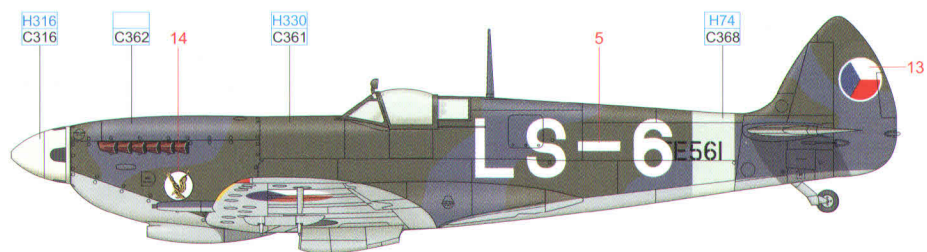

**L****R**

# TE561, Letecký pluk 8, letiště Brno – Slatina, 1946/ 1947

WHITE	H316 C316	YELLOW	H4 C4
SKY	H74 C368	MEDIUM SEA GRAY	H335 C363
		OCEAN GRAY	C362
		DARK GREEN	H330 C361
		BLACK	H12 C33

**7129**

MĚŘÍTKO  
1/144

<b>YELLOW</b>	H4 C4	<b>BLUE</b>	H328 C328
<b>SKY</b>	H74 C368	<b>MEDIUM SEA GRAY</b>	H335 C363
		<b>OCEAN GRAY</b>	C362
		<b>DARK GREEN</b>	H330 C361
		<b>BLACK</b>	H12 C33

**eduard**