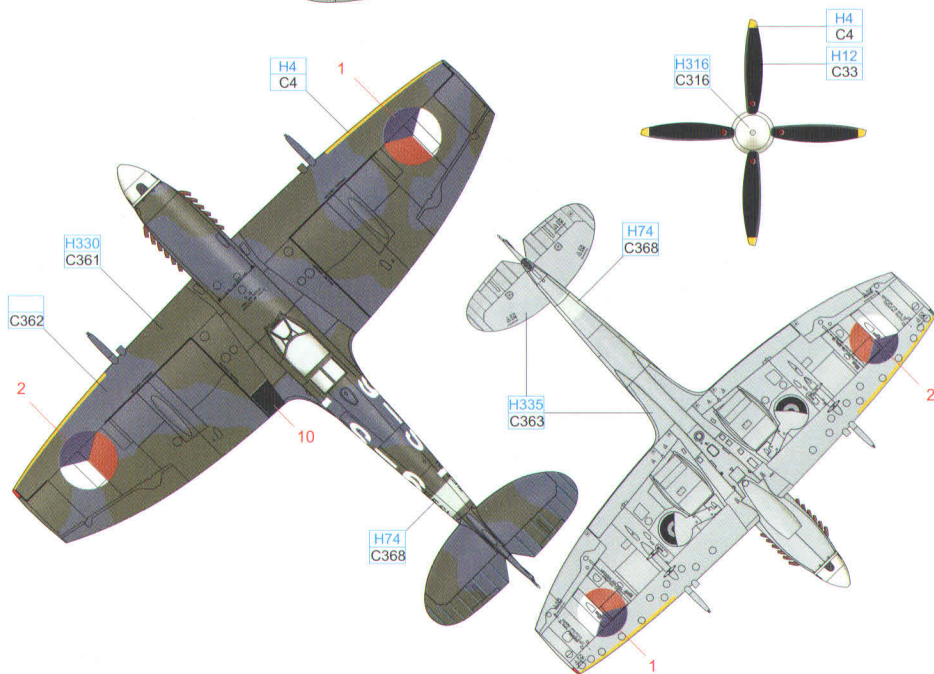

**L****R**

# TE561, Letecký pluk 8, letiště Brno – Slatina, 1946/ 1947

WHITE	H316 C316	YELLOW	H4 C4
SKY	H74 C368	MEDIUM SEA GRAY	H335 C363
		OCEAN GRAY	C362
		DARK GREEN	H330 C361
		BLACK	H12 C33

**7129**

MĚŘÍTKO  
1/144

<b>YELLOW</b>	H4 C4	<b>BLUE</b>	H328 C328
<b>SKY</b>	H74 C368	<b>MEDIUM SEA GRAY</b>	H335 C363
		<b>OCEAN GRAY</b>	C362
		<b>DARK GREEN</b>	H330 C361
		<b>BLACK</b>	H12 C33

**eduard**