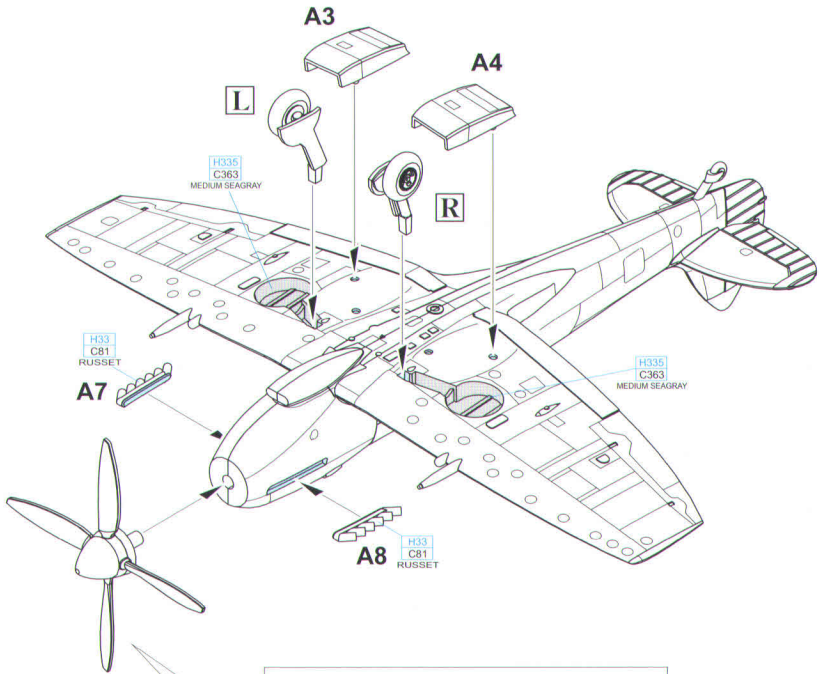

**L****R**

# TE561, Letecký pluk 8, letiště Brno – Slatina, 1946/ 1947

WHITE	H316 C316	YELLOW	H4 C4
SKY	H74 C368	MEDIUM SEA GRAY	H335 C363
		OCEAN GRAY	C362
		DARK GREEN	H330 C361
		BLACK	H12 C33

**7129**

MĚŘÍTKO  
1/144