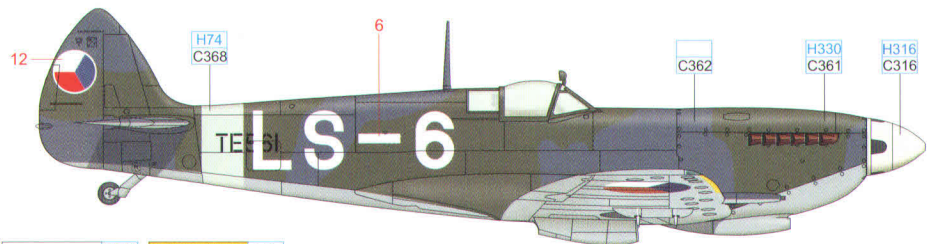

**L****R**

# TE561, Letecký pluk 8, letiště Brno – Slatina, 1946/ 1947

WHITE	H316 C316	YELLOW	H4 C4
SKY	H74 C368	MEDIUM SEA GRAY	H335 C363
		OCEAN GRAY	C362
		DARK GREEN	H330 C361
		BLACK	H12 C33

**7129**

MĚŘÍTKO  
1/144

<b>YELLOW</b>	H4 C4	<b>BLUE</b>	H328 C328
<b>SKY</b>	H74 C368	<b>MEDIUM SEA GRAY</b>	H335 C363
		<b>OCEAN GRAY</b>	C362
		<b>DARK GREEN</b>	H330 C361
		<b>BLACK</b>	H12 C33

**eduard**