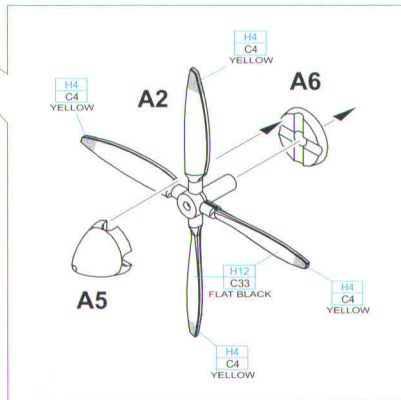

**L****R**

# TE561, Letecký pluk 8, letiště Brno – Slatina, 1946/ 1947

WHITE	H316 C316	YELLOW	H4 C4
SKY	H74 C368	MEDIUM SEA GRAY	H335 C363
		OCEAN GRAY	C362
		DARK GREEN	H330 C361
		BLACK	H12 C33

**7129**

MĚŘÍTKO  
1/144