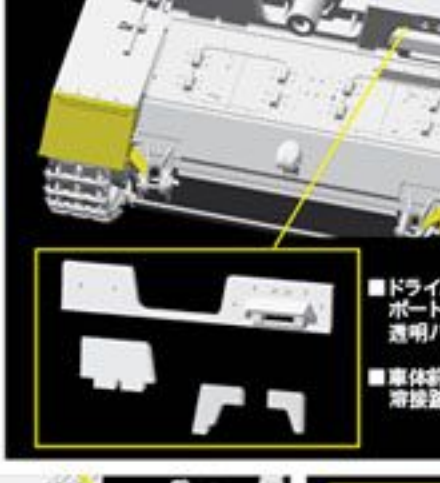

Filip Zierfuss

HOBBY SEA

10.5cm StuH.42 Ausf.E/F

Engineered for modeling enjoyment

Plastic parts with enhanced detail

Unprecedented value

Ready for immediate assembly!

※製品改良のため、予告なく仕様を変更する場合がございます。ご了承ください