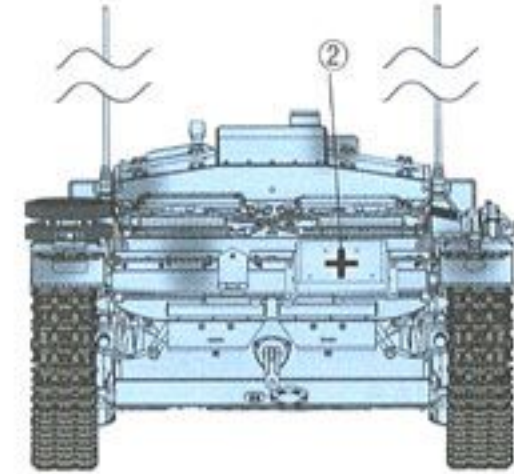

Paint & Markings

マーキング及び塗装図   Markierungen und Bemalung   標貼及着色指示   Decoration et Peinture   Marchio & Pittura

StuG.Abt.185, Eastern Front, October 1942