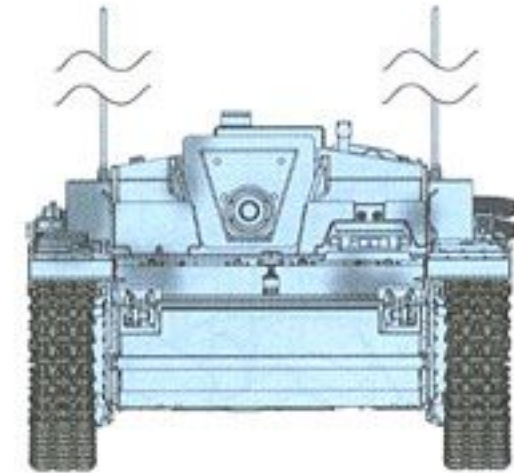

Paint & Markings

マーキング及び塗装図   Markierungen und Bemalung   標貼及着色指示   Decoration et Peinture   Marchio & Pittura

StuG.Abt.185, Eastern Front, October 1942