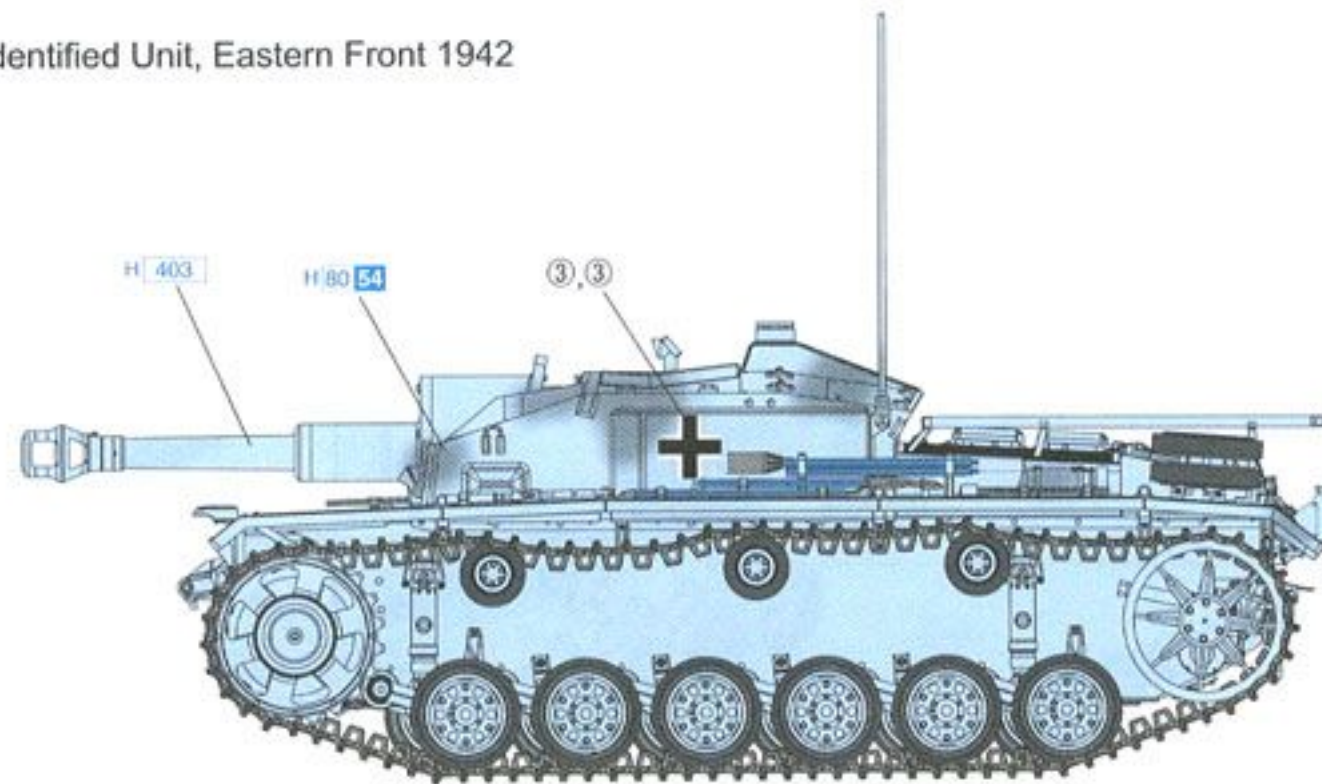

Unidentified Unit, Eastern Front 1942