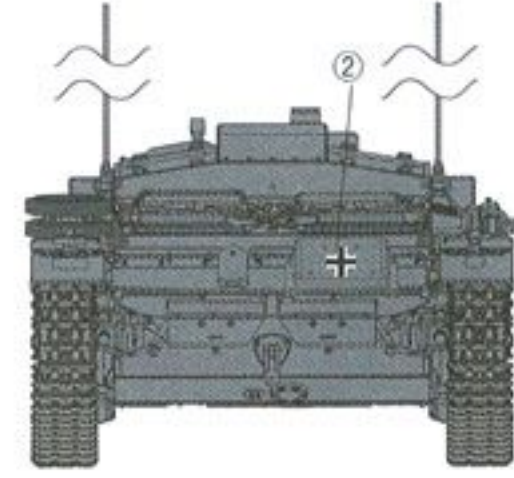

Paint & Markings

マーキング及び塗装図   Markierungen und Bemalung   標貼及着色指示   Decoration et Peinture   Marchio & Pittura

StuG.Abt.185, Eastern Front, October 1942