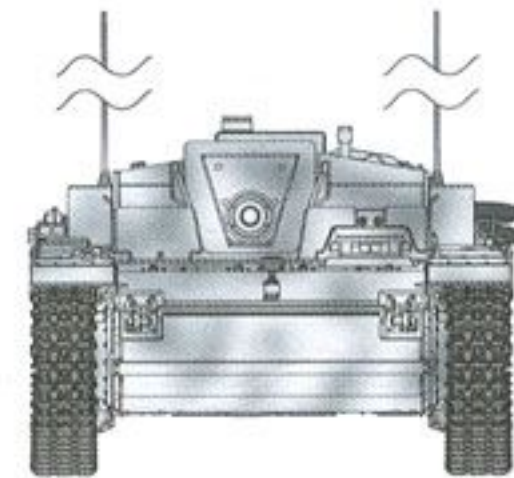

Unidentified Unit, Eastern Front 1942