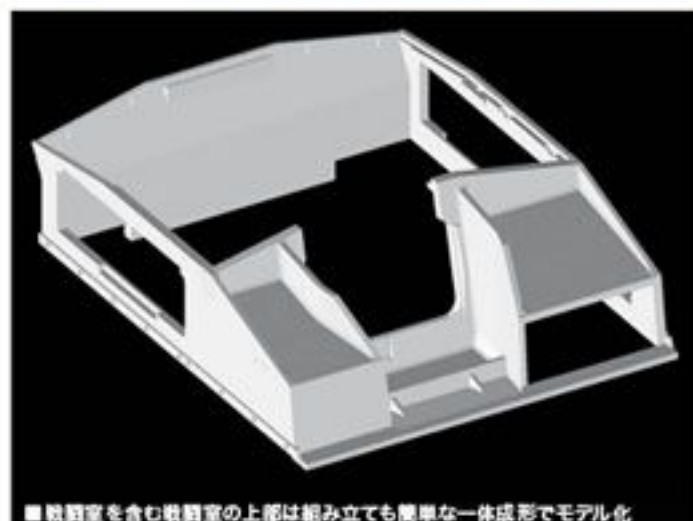

Filip Zierfuss

HOBBY SEA

10.5cm StuH.42 Ausf.E/F

Engineered for modeling enjoyment

Plastic parts with enhanced detail

Unprecedented value

Ready for immediate assembly!

※製品改良のため、予告なく仕様を変更する場合がございます。ご了承ください