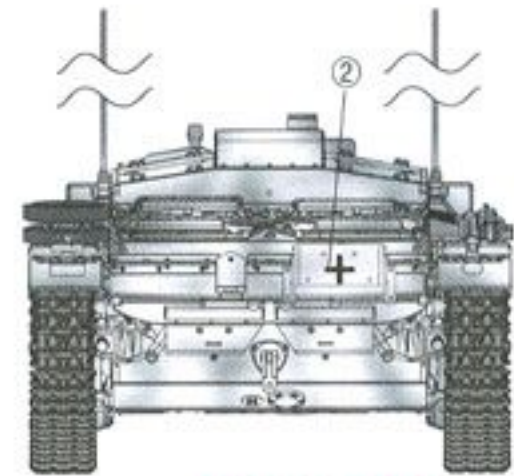

Unidentified Unit, Eastern Front 1942