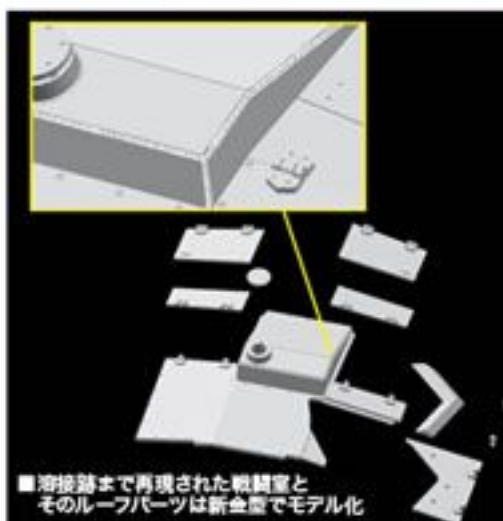

Filip Zierfuss

HOBBY SEA

10.5cm StuH.42 Ausf.E/F

Engineered for modeling enjoyment

Plastic parts with enhanced detail

Unprecedented value

Ready for immediate assembly!

※製品改良のため、予告なく仕様を変更する場合がございます。ご了承ください