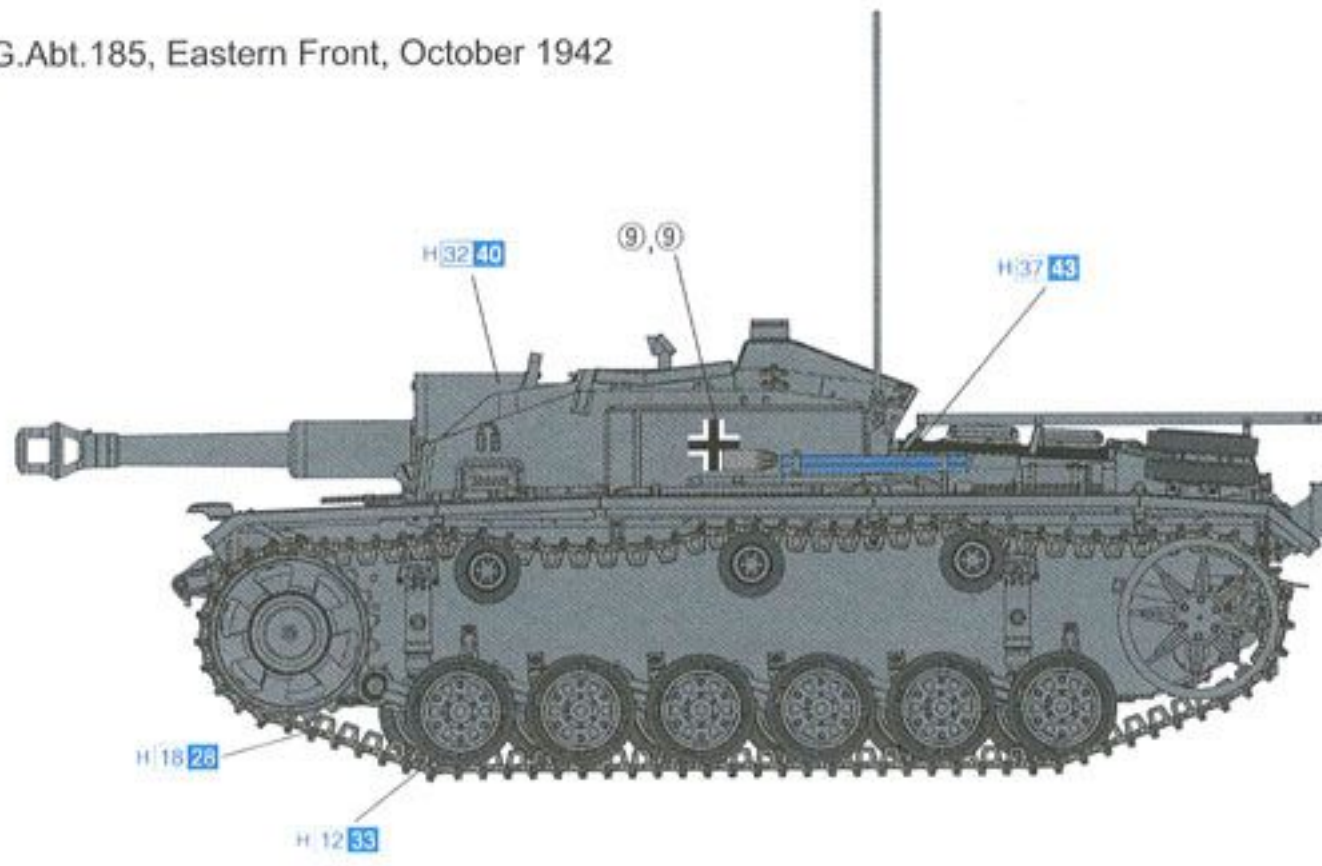

Paint & Markings

マーキング及び塗装図   Markierungen und Bemalung   標貼及着色指示   Decoration et Peinture   Marchio & Pittura

StuG.Abt.185, Eastern Front, October 1942