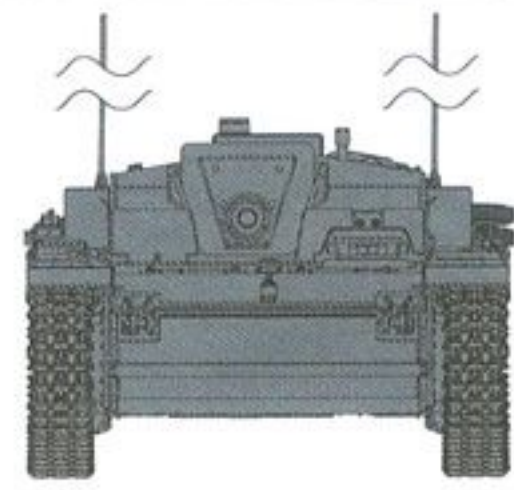

Paint & Markings

マーキング及び塗装図   Markierungen und Bemalung   標貼及着色指示   Decoration et Peinture   Marchio & Pittura

StuG.Abt.185, Eastern Front, October 1942