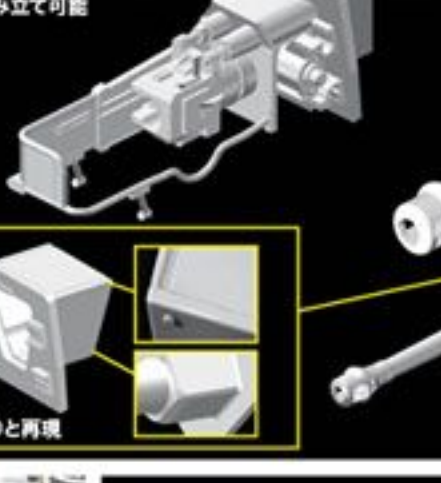

Filip Zierfuss

HOBBY SEA

10.5cm StuH.42 Ausf.E/F

Engineered for modeling enjoyment

Plastic parts with enhanced detail

Unprecedented value

Ready for immediate assembly!

※製品改良のため、予告なく仕様を変更する場合がございます。ご了承ください