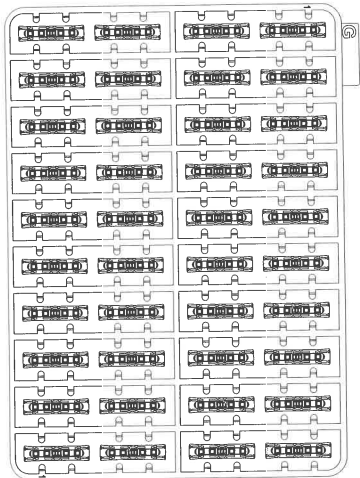

Pz.Kpfw.VIII MAUS

1:35 Scale Model Kit

Instruction & Painting Manual

35003

PARTS

REMOVE
ENTFERNEN
WYCIĄĆ
ODSTRANIĆ

RETIRER
CORTAR
SEPARARE

OPEN HOLE
OFFNEN
WYKONAĆ OTWÓR
VYVRTAT OTVOR

FORO APERTO
HACER AGUJERO
FAIRE UN TROU

CA GLUE
CA KLEBER
KLEJ CA
CA LEPIDLO

COLLA CA
PEGAMENTO CA
COLLE CA

X3

Lower Hull

X2

X3

TP

Turret

X2

X2

1

2

3

3

4

4

5

5

6

6

7

7

8