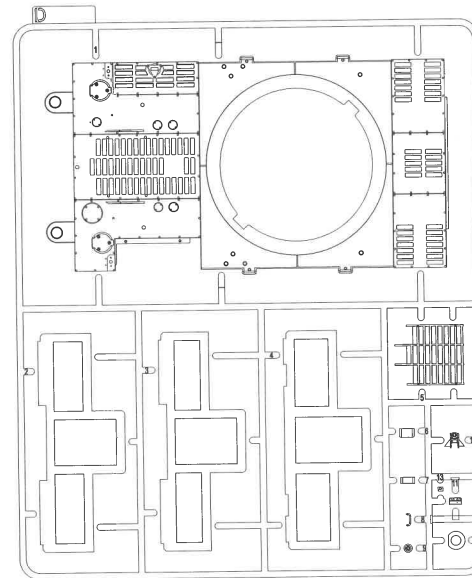

Pz.Kpfw.VIII MAUS

1:35 Scale Model Kit

Instruction & Painting Manual

35003

PARTS

REMOVE
ENTFERNEN
WYCIĄĆ
ODSTRANIĆ

RETIRER
CORTAR
SEPARARE

OPEN HOLE
OFFNEN
WYKONAĆ OTWÓR
VYVRTAT OTVOR

FORO APERTO
HACER AGUJERO
FAIRE UN TROU

CA GLUE
CA KLEBER
KLEJ CA
CA LEPIDLO

COLLA CA
PEGAMENTO CA
COLLE CA

X3

Lower Hull

X2

X3

TP

Turret

X2

X2

1

2

3

3

4