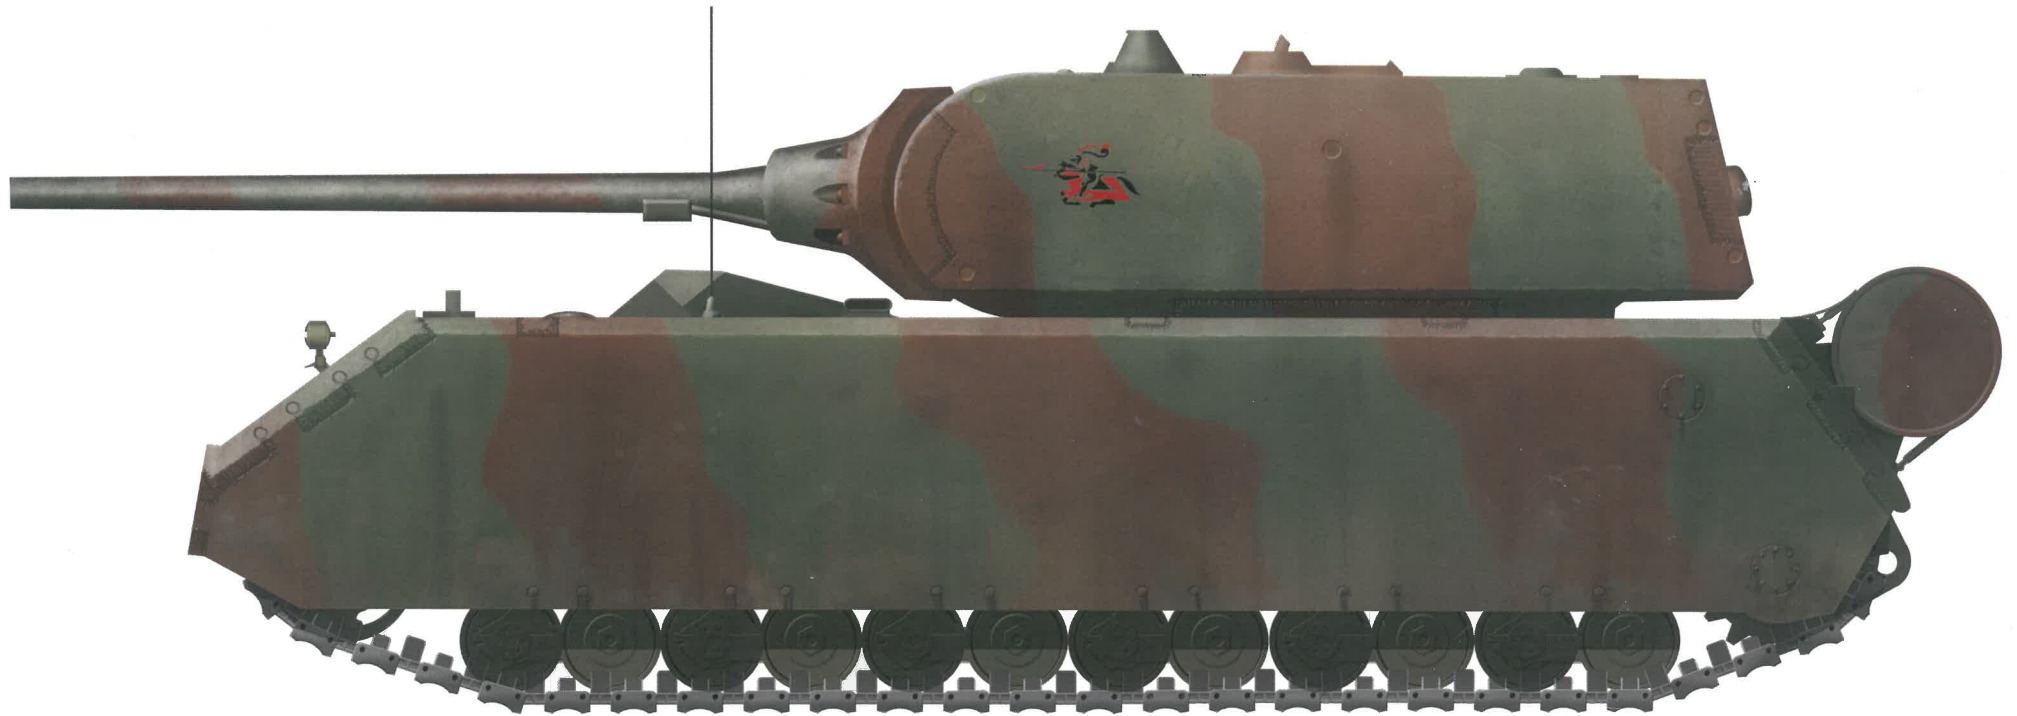

Pz.Kpfw.VIII MAUS

1:35 Scale Model Kit

Instruction & Painting Manual

35003

PARTS

REMOVE
ENTFERNEN
WYCIĄĆ
ODSTRANIĆ

RETIRER
CORTAR
SEPARARE

OPEN HOLE
OFFNEN
WYKONAĆ OTWÓR
VYVRTAT OTVOR