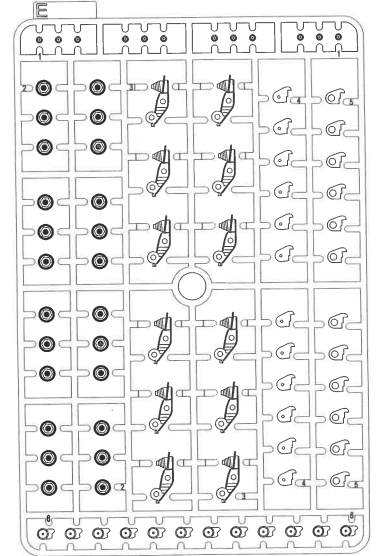

Pz.Kpfw.VIII MAUS

1:35 Scale Model Kit

Instruction & Painting Manual

35003

PARTS

REMOVE
ENTFERNEN
WYCIĄĆ
ODSTRANIĆ

RETIRER
CORTAR
SEPARARE

OPEN HOLE
OFFNEN
WYKONAĆ OTWÓR
VYVRTAT OTVOR

FORO APERTO
HACER AGUJERO
FAIRE UN TROU

CA GLUE
CA KLEBER
KLEJ CA
CA LEPIDLO

COLLA CA
PEGAMENTO CA
COLLE CA

X3

Lower Hull

X2

X3

TP

Turret

X2

X2

1

2

3

3

4