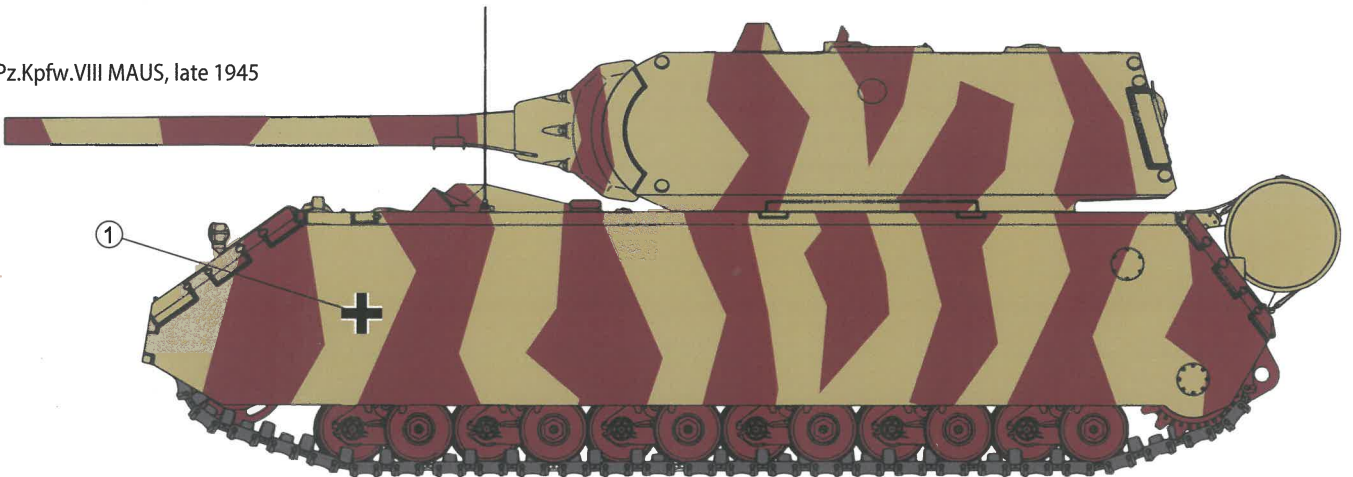

Pz.Kpfw.VIII MAUS, late 1945