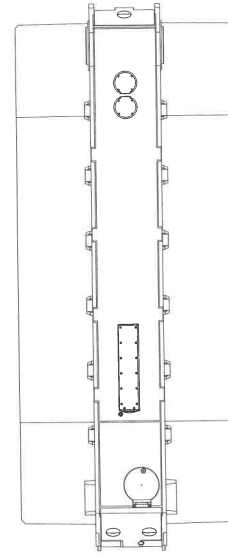

Pz.Kpfw.VIII MAUS

1:35 Scale Model Kit

Instruction & Painting Manual

35003

PARTS

REMOVE
ENTFERNEN
WYCIĄĆ
ODSTRANIĆ

RETIRER
CORTAR
SEPARARE

OPEN HOLE
OFFNEN
WYKONAĆ OTWÓR
VYVRTAT OTVOR

FORO APERTO
HACER AGUJERO
FAIRE UN TROU

CA GLUE
CA KLEBER
KLEJ CA
CA LEPIDLO

COLLA CA
PEGAMENTO CA
COLLE CA

X3

Lower Hull

X2

X3

TP

Turret

X2

X2

1

2

3

3

4