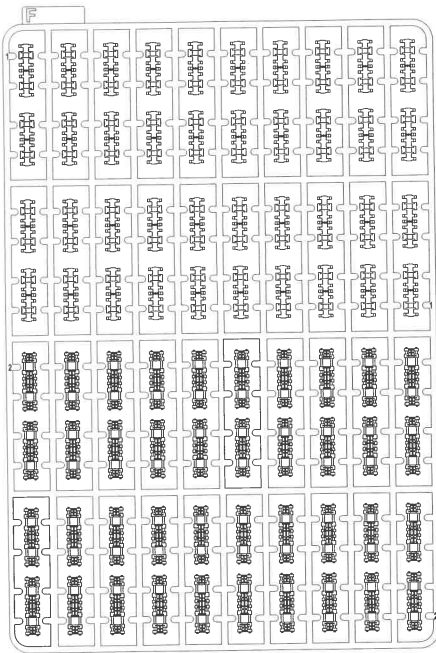

Pz.Kpfw.VIII MAUS

1:35 Scale Model Kit

Instruction & Painting Manual

35003

PARTS

REMOVE
ENTFERNEN
WYCIĄĆ
ODSTRANIĆ

RETIRER
CORTAR
SEPARARE

OPEN HOLE
OFFNEN
WYKONAĆ OTWÓR
VYVRTAT OTVOR

FORO APERTO
HACER AGUJERO
FAIRE UN TROU

CA GLUE
CA KLEBER
KLEJ CA
CA LEPIDLO

COLLA CA
PEGAMENTO CA
COLLE CA

X3

Lower Hull

X2

X3

TP

Turret

X2

X2

1

2

3

3

4