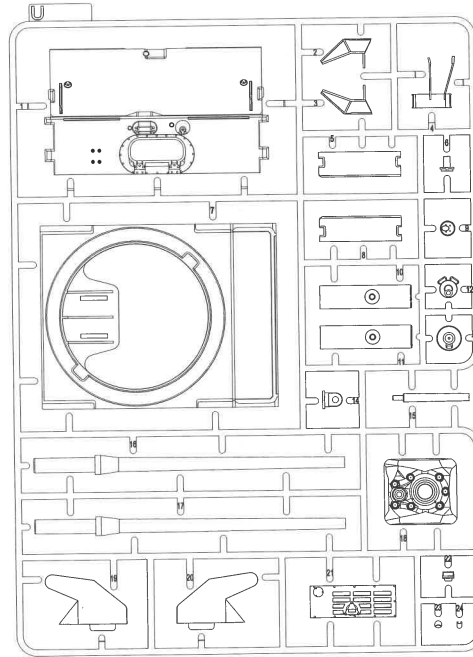

PARTS

REMOVE
ENTFERNEN
WYCIĄĆ
ODSTRANIĆ

RETIRER
CORTAR
SEPARARE

OPEN HOLE
OFFNEN
WYKONAĆ OTWÓR
VYVRTAT OTVOR

FORO APERTO
HACER AGUJERO
FAIRE UN TROU

CA GLUE
CA KLEBER
KLEJ CA
CA LEPIDLO

COLLA CA
PEGAMENTO CA
COLLE CA

X3

Lower Hull

X2

X3

TP

Turret

X2

X2