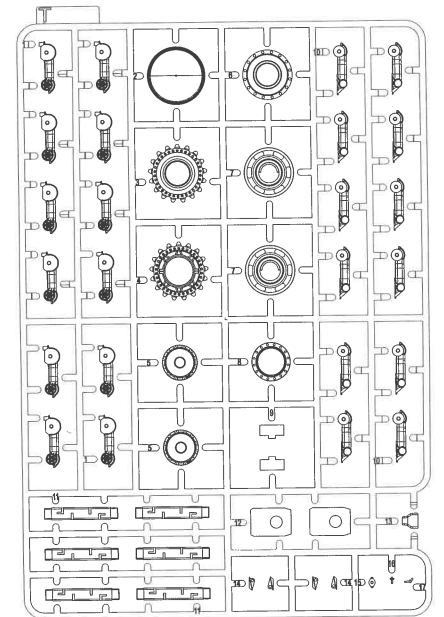

Pz.Kpfw.VIII MAUS

1:35 Scale Model Kit

Instruction & Painting Manual

35003

PARTS

REMOVE
ENTFERNEN
WYCIĄĆ
ODSTRANIĆ

RETIRER
CORTAR
SEPARARE

OPEN HOLE
OFFNEN
WYKONAĆ OTWÓR
VYVRTAT OTVOR

FORO APERTO
HACER AGUJERO
FAIRE UN TROU

CA GLUE
CA KLEBER
KLEJ CA
CA LEPIDLO

COLLA CA
PEGAMENTO CA
COLLE CA

X3

Lower Hull

X2

X3

TP

Turret

X2

X2

1

2

3

3

4