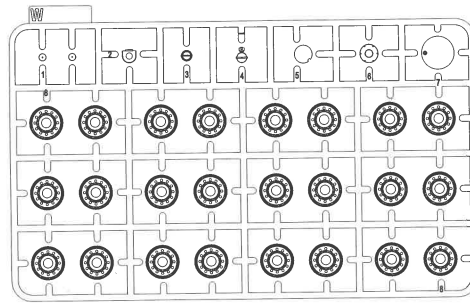

Pz.Kpfw.VIII MAUS

1:35 Scale Model Kit

Instruction & Painting Manual

35003

PARTS

REMOVE
ENTFERNEN
WYCIĄĆ
ODSTRANIĆ

RETIRER
CORTAR
SEPARARE

OPEN HOLE
OFFNEN
WYKONAĆ OTWÓR
VYVRTAT OTVOR

FORO APERTO
HACER AGUJERO
FAIRE UN TROU

CA GLUE
CA KLEBER
KLEJ CA
CA LEPIDLO

COLLA CA
PEGAMENTO CA
COLLE CA

X3

Lower Hull

X2

X3

TP

Turret

X2

X2

1

2

3

3

4