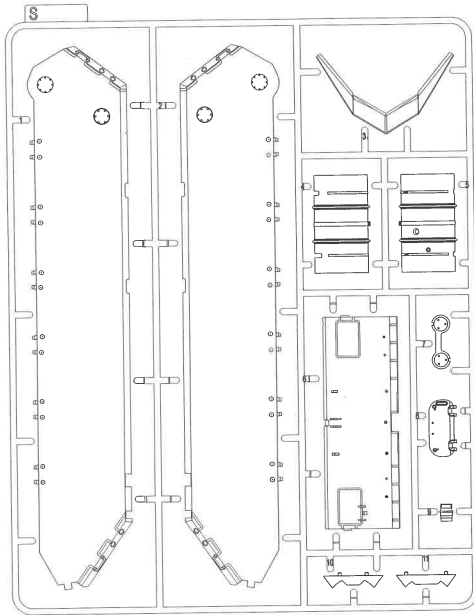

PARTS

REMOVE
ENTFERNEN
WYCIĄĆ
ODSTRANIĆ

RETIRER
CORTAR
SEPARARE

OPEN HOLE
OFFNEN
WYKONAĆ OTWÓR
VYVRTAT OTVOR

FORO APERTO
HACER AGUJERO
FAIRE UN TROU

CA GLUE
CA KLEBER
KLEJ CA
CA LEPIDLO

COLLA CA
PEGAMENTO CA
COLLE CA

X3

Lower Hull

X2

X3

TP

Turret

X2

X2