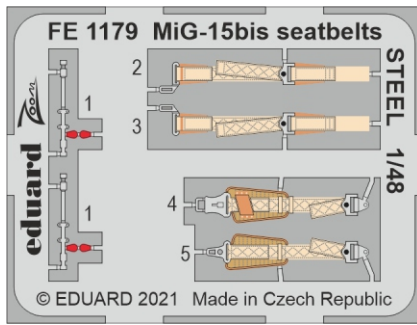

zoom **MiG-15bis seatbelts STEEL**

eduard

FE 1179**1/48**

detail set for 1/48 BRONCO/HOBBY2000 kit • sada detailů pro stavebnici 1/48 BRONCO/HOBBY2000

-  APPLY EXPRESS MASK AND PAINT BEFORE GLUING
POUŽIT EXPRESS MASK NABARVIT PŘED SLEPENÍM
-  SYMMETRICAL ASSEMBLY
SYMETRICKÁ MONTÁŽ
-  REMOVE
ODSTRANIT
-  GRIND
OBROUSIT
-  DRILL HOLE
VRTÁT OTVOR
-  BEND
OHNOUT
-  OPTION
VOLBA
-  REPLACE
NAHRADIT
-  COLORED ETCHED PARTS
LEPTANÉ BAREVNÉ DÍLY
-  ETCHED PARTS
LEPTANÉ NEBAREVNÉ DÍLY
-  ORIGINAL KIT PARTS
PŮVODNÍ DÍLY STAVEBNICE

ORIGINAL KIT PARTS
PŮVODNÍ DÍLY STAVEBNICEPHOTO-ETCHED PARTS
LEPTANÉ DÍLYPARTS TO BE REMOVED
DÍLY K ODSTRANĚNÍFILL
TMELIT