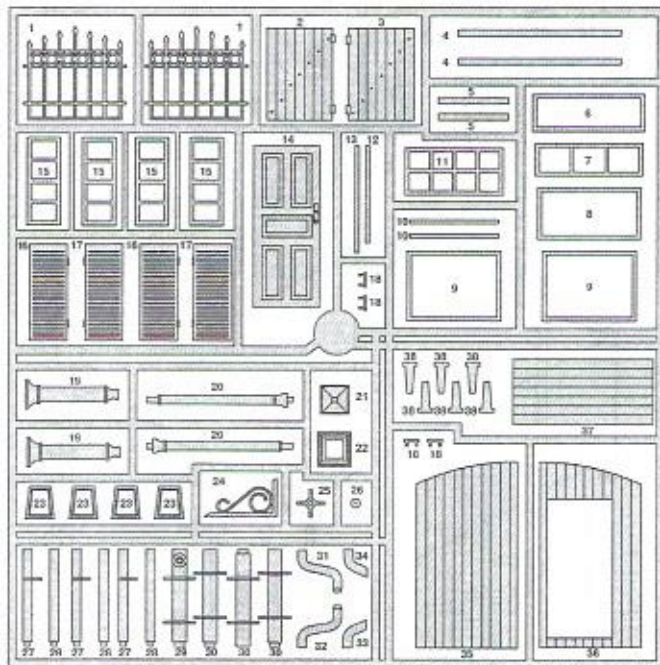

MiniArtSCALE 1:35 UNASSEMBLED PLASTIC MODEL KIT
МАСШТАБ 1:35 СБОРНАЯ ПЛАСТИКОВАЯ МОДЕЛЬ**VILLAGE DIORAMA BASE**
ДЕРЕВЕНСКИЙ ДОМ С ОСНОВАНИЕМ
36015

Size (mm) 22x8

x2

MAKÉ 2x2x1
2 FEILE FERTIGEN
EFFECTUER 2 PIECES
FARE DUE PEZZI
TEL: 2 KPL
ODR 2 ST
ПОСТОЯТЬ ДВА РАЗА

REMOVE
ENTFERNEN
RETRIER
SEPARARE
ROSTA
MA JEDNA
OTFEDAT'.

OPTIONAL
NACH BELEBEN
FACULTATIV
FACOLTATIVO
VALINNANVAIKARAINEN
VALIDAR
BARIANTEI.

Number of parts ○ Номер детали

MiniArt Ltd.
P.Box 1432,
Simferopol, 95000,
Ukraine