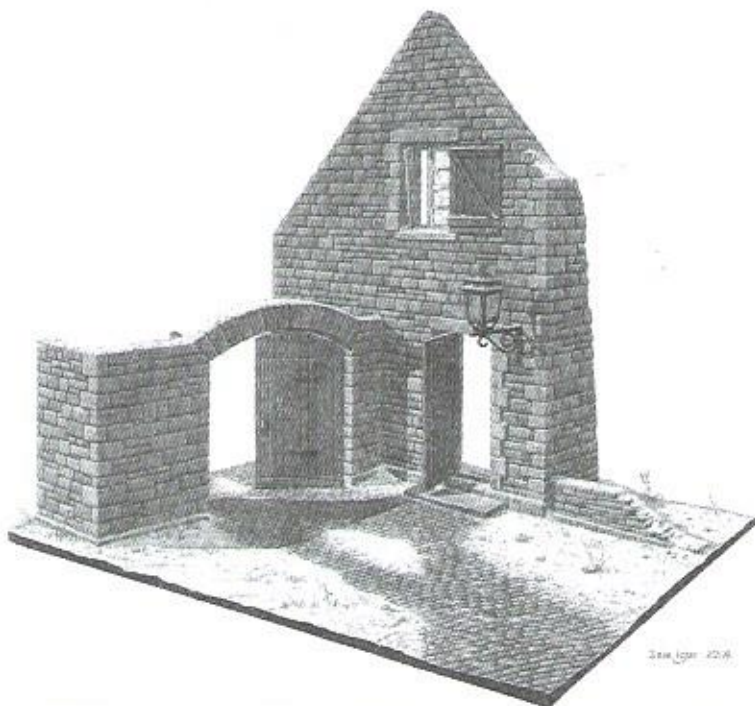

MiniArtSCALE 1:35 UNASSEMBLED PLASTIC MODEL KIT
МАСШТАБ 1:35 СБОРНАЯ ПЛАСТИКОВАЯ МОДЕЛЬ**VILLAGE DIORAMA BASE**
ДЕРЕВЕНСКИЙ ДОМ С ОСНОВАНИЕМ
36015

Size (mm) 22x8

x2

MAKÉ 2x2x1
2 FEILE FERTIGEN
EFFECTUER 2 PIECES
FARE DUE PEZZI
TEL: 2 KPL
ODR 2 ST
ПОСТОЯТЬ ДВА РАЗА