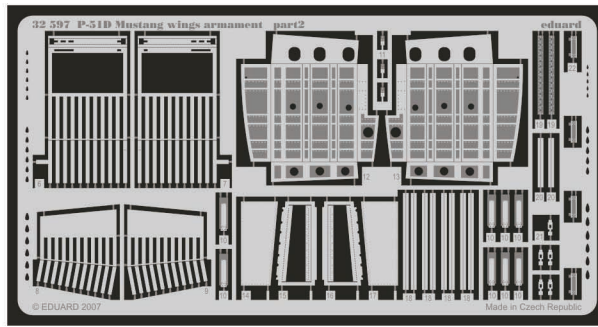

P-51D Mustang wings armament

eduard

32 597

1/32 scale detail set for Dragon kit • sada detailů pro model 1/32 Dragon

- ★ APPLY EXPRESS MASK AND PAINT BEFORE GLUING
POUŽIT EXPRESS MASK NABARVIT PŘED SLEPENÍM
- ☉ SYMMETRICAL ASSEMBLY
SYMETRICKÁ MONTÁŽ
- ☐ REMOVE
ODSTRANIT
- ☐ GRIND
OBROUSIT
- ☐ DRILL HOLE
VRTAT OTVOR
- ↪ BEND
OHNOUT
- ☐ ? OPTION
VOLBA
- Ⓜ REPLACE
NAHRADIT

■ ORIGINAL KIT PARTS
PŮVODNÍ DÍLY STAVEBNICE

■ PHOTO-ETCHED PARTS
LEPTANÉ DÍLY

■ PARTS TO BE REMOVED
DÍLY K ODSTRANĚNÍ

■ FILL
TMELIT

**DO NOT GLUE!
NELEPIT!**