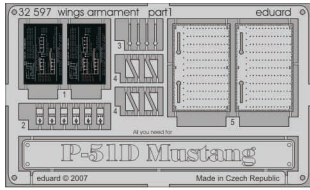

P-51D Mustang wings armament

eduard

32 597

1/32 scale detail set for Dragon kit • sada detailů pro model 1/32 Dragon

- ★ APPLY EXPRESS MASK AND PAINT BEFORE GLUING
POUŽIT EXPRESS MASK NABARVIT PŘED SLEPENÍM
- ☉ SYMMETRICAL ASSEMBLY
SYMETRICKÁ MONTÁŽ
- ☐ REMOVE
ODSTRANIT
- ☐ GRIND
OBROUSIT
- ☐ DRILL HOLE
VRTAT OTVOR
- ↪ BEND
OHNOUT
- ☐ ? OPTION
VOLBA
- Ⓜ REPLACE
NAHRADIT

■ ORIGINAL KIT PARTS
PŮVODNÍ DÍLY STAVEBNICE

■ PHOTO-ETCHED PARTS
LEPTANÉ DÍLY

■ PARTS TO BE REMOVED
DÍLY K ODSTRANĚNÍ

■ FILL
TMELIT

**DO NOT GLUE!
NELEPIT!**