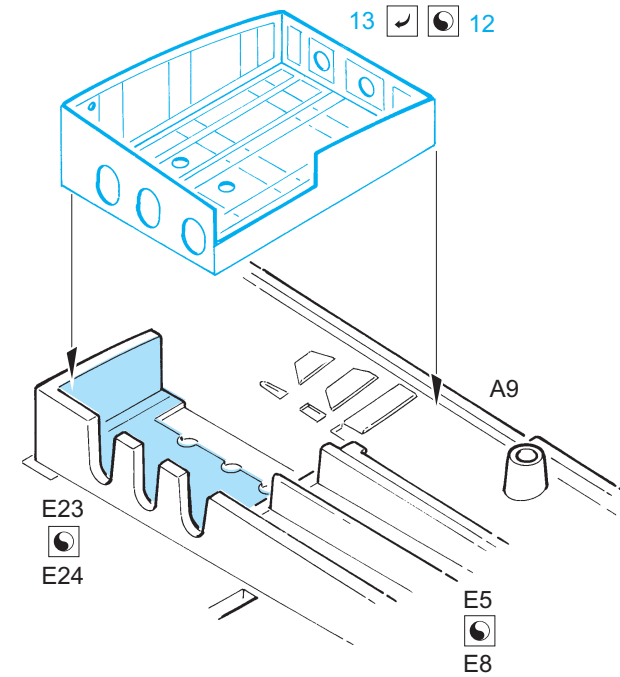

P-51D Mustang wings armament

eduard

32 597

1/32 scale detail set for Dragon kit • sada detailů pro model 1/32 Dragon

- ★ APPLY EXPRESS MASK AND PAINT BEFORE GLUING
POUŽIT EXPRESS MASK NABARVIT PŘED SLEPENÍM
- ☉ SYMMETRICAL ASSEMBLY
SYMETRICKÁ MONTÁŽ
- ☐ REMOVE
ODSTRANIT
- ☐ GRIND
OBROUSIT
- ☐ DRILL HOLE
VRTAT OTVOR
- ↪ BEND
OHNOUT
- ☐ ? OPTION
VOLBA
- Ⓜ REPLACE
NAHRADIT

■ ORIGINAL KIT PARTS
PŮVODNÍ DÍLY STAVEBNICE

■ PHOTO-ETCHED PARTS
LEPTANÉ DÍLY

■ PARTS TO BE REMOVED
DÍLY K ODSTRANĚNÍ

■ FILL
TMELIT

**DO NOT GLUE!
NELEPIT!**