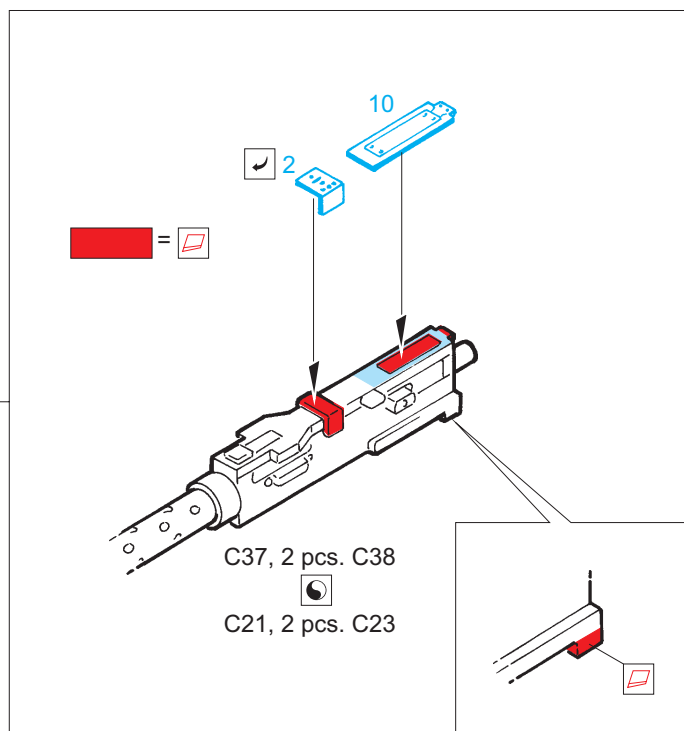

P-51D Mustang wings armament

eduard

32 597

1/32 scale detail set for Dragon kit • sada detailů pro model 1/32 Dragon

- ★ APPLY EXPRESS MASK AND PAINT BEFORE GLUING
POUŽIT EXPRESS MASK NABARVIT PŘED SLEPENÍM
- ☉ SYMMETRICAL ASSEMBLY
SYMETRICKÁ MONTÁŽ
- ☐ REMOVE
ODSTRANIT
- ☐ GRIND
OBROUSIT
- ☐ DRILL HOLE
VRTAT OTVOR
- ↪ BEND
OHNOUT
- ☐ ? OPTION
VOLBA
- Ⓜ REPLACE
NAHRADIT

■ ORIGINAL KIT PARTS
PŮVODNÍ DÍLY STAVEBNICE

■ PHOTO-ETCHED PARTS
LEPTANÉ DÍLY

■ PARTS TO BE REMOVED
DÍLY K ODSTRANĚNÍ

■ FILL
TMELIT

**DO NOT GLUE!
NELEPIT!**