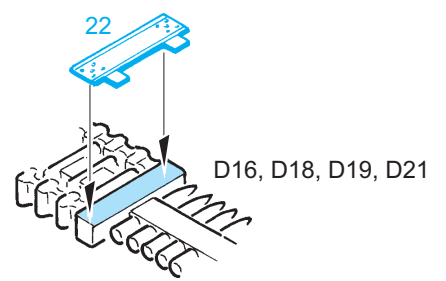

P-51D Mustang wings armament

eduard

32 597

1/32 scale detail set for Dragon kit • sada detailů pro model 1/32 Dragon

- ★ APPLY EXPRESS MASK AND PAINT BEFORE GLUING
POUŽIT EXPRESS MASK NABARVIT PŘED SLEPENÍM
- ☉ SYMMETRICAL ASSEMBLY
SYMETRICKÁ MONTÁŽ
- ☐ REMOVE
ODSTRANIT
- ☐ GRIND
OBROUSIT
- ☐ DRILL HOLE
VRTAT OTVOR
- ↪ BEND
OHNOUT
- ☐ ? OPTION
VOLBA
- Ⓜ REPLACE
NAHRADIT

■ ORIGINAL KIT PARTS
PŮVODNÍ DÍLY STAVEBNICE

■ PHOTO-ETCHED PARTS
LEPTANÉ DÍLY

■ PARTS TO BE REMOVED
DÍLY K ODSTRANĚNÍ

■ FILL
TMELIT

**DO NOT GLUE!
NELEPIT!**