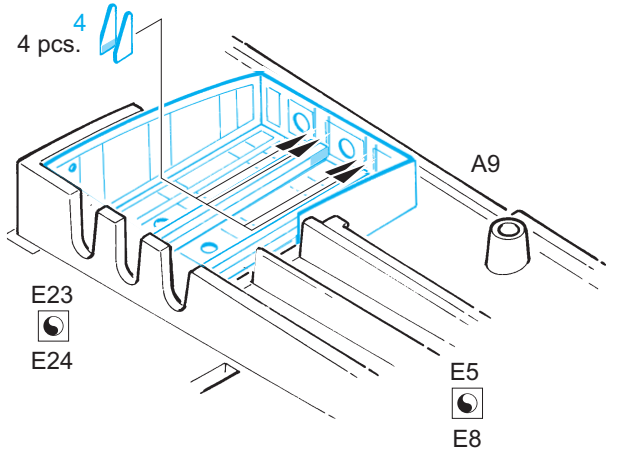

P-51D Mustang wings armament

eduard

32 597

1/32 scale detail set for Dragon kit • sada detailů pro model 1/32 Dragon

- ★ APPLY EXPRESS MASK AND PAINT BEFORE GLUING
POUŽIT EXPRESS MASK NABARVIT PŘED SLEPENÍM
- ☉ SYMMETRICAL ASSEMBLY
SYMETRICKÁ MONTÁŽ
- ☐ REMOVE
ODSTRANIT
- ☐ GRIND
OBROUSIT
- ☐ DRILL HOLE
VRTAT OTVOR
- ↪ BEND
OHNOUT
- ☐ ? OPTION
VOLBA
- Ⓜ REPLACE
NAHRADIT

■ ORIGINAL KIT PARTS
PŮVODNÍ DÍLY STAVEBNICE

■ PHOTO-ETCHED PARTS
LEPTANÉ DÍLY

■ PARTS TO BE REMOVED
DÍLY K ODSTRANĚNÍ

■ FILL
TMELIT

**DO NOT GLUE!
NELEPIT!**