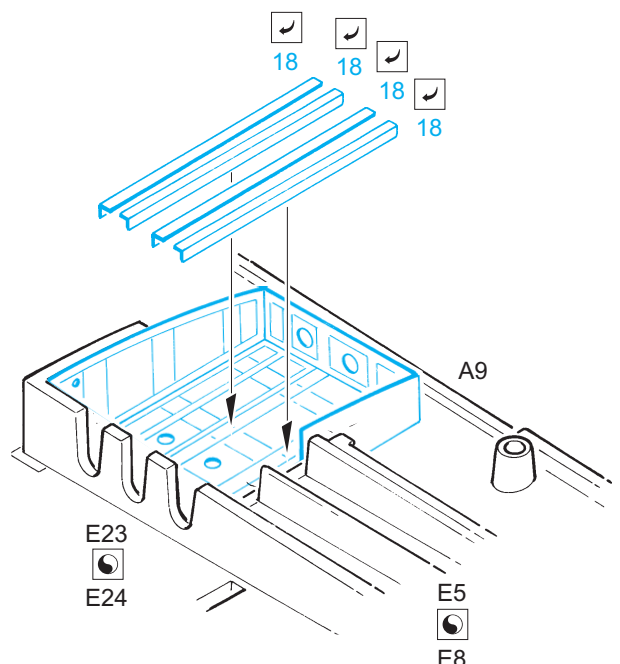

P-51D Mustang wings armament

eduard

32 597

1/32 scale detail set for Dragon kit • sada detailů pro model 1/32 Dragon

- ★ APPLY EXPRESS MASK AND PAINT BEFORE GLUING
POUŽIT EXPRESS MASK NABARVIT PŘED SLEPENÍM
- ☉ SYMMETRICAL ASSEMBLY
SYMETRICKÁ MONTÁŽ
- ☐ REMOVE
ODSTRANIT
- ☐ GRIND
OBROUSIT
- ☐ DRILL HOLE
VRTAT OTVOR
- ↪ BEND
OHNOUT
- ☐ ? OPTION
VOLBA
- Ⓜ REPLACE
NAHRADIT

■ ORIGINAL KIT PARTS
PŮVODNÍ DÍLY STAVEBNICE

■ PHOTO-ETCHED PARTS
LEPTANÉ DÍLY

■ PARTS TO BE REMOVED
DÍLY K ODSTRANĚNÍ

■ FILL
TMELIT

**DO NOT GLUE!
NELEPIT!**