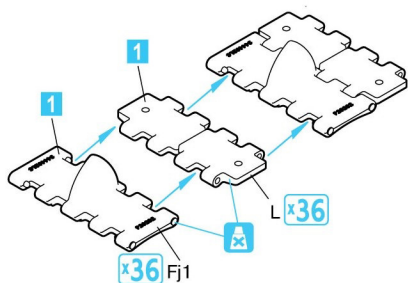

T-34 WAFER-TYPE HALVED WORKABLE TRACK LINKS SET

INSTRUCTION / ИНСТРУКЦИЯ

L x8 

Fj x10 

DO NOT CEMENT
NICHT KLEBEN
NE PAS COLLER
NON INCOLLARE
EILIMÄÄ
LIMMAEJ
НЕ ИСПОЛЬЗОВАТЬ КЛЕЙ
НЕ КЛЕЙТИ

MAKE 2pcs
2 TEILE FERTIGEN
EFFECTUER 2 PIECES
FARE DUE PEZZI
TEE 2 KPL
GOR 2 ST
ПОВТОРИТЬ ДВА РАЗА
КІЛЬКІСТЬ РАЗІВ

SOVIET SPG SU-85 СОВЕТСКАЯ САУ СУ-85

Each track link contains 36 parts Fj1 & 36 parts L

Каждая гусеничная лента содержит 36 деталей Fj1 и 36 деталей L

SOVIET SPG SU-122 СОВЕТСКАЯ САУ СУ-122

Each track link contains 36 parts Fj1 & 36 parts L

Каждая гусеничная лента содержит 36 деталей Fj1 и 36 деталей L

SOVIET MEDIUM TANK T-34 СОВЕТСКИЙ СРЕДНИЙ ТАНК Т-34

Each track link contains 36 parts Fj1 & 36 parts L

Каждая гусеничная лента содержит 36 деталей Fj1 и 36 деталей L