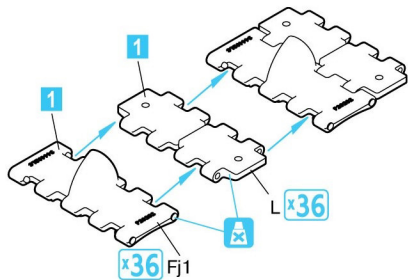

T-34 WAFER-TYPE HALVED WORKABLE TRACK LINKS SET

INSTRUCTION / ИНСТРУКЦИЯ

L x8 

Fj x10 

DO NOT CEMENT
NICHT KLEBEN
NE PAS COLLER
NON INCOLLARE
EILIMÄÄ
LIMMAEJ
НЕ ИСПОЛЬЗОВАТЬ КЛЕЙ
НЕ КЛЕЙТИ

MAKE 2pcs
2 TEILE FERTIGEN
EFFECTUER 2 PIECES
FARE DUE PEZZI
TEE 2 KPL
GOR 2 ST
ПОВТОРИТЬ ДВА РАЗА
КІЛЬКІСТЬ РАЗІВ

SOVIET SPG SU-85 СОВЕТСКАЯ САУ СУ-85

Each track link contains 36 parts Fj1 & 36 parts L

Каждая гусеничная лента содержит 36 деталей Fj1 и 36 деталей L

SOVIET SPG SU-122 СОВЕТСКАЯ САУ СУ-122

Each track link contains 36 parts Fj1 & 36 parts L

Каждая гусеничная лента содержит 36 деталей Fj1 и 36 деталей L

SOVIET MEDIUM TANK T-34 СОВЕТСКИЙ СРЕДНИЙ ТАНК Т-34

Each track link contains 36 parts Fj1 & 36 parts L

Каждая гусеничная лента содержит 36 деталей Fj1 и 36 деталей L