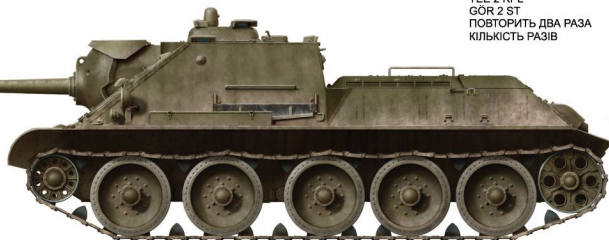

T-34 WAFER-TYPE HALVED WORKABLE TRACK LINKS SET

INSTRUCTION / ИНСТРУКЦИЯ

L x8 

Fj x10 

DO NOT CEMENT
NICHT KLEBEN
NE PAS COLLER
NON INCOLLARE
EILIMÄÄ
LIMMAEJ
НЕ ИСПОЛЬЗОВАТЬ КЛЕЙ
НЕ КЛЕЙТИ

MAKE 2pcs
2 TEILE FERTIGEN
EFFECTUER 2 PIECES
FARE DUE PEZZI
TEE 2 KPL
GOR 2 ST
ПОВТОРИТЬ ДВА РАЗА
КІЛЬКІСТЬ РАЗІВ

SOVIET SPG SU-85 СОВЕТСКАЯ САУ СУ-85

Each track link contains 36 parts Fj1 & 36 parts L

Каждая гусеничная лента содержит 36 деталей Fj1 и 36 деталей L

SOVIET SPG SU-122 СОВЕТСКАЯ САУ СУ-122

Each track link contains 36 parts Fj1 & 36 parts L

Каждая гусеничная лента содержит 36 деталей Fj1 и 36 деталей L

SOVIET MEDIUM TANK T-34 СОВЕТСКИЙ СРЕДНИЙ ТАНК Т-34

Each track link contains 36 parts Fj1 & 36 parts L

Каждая гусеничная лента содержит 36 деталей Fj1 и 36 деталей L