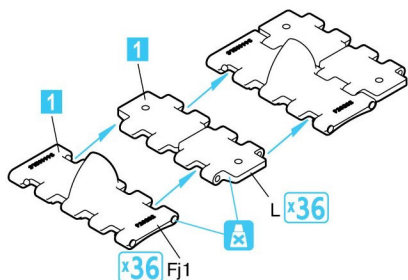

T-34 WAFER-TYPE HALVED WORKABLE TRACK LINKS SET

INSTRUCTION / ИНСТРУКЦИЯ

L x8 

Fj x10 

DO NOT CEMENT
NICHT KLEBEN
NE PAS COLLER
NON INCOLLARE
EILIMÄÄ
LIMMAEJ
НЕ ИСПОЛЬЗОВАТЬ КЛЕЙ
НЕ КЛЕЙТИ

MAKE 2pcs
2 TEILE FERTIGEN
EFFECTUER 2 PIECES
FARE DUE PEZZI
TEE 2 KPL
GOR 2 ST
ПОВТОРИТЬ ДВА РАЗА
КІЛЬКІСТЬ РАЗІВ

SOVIET SPG SU-85 СОВЕТСКАЯ САУ СУ-85

Each track link contains 36 parts Fj1 & 36 parts L

Каждая гусеничная лента содержит 36 деталей Fj1 и 36 деталей L

SOVIET SPG SU-122 СОВЕТСКАЯ САУ СУ-122

Each track link contains 36 parts Fj1 & 36 parts L

Каждая гусеничная лента содержит 36 деталей Fj1 и 36 деталей L

SOVIET MEDIUM TANK T-34 СОВЕТСКИЙ СРЕДНИЙ ТАНК Т-34

Each track link contains 36 parts Fj1 & 36 parts L

Каждая гусеничная лента содержит 36 деталей Fj1 и 36 деталей L