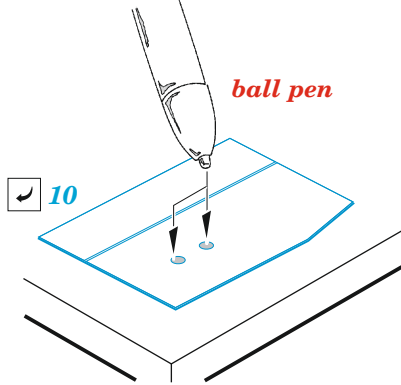

# T-70B

eduard

**36 488**

**1/35**

detail set for 1/35 ZVEZDA kit • sada detailů pro stavebnici 1/35 ZVEZDA

- APPLY EXPRESS MASK AND PAINT BEFORE GLUING  
POUŽIT EXPRESS MASK NABARVIT PŘED SLEPENÍM
- SYMMETRICAL ASSEMBLY  
SYMETRICKÁ MONTÁŽ
- REMOVE  
ODSTRANIT
- GRIND  
OBROUSIT
- DRILL HOLE  
VRTAT OTVOR
- COLORED ETCHED PARTS  
LEPTANÉ BAREVNÉ DÍLY
- ETCHED PARTS  
LEPTANÉ NEBAREVNÉ DÍLY
- ORIGINAL KIT PARTS  
PŮVODNÍ DÍLY STAVEBNICE
- BEND  
OHNOUT
- OPTION  
VOLBA
- REPLACE  
NAHRADIT

ORIGINAL KIT PARTS PŮVODNÍ DÍLY STAVEBNICE	PHOTO-ETCHED PARTS LEPTANÉ DÍLY	PARTS TO BE REMOVED DÍLY K ODSTRANĚNÍ	FILL TMELIT
---	------------------------------------	--	----------------

**HOW TO MAKE THE RELIEF ON OPPOSITE - REVERSE - OF THE PLATE**

**2 sets**