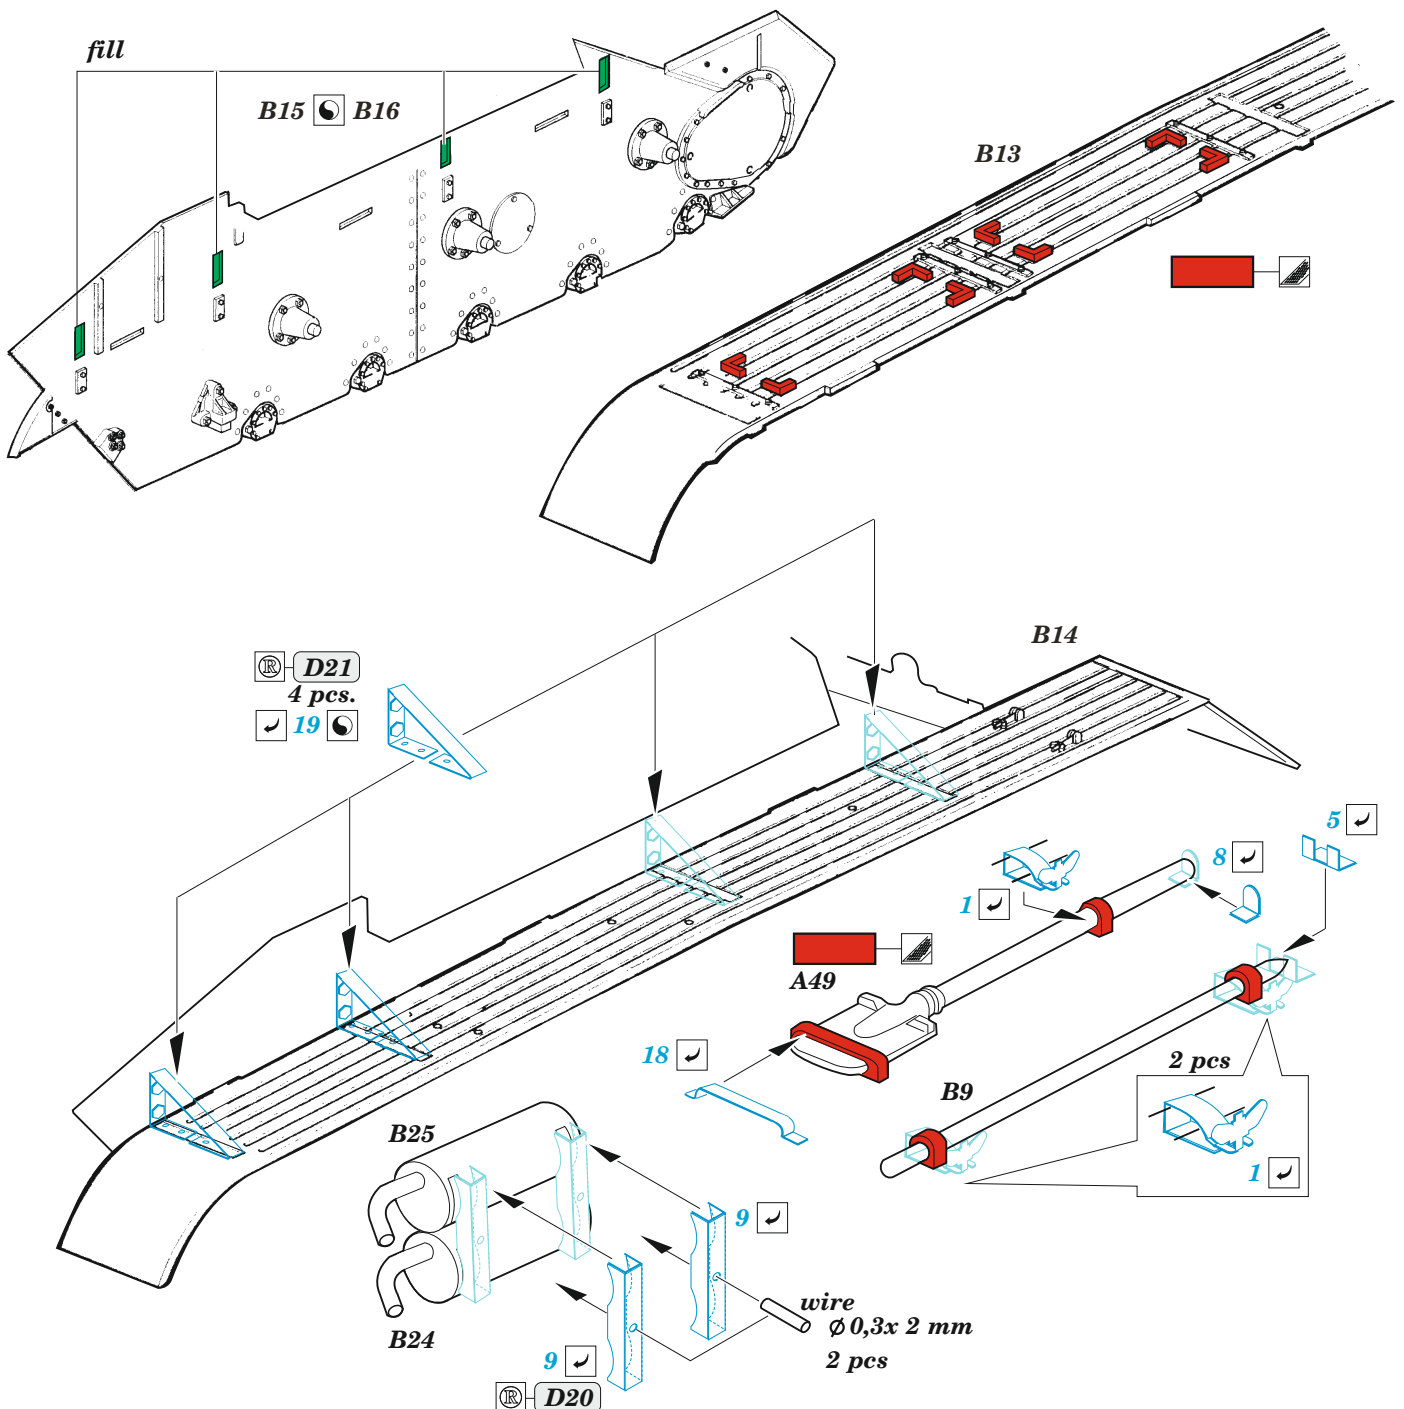

# T-70B

eduard

**36 488**

**1/35**

detail set for 1/35 ZVEZDA kit • sada detailů pro stavebnici 1/35 ZVEZDA

- APPLY EXPRESS MASK AND PAINT BEFORE GLUING  
POUŽIT EXPRESS MASK NABARVIT PŘED SLEPENÍM
- SYMMETRICAL ASSEMBLY  
SYMETRICKÁ MONTÁŽ
- REMOVE  
ODSTRANIT
- GRIND  
OBROUSIT
- DRILL HOLE  
VRTAT OTVOR
- COLORED ETCHED PARTS  
LEPTANÉ BAREVNÉ DÍLY
- ETCHED PARTS  
LEPTANÉ NEBAREVNÉ DÍLY
- ORIGINAL KIT PARTS  
PŮVODNÍ DÍLY STAVEBNICE
- BEND  
OHNOUT
- OPTION  
VOLBA
- REPLACE  
NAHRADIT

ORIGINAL KIT PARTS PŮVODNÍ DÍLY STAVEBNICE	PHOTO-ETCHED PARTS LEPTANÉ DÍLY	PARTS TO BE REMOVED DÍLY K ODSTRANĚNÍ	FILL TMELIT
---	------------------------------------	--	----------------

**HOW TO MAKE THE RELIEF ON OPPOSITE - REVERSE - OF THE PLATE**

**2 sets**