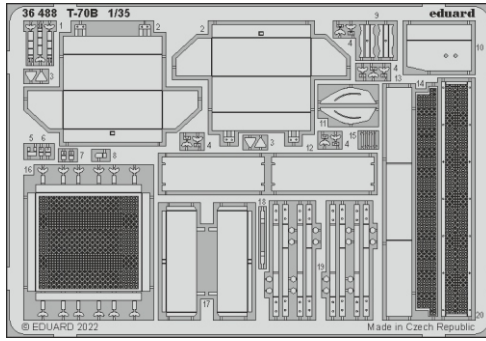

# T-70B

eduard

**36 488**

**1/35**

detail set for 1/35 ZVEZDA kit • sada detailů pro stavebnici 1/35 ZVEZDA

- APPLY EXPRESS MASK AND PAINT BEFORE GLUING  
POUŽIT EXPRESS MASK NABARVIT PŘED SLEPENÍM
- SYMMETRICAL ASSEMBLY  
SYMETRICKÁ MONTÁŽ
- REMOVE  
ODSTRANIT
- GRIND  
OBROUSIT
- DRILL HOLE  
VRTAT OTVOR
- COLORED ETCHED PARTS  
LEPTANÉ BAREVNÉ DÍLY
- ETCHED PARTS  
LEPTANÉ NEBAREVNÉ DÍLY
- ORIGINAL KIT PARTS  
PŮVODNÍ DÍLY STAVEBNICE
- BEND  
OHNOUT
- OPTION  
VOLBA
- REPLACE  
NAHRADIT

ORIGINAL KIT PARTS PŮVODNÍ DÍLY STAVEBNICE	PHOTO-ETCHED PARTS LEPTANÉ DÍLY	PARTS TO BE REMOVED DÍLY K ODSTRANĚNÍ	FILL TMELIT
---	------------------------------------	--	----------------

**HOW TO MAKE THE RELIEF ON OPPOSITE - REVERSE - OF THE PLATE**

**2 sets**