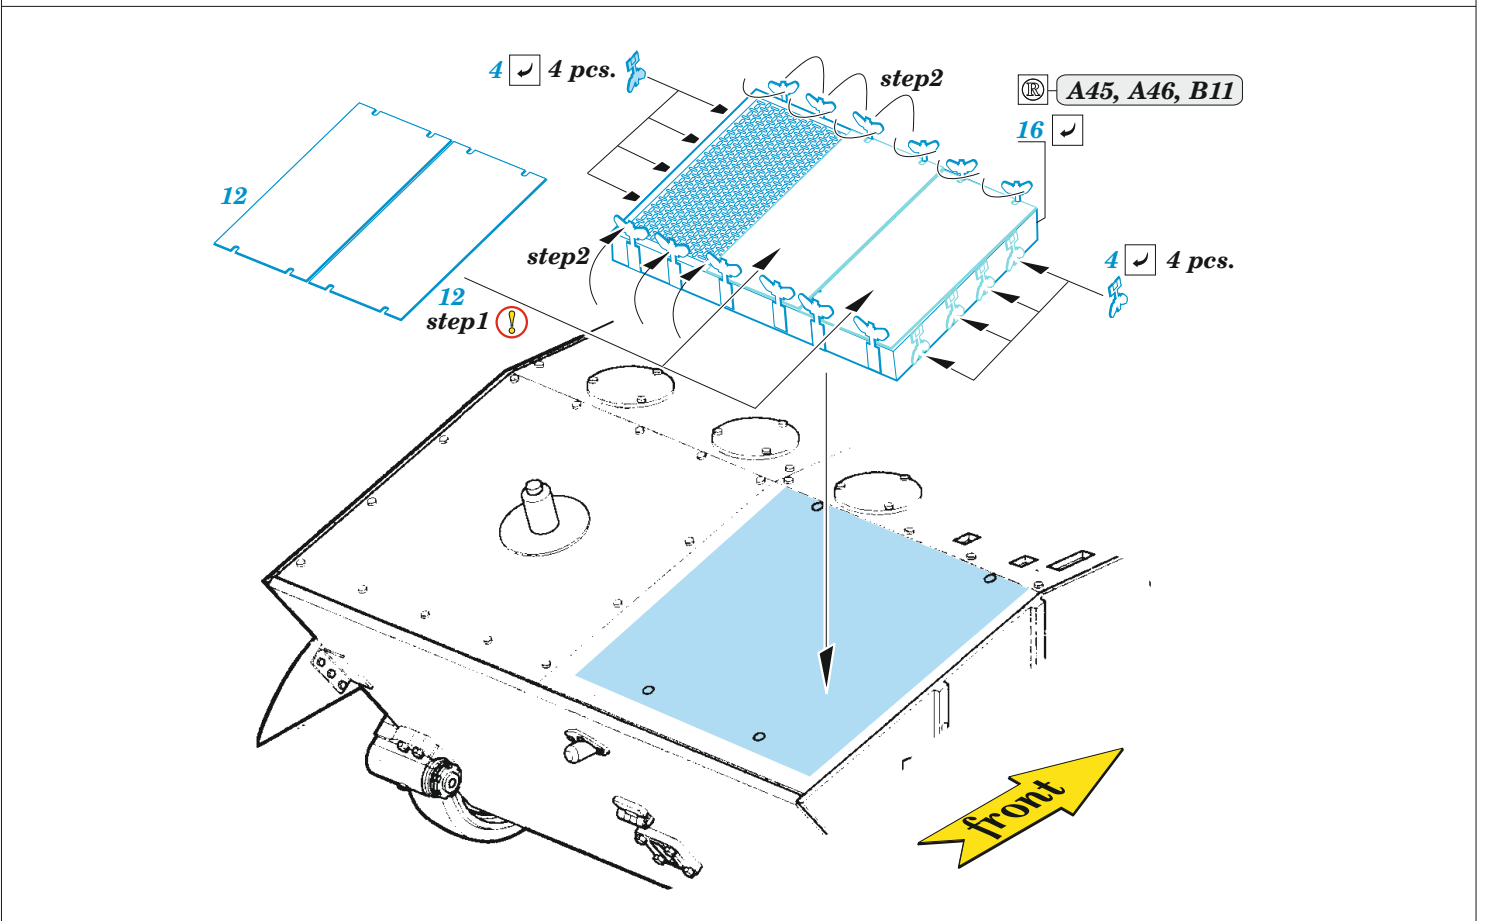

# T-70B

eduard

**36 488**

**1/35**

detail set for 1/35 ZVEZDA kit • sada detailů pro stavebnici 1/35 ZVEZDA

- APPLY EXPRESS MASK AND PAINT BEFORE GLUING  
POUŽIT EXPRESS MASK NABARVIT PŘED SLEPENÍM
- SYMMETRICAL ASSEMBLY  
SYMETRICKÁ MONTÁŽ
- REMOVE  
ODSTRANIT
- GRIND  
OBROUSIT
- DRILL HOLE  
VRTAT OTVOR
- COLORED ETCHED PARTS  
LEPTANÉ BAREVNÉ DÍLY
- ETCHED PARTS  
LEPTANÉ NEBAREVNÉ DÍLY
- ORIGINAL KIT PARTS  
PŮVODNÍ DÍLY STAVEBNICE
- BEND  
OHNOUT
- OPTION  
VOLBA
- REPLACE  
NAHRADIT

ORIGINAL KIT PARTS PŮVODNÍ DÍLY STAVEBNICE	PHOTO-ETCHED PARTS LEPTANÉ DÍLY	PARTS TO BE REMOVED DÍLY K ODSTRANĚNÍ	FILL TMELIT
---	------------------------------------	--	----------------

**HOW TO MAKE THE RELIEF ON OPPOSITE - REVERSE - OF THE PLATE**

**2 sets**