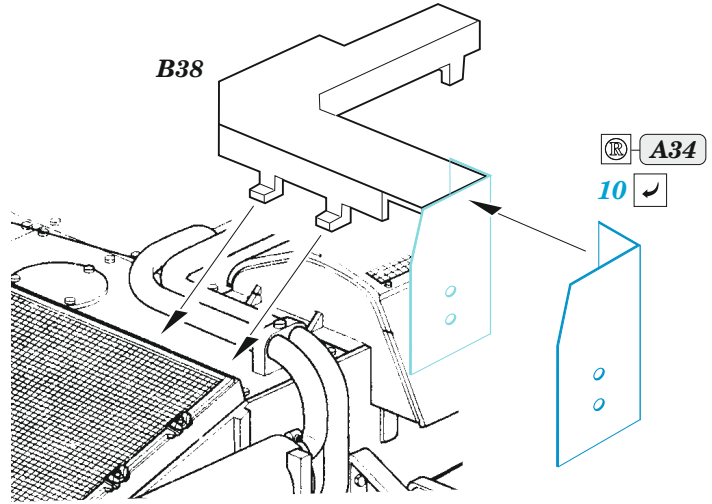

# T-70B

eduard

**36 488**

**1/35**

detail set for 1/35 ZVEZDA kit • sada detailů pro stavebnici 1/35 ZVEZDA

- APPLY EXPRESS MASK AND PAINT BEFORE GLUING  
POUŽIT EXPRESS MASK NABARVIT PŘED SLEPENÍM
- SYMMETRICAL ASSEMBLY  
SYMETRICKÁ MONTÁŽ
- REMOVE  
ODSTRANIT
- GRIND  
OBROUSIT
- DRILL HOLE  
VRTAT OTVOR
- COLORED ETCHED PARTS  
LEPTANÉ BAREVNÉ DÍLY
- ETCHED PARTS  
LEPTANÉ NEBAREVNÉ DÍLY
- ORIGINAL KIT PARTS  
PŮVODNÍ DÍLY STAVEBNICE
- BEND  
OHNOUT
- OPTION  
VOLBA
- REPLACE  
NAHRADIT

ORIGINAL KIT PARTS PŮVODNÍ DÍLY STAVEBNICE	PHOTO-ETCHED PARTS LEPTANÉ DÍLY	PARTS TO BE REMOVED DÍLY K ODSTRANĚNÍ	FILL TMELIT
---	------------------------------------	--	----------------

**HOW TO MAKE THE RELIEF ON OPPOSITE - REVERSE - OF THE PLATE**

**2 sets**