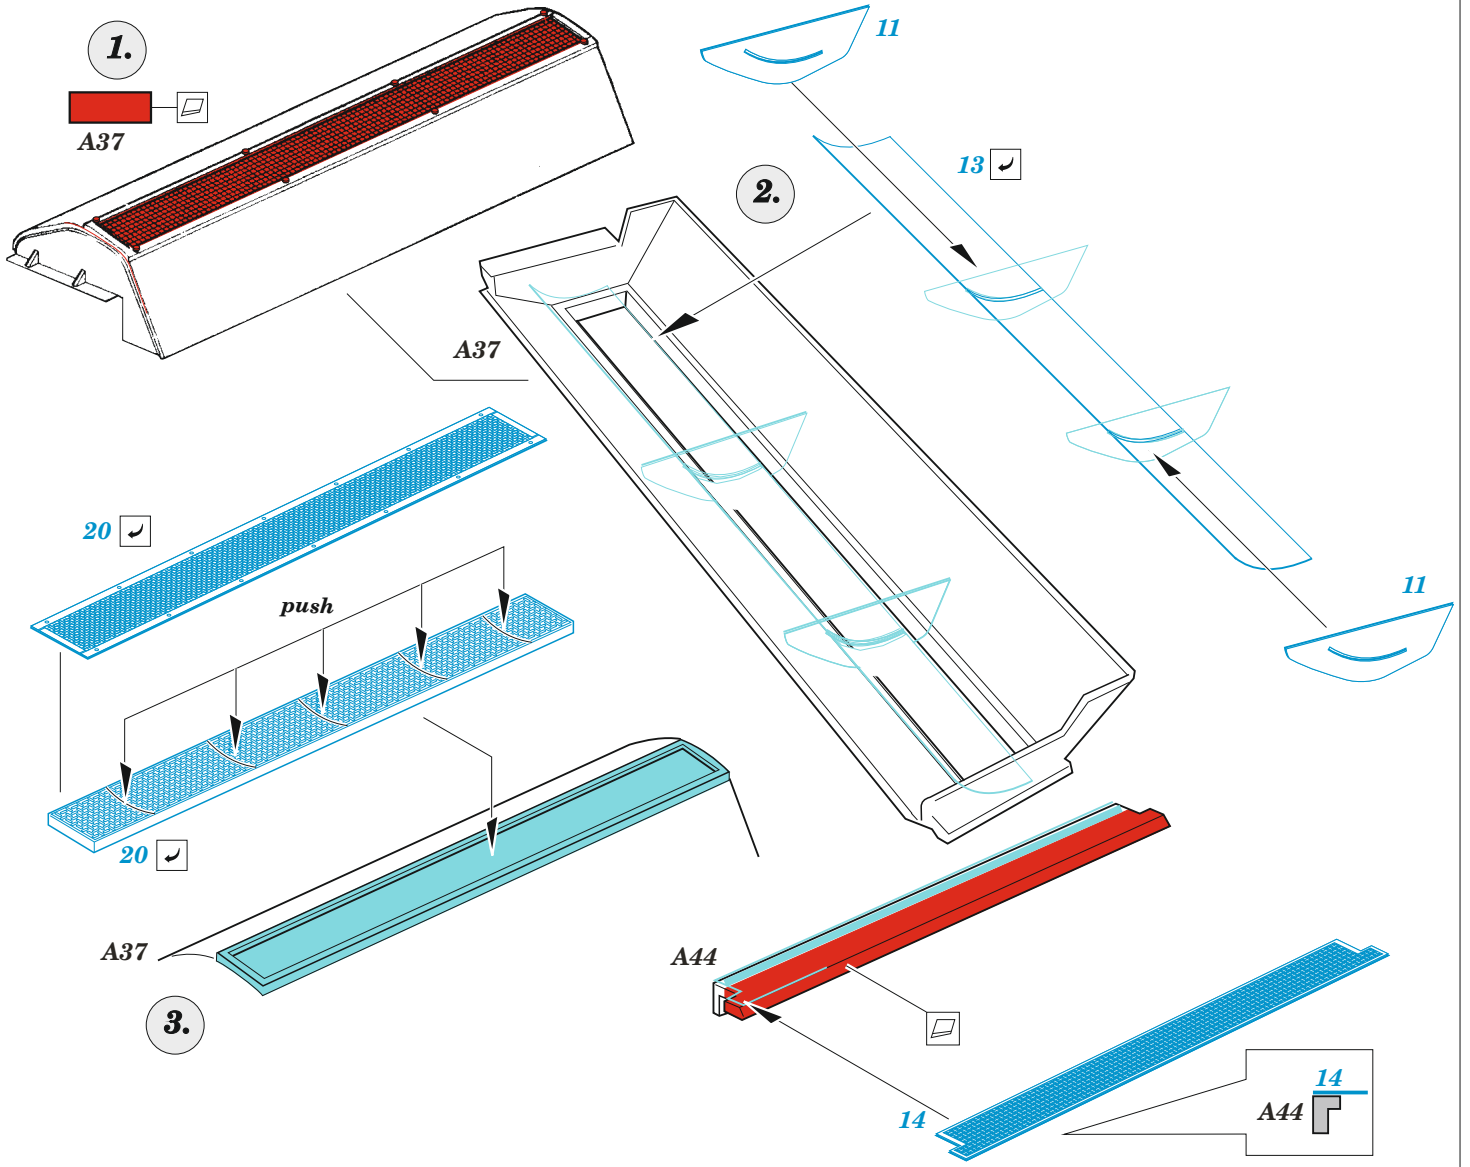

# T-70B

eduard

**36 488**

**1/35**

detail set for 1/35 ZVEZDA kit • sada detailů pro stavebnici 1/35 ZVEZDA

- APPLY EXPRESS MASK AND PAINT BEFORE GLUING  
POUŽIT EXPRESS MASK NABARVIT PŘED SLEPENÍM
- SYMMETRICAL ASSEMBLY  
SYMETRICKÁ MONTÁŽ
- REMOVE  
ODSTRANIT
- GRIND  
OBROUSIT
- DRILL HOLE  
VRTAT OTVOR
- COLORED ETCHED PARTS  
LEPTANÉ BAREVNÉ DÍLY
- ETCHED PARTS  
LEPTANÉ NEBAREVNÉ DÍLY
- ORIGINAL KIT PARTS  
PŮVODNÍ DÍLY STAVEBNICE
- BEND  
OHNOUT
- OPTION  
VOLBA
- REPLACE  
NAHRADIT

ORIGINAL KIT PARTS PŮVODNÍ DÍLY STAVEBNICE	PHOTO-ETCHED PARTS LEPTANÉ DÍLY	PARTS TO BE REMOVED DÍLY K ODSTRANĚNÍ	FILL TMELIT
---	------------------------------------	--	----------------

**HOW TO MAKE THE RELIEF ON OPPOSITE - REVERSE - OF THE PLATE**

**2 sets**