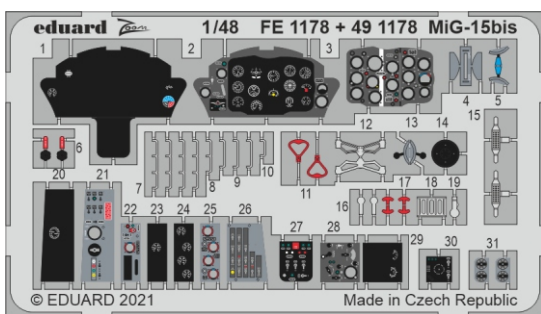

MiG-15bis

eduard
FE 1178

detail set for 1/48 BRONCO/HOBBY2000 kit • sada detailů pro stavebnici 1/48 BRONCO/HOBBY2000

- APPLY EXPRESS MASK AND PAINT BEFORE GLUING
POUŽIT EXPRESS MASK NABARVIT PŘED SLEPENÍM
- SYMMETRICAL ASSEMBLY
SYMETRICKÁ MONTÁŽ
- REMOVE
ODSTRANIT
- GRIND
OBROUSIT
- DRILL HOLE
VRTAT OTVOR
- BEND
OHNOUT
- OPTION
VOLBA
- REPLACE
NAHRADIT
- 1** COLORED ETCHED PARTS
LEPTANÉ BAREVNÉ DÍLY
- 1** ETCHED PARTS
LEPTANÉ NEBAREVNÉ DÍLY
- 1** ORIGINAL KIT PARTS
PŮVODNÍ DÍLY STAVEBNICE

ORIGINAL KIT PARTS PŮVODNÍ DÍLY STAVEBNICE	PHOTO-ETCHED PARTS LEPTANÉ DÍLY	PARTS TO BE REMOVED DÍLY K ODSTRANĚNÍ	FILL TMELIT
---	------------------------------------	--	----------------