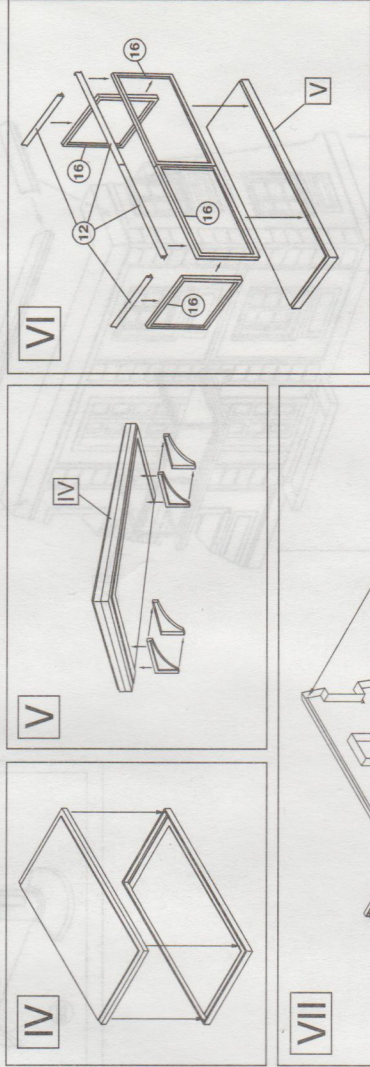

CROSSROAD DIORAMA BASE

ДИОРАМА С ПЕРЕКРЕСТКОМ
 36013

INSTRUCTIONS
 СХЕМА СБОРКИ

x2

MAKE 2pcs
 2 TEILE FERTIGEN
 EFFECTUER 2 PIÈCES
 FARE DUE PEZZI
 TEE 2 KPL
 ПОВТОРИТЬ ДВА РАЗА

REMOVE
 ENTFERNEN
 RETIRER
 SEPARARE
 POISTA
 AVLAGSNA
 ОТРЕЗАТЬ

OPTIONAL
 NACH BELIEBEN
 FACULTATIF
 FACOLTATIVO
 VALINNANVARAINEN
 VALIKAR
 БАРИАНТЫ

Number of parts
 Номер детали

MiniArt Ltd.
 P.Box 1432, Simferopol,
 95000, Ukraine
 art@miniart-models.com
 www.miniart-models.com