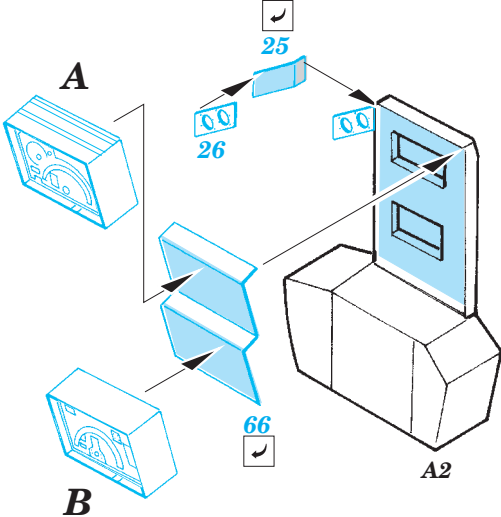

Ju 87D Stuka interior

eduard

32 594

1/32 scale detail set for Hasegawa kit • sada detailů pro model 1/32 Hasegawa

- ★ APPLY EXPRESS MASK AND PAINT BEFORE GLUING
POUŽIT EXPRESS MASK NABARVIT PŘED SLEPENÍM
- ☉ SYMMETRICAL ASSEMBLY
SYMETRICKÁ MONTÁŽ
- REMOVE
ODSTRANIT
- ▨ GRIND
OBROUSIT
- ⊘ DRILL HOLE
VRTAT OTVOR
- ↪ BEND
OHNOUT
- ⊕ OPTION
VOLBA
- Ⓜ REPLACE
NAHRADIT

ORIGINAL KIT PARTS
PŮVODNÍ DÍLY STAVEBNICE

PHOTO-ETCHED PARTS
LEPTANÉ DÍLY

PARTS TO BE REMOVED
DÍLY K ODSTRANĚNÍ

FILL
TMELIT

References : Squadron/Signal Publ. No.1073 - Ju-87 Stuka in Action
Aero Detail No.11 - Junkers Ju87D/G Stuka