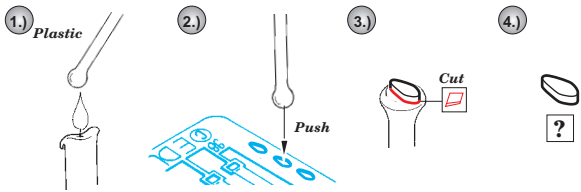

ORIGINAL KIT PARTS
PŮVODNÍ DÍLY STAVEBNICE

PHOTO-ETCHED PARTS
LEPTANÉ DÍLY

PARTS TO BE REMOVED
DÍLY K ODSTRANĚNÍ

FILL
TMELIT

References : Squadron/Signal Publ. No.1073 - Ju-87 Stuka in Action
Aero Detail No.11 - Junkers Ju87D/G Stuka