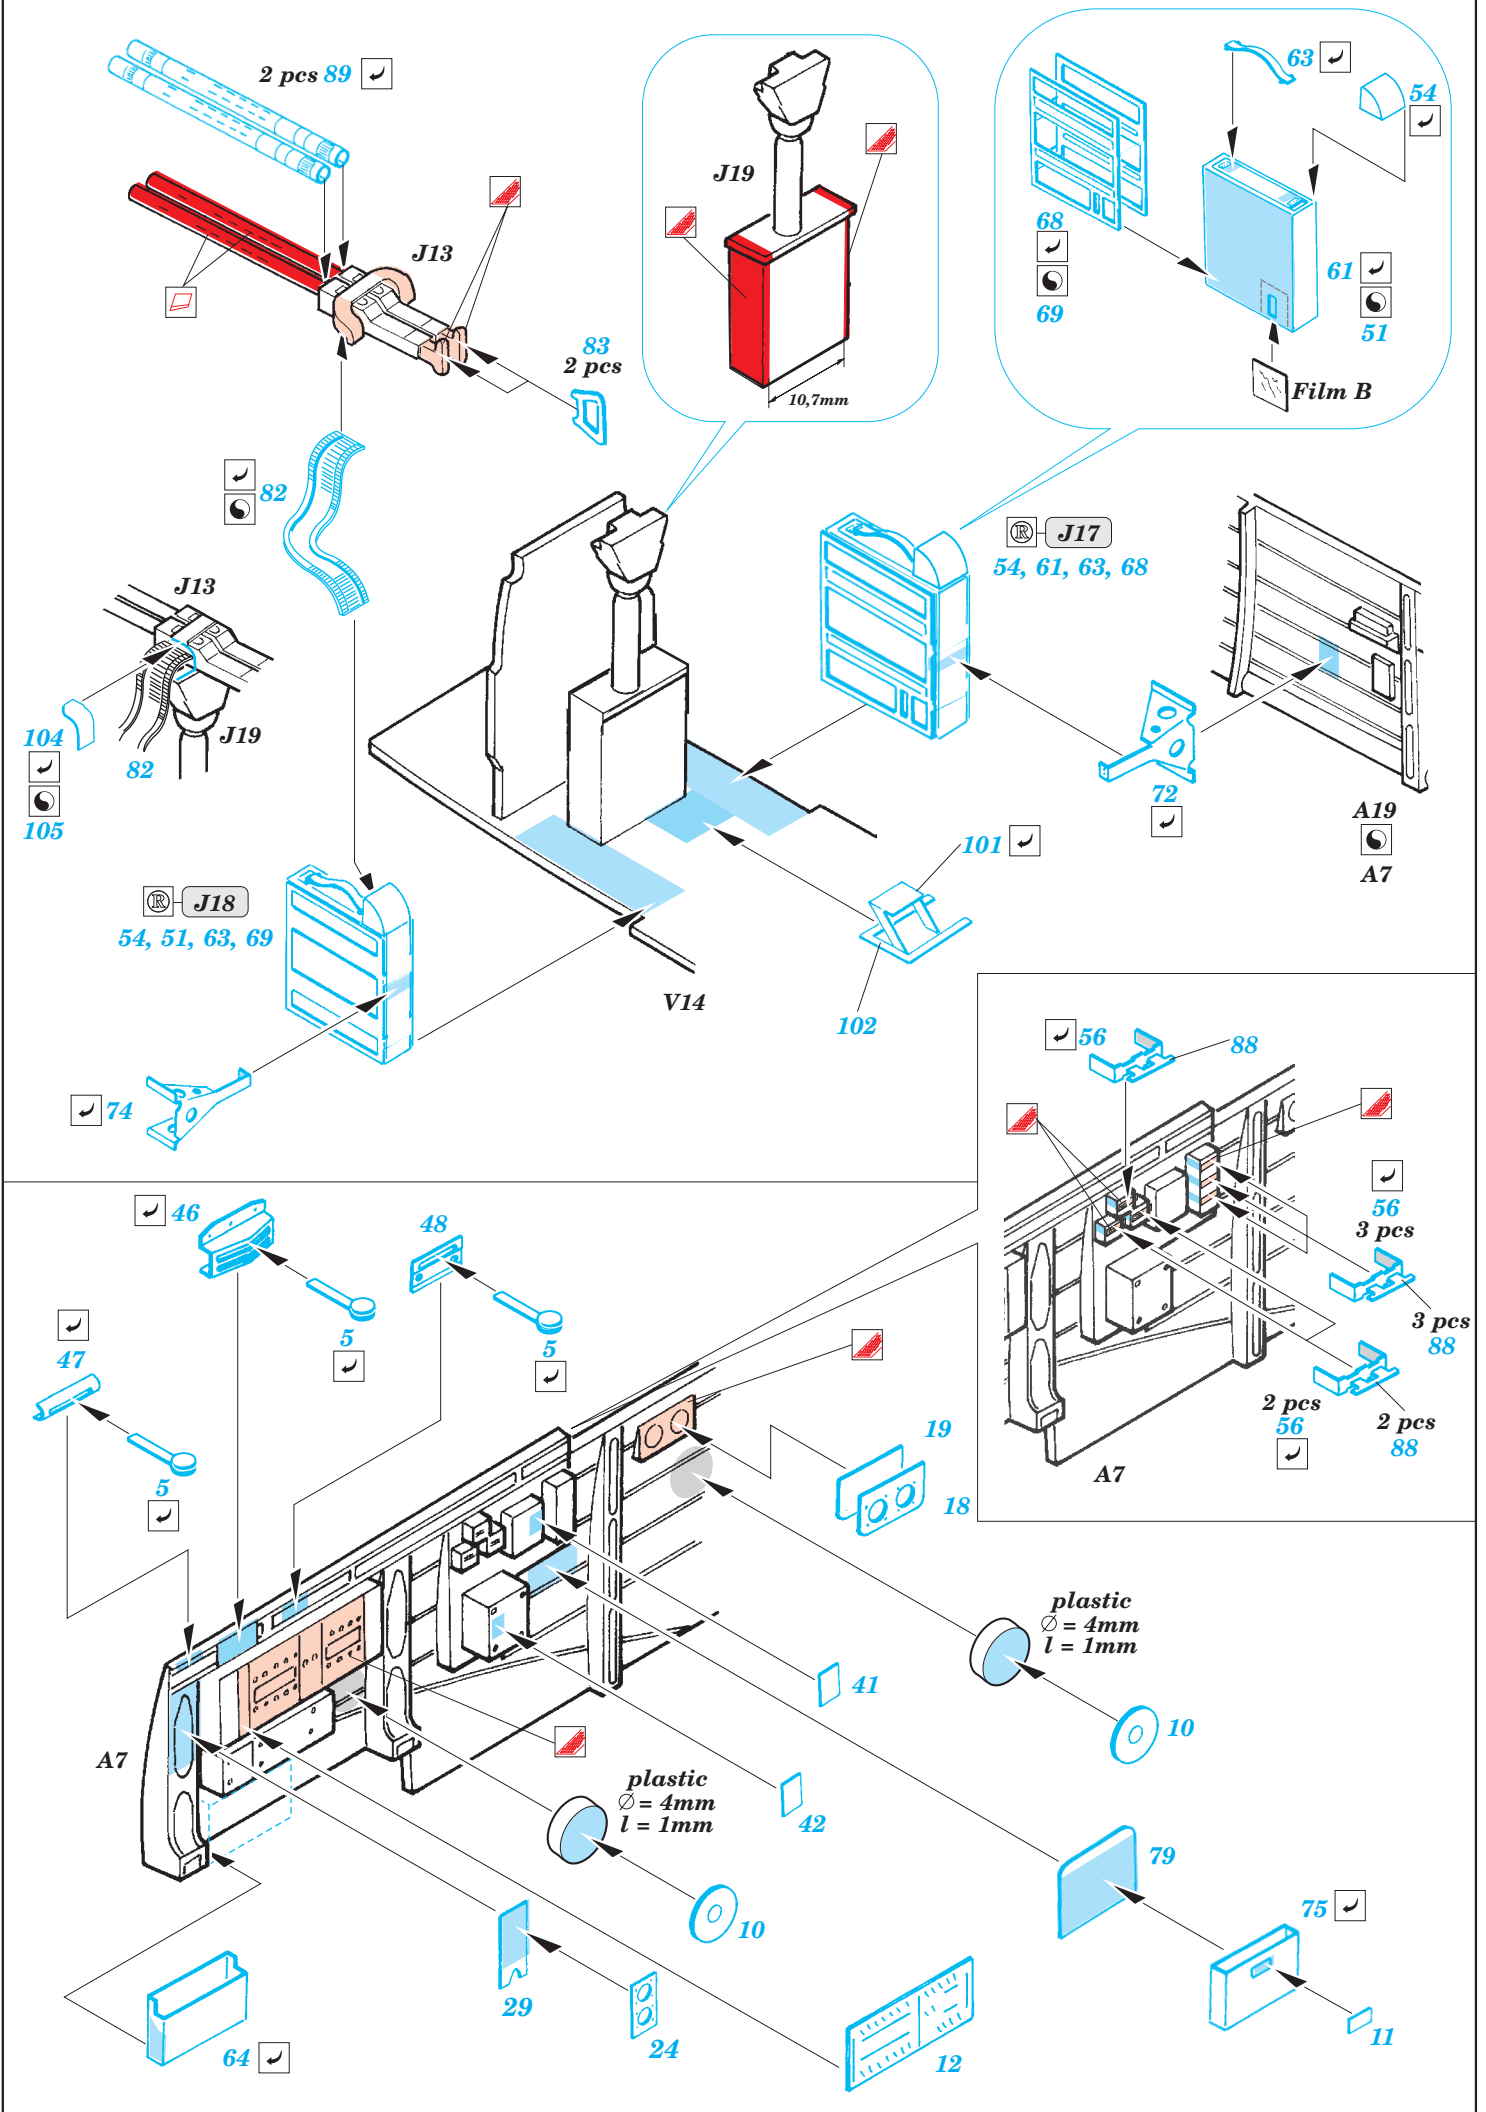

Ju 87D Stuka interior

eduard

32 594

1/32 scale detail set for Hasegawa kit • sada detailů pro model 1/32 Hasegawa

- ★ APPLY EXPRESS MASK AND PAINT BEFORE GLUING
POUŽIT EXPRESS MASK NABARVIT PŘED SLEPENÍM
- ☉ SYMMETRICAL ASSEMBLY
SYMETRICKÁ MONTÁŽ
- REMOVE
ODSTRANIT
- ▨ GRIND
OBROUSIT
- ⊘ DRILL HOLE
VRTAT OTVOR
- ↪ BEND
OHNOUT
- ⊕ OPTION
VOLBA
- Ⓜ REPLACE
NAHRADIT

ORIGINAL KIT PARTS
PŮVODNÍ DÍLY STAVEBNICE

PHOTO-ETCHED PARTS
LEPTANÉ DÍLY

PARTS TO BE REMOVED
DÍLY K ODSTRANĚNÍ

FILL
TMELIT

References : Squadron/Signal Publ. No.1073 - Ju-87 Stuka in Action
Aero Detail No.11 - Junkers Ju87D/G Stuka