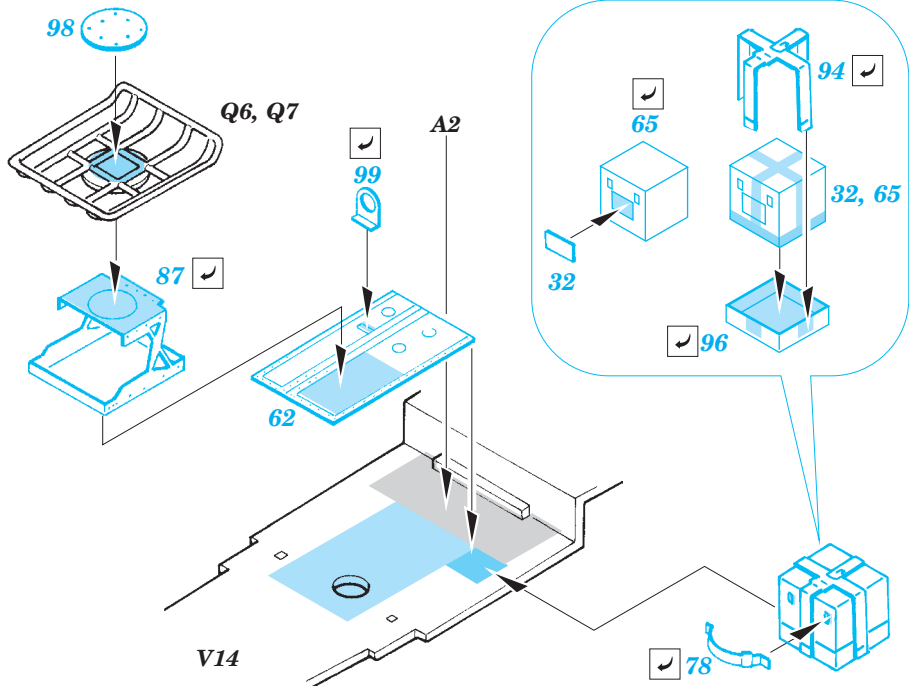

Ju 87D Stuka interior

eduard

32 594

1/32 scale detail set for Hasegawa kit • sada detailů pro model 1/32 Hasegawa

- ★ APPLY EXPRESS MASK AND PAINT BEFORE GLUING
POUŽIT EXPRESS MASK NABARVIT PŘED SLEPENÍM
- ☉ SYMMETRICAL ASSEMBLY
SYMETRICKÁ MONTÁŽ
- REMOVE
ODSTRANIT
- ▨ GRIND
OBROUSIT
- ⊘ DRILL HOLE
VRTAT OTVOR
- ↪ BEND
OHNOUT
- ⊕ OPTION
VOLBA
- Ⓜ REPLACE
NAHRADIT

ORIGINAL KIT PARTS
PŮVODNÍ DÍLY STAVEBNICE

PHOTO-ETCHED PARTS
LEPTANÉ DÍLY

PARTS TO BE REMOVED
DÍLY K ODSTRANĚNÍ

FILL
TMELIT

References : Squadron/Signal Publ. No.1073 - Ju-87 Stuka in Action
Aero Detail No.11 - Junkers Ju87D/G Stuka