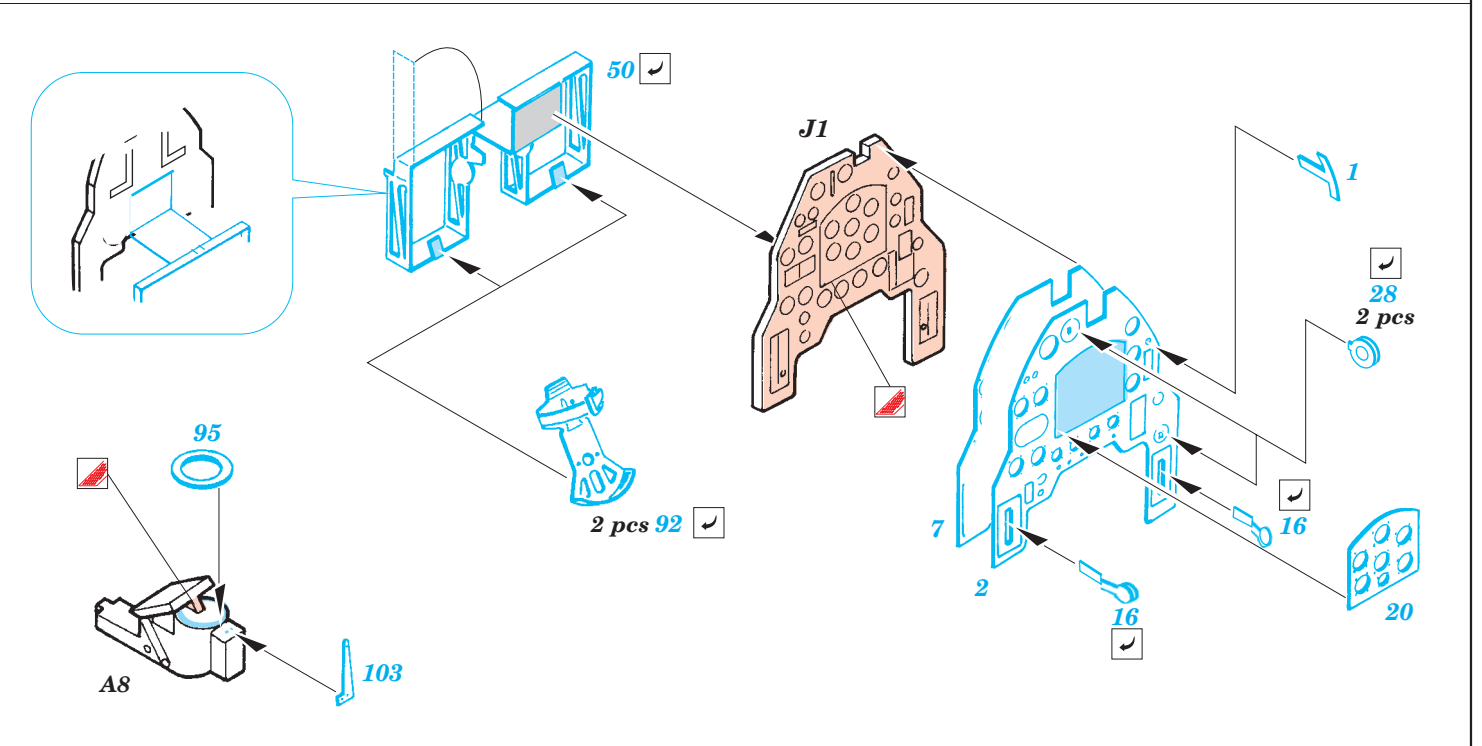

Ju 87D Stuka interior

eduard

32 594

1/32 scale detail set for Hasegawa kit • sada detailů pro model 1/32 Hasegawa

- ★ APPLY EXPRESS MASK AND PAINT BEFORE GLUING
POUŽIT EXPRESS MASK NABARVIT PŘED SLEPENÍM
- ☉ SYMMETRICAL ASSEMBLY
SYMETRICKÁ MONTÁŽ
- REMOVE
ODSTRANIT
- ▨ GRIND
OBROUSIT
- ⊘ DRILL HOLE
VRTAT OTVOR
- ↪ BEND
OHNOUT
- ⊕ OPTION
VOLBA
- Ⓜ REPLACE
NAHRADIT

ORIGINAL KIT PARTS
PŮVODNÍ DÍLY STAVEBNICE

PHOTO-ETCHED PARTS
LEPTANÉ DÍLY

PARTS TO BE REMOVED
DÍLY K ODSTRANĚNÍ

FILL
TMELIT

References : Squadron/Signal Publ. No.1073 - Ju-87 Stuka in Action
Aero Detail No.11 - Junkers Ju87D/G Stuka