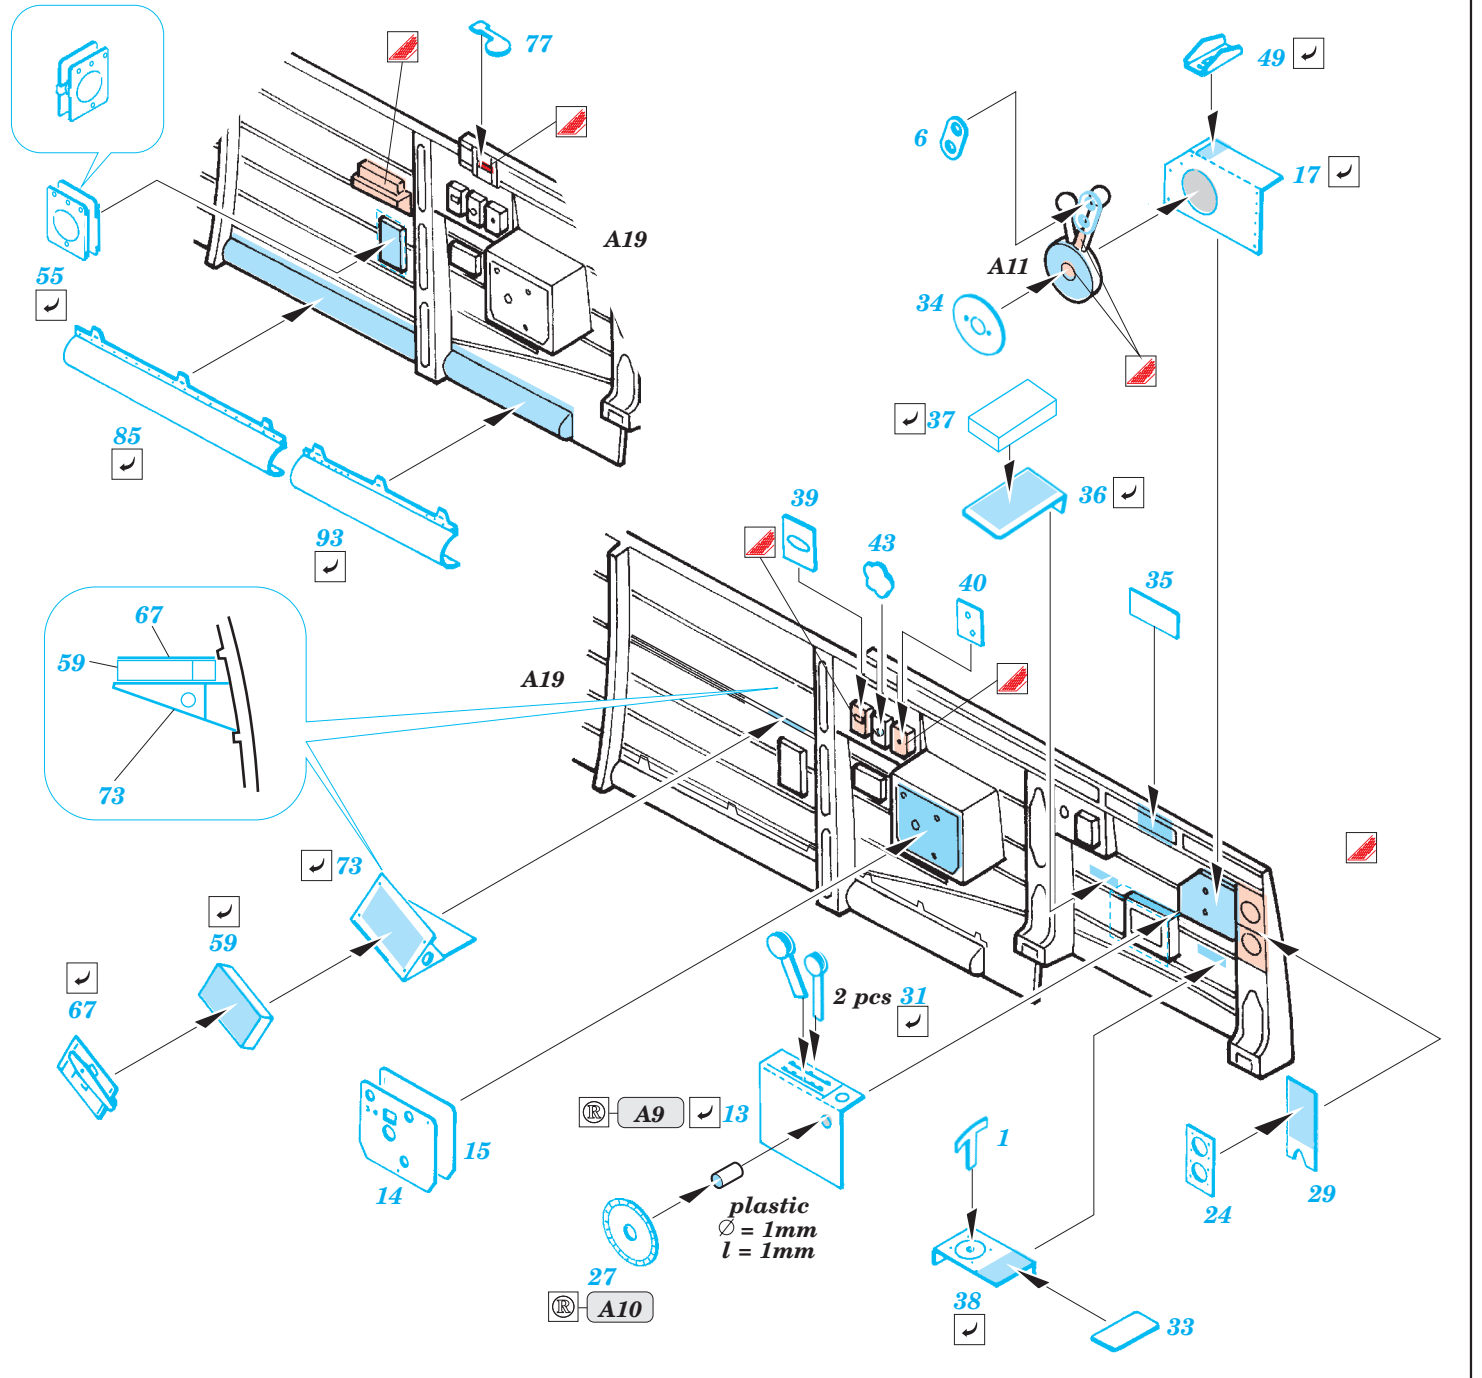

Ju 87D Stuka interior

eduard

32 594

1/32 scale detail set for Hasegawa kit • sada detailů pro model 1/32 Hasegawa

- ★ APPLY EXPRESS MASK AND PAINT BEFORE GLUING
POUŽIT EXPRESS MASK NABARVIT PŘED SLEPENÍM
- ☉ SYMMETRICAL ASSEMBLY
SYMETRICKÁ MONTÁŽ
- REMOVE
ODSTRANIT
- ▨ GRIND
OBROUSIT
- ⊘ DRILL HOLE
VRTAT OTVOR
- ↪ BEND
OHNOUT
- ⊕ OPTION
VOLBA
- Ⓜ REPLACE
NAHRADIT

ORIGINAL KIT PARTS
PŮVODNÍ DÍLY STAVEBNICE

PHOTO-ETCHED PARTS
LEPTANÉ DÍLY

PARTS TO BE REMOVED
DÍLY K ODSTRANĚNÍ

FILL
TMELIT

References : Squadron/Signal Publ. No.1073 - Ju-87 Stuka in Action
Aero Detail No.11 - Junkers Ju87D/G Stuka