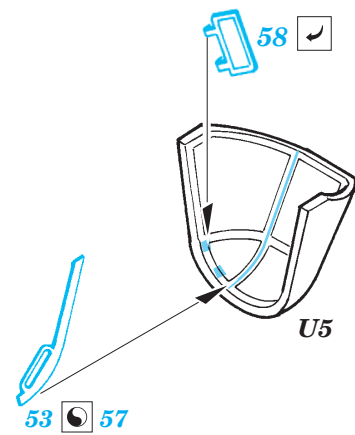

ORIGINAL KIT PARTS
PŮVODNÍ DÍLY STAVEBNICE

PHOTO-ETCHED PARTS
LEPTANÉ DÍLY

PARTS TO BE REMOVED
DÍLY K ODSTRANĚNÍ

FILL
TMELIT

References : Squadron/Signal Publ. No.1073 - Ju-87 Stuka in Action
Aero Detail No.11 - Junkers Ju87D/G Stuka