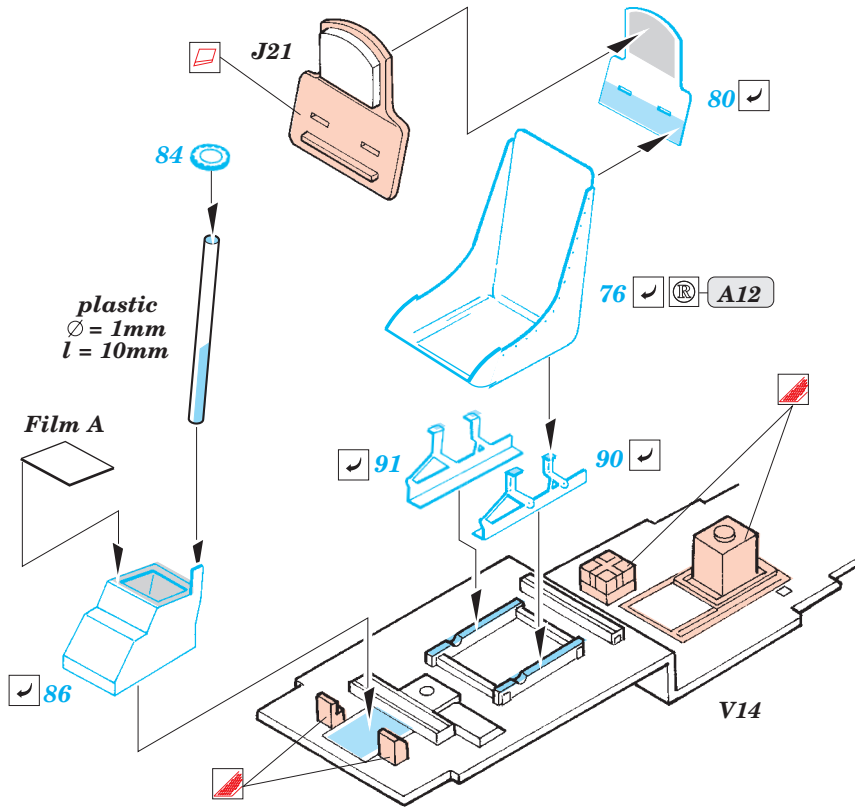

Ju 87D Stuka interior

eduard

32 594

1/32 scale detail set for Hasegawa kit • sada detailů pro model 1/32 Hasegawa

- ★ APPLY EXPRESS MASK AND PAINT BEFORE GLUING
POUŽIT EXPRESS MASK NABARVIT PŘED SLEPENÍM
- ☉ SYMMETRICAL ASSEMBLY
SYMETRICKÁ MONTÁŽ
- REMOVE
ODSTRANIT
- ▨ GRIND
OBROUSIT
- ⊘ DRILL HOLE
VRTAT OTVOR
- ↪ BEND
OHNOUT
- ⊕ OPTION
VOLBA
- Ⓜ REPLACE
NAHRADIT

ORIGINAL KIT PARTS
PŮVODNÍ DÍLY STAVEBNICE

PHOTO-ETCHED PARTS
LEPTANÉ DÍLY

PARTS TO BE REMOVED
DÍLY K ODSTRANĚNÍ

FILL
TMELIT

References : Squadron/Signal Publ. No.1073 - Ju-87 Stuka in Action
Aero Detail No.11 - Junkers Ju87D/G Stuka