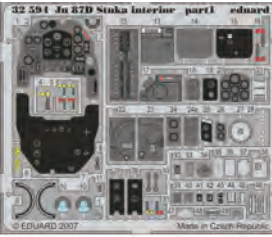

Ju 87D Stuka interior

eduard

32 594

1/32 scale detail set for Hasegawa kit • sada detailů pro model 1/32 Hasegawa

- ★ APPLY EXPRESS MASK AND PAINT BEFORE GLUING
POUŽIT EXPRESS MASK NABARVIT PŘED SLEPENÍM
- ☉ SYMMETRICAL ASSEMBLY
SYMETRICKÁ MONTÁŽ
- REMOVE
ODSTRANIT
- ▨ GRIND
OBROUSIT
- ⊘ DRILL HOLE
VRTAT OTVOR
- ↪ BEND
OHNOUT
- ⊕ OPTION
VOLBA
- Ⓜ REPLACE
NAHRADIT

ORIGINAL KIT PARTS
PŮVODNÍ DÍLY STAVEBNICE

PHOTO-ETCHED PARTS
LEPTANÉ DÍLY

PARTS TO BE REMOVED
DÍLY K ODSTRANĚNÍ

FILL
TMELIT

References : Squadron/Signal Publ. No.1073 - Ju-87 Stuka in Action
Aero Detail No.11 - Junkers Ju87D/G Stuka

**For further detail sets look for eduard 32 564
Ju-87G Stuka seatbelts
(not included in this set)**