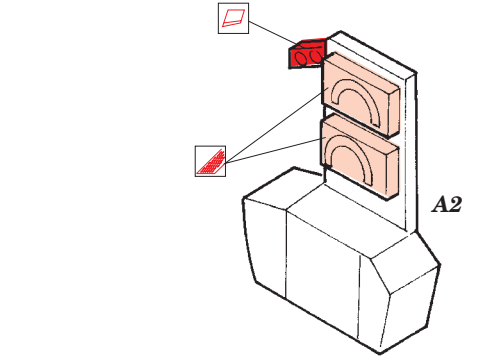

Ju 87D Stuka interior

eduard

32 594

1/32 scale detail set for Hasegawa kit • sada detailů pro model 1/32 Hasegawa

- ★ APPLY EXPRESS MASK AND PAINT BEFORE GLUING
POUŽIT EXPRESS MASK NABARVIT PŘED SLEPENÍM
- ☉ SYMMETRICAL ASSEMBLY
SYMETRICKÁ MONTÁŽ
- REMOVE
ODSTRANIT
- ▨ GRIND
OBROUSIT
- ⊘ DRILL HOLE
VRTAT OTVOR
- ↪ BEND
OHNOUT
- ⊕ OPTION
VOLBA
- Ⓜ REPLACE
NAHRADIT

ORIGINAL KIT PARTS
PŮVODNÍ DÍLY STAVEBNICE

PHOTO-ETCHED PARTS
LEPTANÉ DÍLY

PARTS TO BE REMOVED
DÍLY K ODSTRANĚNÍ

FILL
TMELIT

References : Squadron/Signal Publ. No.1073 - Ju-87 Stuka in Action
Aero Detail No.11 - Junkers Ju87D/G Stuka