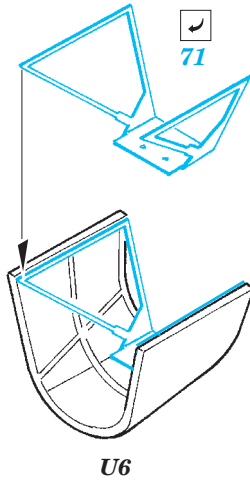

Ju 87D Stuka interior

eduard

32 594

1/32 scale detail set for Hasegawa kit • sada detailů pro model 1/32 Hasegawa

- ★ APPLY EXPRESS MASK AND PAINT BEFORE GLUING
POUŽIT EXPRESS MASK NABARVIT PŘED SLEPENÍM
- ☉ SYMMETRICAL ASSEMBLY
SYMETRICKÁ MONTÁŽ
- REMOVE
ODSTRANIT
- ▨ GRIND
OBROUSIT
- ⊘ DRILL HOLE
VRTAT OTVOR
- ↪ BEND
OHNOUT
- ⊕ OPTION
VOLBA
- Ⓜ REPLACE
NAHRADIT

ORIGINAL KIT PARTS
PŮVODNÍ DÍLY STAVEBNICE

PHOTO-ETCHED PARTS
LEPTANÉ DÍLY

PARTS TO BE REMOVED
DÍLY K ODSTRANĚNÍ

FILL
TMELIT

References : Squadron/Signal Publ. No.1073 - Ju-87 Stuka in Action
Aero Detail No.11 - Junkers Ju87D/G Stuka