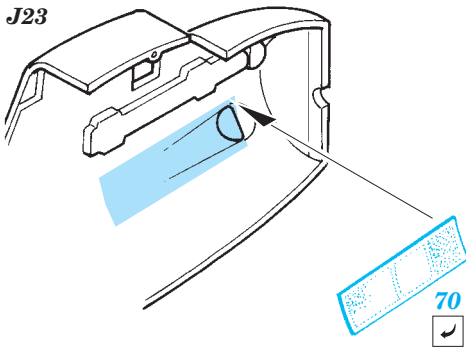

ORIGINAL KIT PARTS
PŮVODNÍ DÍLY STAVEBNICE

PHOTO-ETCHED PARTS
LEPTANÉ DÍLY

PARTS TO BE REMOVED
DÍLY K ODSTRANĚNÍ

FILL
TMELIT

References : Squadron/Signal Publ. No.1073 - Ju-87 Stuka in Action
Aero Detail No.11 - Junkers Ju87D/G Stuka