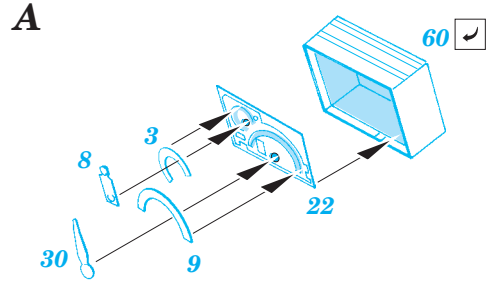

Ju 87D Stuka interior

eduard

32 594

1/32 scale detail set for Hasegawa kit • sada detailů pro model 1/32 Hasegawa

- ★ APPLY EXPRESS MASK AND PAINT BEFORE GLUING
POUŽIT EXPRESS MASK NABARVIT PŘED SLEPENÍM
- ☉ SYMMETRICAL ASSEMBLY
SYMETRICKÁ MONTÁŽ
- REMOVE
ODSTRANIT
- ▨ GRIND
OBROUSIT
- ⊘ DRILL HOLE
VRTAT OTVOR
- ↪ BEND
OHNOUT
- ⊕ OPTION
VOLBA
- Ⓜ REPLACE
NAHRADIT

ORIGINAL KIT PARTS
PŮVODNÍ DÍLY STAVEBNICE

PHOTO-ETCHED PARTS
LEPTANÉ DÍLY

PARTS TO BE REMOVED
DÍLY K ODSTRANĚNÍ

FILL
TMELIT

References : Squadron/Signal Publ. No.1073 - Ju-87 Stuka in Action
Aero Detail No.11 - Junkers Ju87D/G Stuka