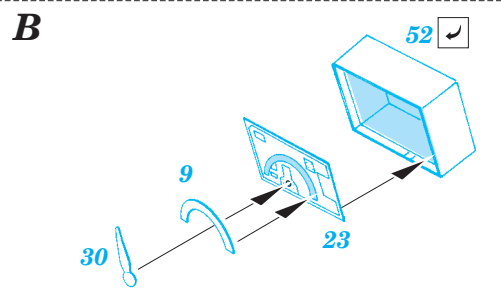

Ju 87D Stuka interior

eduard

32 594

1/32 scale detail set for Hasegawa kit • sada detailů pro model 1/32 Hasegawa

- ★ APPLY EXPRESS MASK AND PAINT BEFORE GLUING
POUŽIT EXPRESS MASK NABARVIT PŘED SLEPENÍM
- ☉ SYMMETRICAL ASSEMBLY
SYMETRICKÁ MONTÁŽ
- REMOVE
ODSTRANIT
- ▨ GRIND
OBROUSIT
- ⊘ DRILL HOLE
VRTAT OTVOR
- ↪ BEND
OHNOUT
- ⊕ OPTION
VOLBA
- Ⓜ REPLACE
NAHRADIT

ORIGINAL KIT PARTS
PŮVODNÍ DÍLY STAVEBNICE

PHOTO-ETCHED PARTS
LEPTANÉ DÍLY

PARTS TO BE REMOVED
DÍLY K ODSTRANĚNÍ

FILL
TMELIT

References : Squadron/Signal Publ. No.1073 - Ju-87 Stuka in Action
Aero Detail No.11 - Junkers Ju87D/G Stuka