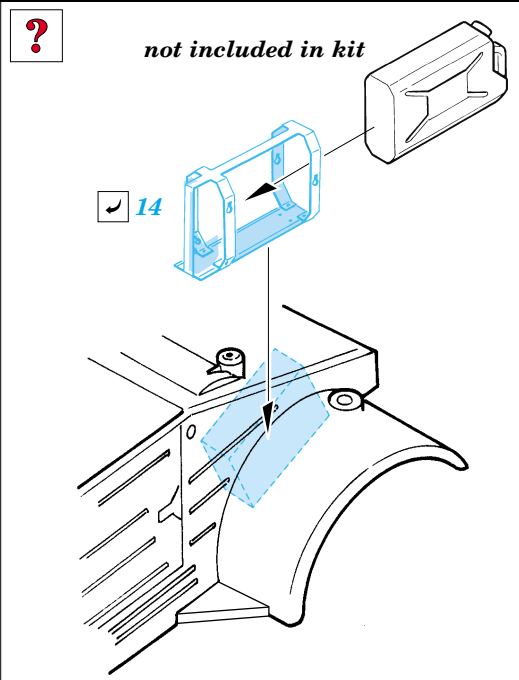

ORIGINAL KIT PARTS
PŮVODNÍ DÍLY STAVEBNICE

PHOTO-ETCHED PARTS
LEPTANÉ DÍLY

PARTS TO BE REMOVED
DÍLY K ODSTRANĚNÍ

FILL
TMELIT

2 pcs.

REFERENCES:
 Model Detail Photo Monograhf # 10 - Kübelwagen
 WWP # 8 - VW Kübelwagen