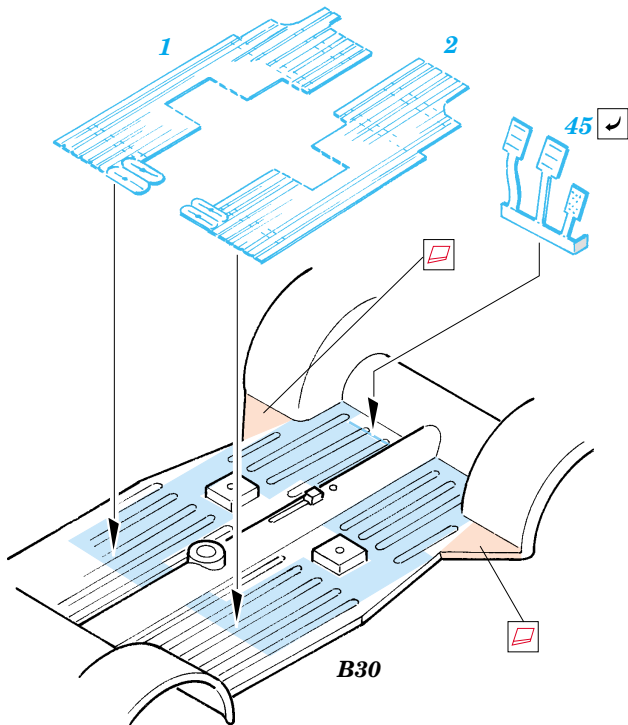

Kübelwagen Typ 82

eduard

22 095

1/72 scale detail set for Academy kit • sada detailů pro model 1/72 Academy

Film

- | | | | |
|--|--|--|---------------------|
| | APPLY EXPRESS MASK AND PAINT BEFORE GLUING
POUŽÍT EXPRESS MASK NABARVIT PŘED SLEPENÍM | | BEND
OHNOUT |
| | SYMMETRICAL ASSEMBLY
SYMETRICKÁ MONTÁŽ | | OPTION
VOLBA |
| | REMOVE
ODSTRANIT | | REPLACE
NAHRADIT |
| | GRIND
OBROUSIT | | |
| | DRILL HOLE
VRTAT OTVOR | | |

ORIGINAL KIT PARTS
PŮVODNÍ DÍLY STAVEBNICE

PHOTO-ETCHED PARTS
LEPTANÉ DÍLY

PARTS TO BE REMOVED
DÍLY K ODSTRANĚNÍ

FILL
TMELIT

2 pcs.

REFERENCES:
 Model Detail Photo Monograhf # 10 - Kübelwagen
 WWP # 8 - VW Kübelwagen