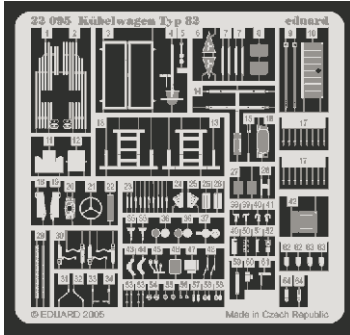

Kübelwagen Typ 82

eduard

22 095

1/72 scale detail set for Academy kit • sada detailů pro model 1/72 Academy

Film

- | | | | |
|--|--|--|---------------------|
| | APPLY EXPRESS MASK AND PAINT BEFORE GLUING
POUŽÍT EXPRESS MASK NABARVIT PŘED SLEPENÍM | | BEND
OHNOUT |
| | SYMMETRICAL ASSEMBLY
SYMETRICKÁ MONTÁŽ | | OPTION
VOLBA |
| | REMOVE
ODSTRANIT | | REPLACE
NAHRADIT |
| | GRIND
OBROUSIT | | |
| | DRILL HOLE
VRTAT OTVOR | | |

ORIGINAL KIT PARTS
PŮVODNÍ DÍLY STAVEBNICE

PHOTO-ETCHED PARTS
LEPTANÉ DÍLY

PARTS TO BE REMOVED
DÍLY K ODSTRANĚNÍ

FILL
TMELIT

2 pcs.

REFERENCES:
 Model Detail Photo Monograhf # 10 - Kübelwagen
 WWP # 8 - VW Kübelwagen