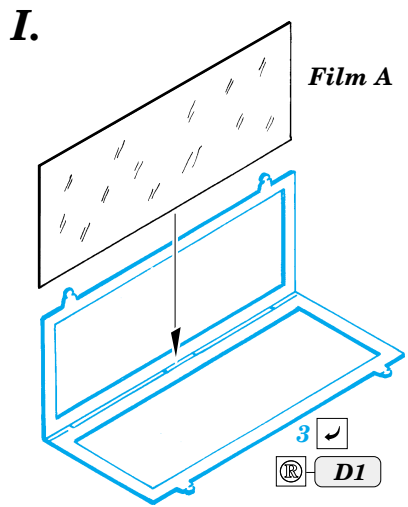

ORIGINAL KIT PARTS
PŮVODNÍ DÍLY STAVEBNICE

PHOTO-ETCHED PARTS
LEPTANÉ DÍLY

PARTS TO BE REMOVED
DÍLY K ODSTRANĚNÍ

FILL
TMELIT

2 pcs.

REFERENCES:
 Model Detail Photo Monograhf # 10 - Kübelwagen
 WWP # 8 - VW Kübelwagen