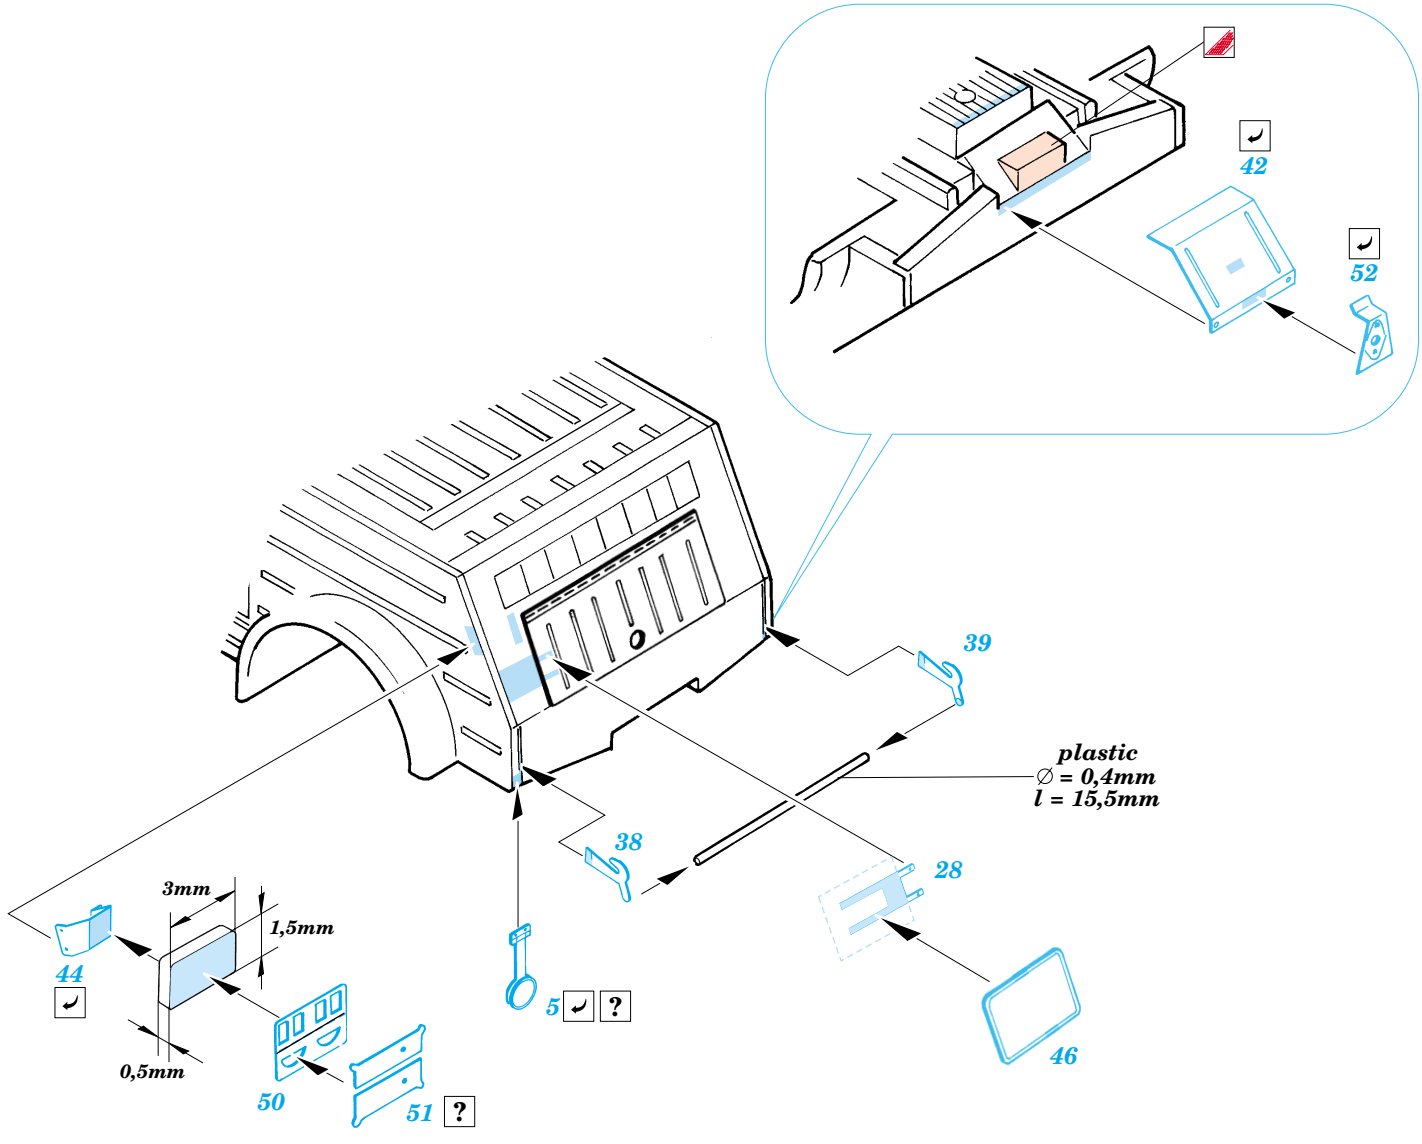

ORIGINAL KIT PARTS
PŮVODNÍ DÍLY STAVEBNICE

PHOTO-ETCHED PARTS
LEPTANÉ DÍLY

PARTS TO BE REMOVED
DÍLY K ODSTRANĚNÍ

FILL
TMELIT

2 pcs.

REFERENCES:
 Model Detail Photo Monograhf # 10 - Kübelwagen
 WWP # 8 - VW Kübelwagen