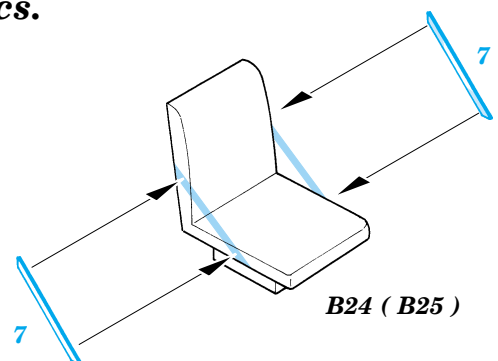

ORIGINAL KIT PARTS
PŮVODNÍ DÍLY STAVEBNICE

PHOTO-ETCHED PARTS
LEPTANÉ DÍLY

PARTS TO BE REMOVED
DÍLY K ODSTRANĚNÍ

FILL
TMELIT

2 pcs.

REFERENCES:
 Model Detail Photo Monograhf # 10 - Kübelwagen
 WWP # 8 - VW Kübelwagen