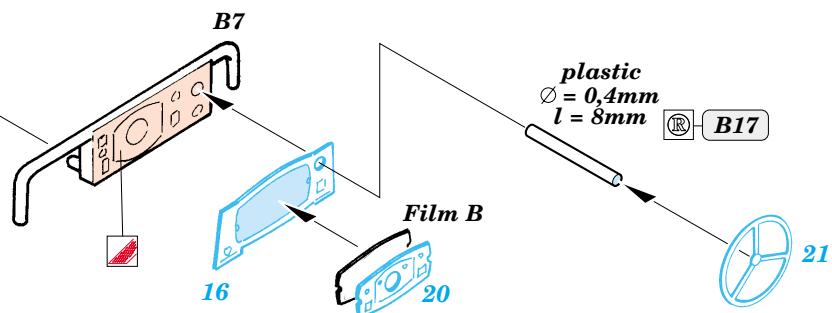

ORIGINAL KIT PARTS
PŮVODNÍ DÍLY STAVEBNICE

PHOTO-ETCHED PARTS
LEPTANÉ DÍLY

PARTS TO BE REMOVED
DÍLY K ODSTRANĚNÍ

FILL
TMELIT

2 pcs.

REFERENCES:
 Model Detail Photo Monograhf # 10 - Kübelwagen
 WWP # 8 - VW Kübelwagen