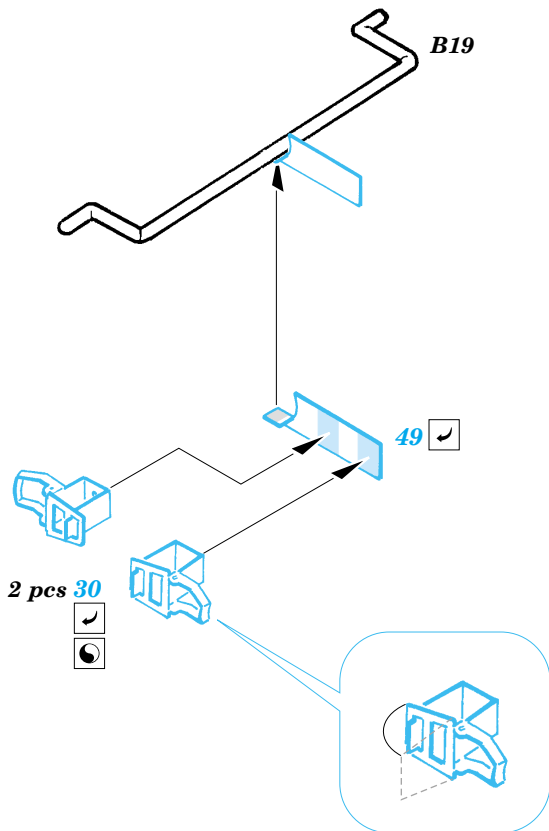

ORIGINAL KIT PARTS
PŮVODNÍ DÍLY STAVEBNICE

PHOTO-ETCHED PARTS
LEPTANÉ DÍLY

PARTS TO BE REMOVED
DÍLY K ODSTRANĚNÍ

FILL
TMELIT

2 pcs.

REFERENCES:
 Model Detail Photo Monograhf # 10 - Kübelwagen
 WWP # 8 - VW Kübelwagen