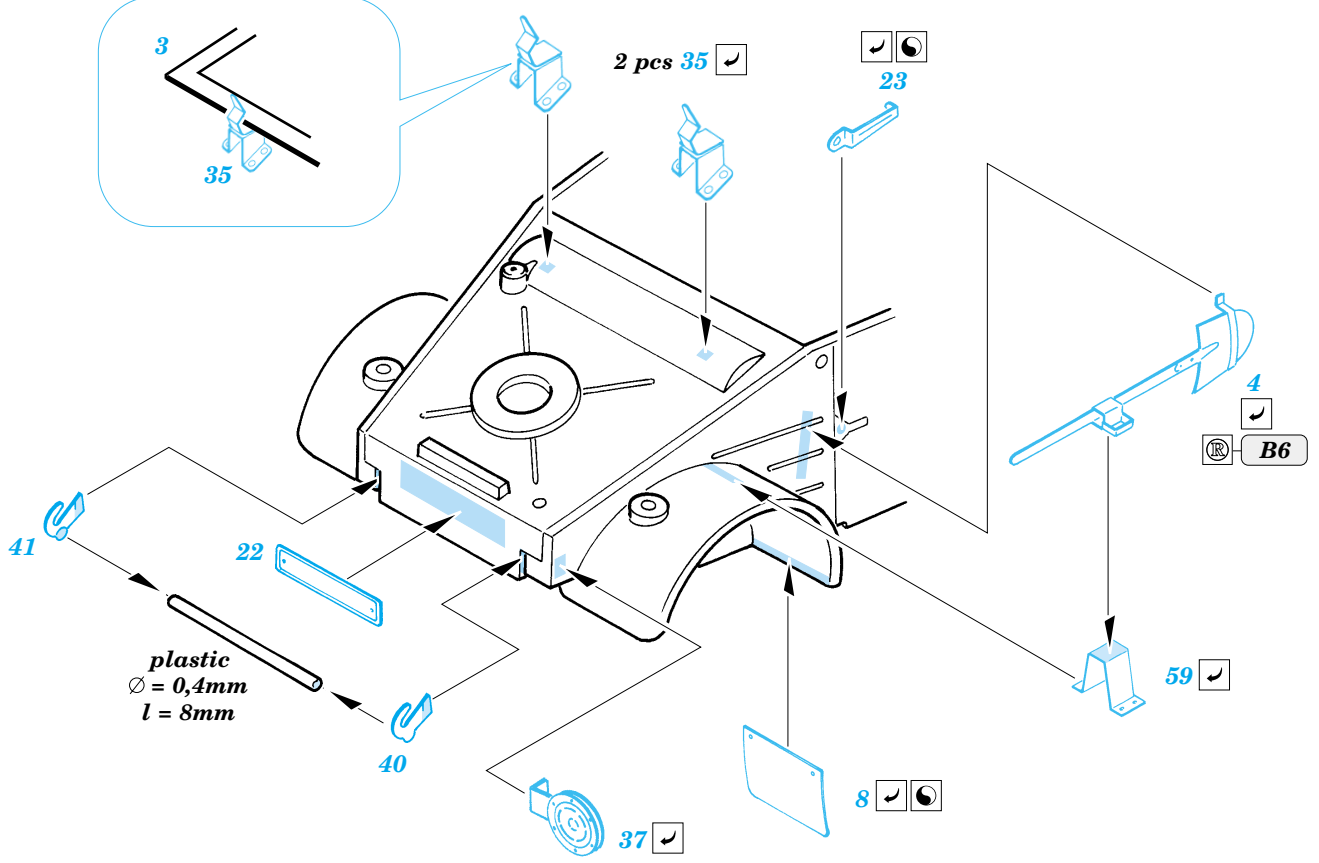

ORIGINAL KIT PARTS
PŮVODNÍ DÍLY STAVEBNICE

PHOTO-ETCHED PARTS
LEPTANÉ DÍLY

PARTS TO BE REMOVED
DÍLY K ODSTRANĚNÍ

FILL
TMELIT

2 pcs.

REFERENCES:
 Model Detail Photo Monograhf # 10 - Kübelwagen
 WWP # 8 - VW Kübelwagen