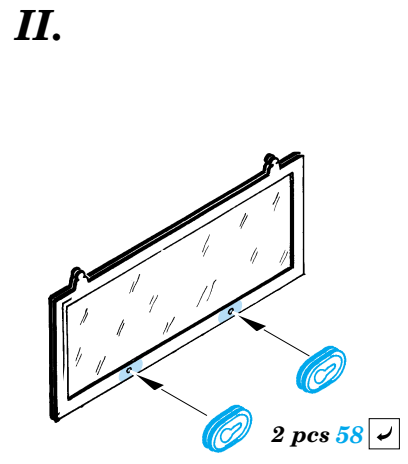

ORIGINAL KIT PARTS
PŮVODNÍ DÍLY STAVEBNICE

PHOTO-ETCHED PARTS
LEPTANÉ DÍLY

PARTS TO BE REMOVED
DÍLY K ODSTRANĚNÍ

FILL
TMELIT

2 pcs.

REFERENCES:
 Model Detail Photo Monograhf # 10 - Kübelwagen
 WWP # 8 - VW Kübelwagen