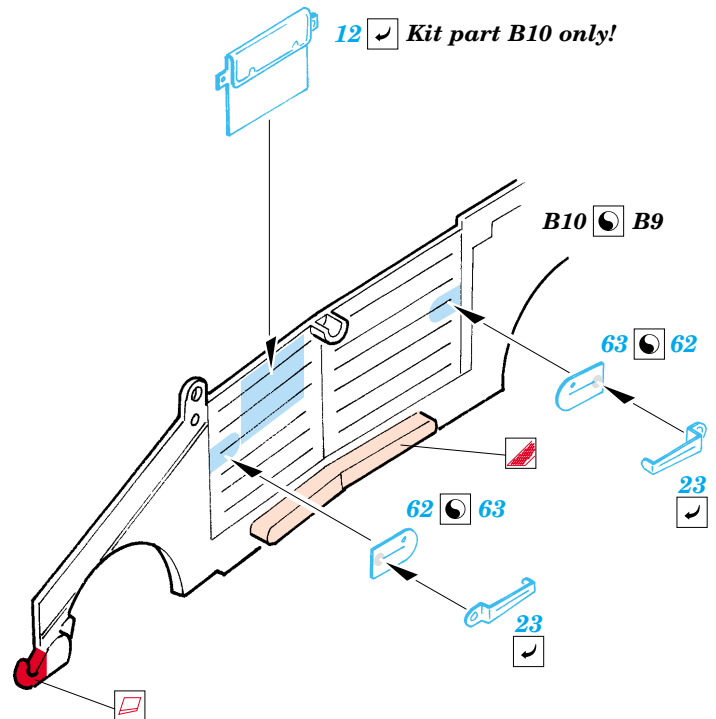

Kübelwagen Typ 82

eduard

22 095

1/72 scale detail set for Academy kit • sada detailů pro model 1/72 Academy

Film

- | | | | |
|--|--|--|---------------------|
| | APPLY EXPRESS MASK AND PAINT BEFORE GLUING
POUŽÍT EXPRESS MASK NABARVIT PŘED SLEPENÍM | | BEND
OHNOUT |
| | SYMMETRICAL ASSEMBLY
SYMETRICKÁ MONTÁŽ | | OPTION
VOLBA |
| | REMOVE
ODSTRANIT | | REPLACE
NAHRADIT |
| | GRIND
OBROUSIT | | |
| | DRILL HOLE
VRTAT OTVOR | | |

ORIGINAL KIT PARTS
PŮVODNÍ DÍLY STAVEBNICE

PHOTO-ETCHED PARTS
LEPTANÉ DÍLY

PARTS TO BE REMOVED
DÍLY K ODSTRANĚNÍ

FILL
TMELIT

2 pcs.

REFERENCES:
 Model Detail Photo Monograhf # 10 - Kübelwagen
 WWP # 8 - VW Kübelwagen