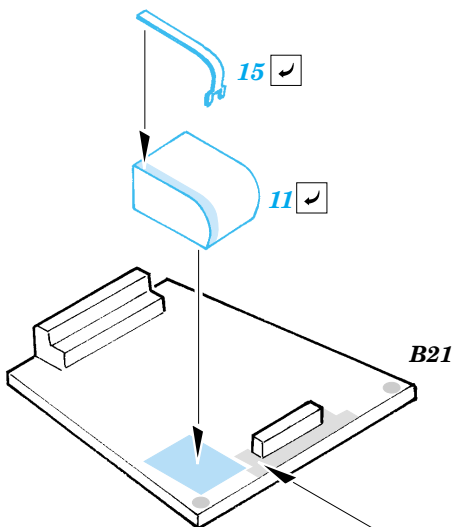

Kübelwagen Typ 82

eduard

22 095

1/72 scale detail set for Academy kit • sada detailů pro model 1/72 Academy

Film

- | | | | |
|--|--|--|---------------------|
| | APPLY EXPRESS MASK AND PAINT BEFORE GLUING
POUŽÍT EXPRESS MASK NABARVIT PŘED SLEPENÍM | | BEND
OHNOUT |
| | SYMMETRICAL ASSEMBLY
SYMETRICKÁ MONTÁŽ | | OPTION
VOLBA |
| | REMOVE
ODSTRANIT | | REPLACE
NAHRADIT |
| | GRIND
OBROUSIT | | |
| | DRILL HOLE
VRTAT OTVOR | | |

ORIGINAL KIT PARTS
PŮVODNÍ DÍLY STAVEBNICE

PHOTO-ETCHED PARTS
LEPTANÉ DÍLY

PARTS TO BE REMOVED
DÍLY K ODSTRANĚNÍ

FILL
TMELIT

2 pcs.

REFERENCES:
 Model Detail Photo Monograhf # 10 - Kübelwagen
 WWP # 8 - VW Kübelwagen