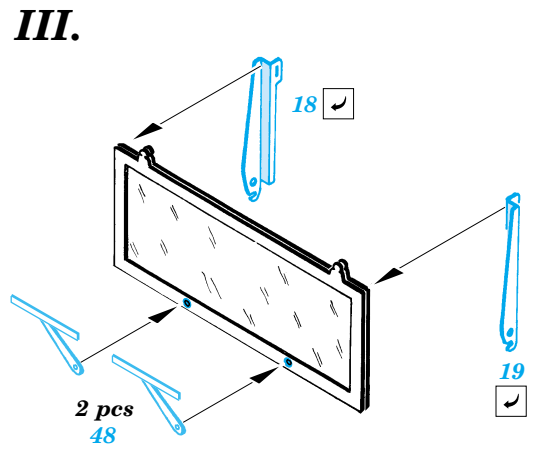

ORIGINAL KIT PARTS
PŮVODNÍ DÍLY STAVEBNICE

PHOTO-ETCHED PARTS
LEPTANÉ DÍLY

PARTS TO BE REMOVED
DÍLY K ODSTRANĚNÍ

FILL
TMELIT

2 pcs.

REFERENCES:
 Model Detail Photo Monograhf # 10 - Kübelwagen
 WWP # 8 - VW Kübelwagen