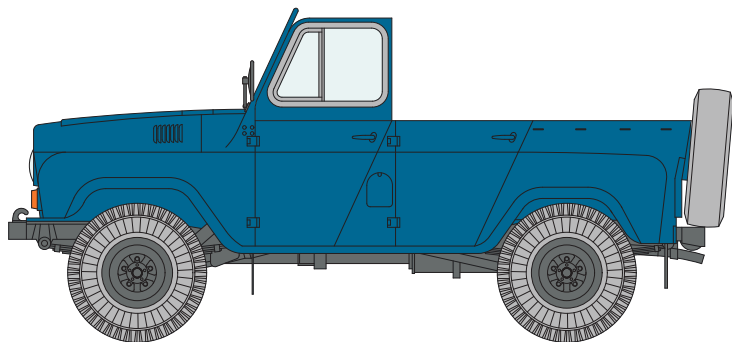

3 UAZ v nezvyklé barevné úpravě ze slovenského filmu Postoj z roku 1988
UAZ sporting unusual colours, as seen in Slovak film Postoj from 1988

Modro šedá / Blue - Grey
 Černá / Black