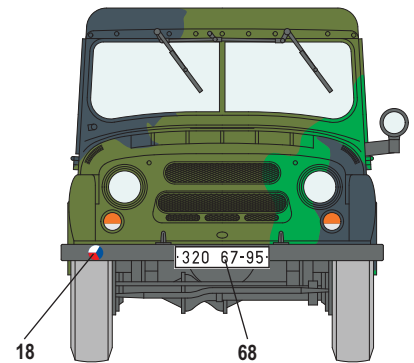

6 Vozidlo AČR v naprosto netypické kamufláži, jejíž původ se nepodařilo zjistit
The Czech Army truck sporting absolutely unusual camo which origin has not been fully researched

Olivově zelená / Olive Green
 Světle zelená / Light Green
 Černá / Black