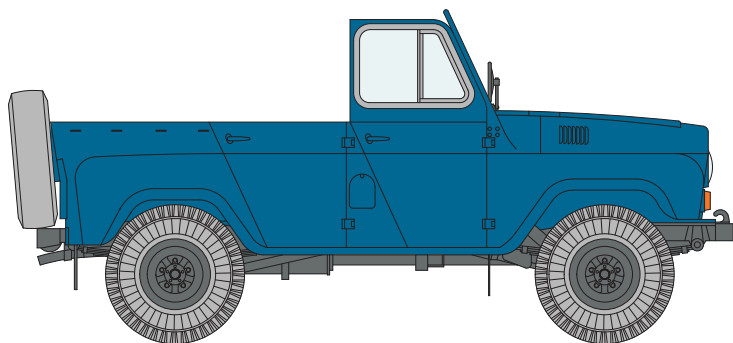

3 UAZ v nezvyklé barevné úpravě ze slovenského filmu Postoj z roku 1988
UAZ sporting unusual colours, as seen in Slovak film Postoj from 1988

Modro šedá / Blue - Grey
 Černá / Black