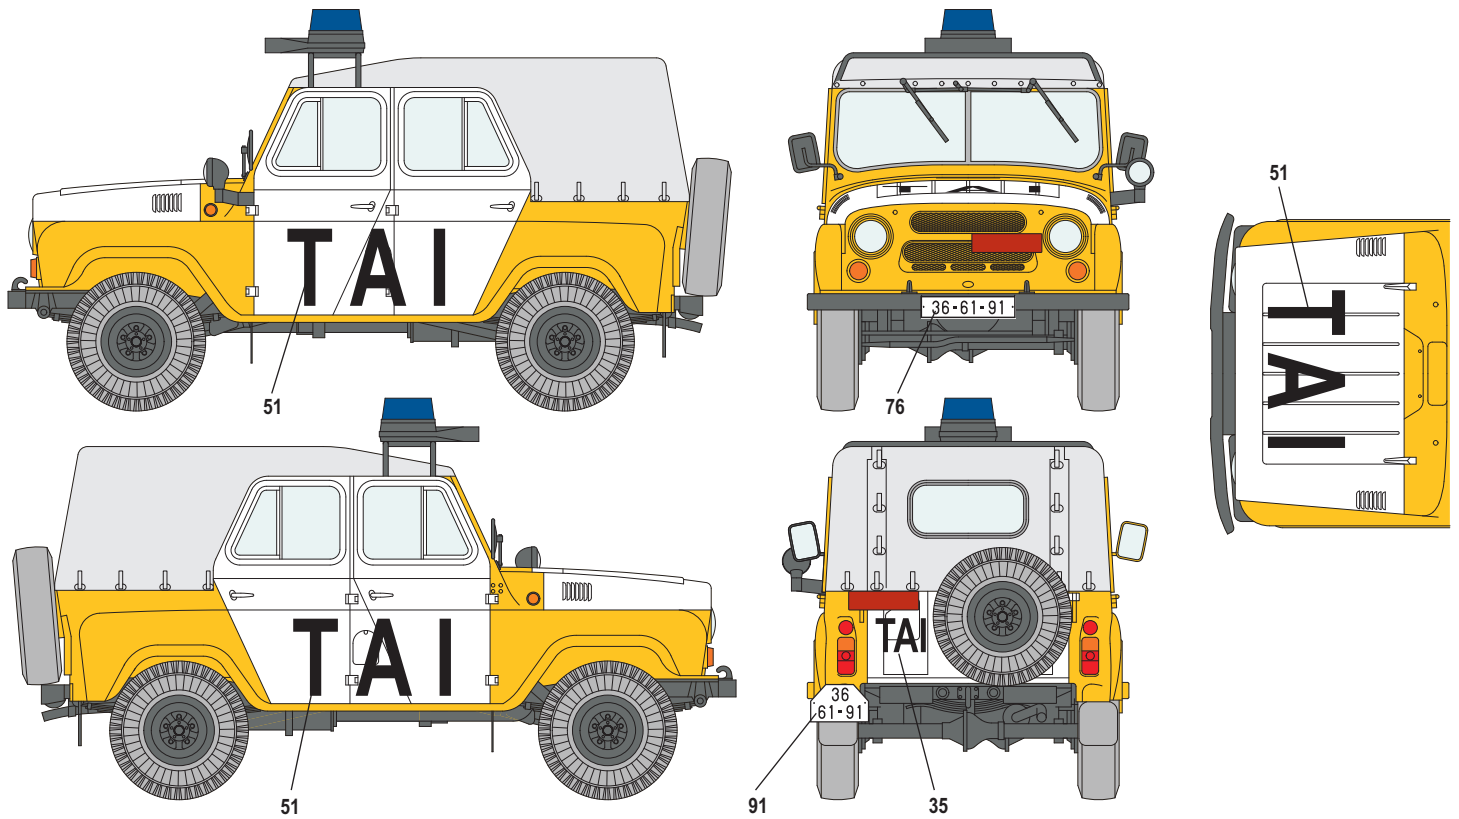

**1** Vozidlo Tankové a automobilní inspekce, 80. léta  
*Truck used by The Tank and Automobile Inspection, cca 1980*

Chromová žlutá / Chrome Yellow
  Bílá / White
  Černá / Black
  Světlá šedá / Light Grey

**3** UAZ v nezvyklé barevné úpravě ze slovenského filmu Postoj z roku 1988  
*UAZ sporting unusual colours, as seen in Slovak film Postoj from 1988*

Modro šedá / Blue - Grey
  Černá / Black

**4** Vozidlo Pohraniční stráže, na přehlídce byly odmontovány tabulky s poznávacím číslem  
*Border Guards vehicle, Vehicle Registration Number Plates were removed for parade*