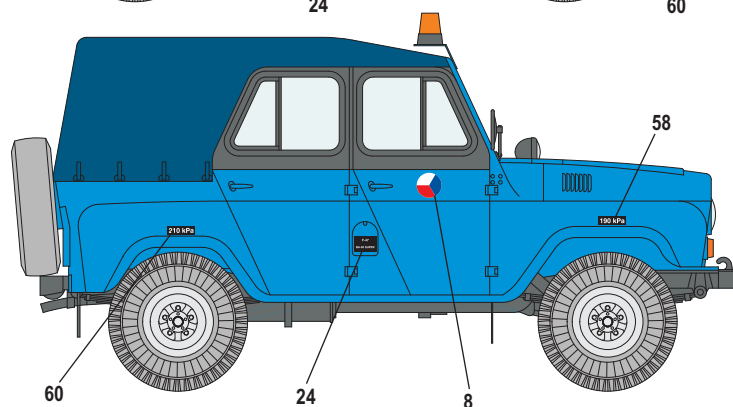

12 Vozidlo vojenského letectva ČR, přidělené k zabezpečení letového provozu
The Czech Air Force truck attached to Air Traffic Control support unit

Jasná modrá / Bright Blue   Tmavá modrá / Dark Blue   Černá / Black