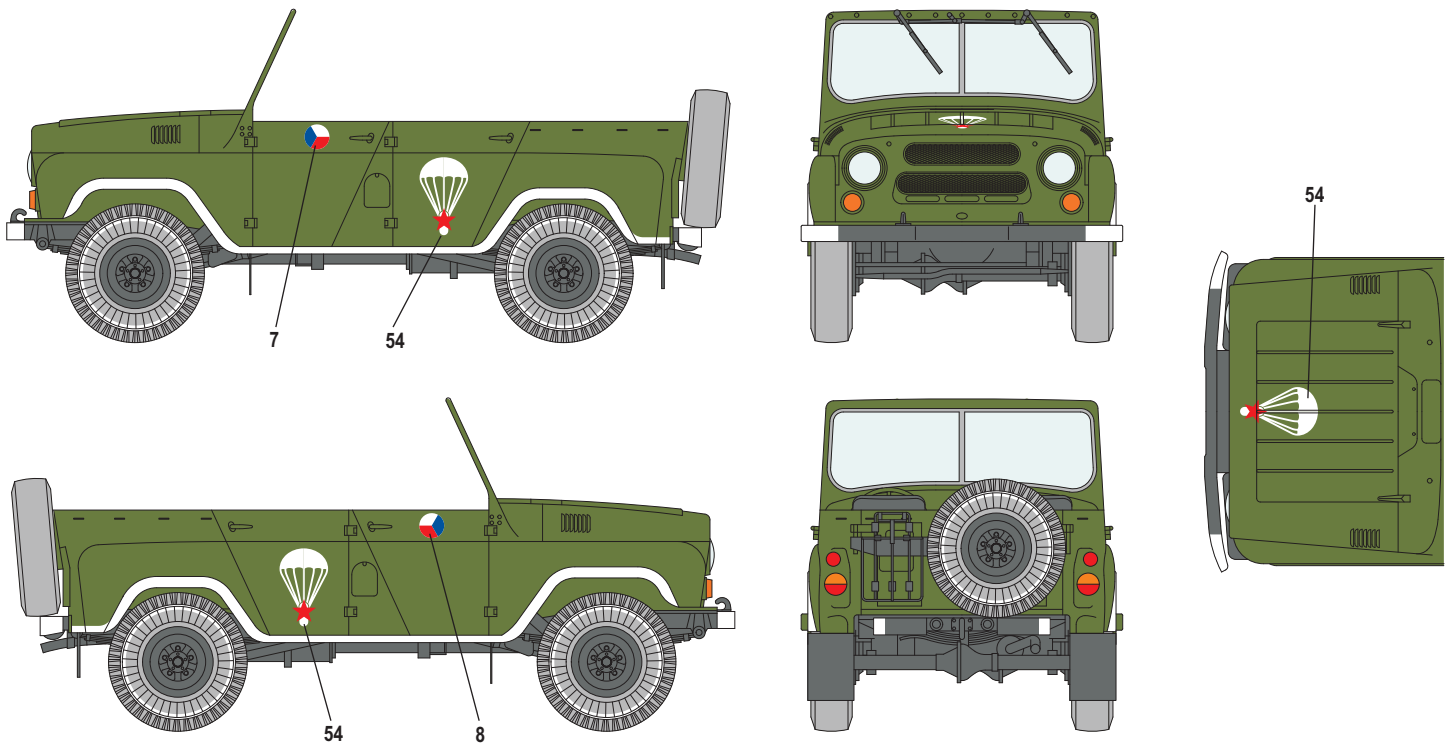

2 Vozidlo výsadkových jednotek v přehlídkové úpravě, Praha 1985
Truck belonging to Airborne units of the Czechoslovak People's Army, fitted for parade, Prague 1985

Olivově zelená / Olive Green
 Bílá / White
 Černá / Black