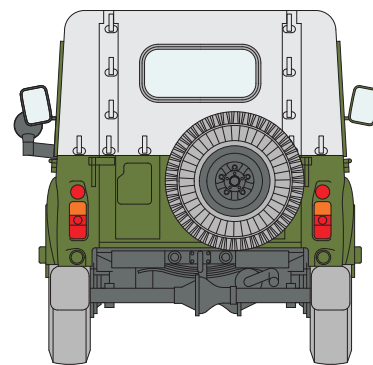

4 Vozidlo Pohraniční stráže, na přehlídce byly odmontovány tabulky s poznávacím číslem
Border Guards vehicle, Vehicle Registration Number Plates were removed for parade

Olivově zelená / Olive Green
 Černá / Black
 Světlá šedá / Light Grey