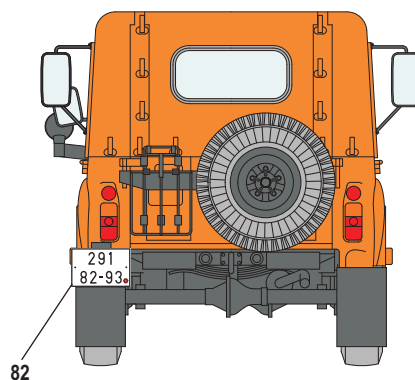

11 Vozidlo AČR, 15. ženijní záchranná brigáda
Czech army vehicle; 15. Engineer Rescue Brigade

Oranžová / Orange   Černá / Black