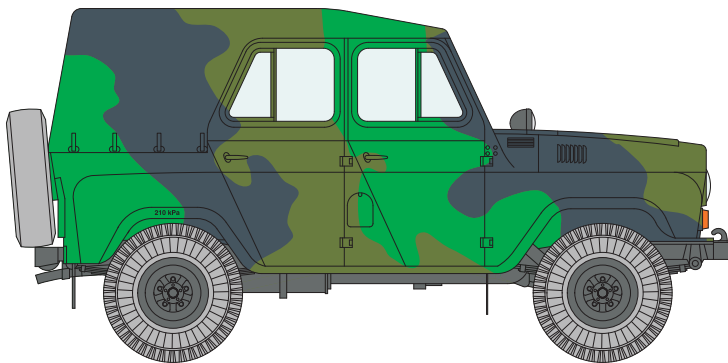

6 Vozidlo AČR v naprosto netypické kamufláži, jejíž původ se nepodařilo zjistit
The Czech Army truck sporting absolutely unusual camo which origin has not been fully researched

Olivově zelená / Olive Green
 Světle zelená / Light Green
 Černá / Black