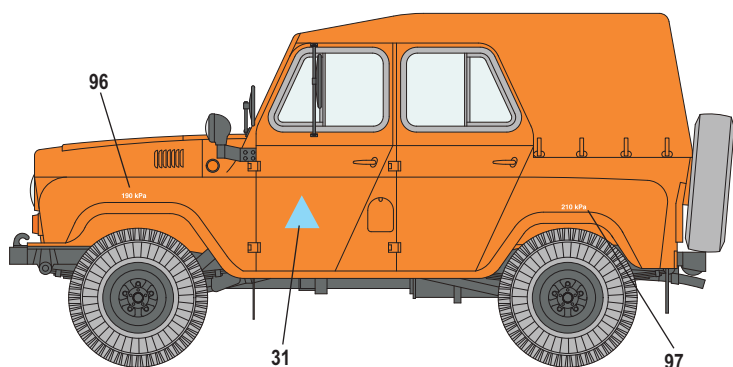

11 Vozidlo AČR, 15. ženijní záchranná brigáda
Czech army vehicle; 15. Engineer Rescue Brigade

Oranžová / Orange   Černá / Black