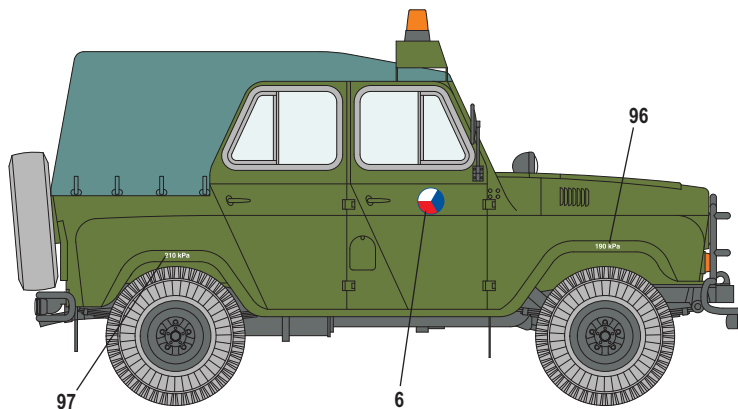

8 Vozidlo AČR upravené jako doprovodné k nadrozměrným nákladům
The Czech Army truck fitted for escort of oversize loads transport duties

Olivově zelená / Olive Green
 Černá / Black
 Šedozelená / Grey-Green