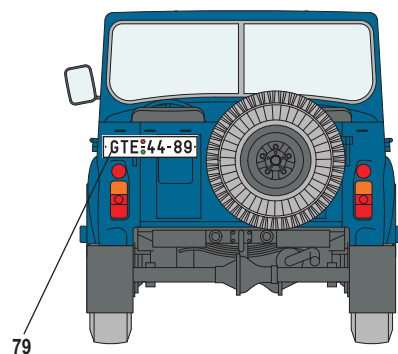

3 UAZ v nezvyklé barevné úpravě ze slovenského filmu Postoj z roku 1988
UAZ sporting unusual colours, as seen in Slovak film Postoj from 1988

Modro šedá / Blue - Grey
 Černá / Black