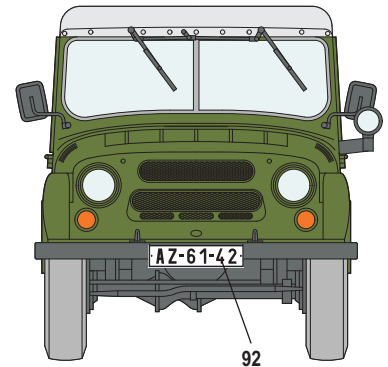

5 Vozidlo Lidových milicí, Praha 80. léta
UAZ belonging to "People's Militia" (paramilitary organization supported by and supporting Czechoslovak communist party)

Olivově zelená / Olive Green
 Černá / Black
 Světlá šedá / Light Grey