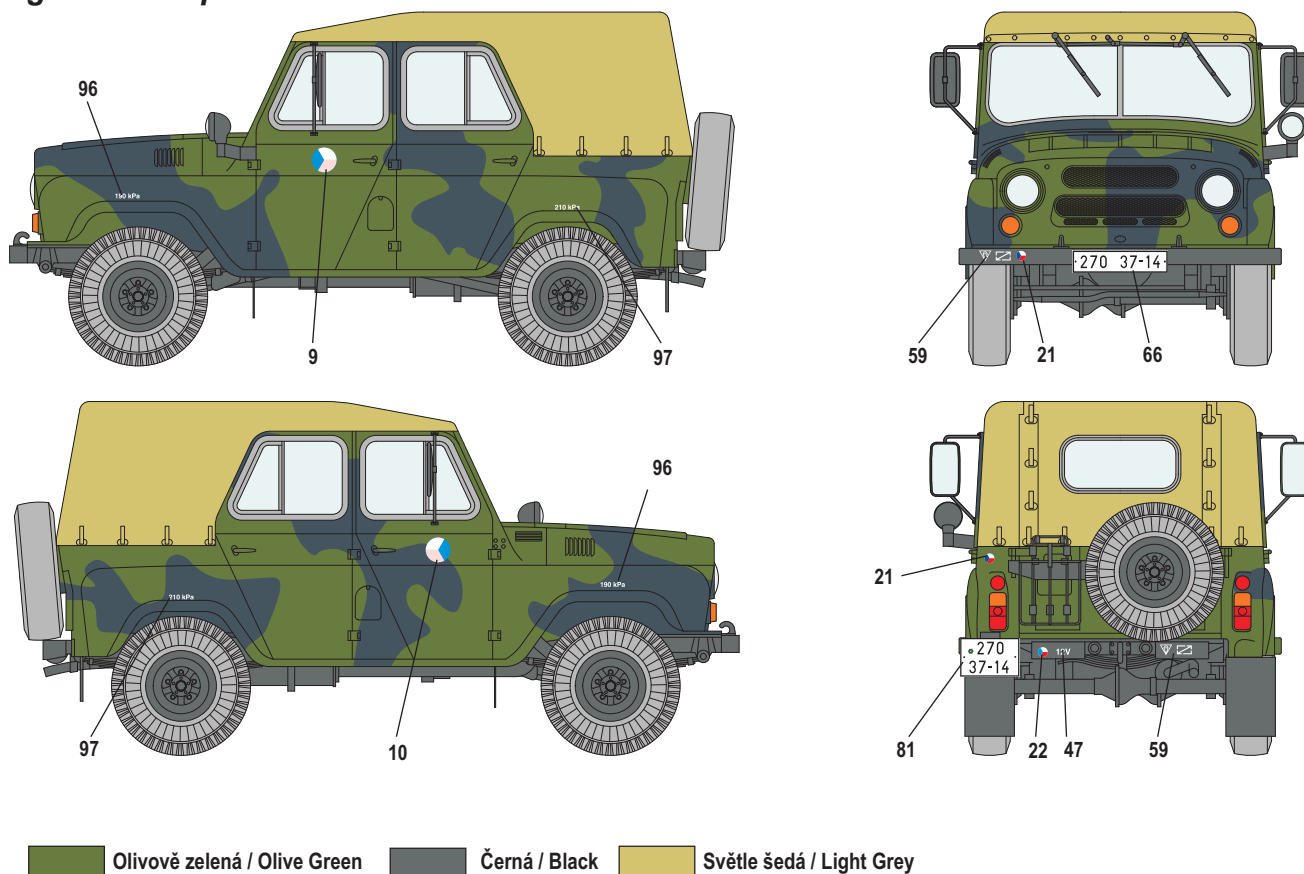

10 Vozidlo AČR v nepředpisové kamufláži tvořené černými poli na původní khaki
The Czech Army truck sporting non regular camouflage of irregular black stripes on original khaki paint