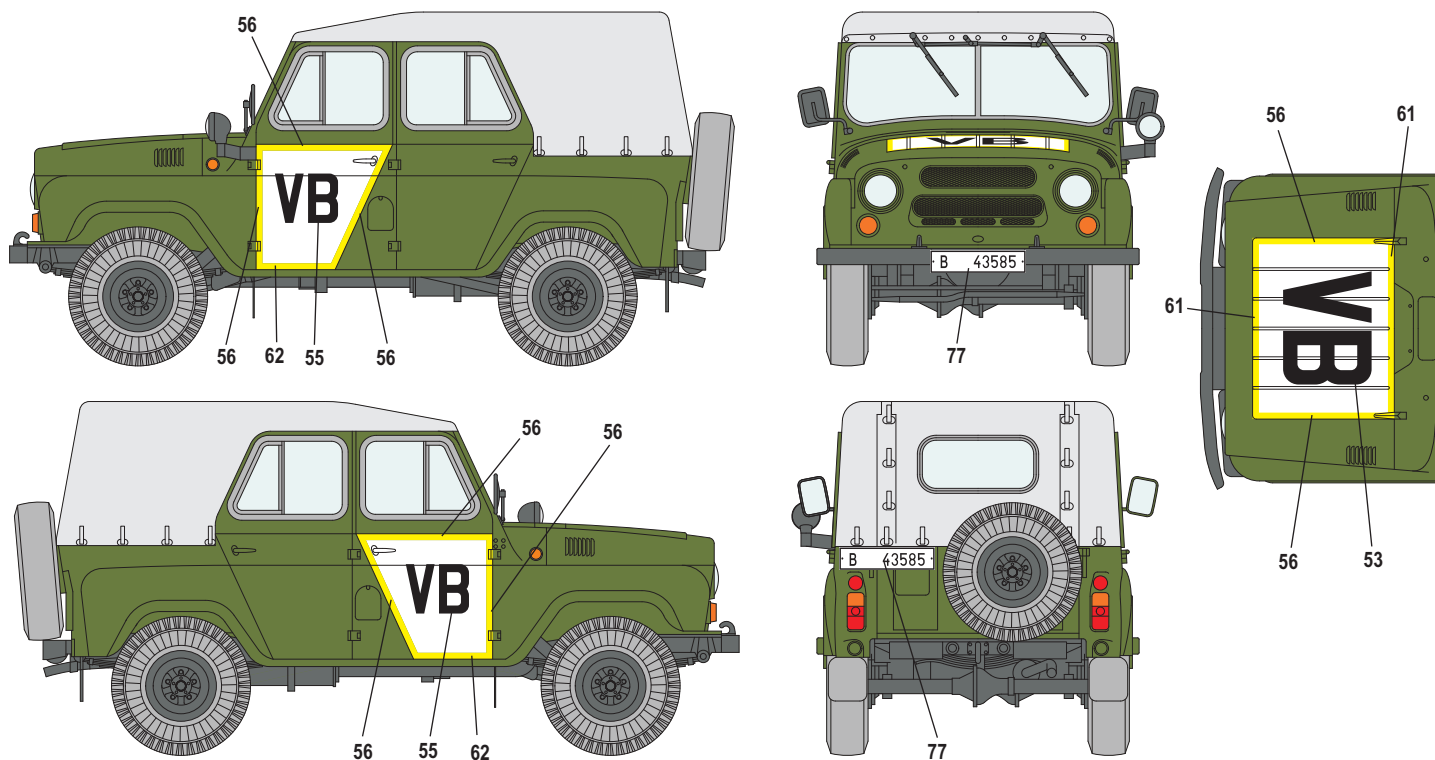

Olivově zelená / Olive Green
  Černá / Black
  Tmavá šedá / Dark Grey

**18** Rekonstrukce podoby hlídkového vozidla SNB z 80. let  
*Patrol vehicle of National Security Corps detachment, cca 1980 (reconstruction)*