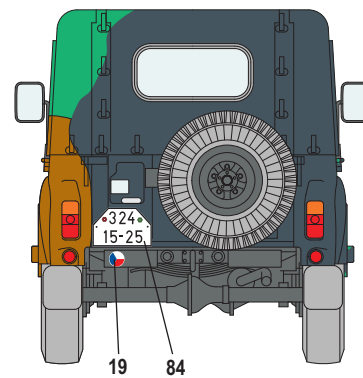

7 Vozidlo AČR v dočasné kamufláži vodou rozpustnými barvami
The Czech Army truck camoed by water soluble paints

Světle zelená / Light Green
 Zemité hnědá / Earth Brown
 Černá / Black