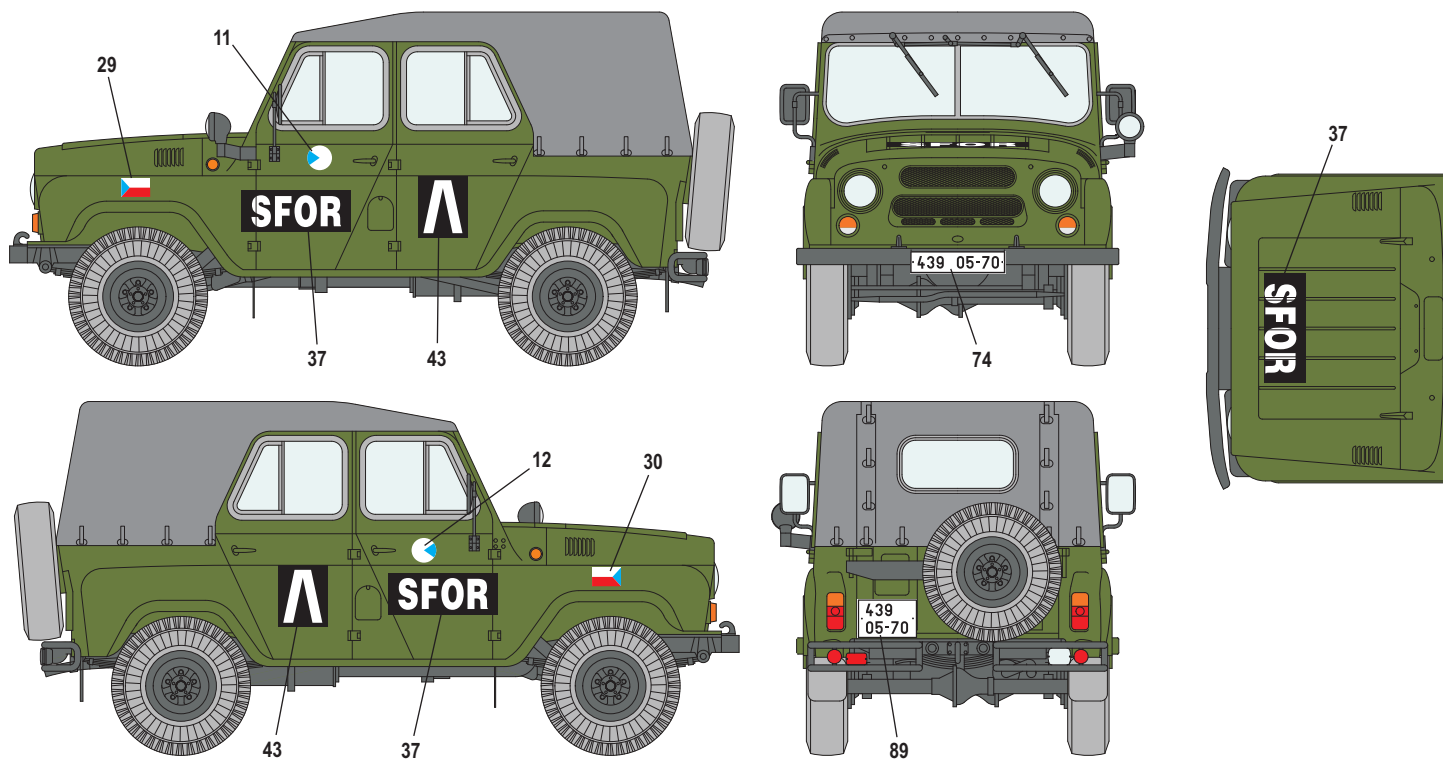

16 Vozidlo AČR přidělené k české misi v Bosně (SFOR) v letech 1996 - 1998
Vehicle of the Czech Army SFOR Contingent in Bosnia and Hercegovina, 1996 - 1998

Olivově zelená / Olive Green
 Černá / Black
 Tmavá šedá / Dark Grey