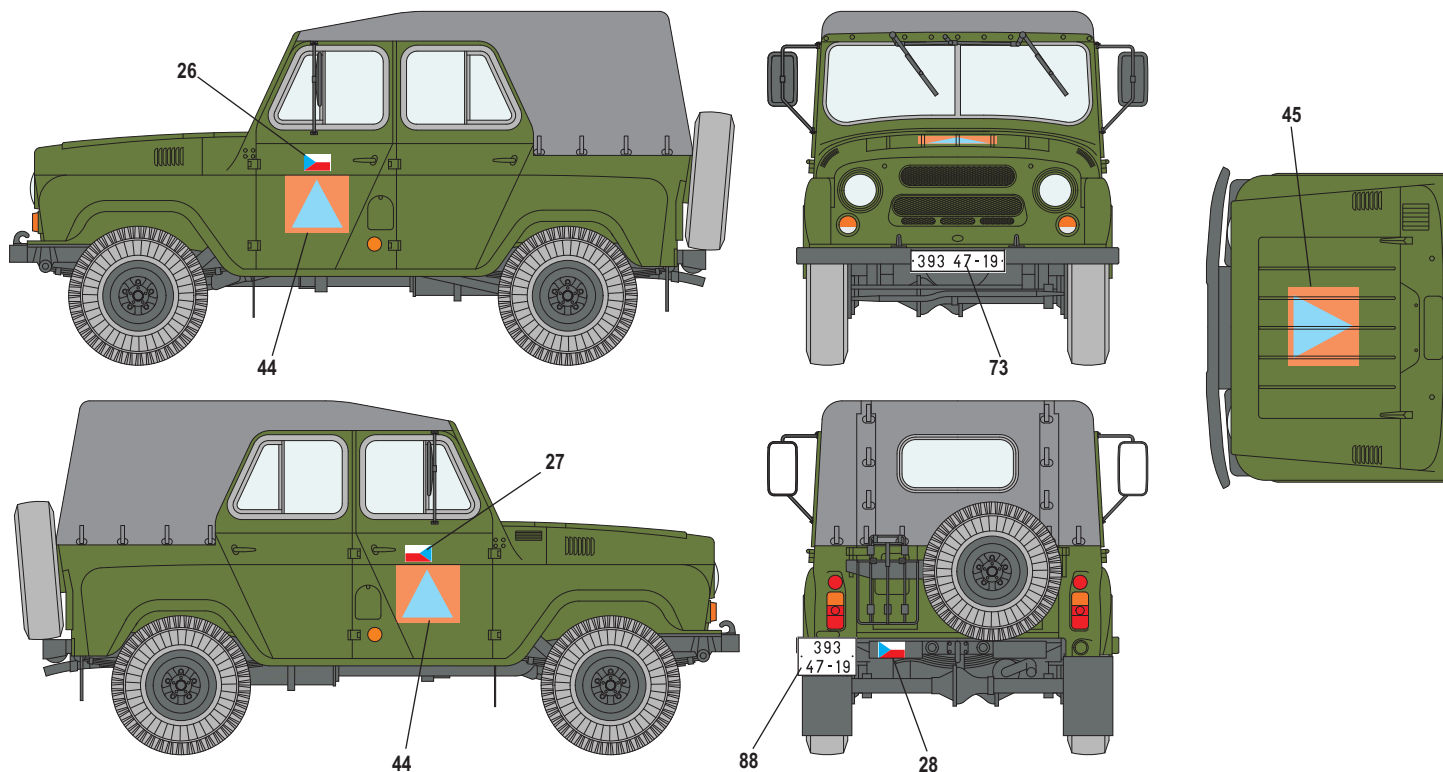

15 Vozidlo AČR určené k jednotkám civilní obrany
Truck of the Czech Army rescue (Civilian Defence) unit

Olivově zelená / Olive Green
 Černá / Black
 Tmavá šedá / Dark Grey