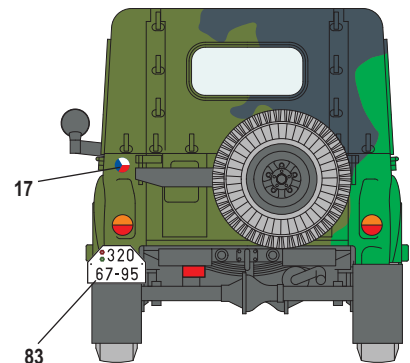

6 Vozidlo AČR v naprosto netypické kamufláži, jejíž původ se nepodařilo zjistit
The Czech Army truck sporting absolutely unusual camo which origin has not been fully researched

Olivově zelená / Olive Green
 Světle zelená / Light Green
 Černá / Black