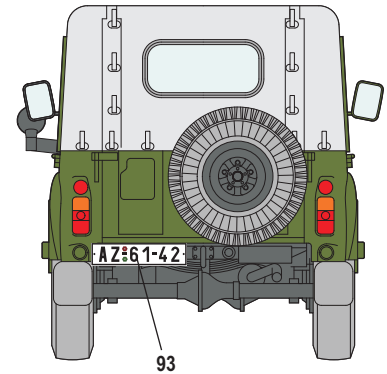

5 Vozidlo Lidových milicí, Praha 80. léta
UAZ belonging to "People's Militia" (paramilitary organization supported by and supporting Czechoslovak communist party)

Olivově zelená / Olive Green
 Černá / Black
 Světlá šedá / Light Grey