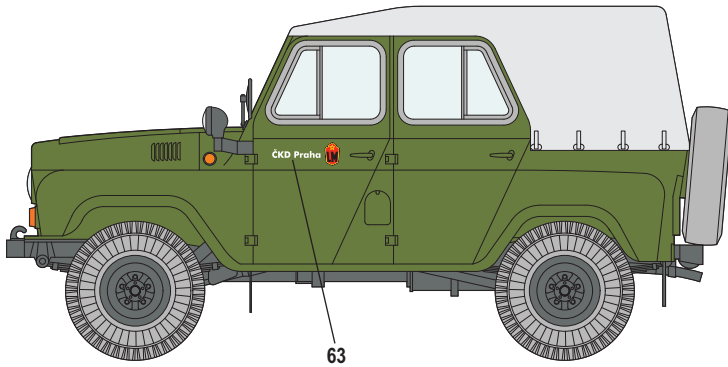

5 Vozidlo Lidových milicí, Praha 80. léta
UAZ belonging to "People's Militia" (paramilitary organization supported by and supporting Czechoslovak communist party)

Olivově zelená / Olive Green
 Černá / Black
 Světlá šedá / Light Grey