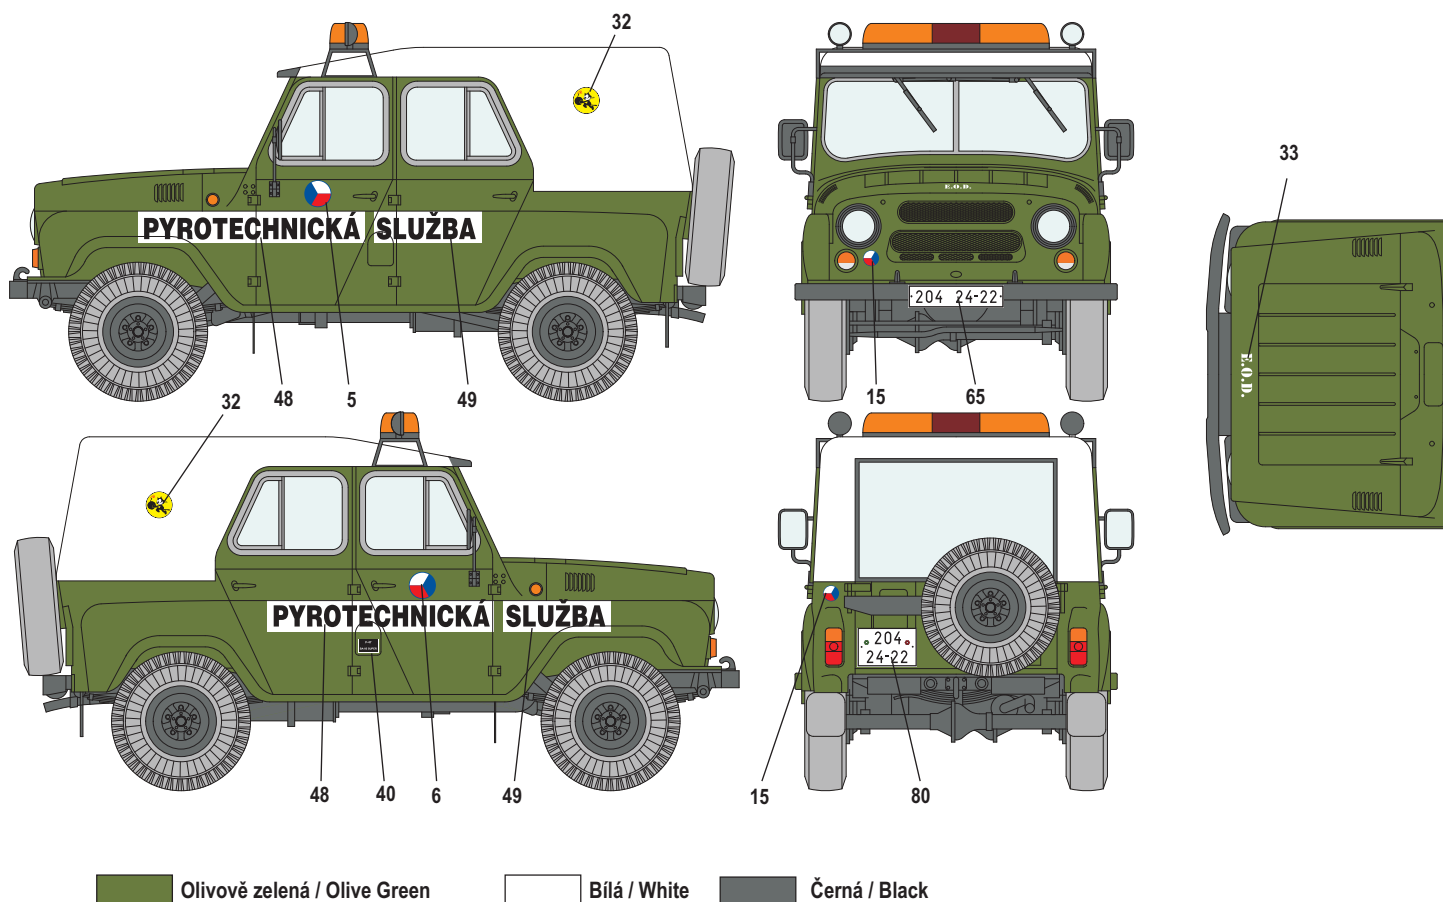

9 Vozidlo AČR ze stavu pyrotechnické jednotky
Truck belonging to the Czech Army Explosive Ordnance Detachment