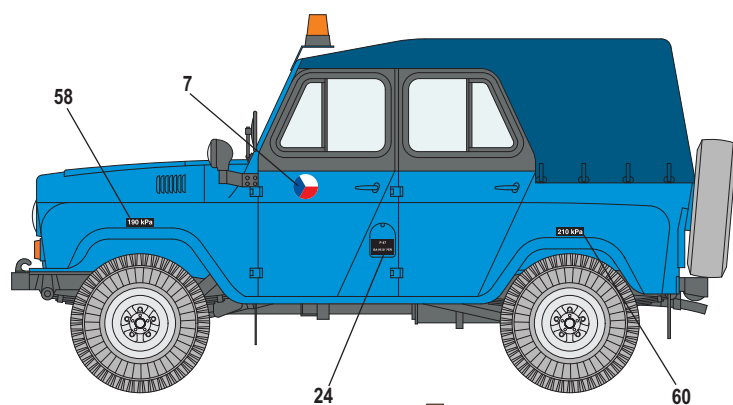

12 Vozidlo vojenského letectva ČR, přidělené k zabezpečení letového provozu
The Czech Air Force truck attached to Air Traffic Control support unit

Jasná modrá / Bright Blue   Tmavá modrá / Dark Blue   Černá / Black