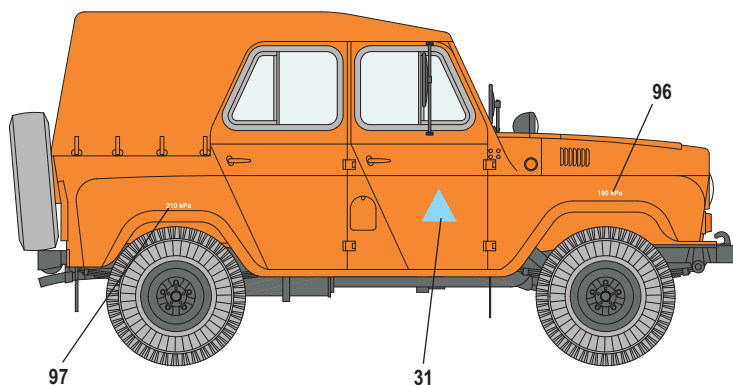

11 Vozidlo AČR, 15. ženijní záchranná brigáda
Czech army vehicle; 15. Engineer Rescue Brigade

Oranžová / Orange   Černá / Black