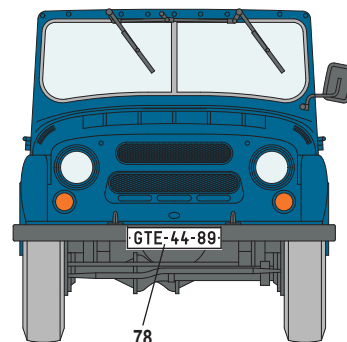

3 UAZ v nezvyklé barevné úpravě ze slovenského filmu Postoj z roku 1988
UAZ sporting unusual colours, as seen in Slovak film Postoj from 1988

Modro šedá / Blue - Grey
 Černá / Black