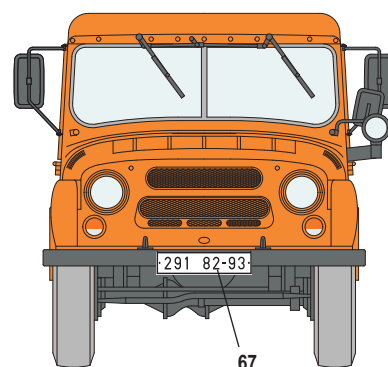

11 Vozidlo AČR, 15. ženijní záchranná brigáda
Czech army vehicle; 15. Engineer Rescue Brigade

Oranžová / Orange   Černá / Black