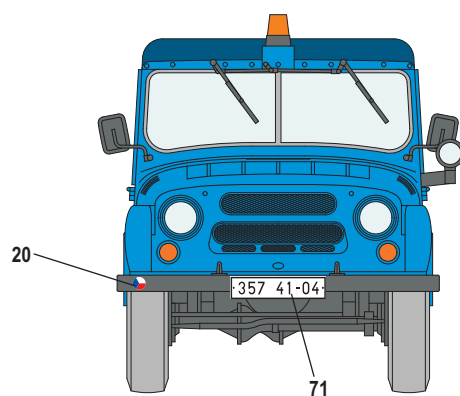

12 Vozidlo vojenského letectva ČR, přidělené k zabezpečení letového provozu
The Czech Air Force truck attached to Air Traffic Control support unit

Jasná modrá / Bright Blue   Tmavá modrá / Dark Blue   Černá / Black