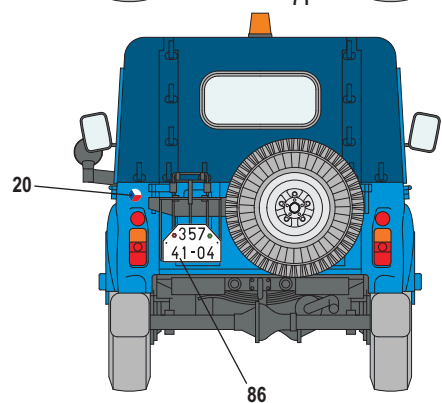

12 Vozidlo vojenského letectva ČR, přidělené k zabezpečení letového provozu
The Czech Air Force truck attached to Air Traffic Control support unit

Jasná modrá / Bright Blue   Tmavá modrá / Dark Blue   Černá / Black