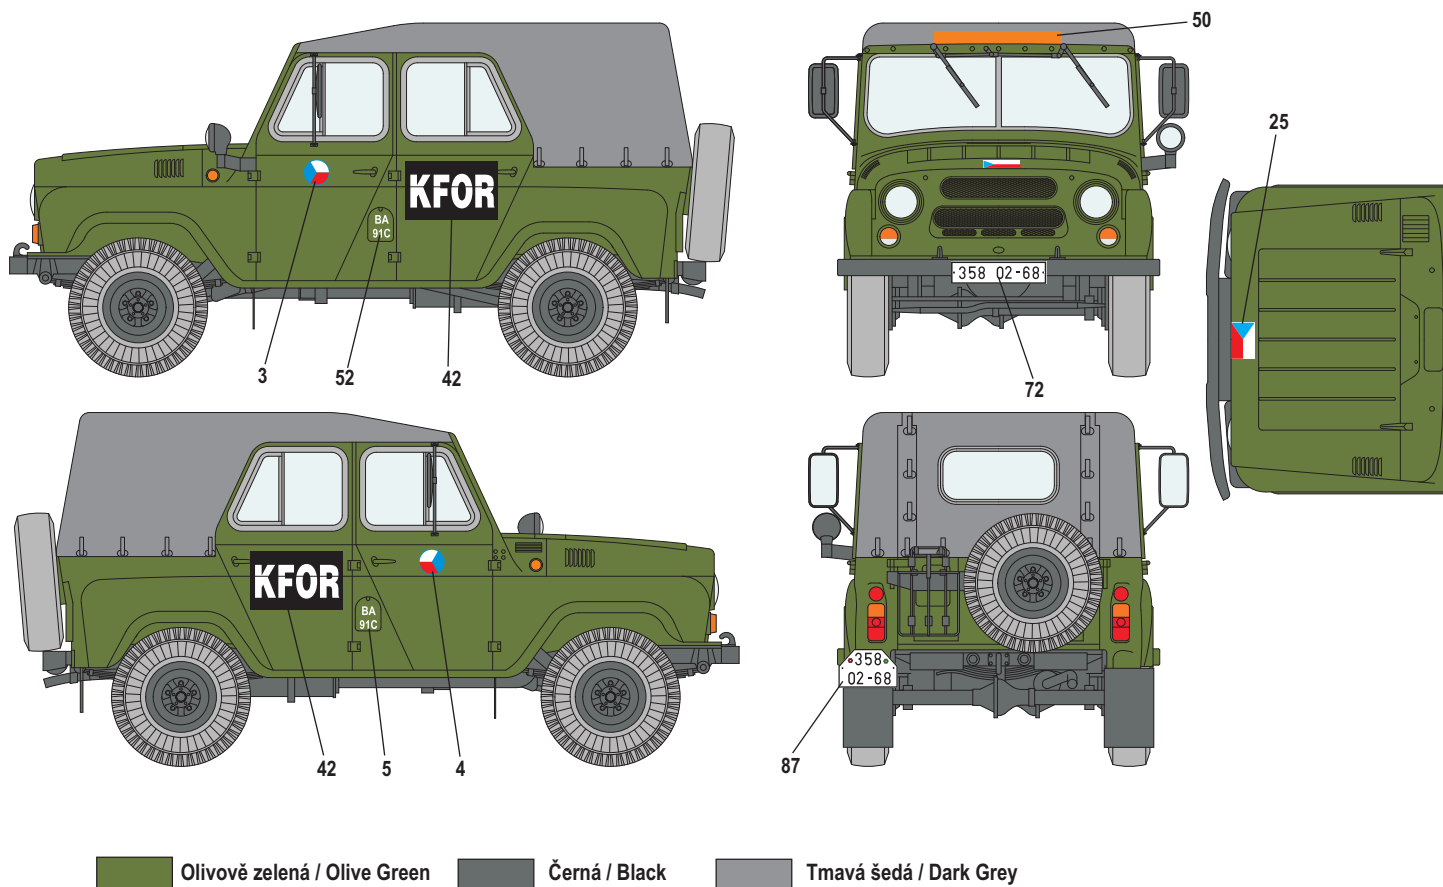

14 Vozidlo AČR přidělené k české misi v Kosovu (KFOR) v letech 1999 - 2005
Vehicle of the Czech KFOR Contingent in Kosovo, 1999 - 2005