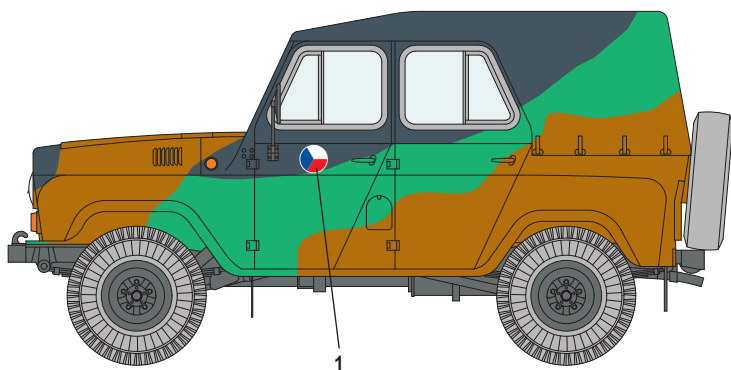

7 Vozidlo AČR v dočasné kamufláži vodou rozpustnými barvami
The Czech Army truck camoed by water soluble paints

Světle zelená / Light Green
 Zemité hnědá / Earth Brown
 Černá / Black