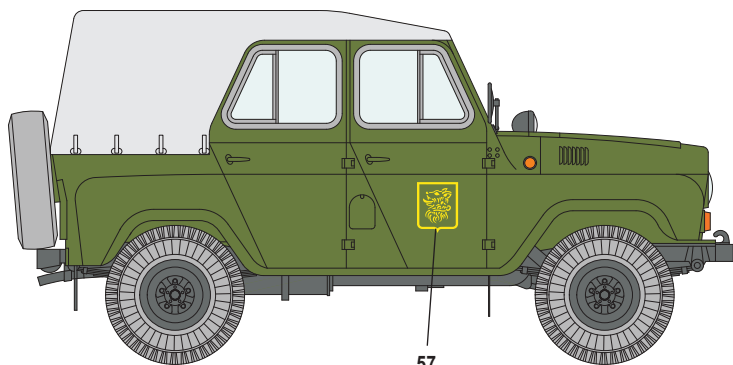

**1** Vozidlo Tankové a automobilní inspekce, 80. léta  
*Truck used by The Tank and Automobile Inspection, cca 1980*

Chromová žlutá / Chrome Yellow
  Bílá / White
  Černá / Black
  Světlá šedá / Light Grey

**2** Vozidlo výsadkových jednotek v přehlídkové úpravě, Praha 1985  
*Truck belonging to Airborne units of the Czechoslovak People's Army, fitted for parade, Prague 1985*

Olivově zelená / Olive Green
  Bílá / White
  Černá / Black

**3** UAZ v nezvyklé barevné úpravě ze slovenského filmu Postoj z roku 1988  
*UAZ sporting unusual colours, as seen in Slovak film Postoj from 1988*

Modro šedá / Blue - Grey
  Černá / Black

**4** Vozidlo Pohraniční stráže, na přehlídce byly odmontovány tabulky s poznávacím číslem  
*Border Guards vehicle, Vehicle Registration Number Plates were removed for parade*