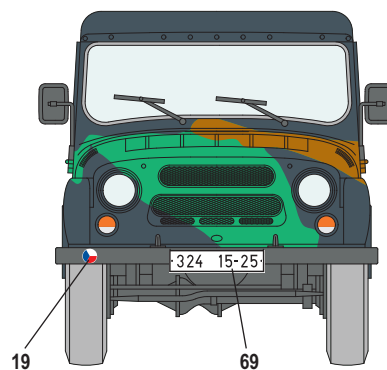

7 Vozidlo AČR v dočasné kamufláži vodou rozpustnými barvami
The Czech Army truck camoed by water soluble paints

Světle zelená / Light Green
 Zemité hnědá / Earth Brown
 Černá / Black