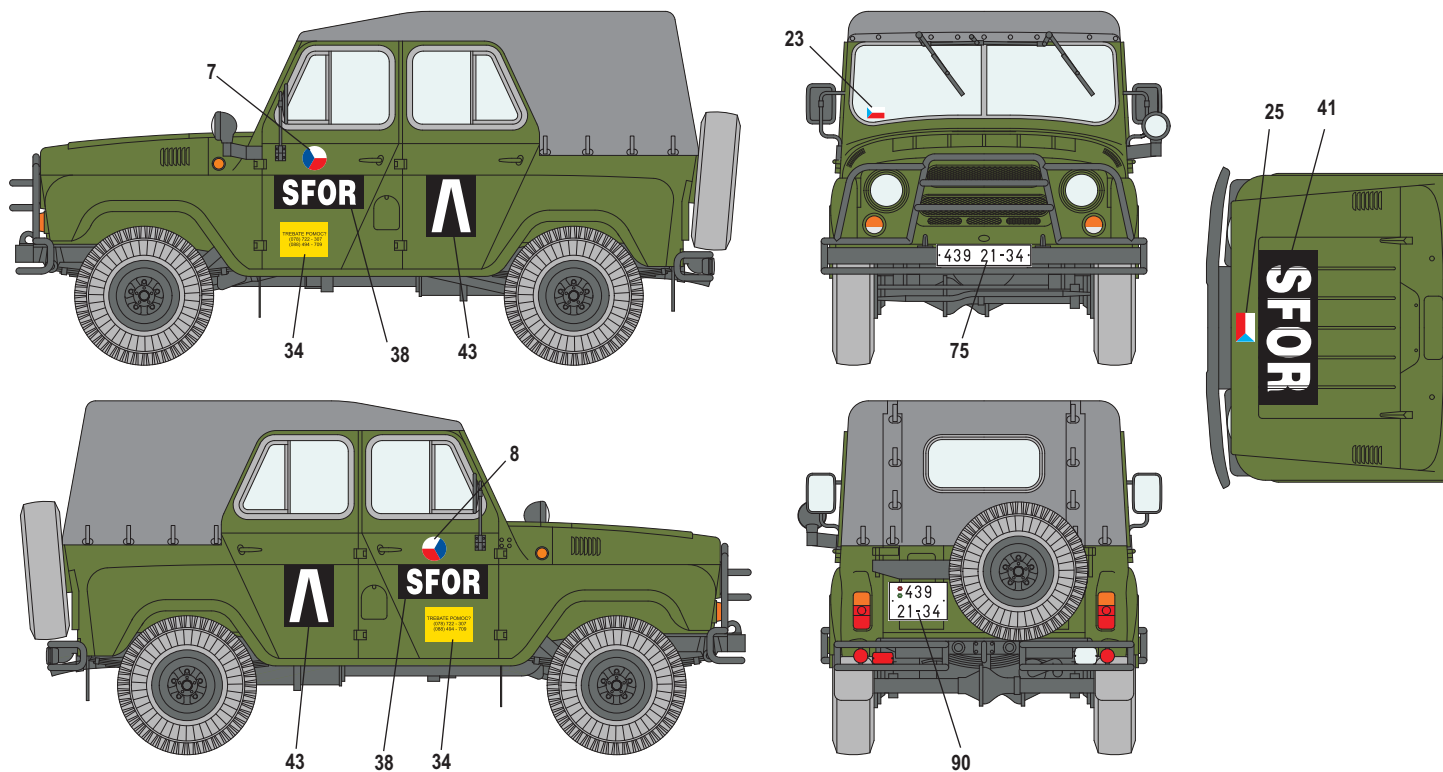

17 Vozidlo AČR přidělené k české misi v Bosně (SFOR) v letech 1996 - 1998
Vehicle of the Czech Army SFOR Contingent in Bosnia and Herzegovina, 1996 - 1998

Olivově zelená / Olive Green
 Černá / Black
 Tmavá šedá / Dark Grey