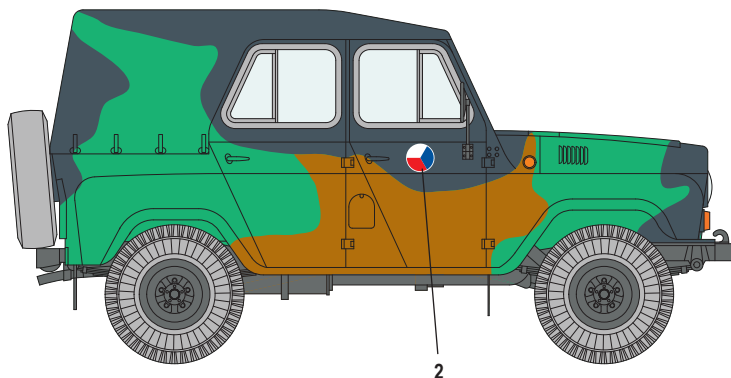

7 Vozidlo AČR v dočasné kamufláži vodou rozpustnými barvami
The Czech Army truck camoed by water soluble paints

Světle zelená / Light Green
 Zemité hnědá / Earth Brown
 Černá / Black