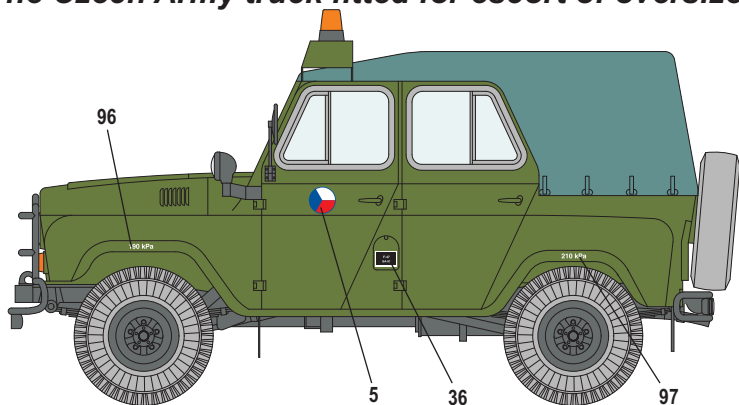

8 Vozidlo AČR upravené jako doprovodné k nadrozměrným nákladům
The Czech Army truck fitted for escort of oversize loads transport duties

Olivově zelená / Olive Green
 Černá / Black
 Šedozelená / Grey-Green