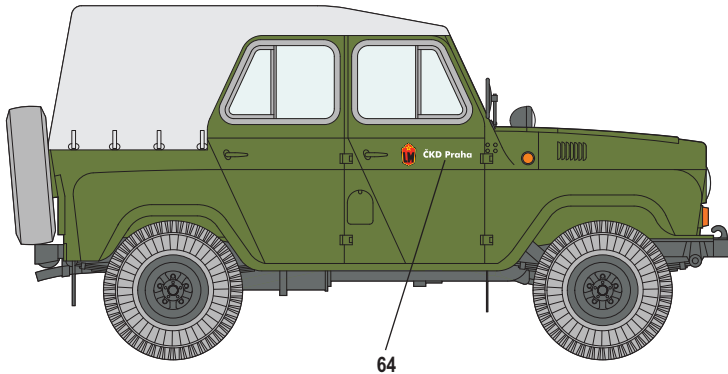

5 Vozidlo Lidových milicí, Praha 80. léta
UAZ belonging to "People's Militia" (paramilitary organization supported by and supporting Czechoslovak communist party)

Olivově zelená / Olive Green
 Černá / Black
 Světlá šedá / Light Grey