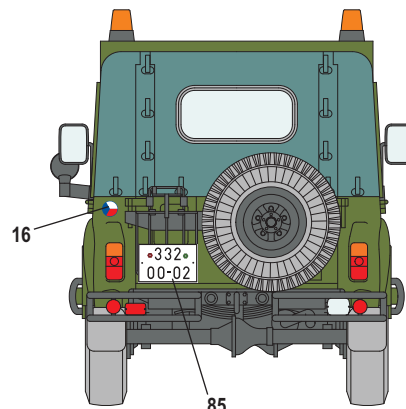

8 Vozidlo AČR upravené jako doprovodné k nadrozměrným nákladům
The Czech Army truck fitted for escort of oversize loads transport duties

Olivově zelená / Olive Green
 Černá / Black
 Šedozelená / Grey-Green