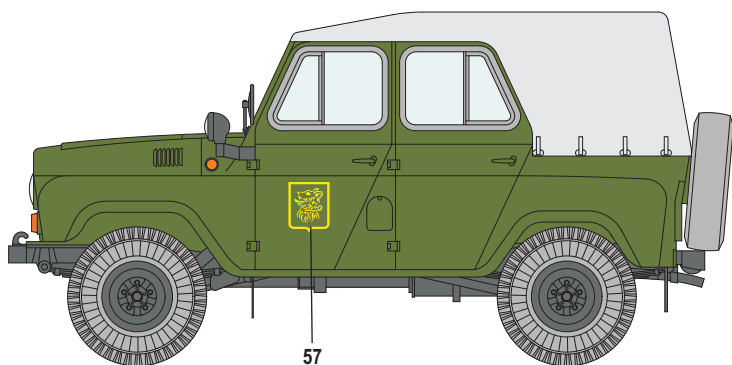

**1** Vozidlo Tankové a automobilní inspekce, 80. léta  
*Truck used by The Tank and Automobile Inspection, cca 1980*

Chromová žlutá / Chrome Yellow
  Bílá / White
  Černá / Black
  Světlá šedá / Light Grey

**2** Vozidlo výsadkových jednotek v přehlídkové úpravě, Praha 1985  
*Truck belonging to Airborne units of the Czechoslovak People's Army, fitted for parade, Prague 1985*

Olivově zelená / Olive Green
  Bílá / White
  Černá / Black

**3** UAZ v nezvyklé barevné úpravě ze slovenského filmu Postoj z roku 1988  
*UAZ sporting unusual colours, as seen in Slovak film Postoj from 1988*

Modro šedá / Blue - Grey
  Černá / Black

**4** Vozidlo Pohraniční stráže, na přehlídce byly odmontovány tabulky s poznávacím číslem  
*Border Guards vehicle, Vehicle Registration Number Plates were removed for parade*