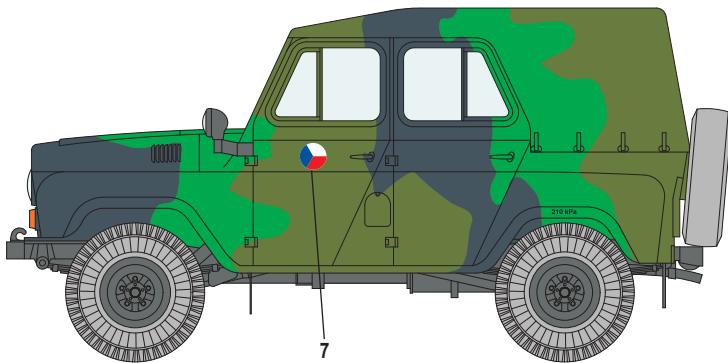

6 Vozidlo AČR v naprosto netypické kamufláži, jejíž původ se nepodařilo zjistit
The Czech Army truck sporting absolutely unusual camo which origin has not been fully researched

Olivově zelená / Olive Green
 Světle zelená / Light Green
 Černá / Black