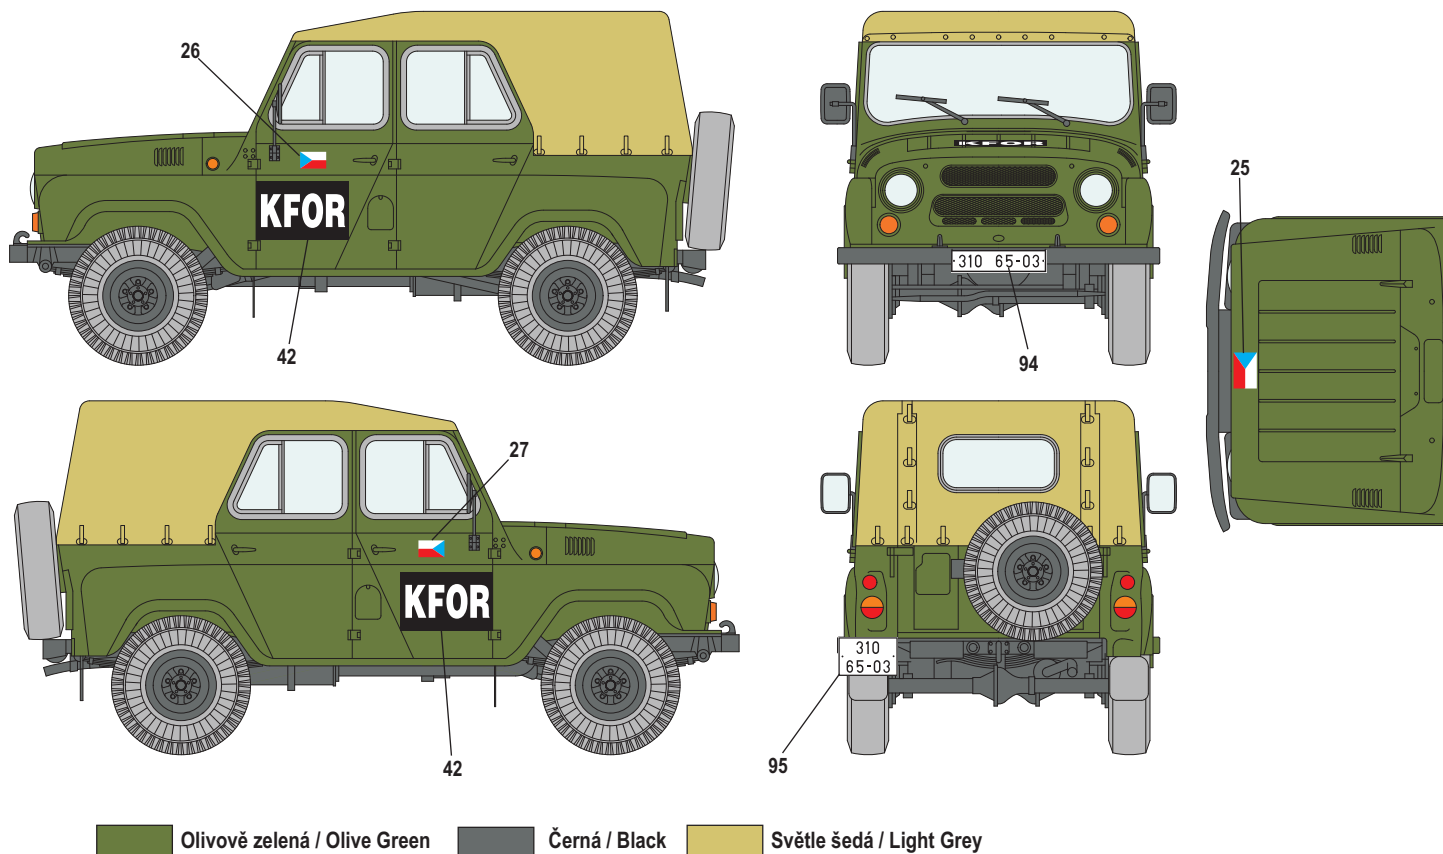

13 Vozidlo AČR přidělené k české misi v Kosovu (KFOR) v letech 1999 - 2005
Vehicle of the Czech KFOR Contingent in Kosovo, 1999 - 2005