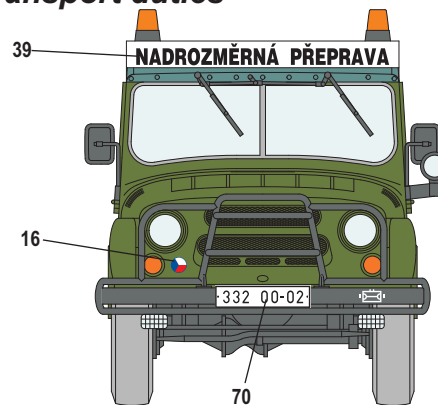

8 Vozidlo AČR upravené jako doprovodné k nadrozměrným nákladům
The Czech Army truck fitted for escort of oversize loads transport duties

Olivově zelená / Olive Green
 Černá / Black
 Šedozelená / Grey-Green