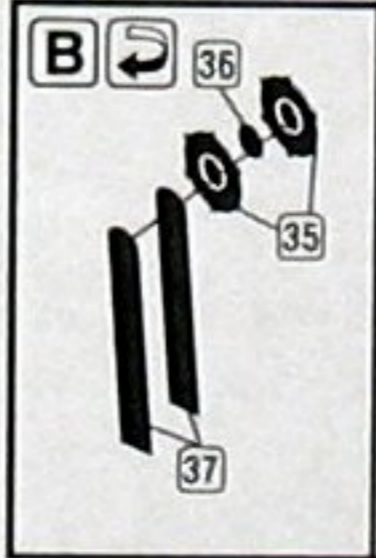

www.mojehobby.pl www.super-hobby.com

Part

ELEMENTY FOTOTRAWIONE DO MODELI PLASTIKOWYCH

BEAUFIGHTER Mk.VI

DETAIL SET FOR PLASTIC KIT
 "Part" (0-42) 640-40-76
www.part.pl

1:72 scale detail set for HASEGAWA kit

UWAGA
 Elementy fototrawione należy przyklejać klejami cyanoakrylowymi. Pracy wykonywać w miejscu dobrze wentylowanym. Nie wdychać oparów kleju. Po skończonej pracy umyć ręce.

CAUTION
 Photo-etched parts can only be glued with cyanoacrylate glue. Work in a well ventilated area. Do not inhale vapors since these can be harmful. Wash your hands after using.

PO DRUGIEJ STRONIE
 OPPOSITE SIDE

ODCIĄĆ
 REMOVE

ZAGIAĆ
 BEND

www.mojehobby.pl www.super-hobby.com