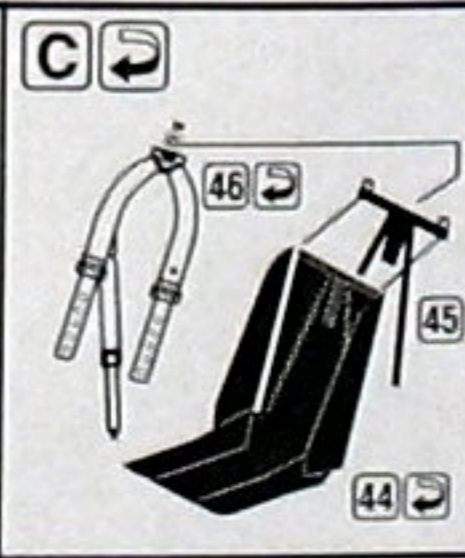

www.mojehobby.pl www.super-hobby.com

Part

ELEMENTY FOTOTRAWIONE DO MODELI PLASTIKOWYCH

BEAUFIGHTER Mk.VI

DETAIL SET FOR PLASTIC KIT
 "Part" (0-42) 640-40-76
www.part.pl

1:72 scale detail set for HASEGAWA kit

UWAGA
 Elementy fototrawione należy przyklejać klejami cyanoakrylowymi. Pracy wykonywać w miejscu dobrze wentylowanym. Nie wdychać oparów kleju. Po skończonej pracy umyć ręce.

CAUTION
 Photo-etched parts can only be glued with cyanoacrylate glue. Work in a well ventilated area. Do not inhale vapors since these can be harmful. Wash your hands after using.

PO DRUGIEJ STRONIE
 OPPOSITE SIDE

ODCIĄĆ
 REMOVE

ZAGIAĆ
 BEND

www.mojehobby.pl www.super-hobby.com