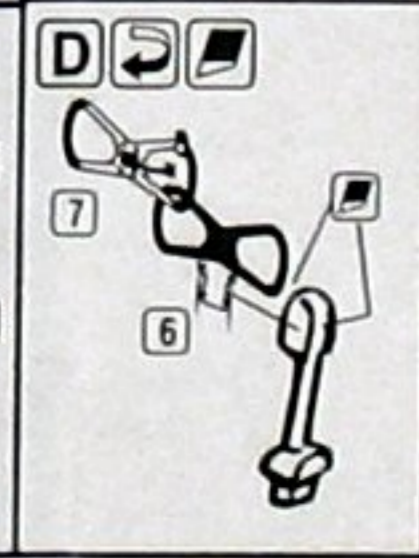

www.mojehobby.pl www.super-hobby.com

Part

ELEMENTY FOTOTRAWIONE DO MODELI PLASTIKOWYCH

BEAUFIGHTER Mk.VI

DETAIL SET FOR PLASTIC KIT
 "Part" (0-42) 640-40-76
www.part.pl

1:72 scale detail set for HASEGAWA kit

UWAGA
 Elementy fototrawione należy przyklejać klejami cyanoakrylowymi. Pracy wykonywać w miejscu dobrze wentylowanym. Nie wdychać oparów kleju. Po skończonej pracy umyć ręce.

CAUTION
 Photo-etched parts can only be glued with cyanoacrylate glue. Work in a well ventilated area. Do not inhale vapors since these can be harmful. Wash your hands after using.

PO DRUGIEJ STRONIE
 OPPOSITE SIDE

ODCIĄĆ
 REMOVE

ZAGIAĆ
 BEND

www.mojehobby.pl www.super-hobby.com