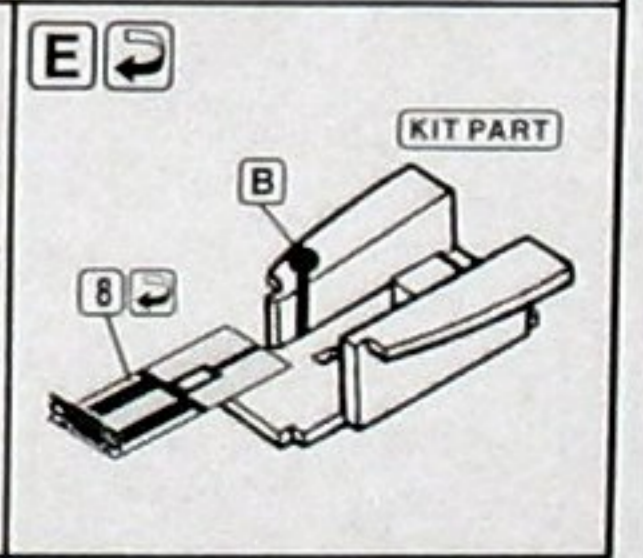

www.mojehobby.pl www.super-hobby.com

Part

ELEMENTY FOTOTRAWIONE DO MODELI PLASTIKOWYCH

BEAUFIGHTER Mk.VI

DETAIL SET FOR PLASTIC KIT
 "Part" (0-42) 640-40-76
www.part.pl

1:72 scale detail set for HASEGAWA kit

UWAGA
 Elementy fototrawione należy przyklejać klejami cyanoakrylowymi. Pracy wykonywać w miejscu dobrze wentylowanym. Nie wdychać oparów kleju. Po skończonej pracy umyć ręce.

CAUTION
 Photo-etched parts can only be glued with cyanoacrylate glue. Work in a well ventilated area. Do not inhale vapors since these can be harmful. Wash your hands after using.

PO DRUGIEJ STRONIE
 OPPOSITE SIDE

ODCIĄĆ
 REMOVE

ZAGIAĆ
 BEND

www.mojehobby.pl www.super-hobby.com