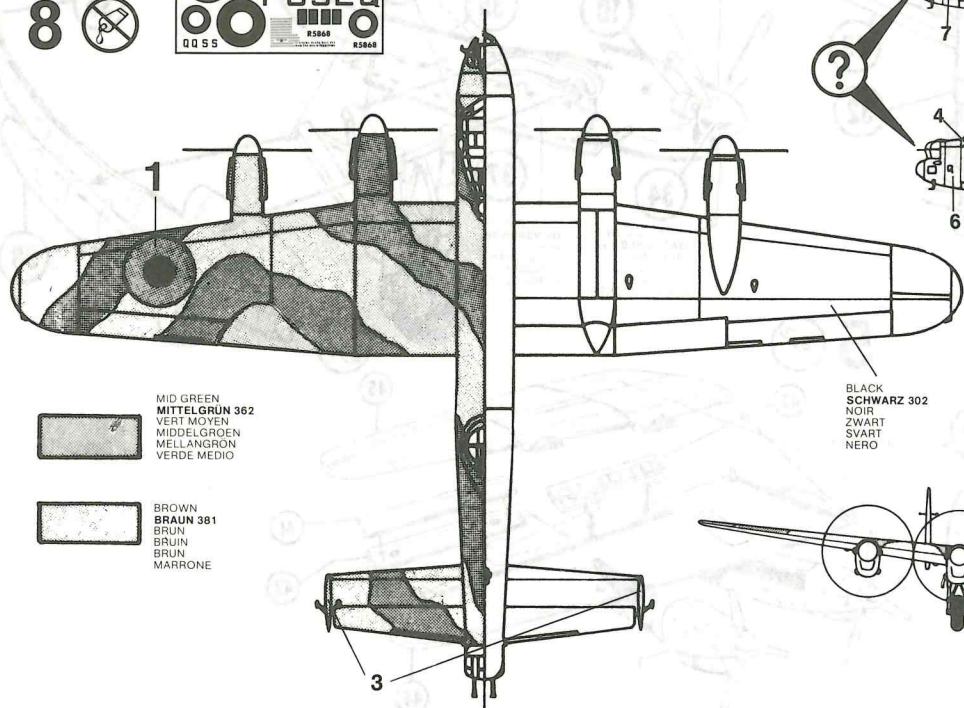

MID GREEN MITTELGRÜN 362
VERT MOYEN MITTELGRÖEN
MELLANGRÖN VERDE MEDIO

BROWN BRAUN 381
BRUN BRUN
BRUN MARRONE