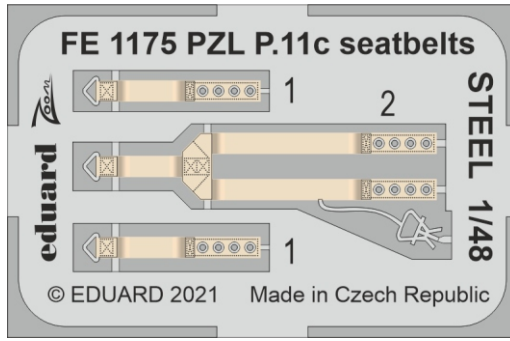

zoom PZL P.11c seatbelts **STEEL**

eduard

FE 1175

1/48

detail set for ARMA HOBBY 1/48 kit • sada detailů pro stavebnici ARMA HOBBY 1/48

- APPLY EXPRESS MASK AND PAINT BEFORE GLUING
POUŽIT EXPRESS MASK NABARVIT PŘED SLEPENÍM
 - SYMMETRICAL ASSEMBLY
SYMETRICKÁ MONTÁŽ
 - REMOVE
ODSTRANIT
 - GRIND
OBROUSIT
 - DRILL HOLE
VRTAT OTVOR
 - COLORED ETCHED PARTS
LEPTANÉ BAREVNÉ DÍLY
 - ETCHED PARTS
LEPTANÉ NEBAREVNÉ DÍLY
 - ORIGINAL KIT PARTS
PŮVODNÍ DÍLY STAVEBNICE
- BEND
OHNOUT
 - OPTION
VOLBA
 - REPLACE
NAHRADIT

ORIGINAL KIT PARTS PŮVODNÍ DÍLY STAVEBNICE	PHOTO-ETCHED PARTS LEPTANÉ DÍLY	PARTS TO BE REMOVED DÍLY K ODSTRANĚNÍ	FILL TMELIT
---	------------------------------------	--	----------------

Related products: 49 1175 PZL P.11c 1/48