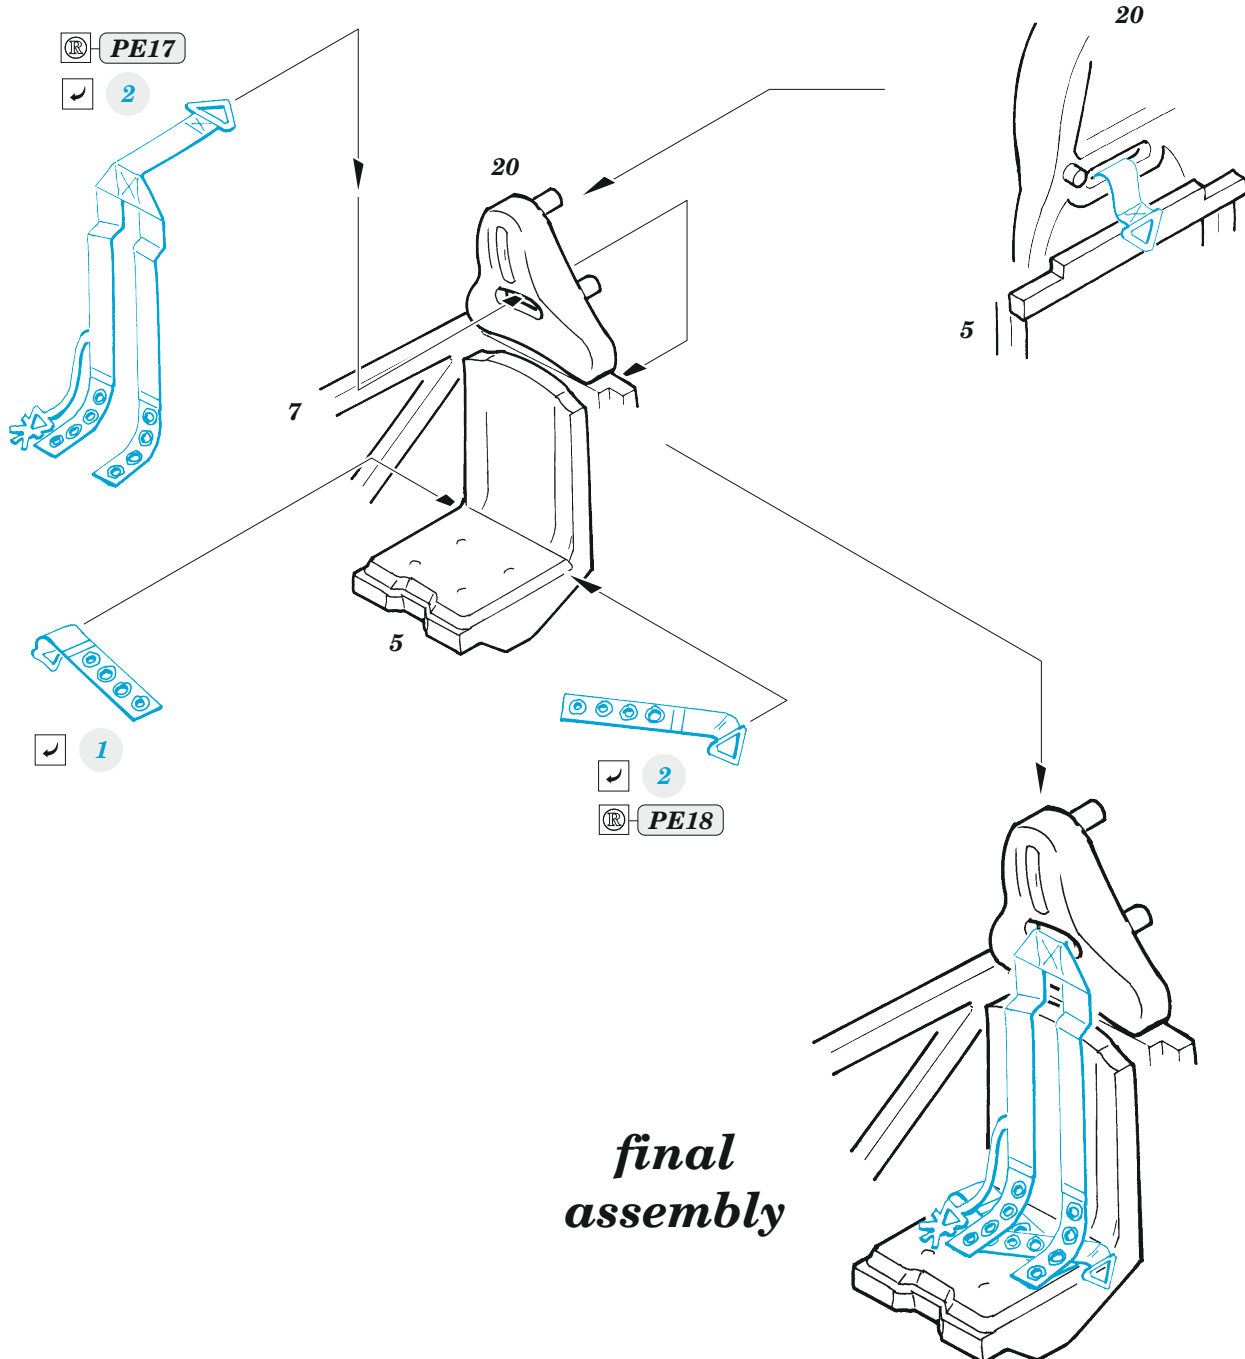

zoom PZL P.11c seatbelts **STEEL**

eduard

FE 1175

1/48

detail set for ARMA HOBBY 1/48 kit • sada detailů pro stavebnici ARMA HOBBY 1/48

- APPLY EXPRESS MASK AND PAINT BEFORE GLUING
POUŽIT EXPRESS MASK NABARVIT PŘED SLEPENÍM
 - SYMMETRICAL ASSEMBLY
SYMETRICKÁ MONTÁŽ
 - REMOVE
ODSTRANIT
 - GRIND
OBROUSIT
 - DRILL HOLE
VRTAT OTVOR
 - COLORED ETCHED PARTS
LEPTANÉ BAREVNÉ DÍLY
 - ETCHED PARTS
LEPTANÉ NEBAREVNÉ DÍLY
 - ORIGINAL KIT PARTS
PŮVODNÍ DÍLY STAVEBNICE
- BEND
OHNOUT
 - OPTION
VOLBA
 - REPLACE
NAHRADIT

ORIGINAL KIT PARTS PŮVODNÍ DÍLY STAVEBNICE	PHOTO-ETCHED PARTS LEPTANÉ DÍLY	PARTS TO BE REMOVED DÍLY K ODSTRANĚNÍ	FILL TMELIT
---	------------------------------------	--	----------------

Related products: 49 1175 PZL P.11c 1/48