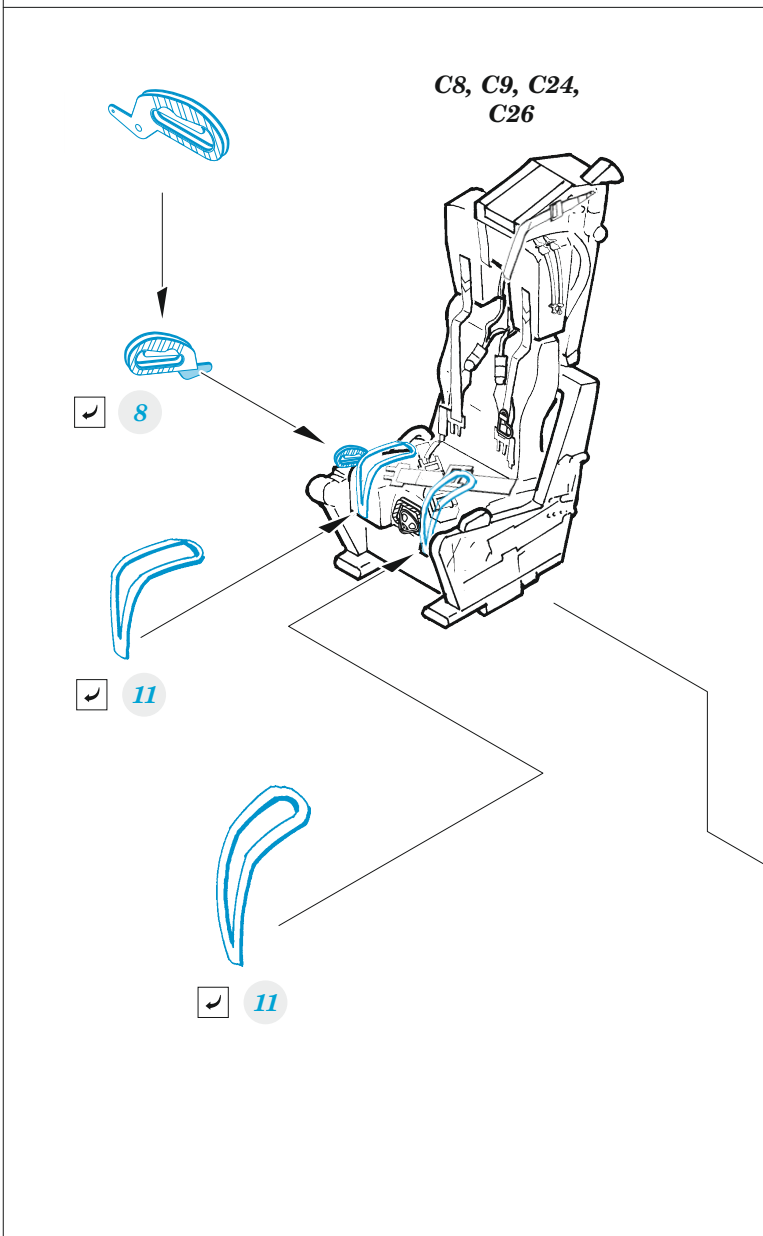

F-4G seatbelts STEEL

detail set for 1/48 MENG kit • sada detailů pro stavebnici 1/48 MENG

- APPLY EXPRESS MASK AND PAINT BEFORE GLUING
POUŽIT EXPRESS MASK NABARVIT PŘED SLEPENÍM
 - SYMMETRICAL ASSEMBLY
SYMETRICKÁ MONTÁŽ
 - REMOVE
ODSTRANIT
 - GRIND
OBROUSIT
 - DRILL HOLE
VRTAT OTVOR
 - COLORED ETCHED PARTS
LEPTANÉ BAREVNÉ DÍLY
 - ETCHED PARTS
LEPTANÉ NEBAREVNÉ DÍLY
 - ORIGINAL KIT PARTS
PŮVODNÍ DÍLY STAVEBNICE
- BEND
OHNOUT
 - OPTION
VOLBA
 - REPLACE
NAHRADIT
 - REVERSE SIDE
OTOČIT

ORIGINAL KIT PARTS PŮVODNÍ DÍLY STAVEBNICE	PHOTO-ETCHED PARTS LEPTANÉ DÍLY	PARTS TO BE REMOVED DÍLY K ODSTRANĚNÍ	FILL TMELIT
---	------------------------------------	--	----------------

Related products: 49 1378 F-4G