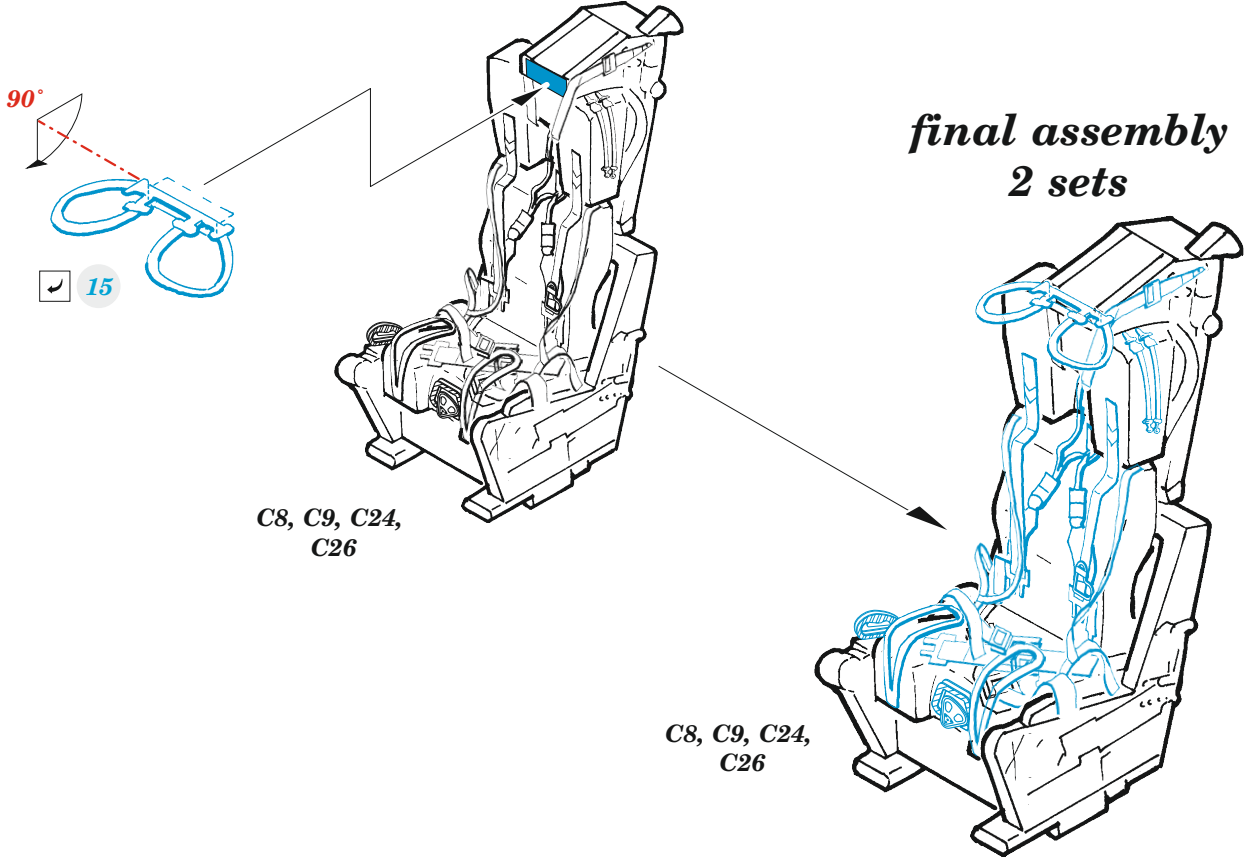

F-4G seatbelts STEEL

detail set for 1/48 MENG kit • sada detailů pro stavebnici 1/48 MENG

- APPLY EXPRESS MASK AND PAINT BEFORE GLUING
POUŽIT EXPRESS MASK NABARVIT PŘED SLEPENÍM
 - SYMMETRICAL ASSEMBLY
SYMETRICKÁ MONTÁŽ
 - REMOVE
ODSTRANIT
 - GRIND
OBROUSIT
 - DRILL HOLE
VRTAT OTVOR
 - COLORED ETCHED PARTS
LEPTANÉ BAREVNÉ DÍLY
 - ETCHED PARTS
LEPTANÉ NEBAREVNÉ DÍLY
 - ORIGINAL KIT PARTS
PŮVODNÍ DÍLY STAVEBNICE
- BEND
OHNOUT
 - OPTION
VOLBA
 - REPLACE
NAHRADIT
 - REVERSE SIDE
OTOČIT

ORIGINAL KIT PARTS PŮVODNÍ DÍLY STAVEBNICE	PHOTO-ETCHED PARTS LEPTANÉ DÍLY	PARTS TO BE REMOVED DÍLY K ODSTRANĚNÍ	FILL TMELIT
---	------------------------------------	--	----------------

Related products: 49 1378 F-4G