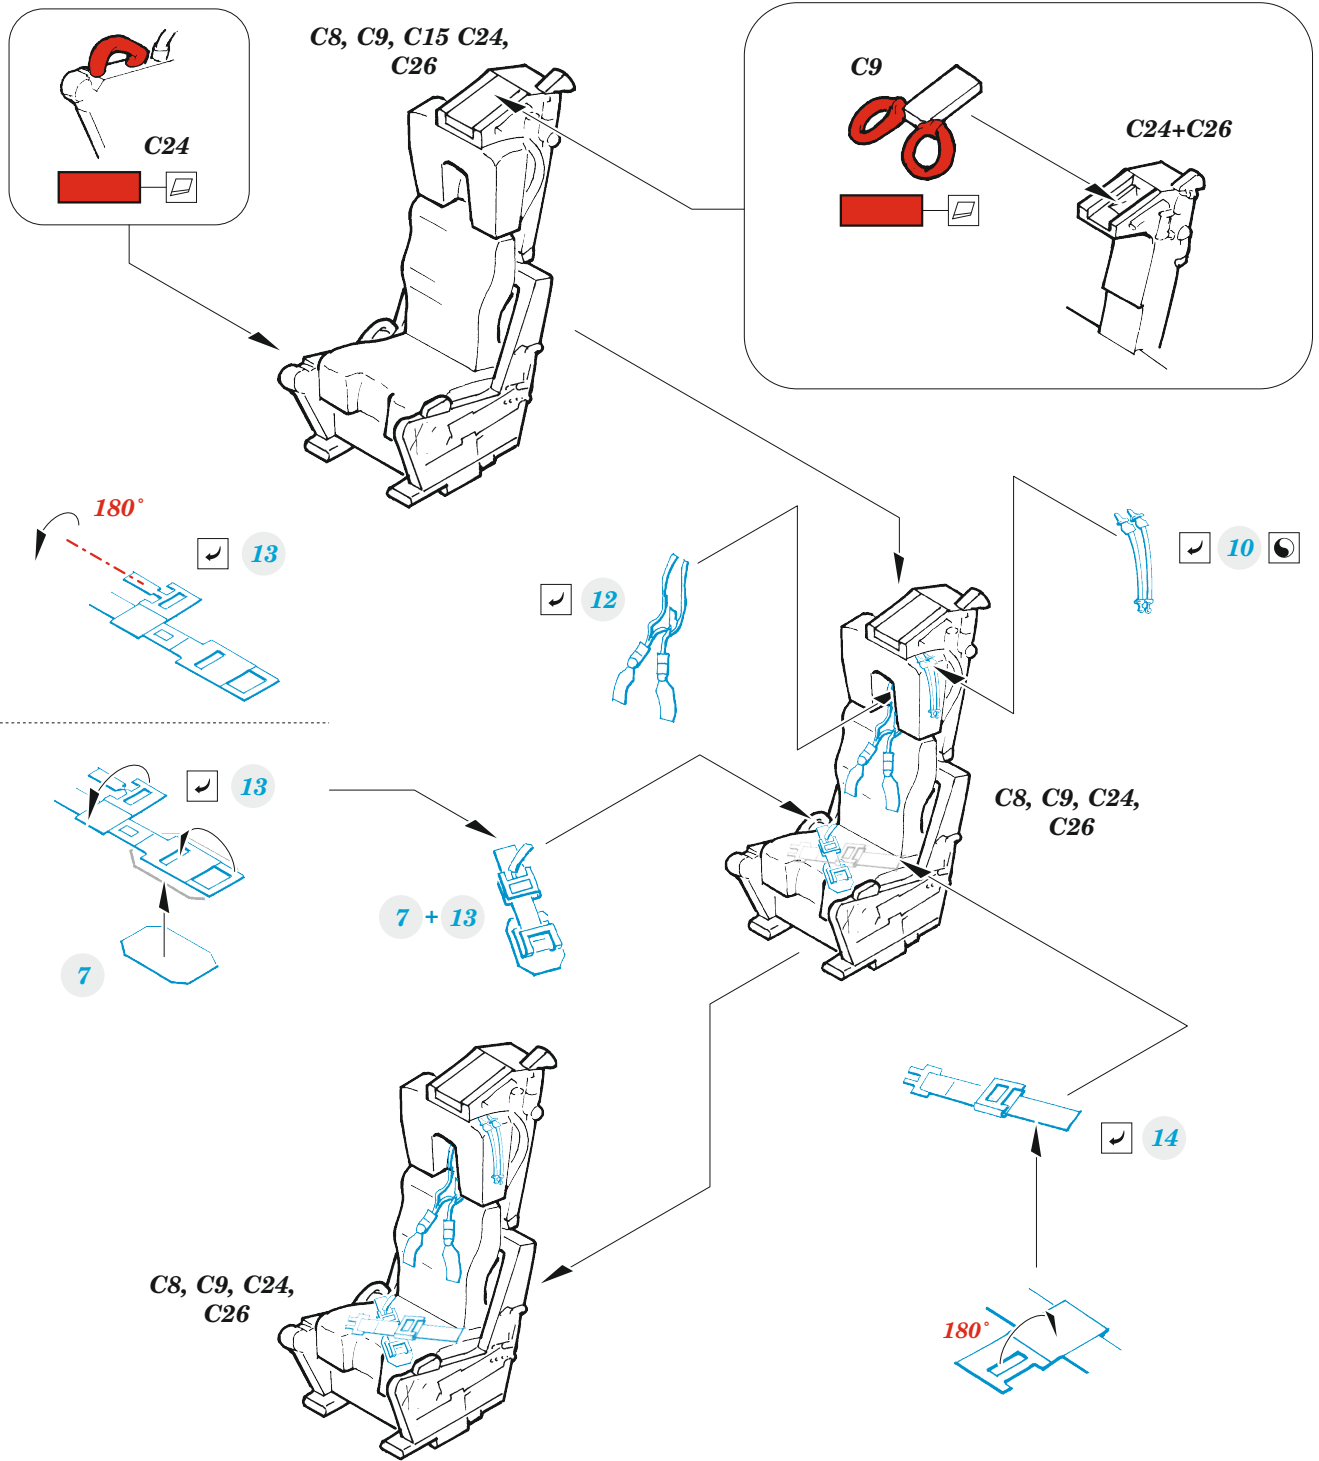

F-4G seatbelts STEEL

detail set for 1/48 MENG kit • sada detailů pro stavebnici 1/48 MENG

- APPLY EXPRESS MASK AND PAINT BEFORE GLUING
POUŽIT EXPRESS MASK NABARVIT PŘED SLEPENÍM
 - SYMMETRICAL ASSEMBLY
SYMETRICKÁ MONTÁŽ
 - REMOVE
ODSTRANIT
 - GRIND
OBROUSIT
 - DRILL HOLE
VRTAT OTVOR
 - COLORED ETCHED PARTS
LEPTANÉ BAREVNÉ DÍLY
 - ETCHED PARTS
LEPTANÉ NEBAREVNÉ DÍLY
 - ORIGINAL KIT PARTS
PŮVODNÍ DÍLY STAVEBNICE
- BEND
OHNOUT
 - OPTION
VOLBA
 - REPLACE
NAHRADIT
 - REVERSE SIDE
OTOČIT

ORIGINAL KIT PARTS PŮVODNÍ DÍLY STAVEBNICE	PHOTO-ETCHED PARTS LEPTANÉ DÍLY	PARTS TO BE REMOVED DÍLY K ODSTRANĚNÍ	FILL TMELIT
---	------------------------------------	--	----------------

Related products: 49 1378 F-4G