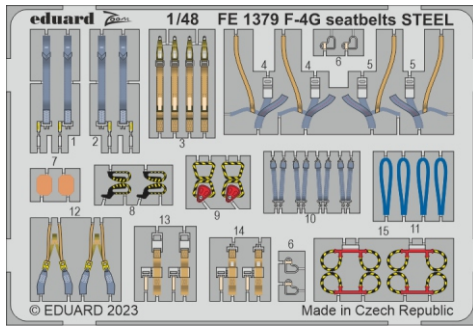

F-4G seatbelts STEEL

detail set for 1/48 MENG kit • sada detailů pro stavebnici 1/48 MENG

- APPLY EXPRESS MASK AND PAINT BEFORE GLUING
POUŽIT EXPRESS MASK NABARVIT PŘED SLEPENÍM
 - SYMMETRICAL ASSEMBLY
SYMETRICKÁ MONTÁŽ
 - REMOVE
ODSTRANIT
 - GRIND
OBROUSIT
 - DRILL HOLE
VRTAT OTVOR
 - COLORED ETCHED PARTS
LEPTANÉ BAREVNÉ DÍLY
 - ETCHED PARTS
LEPTANÉ NEBAREVNÉ DÍLY
 - ORIGINAL KIT PARTS
PŮVODNÍ DÍLY STAVEBNICE
- BEND
OHNOUT
 - OPTION
VOLBA
 - REPLACE
NAHRADIT
 - REVERSE SIDE
OTOČIT

ORIGINAL KIT PARTS PŮVODNÍ DÍLY STAVEBNICE	PHOTO-ETCHED PARTS LEPTANÉ DÍLY	PARTS TO BE REMOVED DÍLY K ODSTRANĚNÍ	FILL TMELIT
---	------------------------------------	--	----------------

Related products: 49 1378 F-4G