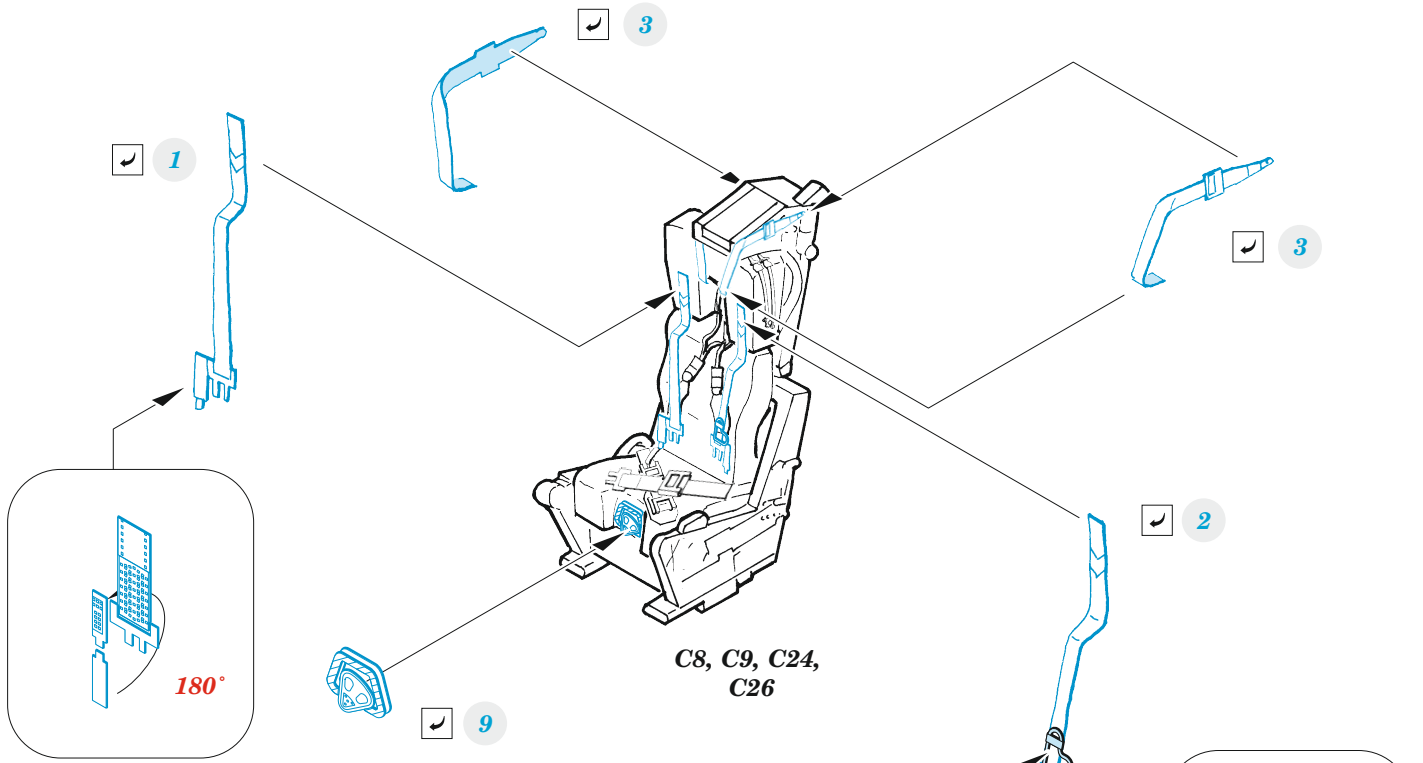

F-4G seatbelts STEEL

detail set for 1/48 MENG kit • sada detailů pro stavebnici 1/48 MENG

- APPLY EXPRESS MASK AND PAINT BEFORE GLUING
POUŽIT EXPRESS MASK NABARVIT PŘED SLEPENÍM
 - SYMMETRICAL ASSEMBLY
SYMETRICKÁ MONTÁŽ
 - REMOVE
ODSTRANIT
 - GRIND
OBROUSIT
 - DRILL HOLE
VRTAT OTVOR
 - COLORED ETCHED PARTS
LEPTANÉ BAREVNÉ DÍLY
 - ETCHED PARTS
LEPTANÉ NEBAREVNÉ DÍLY
 - ORIGINAL KIT PARTS
PŮVODNÍ DÍLY STAVEBNICE
- BEND
OHNOUT
 - OPTION
VOLBA
 - REPLACE
NAHRADIT
 - REVERSE SIDE
OTOČIT

ORIGINAL KIT PARTS PŮVODNÍ DÍLY STAVEBNICE	PHOTO-ETCHED PARTS LEPTANÉ DÍLY	PARTS TO BE REMOVED DÍLY K ODSTRANĚNÍ	FILL TMELIT
---	------------------------------------	--	----------------

Related products: 49 1378 F-4G