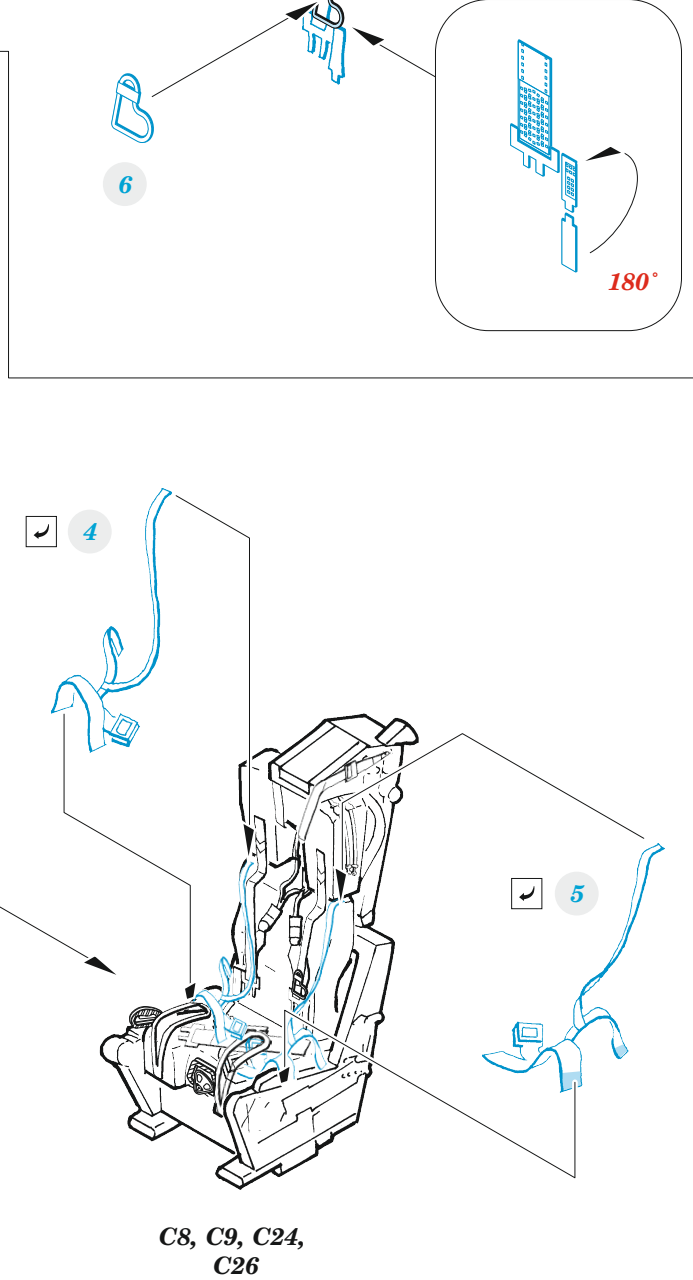

F-4G seatbelts STEEL

detail set for 1/48 MENG kit • sada detailů pro stavebnici 1/48 MENG

- APPLY EXPRESS MASK AND PAINT BEFORE GLUING
POUŽIT EXPRESS MASK NABARVIT PŘED SLEPENÍM
 - SYMMETRICAL ASSEMBLY
SYMETRICKÁ MONTÁŽ
 - REMOVE
ODSTRANIT
 - GRIND
OBROUSIT
 - DRILL HOLE
VRTAT OTVOR
 - COLORED ETCHED PARTS
LEPTANÉ BAREVNÉ DÍLY
 - ETCHED PARTS
LEPTANÉ NEBAREVNÉ DÍLY
 - ORIGINAL KIT PARTS
PŮVODNÍ DÍLY STAVEBNICE
- BEND
OHNOUT
 - OPTION
VOLBA
 - REPLACE
NAHRADIT
 - REVERSE SIDE
OTOČIT

ORIGINAL KIT PARTS PŮVODNÍ DÍLY STAVEBNICE	PHOTO-ETCHED PARTS LEPTANÉ DÍLY	PARTS TO BE REMOVED DÍLY K ODSTRANĚNÍ	FILL TMELIT
---	------------------------------------	--	----------------

Related products: 49 1378 F-4G