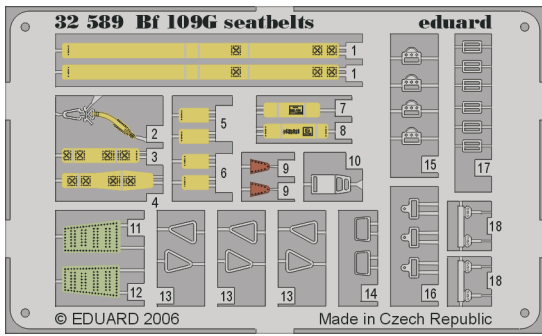

# Bf 109G seatbelts

1/32 scale detail set for Hasegawa kit • sada detailů pro model Hasegawa 1/32

eduard

32 589

-  SYMMETRICAL ASSEMBLY  
SYMETRICKÁ MONTÁŽ
-  REMOVE  
ODSTRANIT
-  BEND  
OHNOUT
-  REPLACE  
NAHRADIT
-  GRIND  
OBROUSIT
-  OPTION  
VOLBA

 ORIGINAL KIT PARTS  
PŮVODNÍ DÍLY STAVEBNICE

 PHOTO-ETCHED PARTS  
LEPTANÉ DÍLY

 PARTS TO BE REMOVED  
DÍLY K ODSTRANĚNÍ

**I.**

**II.**

**III.**

**B**

**I.**