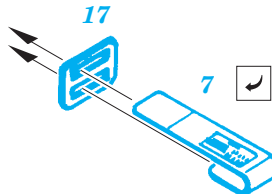

# Bf 109G seatbelts

1/32 scale detail set for Hasegawa kit • sada detailů pro model Hasegawa 1/32

eduard

32 589

-  SYMMETRICAL ASSEMBLY  
SYMETRICKÁ MONTÁŽ
-  REMOVE  
ODSTRANIT
-  BEND  
OHNOUT
-  REPLACE  
NAHRADIT
-  GRIND  
OBROUSIT
-  OPTION  
VOLBA

 ORIGINAL KIT PARTS  
PŮVODNÍ DÍLY STAVEBNICE

 PHOTO-ETCHED PARTS  
LEPTANÉ DÍLY

 PARTS TO BE REMOVED  
DÍLY K ODSTRANĚNÍ

**I.**

**II.**

**III.**

**B**

**I.**