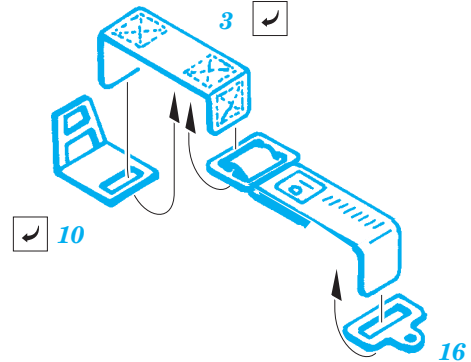

# Bf 109G seatbelts

1/32 scale detail set for Hasegawa kit • sada detailů pro model Hasegawa 1/32

eduard

32 589

-  SYMMETRICAL ASSEMBLY  
SYMETRICKÁ MONTÁŽ
-  REMOVE  
ODSTRANIT
-  BEND  
OHNOUT
-  REPLACE  
NAHRADIT
-  GRIND  
OBROUSIT
-  OPTION  
VOLBA

 ORIGINAL KIT PARTS  
PŮVODNÍ DÍLY STAVEBNICE

 PHOTO-ETCHED PARTS  
LEPTANÉ DÍLY

 PARTS TO BE REMOVED  
DÍLY K ODSTRANĚNÍ

**I.**

**II.**

**III.**

**B**

**I.**

**II.**

**III.**