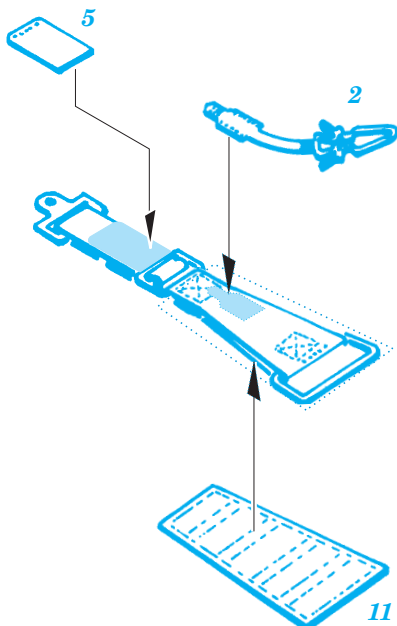

# Bf 109G seatbelts

1/32 scale detail set for Hasegawa kit • sada detailů pro model Hasegawa 1/32

eduard

32 589

-  SYMMETRICAL ASSEMBLY  
SYMETRICKÁ MONTÁŽ
-  REMOVE  
ODSTRANIT
-  BEND  
OHNOUT
-  REPLACE  
NAHRADIT
-  GRIND  
OBROUSIT
-  OPTION  
VOLBA

 ORIGINAL KIT PARTS  
PŮVODNÍ DÍLY STAVEBNICE

 PHOTO-ETCHED PARTS  
LEPTANÉ DÍLY

 PARTS TO BE REMOVED  
DÍLY K ODSTRANĚNÍ

**I.**

**II.**

**III.**

**B**

**I.**

**II.**

**III.**