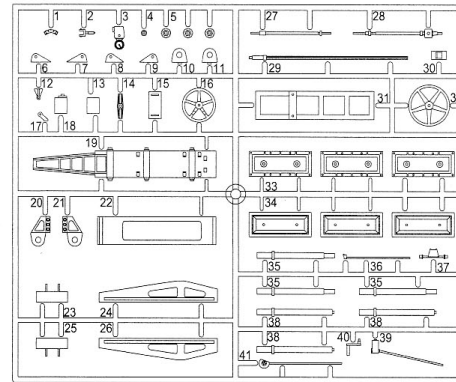

# 60cm MÖRSEK "KARL" GERÄT 040

KIT NO. 9157

A

D

F1

B

E

F2