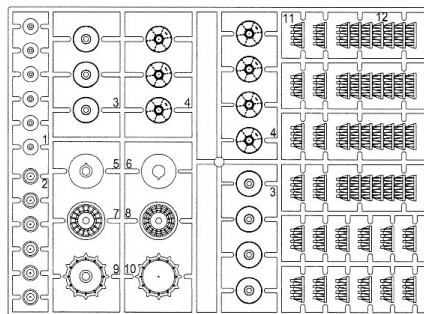

# 60cm MÖRSEK "KARL" GERÄT 040

KIT NO. 9157

A

D

F1

B

E

F2

Gx2

Gx4

Cx2

Metal Parts

MA1

の部品は使用しません  
Parts not for use.  
Telle werden nicht verwendet.  
Pieces a ne pas utiliser.  
Parti nin ulizzati.  
不需要使用的部件

**3**

**4**

**5**

**6**

**7**

**8**

9

10