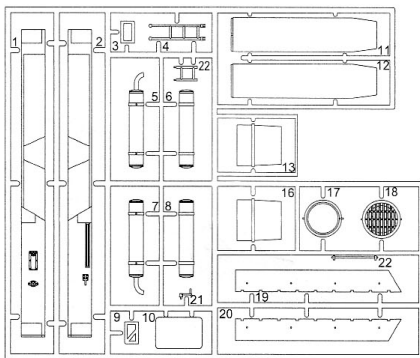

# 60cm MÖRSEK "KARL" GERÄT 040

KIT NO. 9157

A

D

F1

B

E

F2