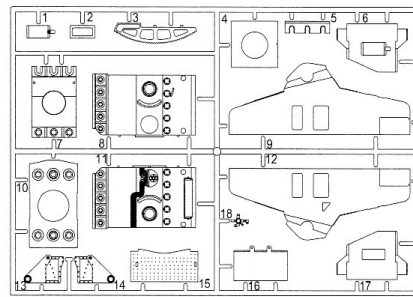

# 60cm MÖRSEK "KARL" GERÄT 040

KIT NO. 9157

A

D

F1

B

E

F2