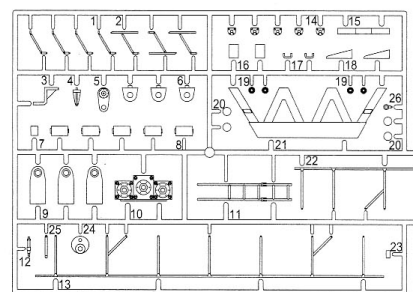

Cx2

Metal Parts

MA1