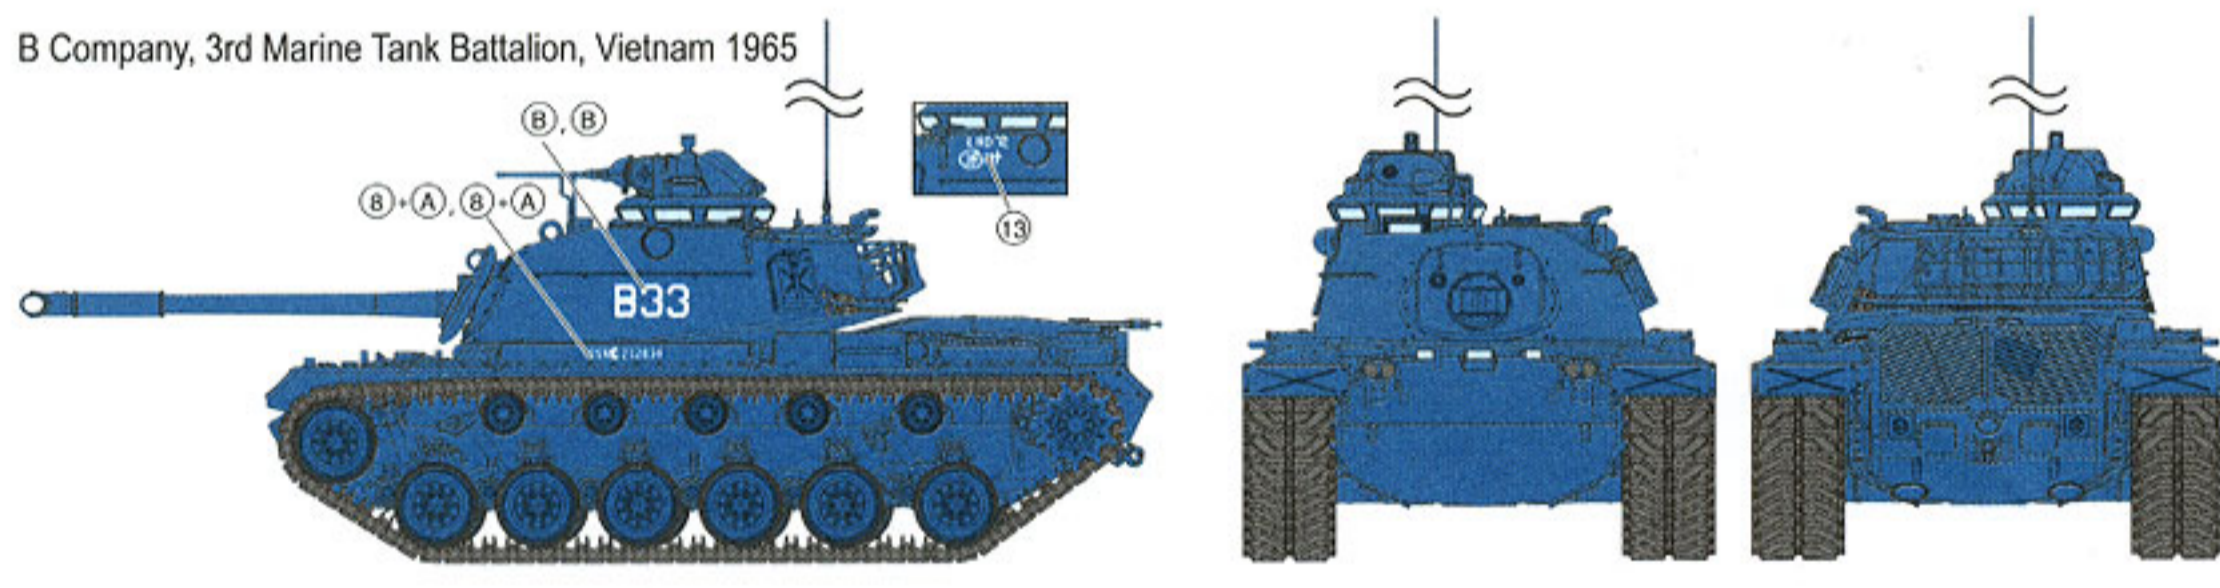

Painting & Markings

マーキング及び塗装図   Markierungen und Bemalung   標貼及着色指示   Decoration et Peinture   Marchio & Pittura