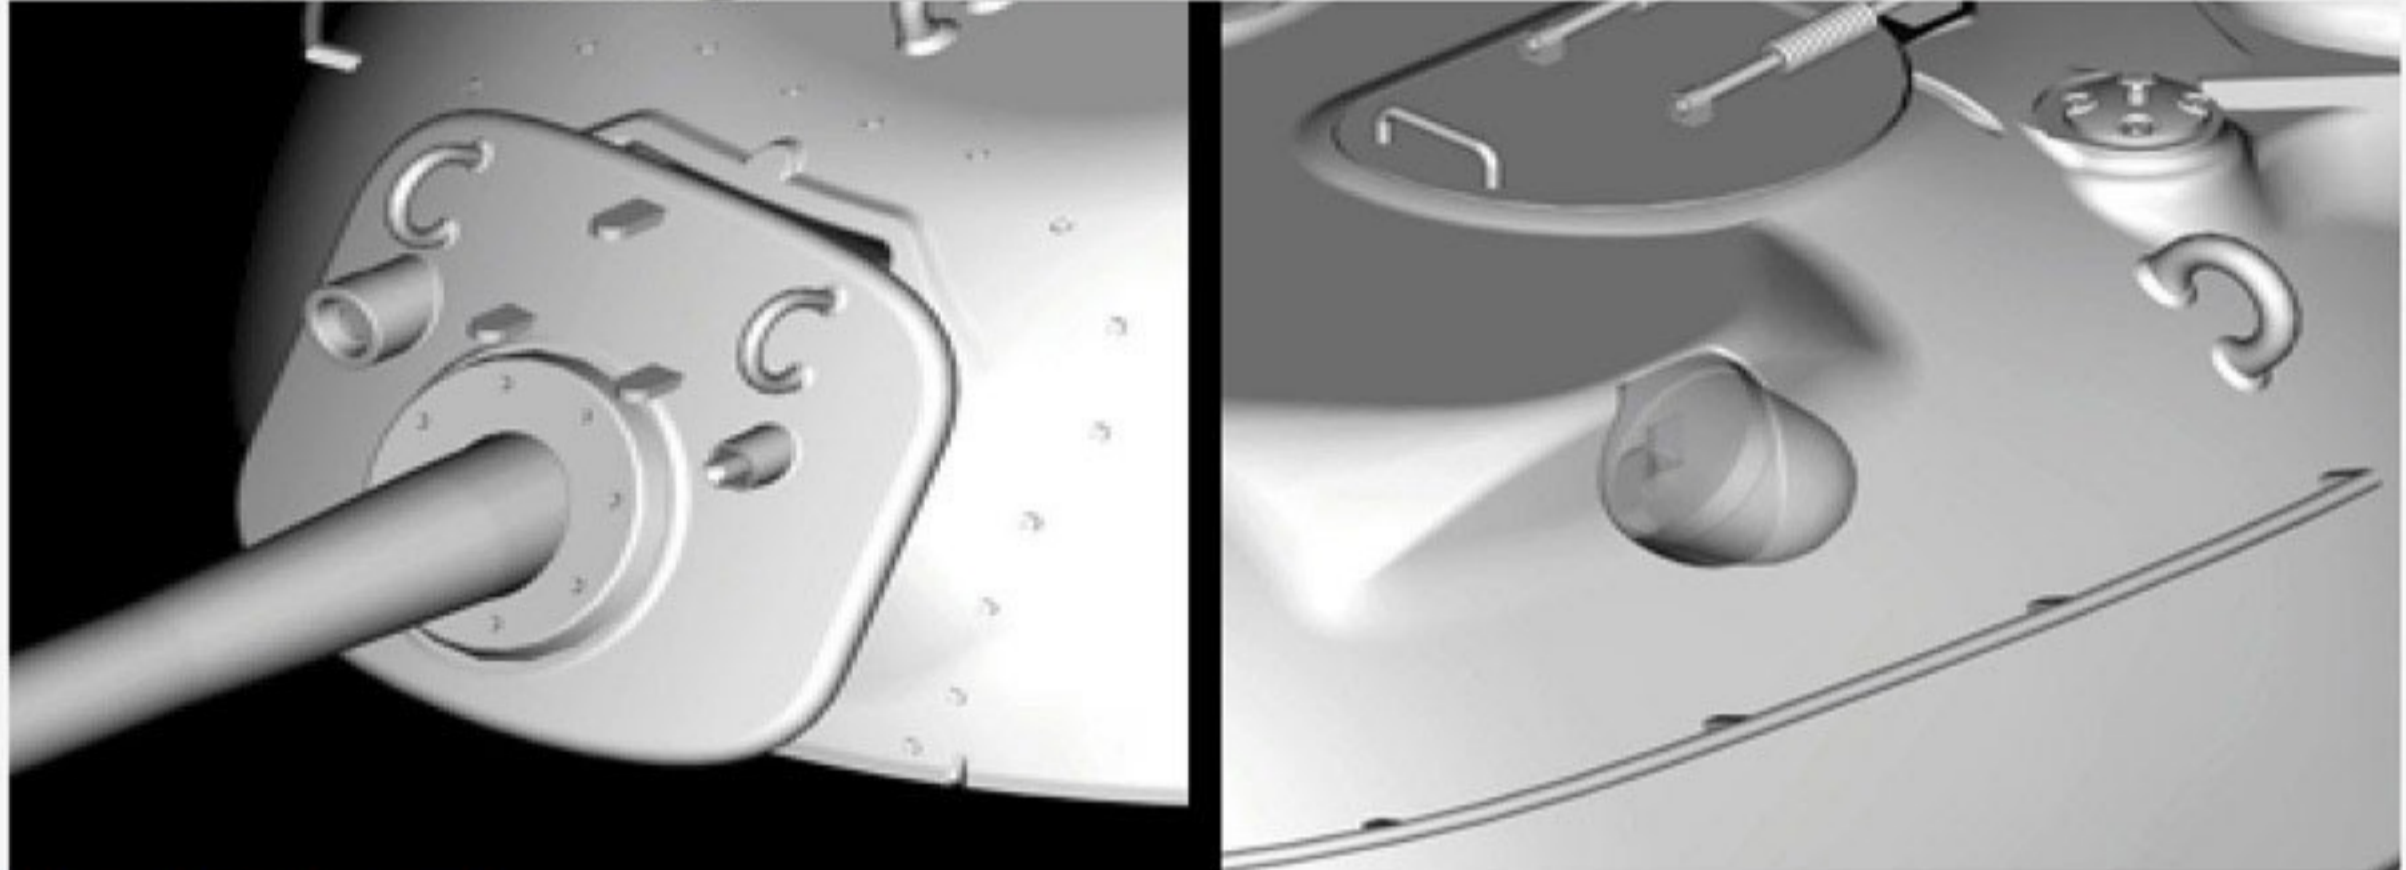

例えば、砲塔のリアルな铸造テクスチャ表現や細かく彫刻された铸造番号など、モデラーは組み立てと同時にリアルな質感を体感することでしょう。

1:35 MODERN AFV SERIES

Smart
Kit

M48A3 Mod.B

★ Inside Story

True to form!

サイバーホビーのM48A3 Mod.Bのキットは、M48の特徴を的確にとらえています。そのディテールはフェンダー上のボルトモールドなどよく目をこらして見なければわからないような細部にまで至ります。

また砲塔周りは注目ポイントにあふれています。その微妙なカーブを持つ形状の再現はもとより、細部の表現にも手を抜いてはいません。さらに実感あふれる完成度を約束するためにビジョンポートやペリスコープには透明パーツを用意。

90mm砲の砲身やマズルブレーキなどの確かな再現度も見どころです。サイバーホビーのこの最新キットによって、初めて正確なM48の砲塔が再現されたといってもいいでしょう。

HOBBIY SEARCH