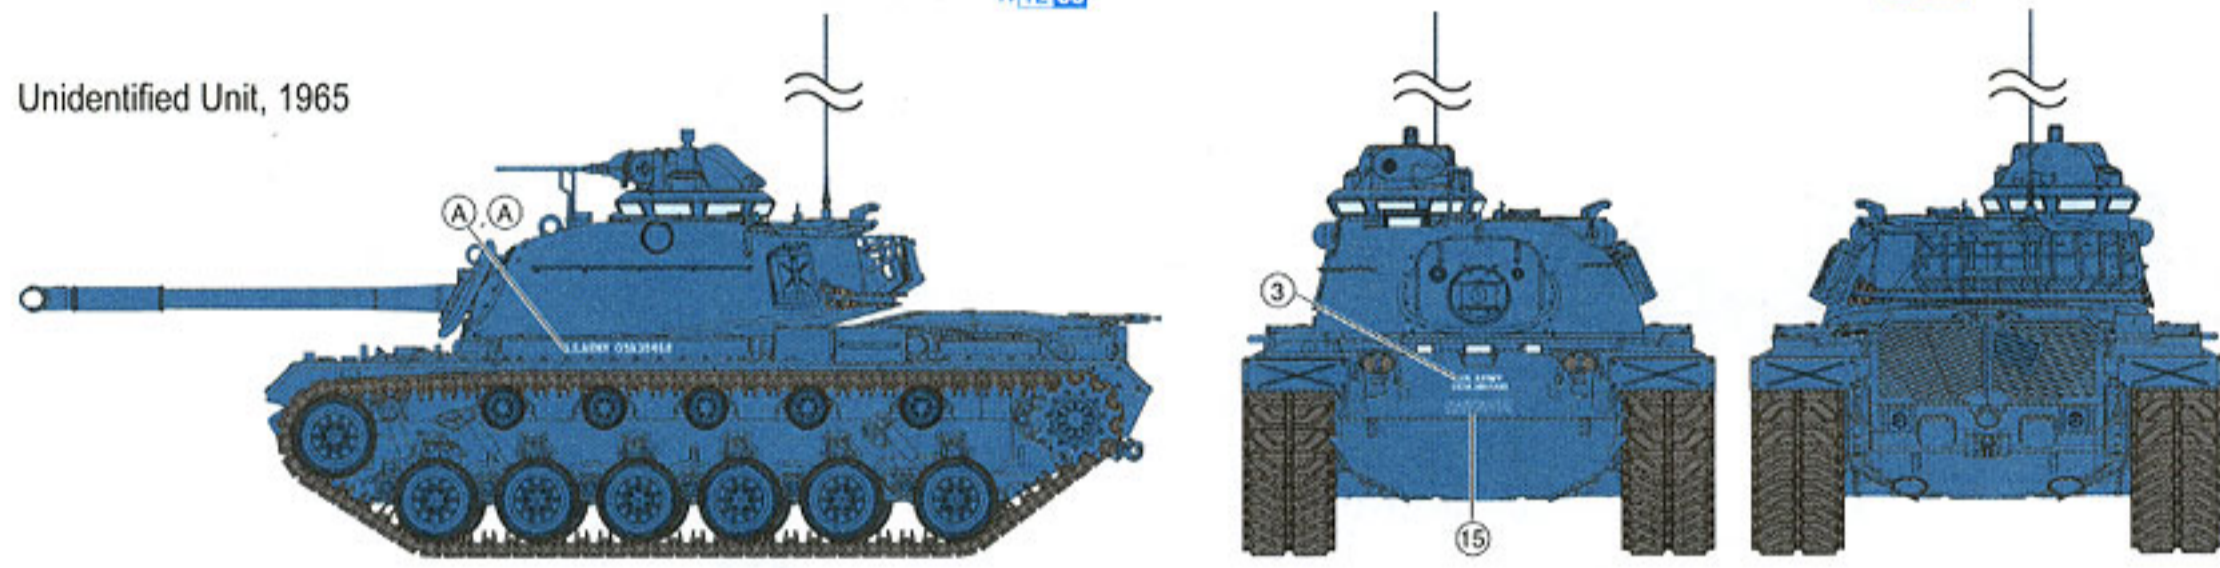

Unidentified Unit, 1965