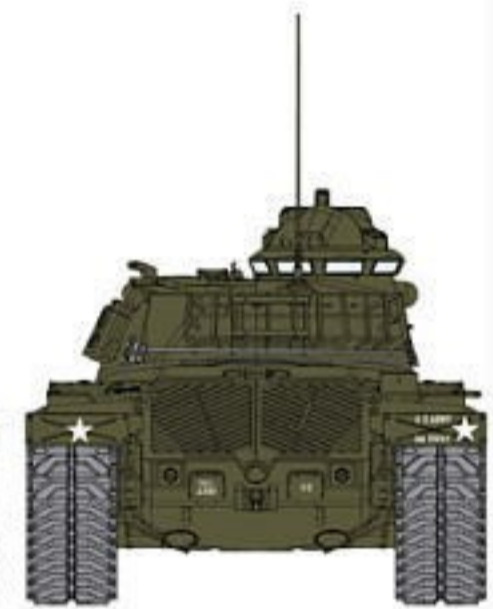

www.dragon-models.com
e-mail: info@dragon-models.com

A Quality Product of **DRAGON** 3544

M48A3 Mod.B

発売中
WW.IIドイツ軍
ハイトラック 5cm PaK38
対戦車砲搭載自行砲
¥4,935

好評発売中
WW.II 日本海軍陸軍
九五式戦車八号 (前期型)
¥3,990

好評発売中
WW.II 日本海軍陸軍
九五式戦車八号 (前期型)
¥3,990

New Type
新金型

NEW
新製品

NEW
アメリカ陸軍
M48A3 Mod.B パットン 主力戦車
¥5,250

HOBBY SEA

1:35 MODERN AFV SERIES

Smart
Kit

M48A3 Mod.B

★ Inside Story

A stellar cast!

遂にサイバーホビーのM48パットンがその姿を現します。

全てが新設計、砲塔から車体、履帯に至るまで完全新金型でつくられたこのキットには、サイバーホビーの技術と情熱が詰まっています。

実車を綿密にリサーチし設計され忠実にスケールダウンされたモデルにより、モデラーは真のM48の姿を見ることになるのです。

スマートキット思想で設計されたこのキットは、容易な組み立てが約束されていますが、サイバーホビーの技術は組み立て易さだけでなくそのディテール再現にも力を注いでいます。