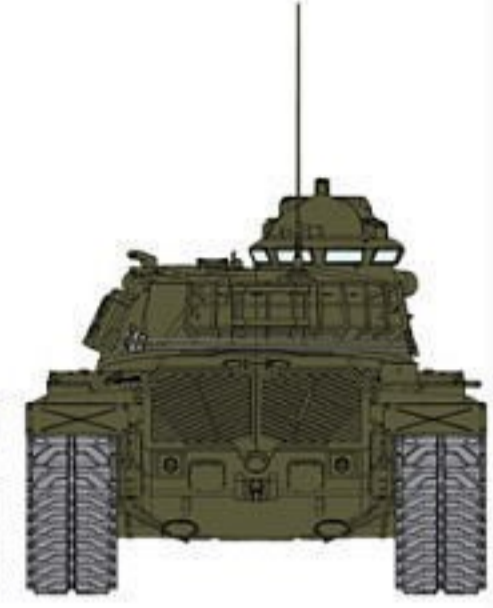

Engine deck produced with excellent details

Cupola realistically represented including clear-plastic periscope

Turret for elevating 90mm M41 gun included

Rear hull with authentic grill and low profile

Suspension system formed from multiple parts

www.dragon-models.com
e-mail: info@dragon-models.com

A Quality Product of **DRAGON** 3544

M48A3 Mod.B

発売中
WW.IIドイツ軍
ハイトラック 5cm PaK38
対戦車砲搭載自行砲
¥4,935

好評発売中
WW.II 日本海軍陸軍
九五式戦車八号 (前期型)
¥3,990

好評発売中
WW.II 日本海軍陸軍
九五式戦車八号 (前期型)
¥3,990

New Type
新金型

NEW
新製品

NEW
アメリカ陸軍
M48A3 Mod.B パットン 主力戦車
¥5,250

HOBBY SEA

1:35 MODERN AFV SERIES

Smart
Kit

M48A3 Mod.B

★ Inside Story

A stellar cast!

遂にサイバーホビーのM48パットンがその姿を現します。

全てが新設計、砲塔から車体、履帯に至るまで完全新金型でつくられたこのキットには、サイバーホビーの技術と情熱が詰まっています。

実車を綿密にリサーチし設計され忠実にスケールダウンされたモデルにより、モデラーは真のM48の姿を見ることになるのです。

スマートキット思想で設計されたこのキットは、容易な組み立てが約束されていますが、サイバーホビーの技術は組み立て易さだけでなくそのディテール再現にも力を注いでいます。