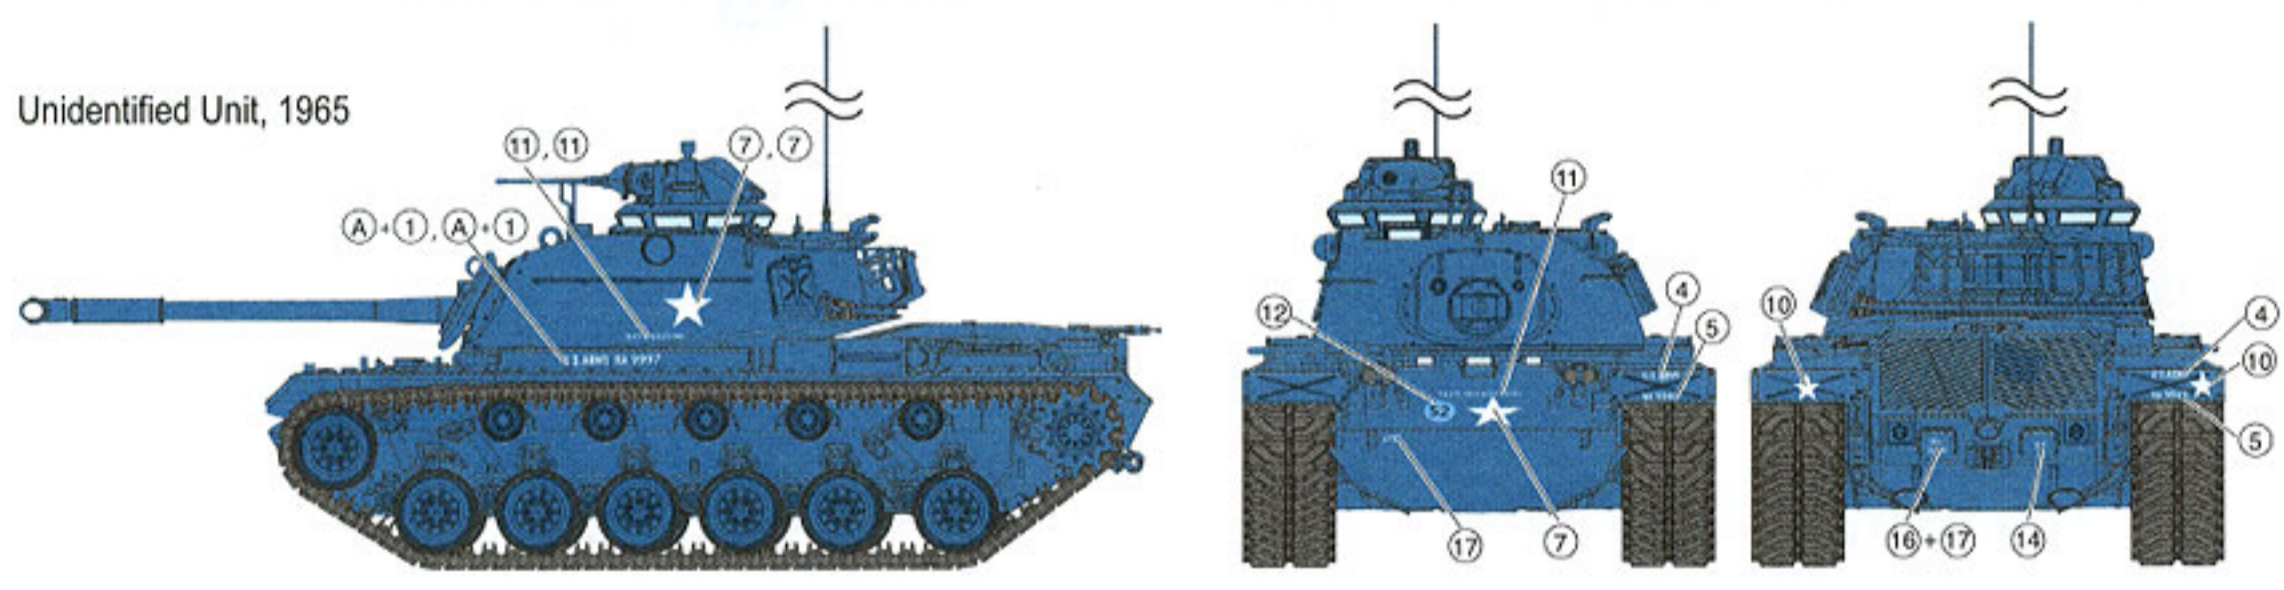

B Company, 3rd Marine Tank Battalion, Vietnam 1965