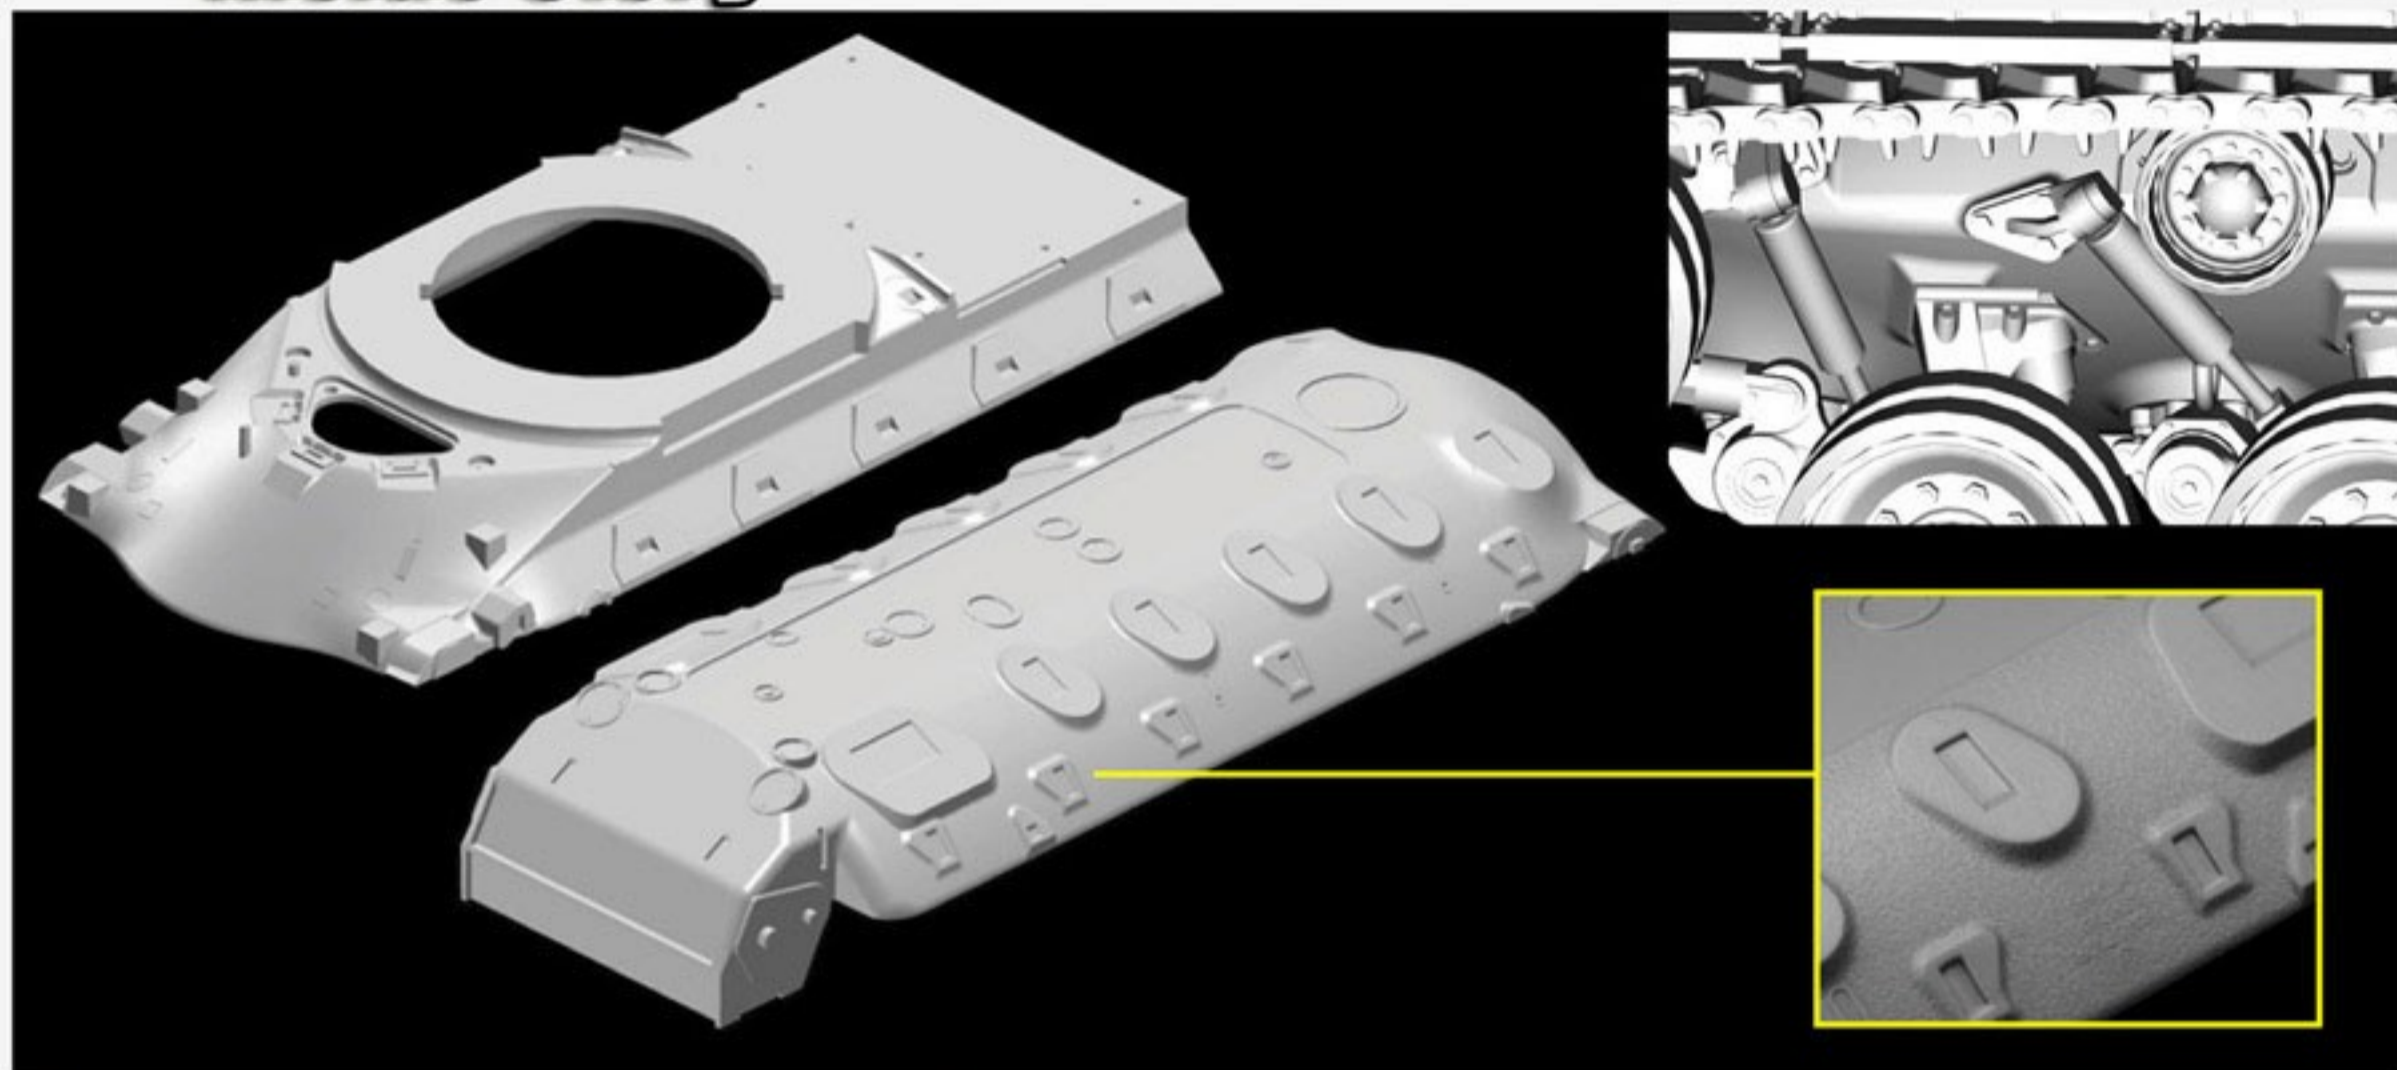

★ Inside Story

Down to earth but top of the world!

モデラーがその視線を砲塔から車体下部に目を移したとき、また新たな驚きに包まれることでしょう。転輪やリターンローラーの奥に見えるトーションバーなどの複雑なサスペンションなど、そのメカニカルな魅力を十分に伝えるキットに仕上がっています。

さらに車体下面にはサイバーホビーのリサーチを活かしたディテールが満載です。恐らく、資料やインターネットの画像などでもあまり見ることのできない部分をサイバーホビーは見事に再現しました。このキットを手にとることにより、モデラーはM48の知られざる姿を発見することになるのです。そして、この一見複雑な足まわりはサイバーホビーのスマートキット思想と確かな技術により、容易に組み立てることが可能です。

しかも履帯にはベルト式のDS履帯を用意しディテール再現度と組み立て易さを向上させています。

HOBBIY SEARCH