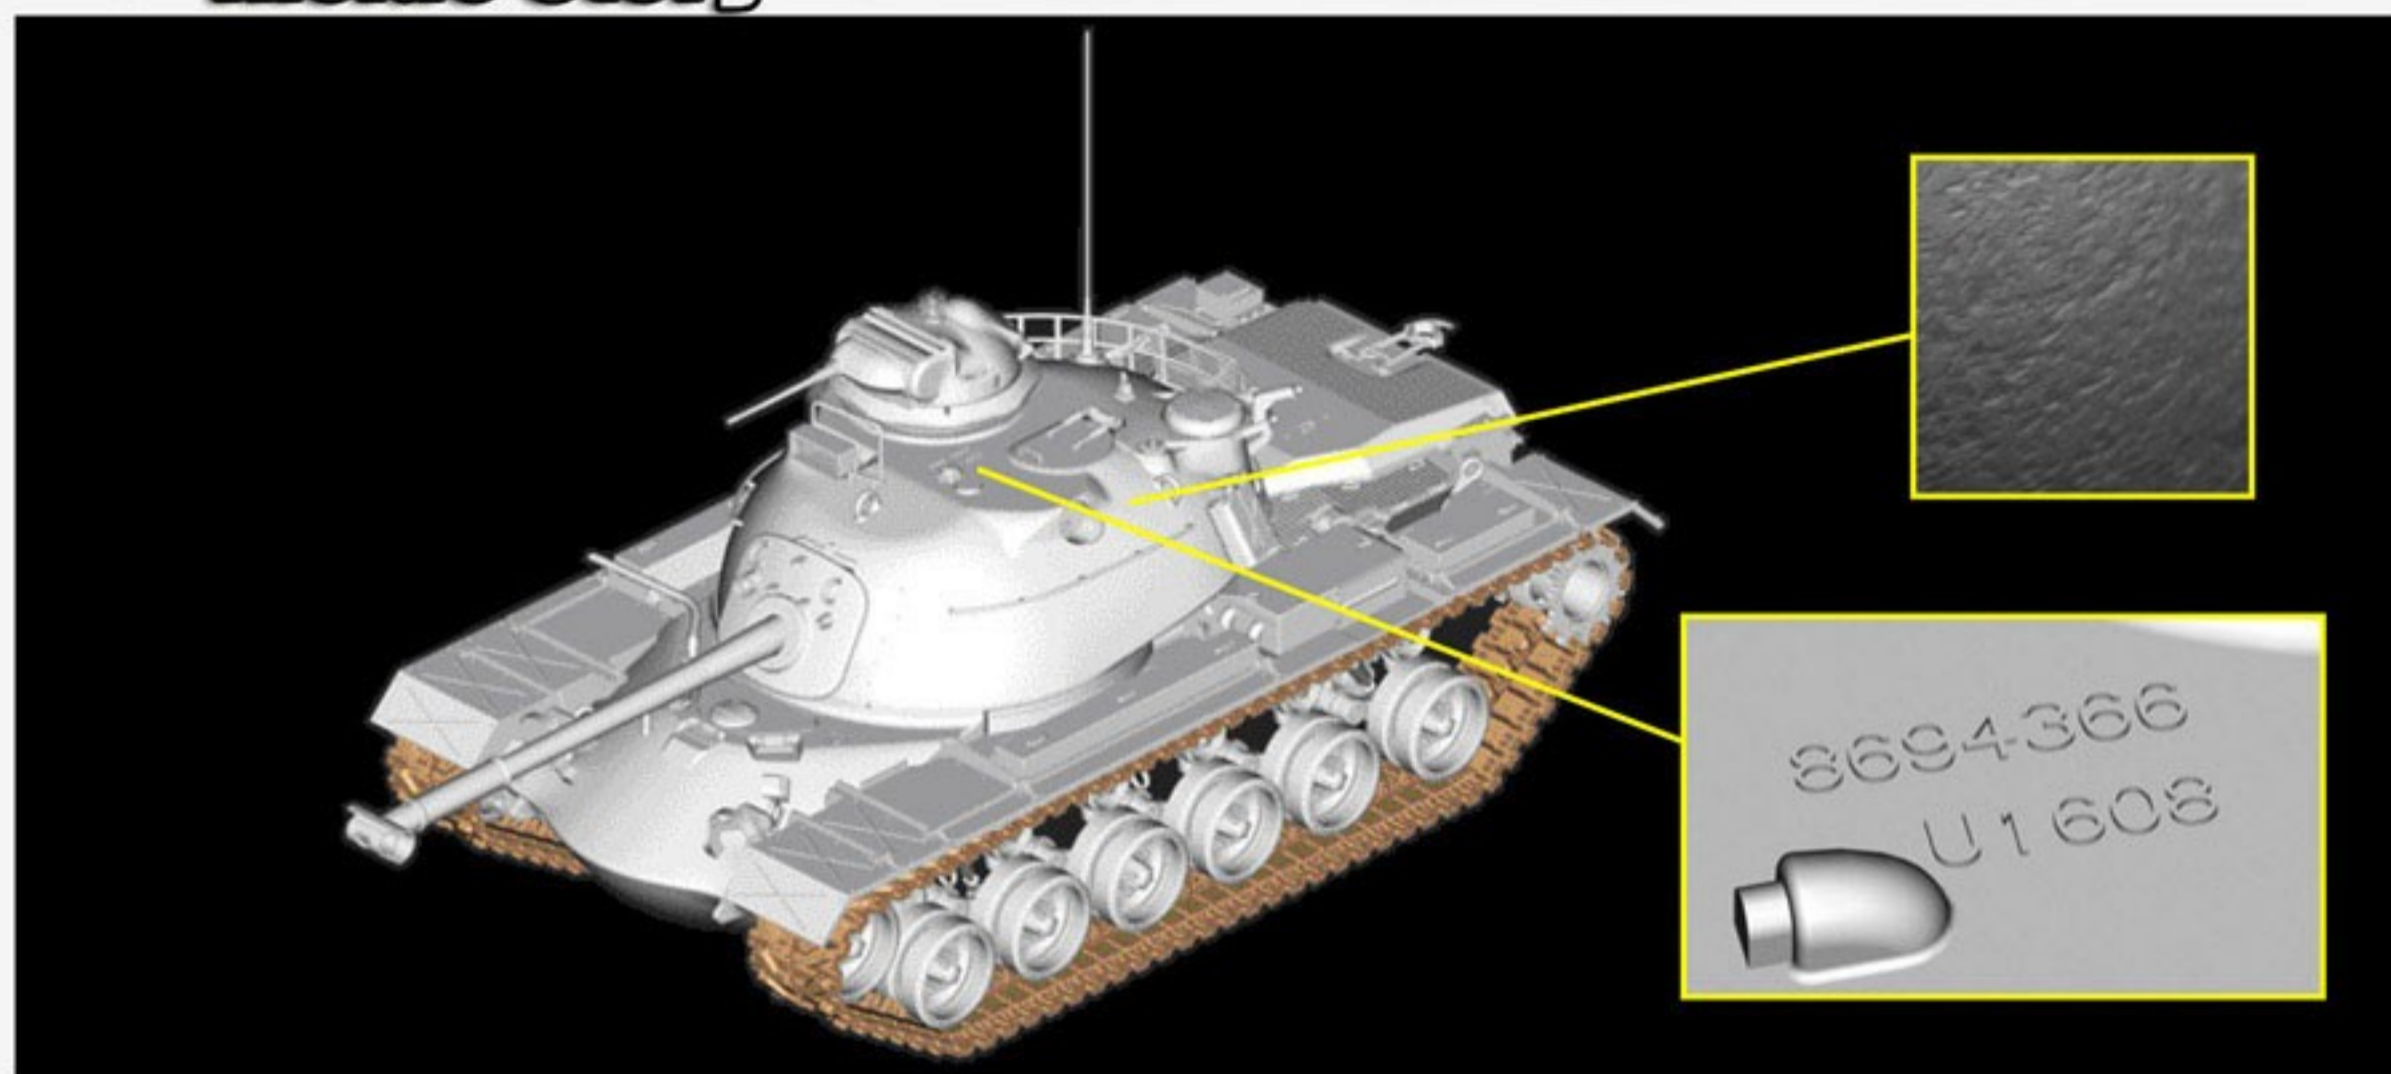

A stellar cast!

遂にサイバーホビーのM48パットンがその姿を現します。

全てが新設計、砲塔から車体、履帯に至るまで完全新金型でつくられたこのキットには、サイバーホビーの技術と情熱が詰まっています。

実車を綿密にリサーチし設計され忠実にスケールダウンされたモデルにより、モデラーは真のM48の姿を見ることになるのです。

スマートキット思想で設計されたこのキットは、容易な組み立てが約束されていますが、サイバーホビーの技術は組み立て易さだけでなくそのディテール再現にも力を注いでいます。