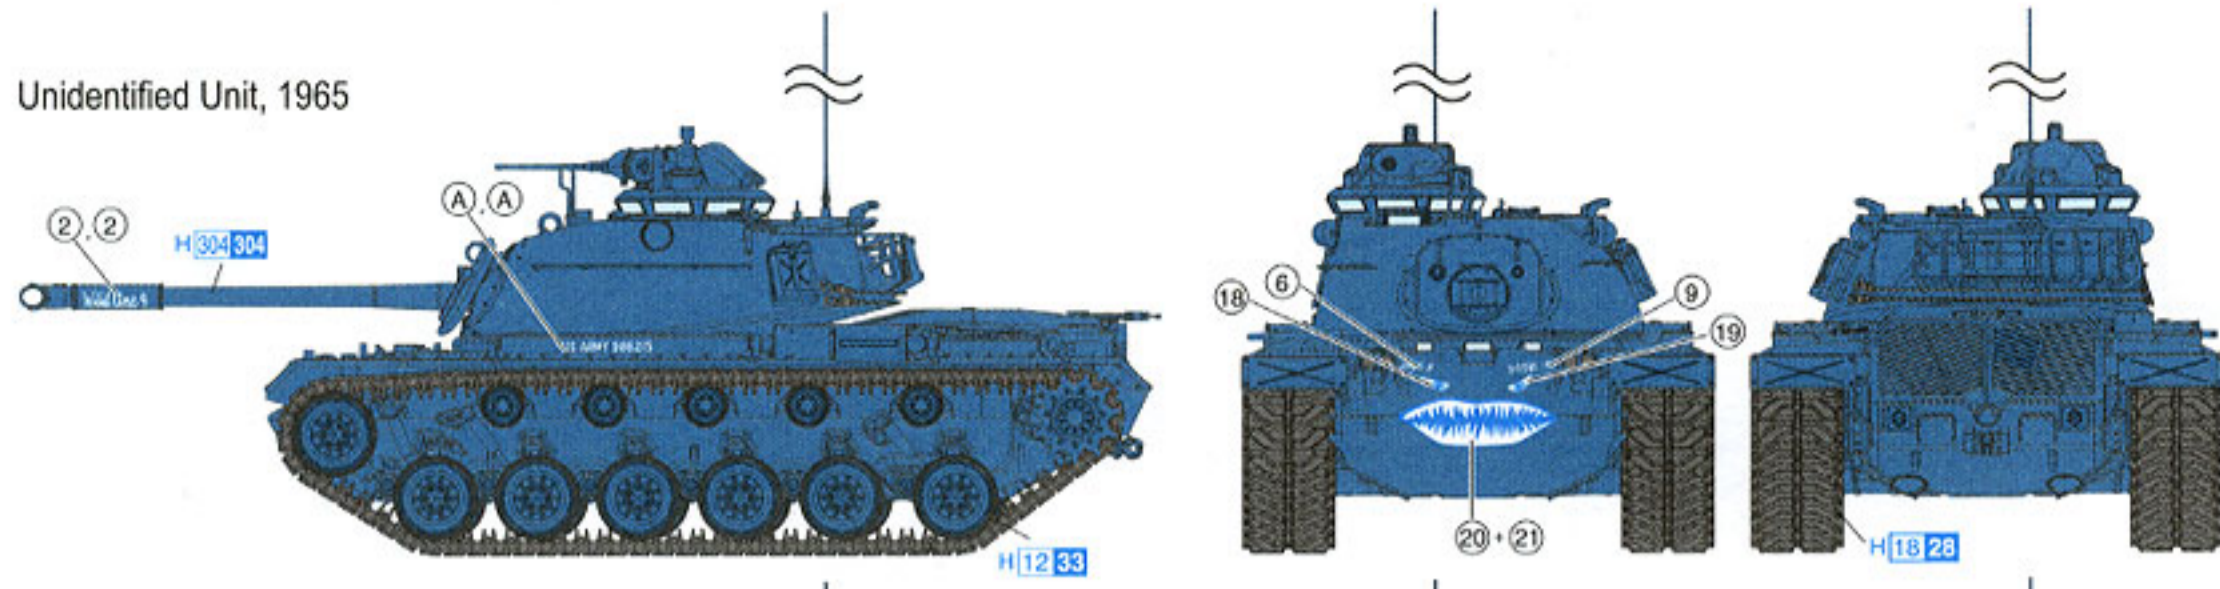

Unidentified Unit, 1965

Painting & Markings

マーキング及び塗装図   Markierungen und Bemalung   標貼及着色指示   Decoration et Peinture   Marchio & Pittura

Unidentified Unit, 1965