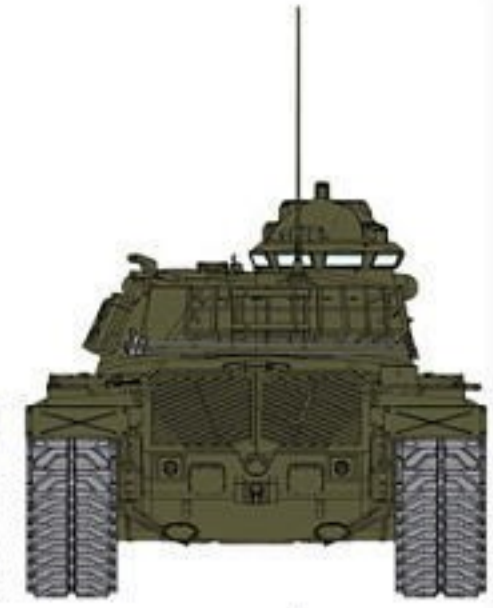

Engine deck produced with excellent details

Cupola realistically represented including clear-plastic periscope

Turret for elevating 90mm M41 gun included

Rear hull with authentic grill and low profile

Suspension system formed from multiple parts

www.dragon-models.com
e-mail: info@dragon-models.com

A Quality Product of **DRAGON** 3544

M48A3 Mod.B

発売中
WW.IIドイツ軍
ハイトラック 5cm PaK38
対戦車砲搭載自行砲
¥4,935

好評発売中
WW.II 日本海軍陸軍
九五式戦車八号 (前期型)
¥3,990

好評発売中
WW.II 日本海軍陸軍
九五式戦車八号 (前期型)
¥3,990

New Type
新金型

NEW
新製品

NEW
アメリカ陸軍
M48A3 Mod.B パットン 主力戦車
¥5,250

HOBBY SEA

1:35 MODERN AFV SERIES

Smart
Kit

M48A3 Mod.B

★ Inside Story

A stellar cast!

遂にサイバーホビーのM48パットンがその姿を現します。

全てが新設計、砲塔から車体、履帯に至るまで完全新金型でつくられたこのキットには、サイバーホビーの技術と情熱が詰まっています。

実車を綿密にリサーチし設計され忠実にスケールダウンされたモデルにより、モデラーは真のM48の姿を見ることになるのです。

スマートキット思想で設計されたこのキットは、容易な組み立てが約束されていますが、サイバーホビーの技術は組み立て易さだけでなくそのディテール再現にも力を注いでいます。