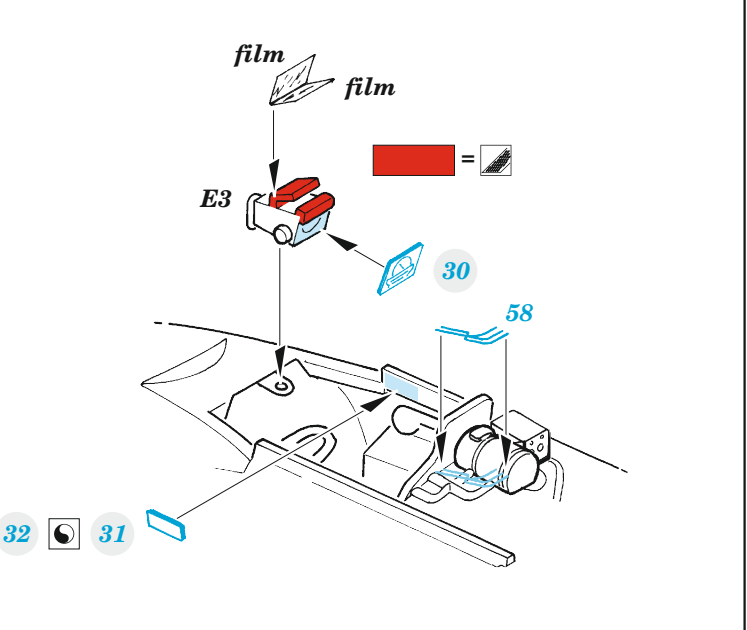

Vampire F.3

eduard

49 1258

1/48

detail set for 1/48 AIRFIX kit • sada detailů pro stavebnici 1/48 AIRFIX

- APPLY EXPRESS MASK AND PAINT BEFORE GLUING
POUŽIT EXPRESS MASK NABARVIT PŘED SLEPENÍM
 - SYMMETRICAL ASSEMBLY
SYMETRICKÁ MONTÁŽ
 - REMOVE
ODSTRANIT
 - GRIND
OBROUSIT
 - DRILL HOLE
VRTAT OTVOR
 - COLORED ETCHED PARTS
LEPTANÉ BAREVNÉ DÍLY
 - ETCHED PARTS
LEPTANÉ NEBAREVNÉ DÍLY
 - ORIGINAL KIT PARTS
PŮVODNÍ DÍLY STAVEBNICE
- BEND
OHNOUT
 - OPTION
VOLBA
 - REPLACE
NAHRADIT

FILM

ORIGINAL KIT PARTS
PŮVODNÍ DÍLY STAVEBNICE

PHOTO-ETCHED PARTS
LEPTANÉ DÍLY

PARTS TO BE REMOVED
DÍLY K ODSTRANĚNÍ

FILL
TMELIT

Related products: FE 1259 Vampire F.3 seatbelts STEEL

Related products: 644 152 Vampire F.3