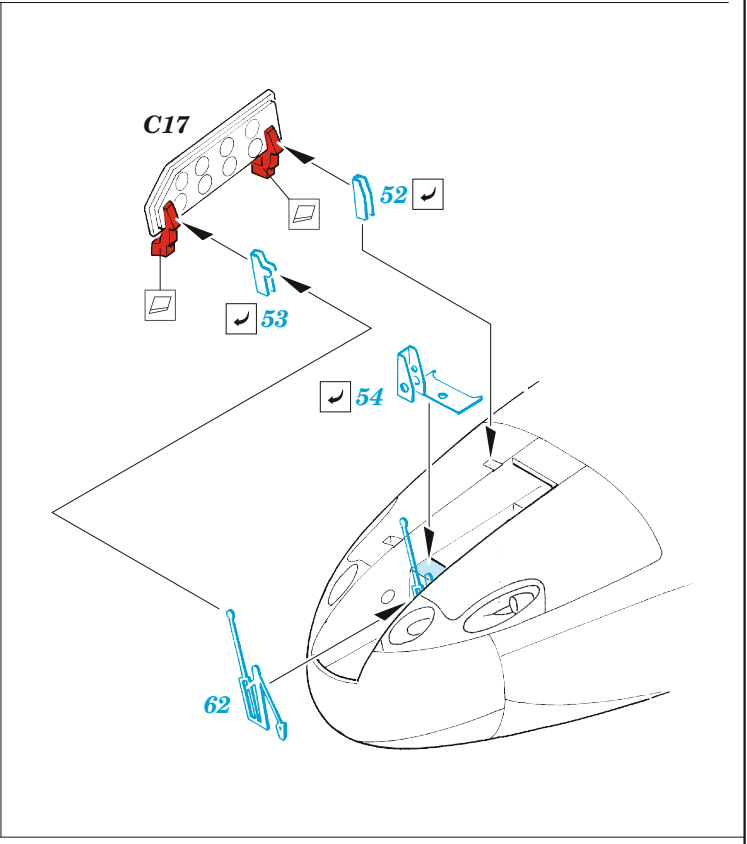

Vampire F.3

eduard

49 1258

1/48

detail set for 1/48 AIRFIX kit • sada detailů pro stavebnici 1/48 AIRFIX

- APPLY EXPRESS MASK AND PAINT BEFORE GLUING
POUŽIT EXPRESS MASK NABARVIT PŘED SLEPENÍM
 - SYMMETRICAL ASSEMBLY
SYMETRICKÁ MONTÁŽ
 - REMOVE
ODSTRANIT
 - GRIND
OBROUSIT
 - DRILL HOLE
VRTAT OTVOR
 - COLORED ETCHED PARTS
LEPTANÉ BAREVNÉ DÍLY
 - ETCHED PARTS
LEPTANÉ NEBAREVNÉ DÍLY
 - ORIGINAL KIT PARTS
PŮVODNÍ DÍLY STAVEBNICE
- BEND
OHNOUT
 - OPTION
VOLBA
 - REPLACE
NAHRADIT

FILM

ORIGINAL KIT PARTS
PŮVODNÍ DÍLY STAVEBNICE

PHOTO-ETCHED PARTS
LEPTANÉ DÍLY

PARTS TO BE REMOVED
DÍLY K ODSTRANĚNÍ

FILL
TMELIT

Related products: FE 1259 Vampire F.3 seatbelts STEEL

Related products: 644 152 Vampire F.3