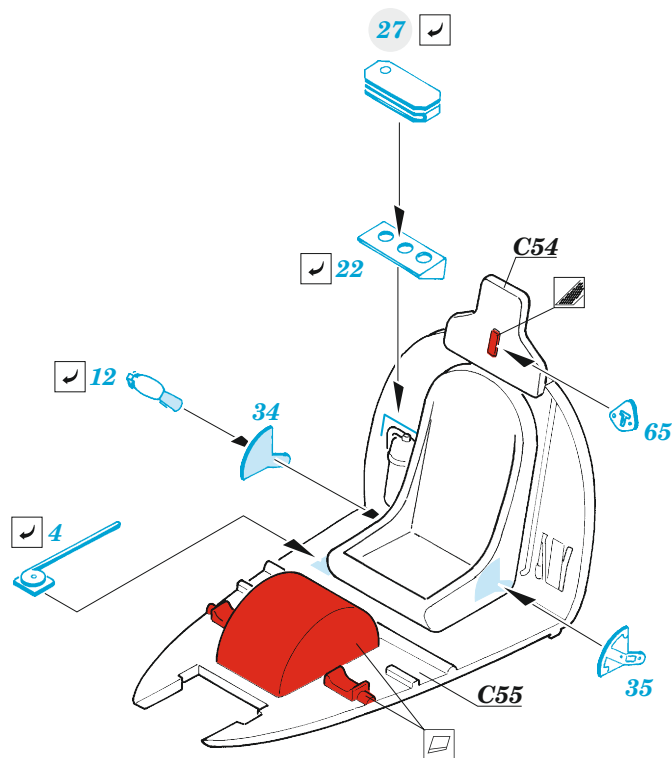

Vampire F.3

eduard

49 1258

1/48

detail set for 1/48 AIRFIX kit • sada detailů pro stavebnici 1/48 AIRFIX

- APPLY EXPRESS MASK AND PAINT BEFORE GLUING
POUŽIT EXPRESS MASK NABARVIT PŘED SLEPENÍM
 - SYMMETRICAL ASSEMBLY
SYMETRICKÁ MONTÁŽ
 - REMOVE
ODSTRANIT
 - GRIND
OBROUSIT
 - DRILL HOLE
VRTAT OTVOR
 - COLORED ETCHED PARTS
LEPTANÉ BAREVNÉ DÍLY
 - ETCHED PARTS
LEPTANÉ NEBAREVNÉ DÍLY
 - ORIGINAL KIT PARTS
PŮVODNÍ DÍLY STAVEBNICE
- BEND
OHNOUT
 - OPTION
VOLBA
 - REPLACE
NAHRADIT

FILM

ORIGINAL KIT PARTS
PŮVODNÍ DÍLY STAVEBNICE

PHOTO-ETCHED PARTS
LEPTANÉ DÍLY

PARTS TO BE REMOVED
DÍLY K ODSTRANĚNÍ

FILL
TMELIT

Related products: FE 1259 Vampire F.3 seatbelts STEEL

Related products: 644 152 Vampire F.3