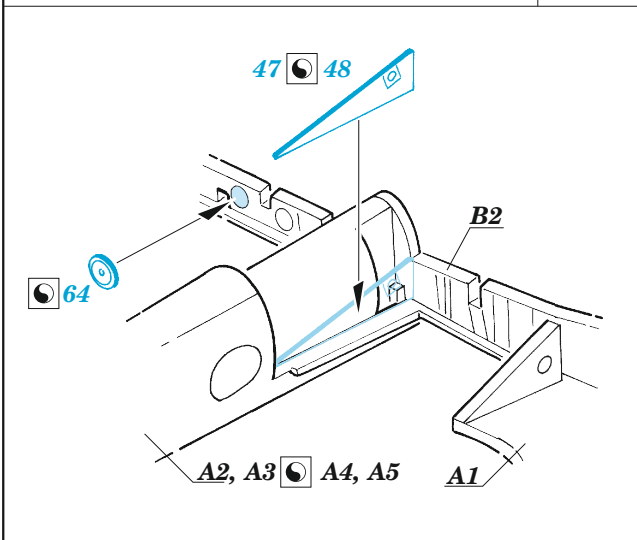

Vampire F.3

eduard

49 1258

1/48

detail set for 1/48 AIRFIX kit • sada detailů pro stavebnici 1/48 AIRFIX

- APPLY EXPRESS MASK AND PAINT BEFORE GLUING
POUŽIT EXPRESS MASK NABARVIT PŘED SLEPENÍM
 - SYMMETRICAL ASSEMBLY
SYMETRICKÁ MONTÁŽ
 - REMOVE
ODSTRANIT
 - GRIND
OBROUSIT
 - DRILL HOLE
VRTAT OTVOR
 - COLORED ETCHED PARTS
LEPTANÉ BAREVNÉ DÍLY
 - ETCHED PARTS
LEPTANÉ NEBAREVNÉ DÍLY
 - ORIGINAL KIT PARTS
PŮVODNÍ DÍLY STAVEBNICE
- BEND
OHNOUT
 - OPTION
VOLBA
 - REPLACE
NAHRADIT

FILM

ORIGINAL KIT PARTS
PŮVODNÍ DÍLY STAVEBNICE

PHOTO-ETCHED PARTS
LEPTANÉ DÍLY

PARTS TO BE REMOVED
DÍLY K ODSTRANĚNÍ

FILL
TMELIT

Related products: FE 1259 Vampire F.3 seatbelts STEEL

Related products: 644 152 Vampire F.3