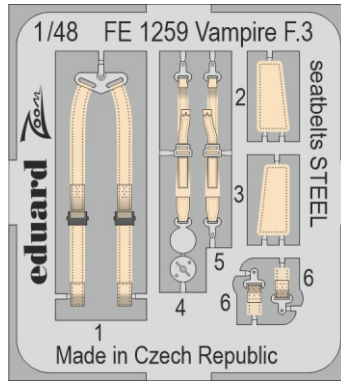

Vampire F.3

eduard

49 1258

1/48

detail set for 1/48 AIRFIX kit • sada detailů pro stavebnici 1/48 AIRFIX

- APPLY EXPRESS MASK AND PAINT BEFORE GLUING
POUŽIT EXPRESS MASK NABARVIT PŘED SLEPENÍM
 - SYMMETRICAL ASSEMBLY
SYMETRICKÁ MONTÁŽ
 - REMOVE
ODSTRANIT
 - GRIND
OBROUSIT
 - DRILL HOLE
VRTAT OTVOR
 - COLORED ETCHED PARTS
LEPTANÉ BAREVNÉ DÍLY
 - ETCHED PARTS
LEPTANÉ NEBAREVNÉ DÍLY
 - ORIGINAL KIT PARTS
PŮVODNÍ DÍLY STAVEBNICE
- BEND
OHNOUT
 - OPTION
VOLBA
 - REPLACE
NAHRADIT

FILM

ORIGINAL KIT PARTS
PŮVODNÍ DÍLY STAVEBNICE

PHOTO-ETCHED PARTS
LEPTANÉ DÍLY

PARTS TO BE REMOVED
DÍLY K ODSTRANĚNÍ

FILL
TMELIT

Related products: FE 1259 Vampire F.3 seatbelts STEEL

Related products: 644 152 Vampire F.3

R1

R2

R3

Related products: 648741 Vampire F.3 wheels

R4

R5

R6