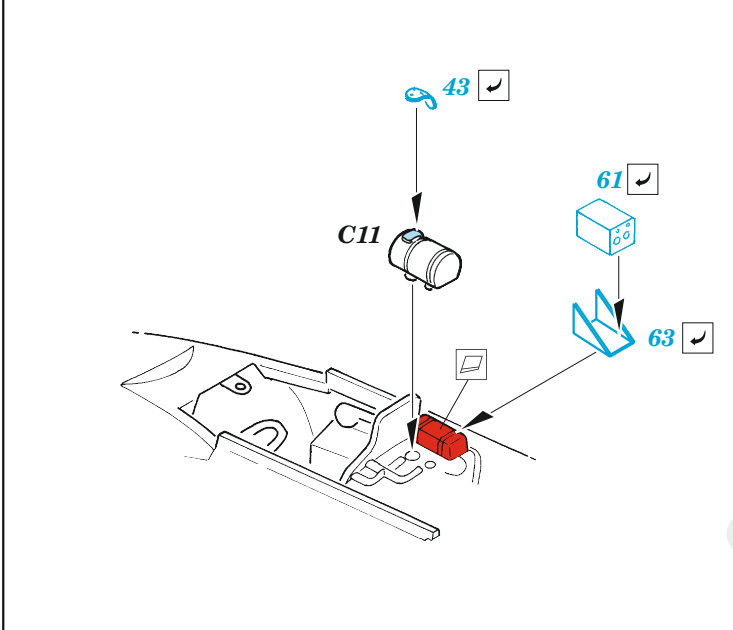

Vampire F.3

eduard

49 1258

1/48

detail set for 1/48 AIRFIX kit • sada detailů pro stavebnici 1/48 AIRFIX

- APPLY EXPRESS MASK AND PAINT BEFORE GLUING
POUŽIT EXPRESS MASK NABARVIT PŘED SLEPENÍM
 - SYMMETRICAL ASSEMBLY
SYMETRICKÁ MONTÁŽ
 - REMOVE
ODSTRANIT
 - GRIND
OBROUSIT
 - DRILL HOLE
VRTAT OTVOR
 - COLORED ETCHED PARTS
LEPTANÉ BAREVNÉ DÍLY
 - ETCHED PARTS
LEPTANÉ NEBAREVNÉ DÍLY
 - ORIGINAL KIT PARTS
PŮVODNÍ DÍLY STAVEBNICE
- BEND
OHNOUT
 - OPTION
VOLBA
 - REPLACE
NAHRADIT

FILM

ORIGINAL KIT PARTS
PŮVODNÍ DÍLY STAVEBNICE

PHOTO-ETCHED PARTS
LEPTANÉ DÍLY

PARTS TO BE REMOVED
DÍLY K ODSTRANĚNÍ

FILL
TMELIT

Related products: FE 1259 Vampire F.3 seatbelts STEEL

Related products: 644 152 Vampire F.3