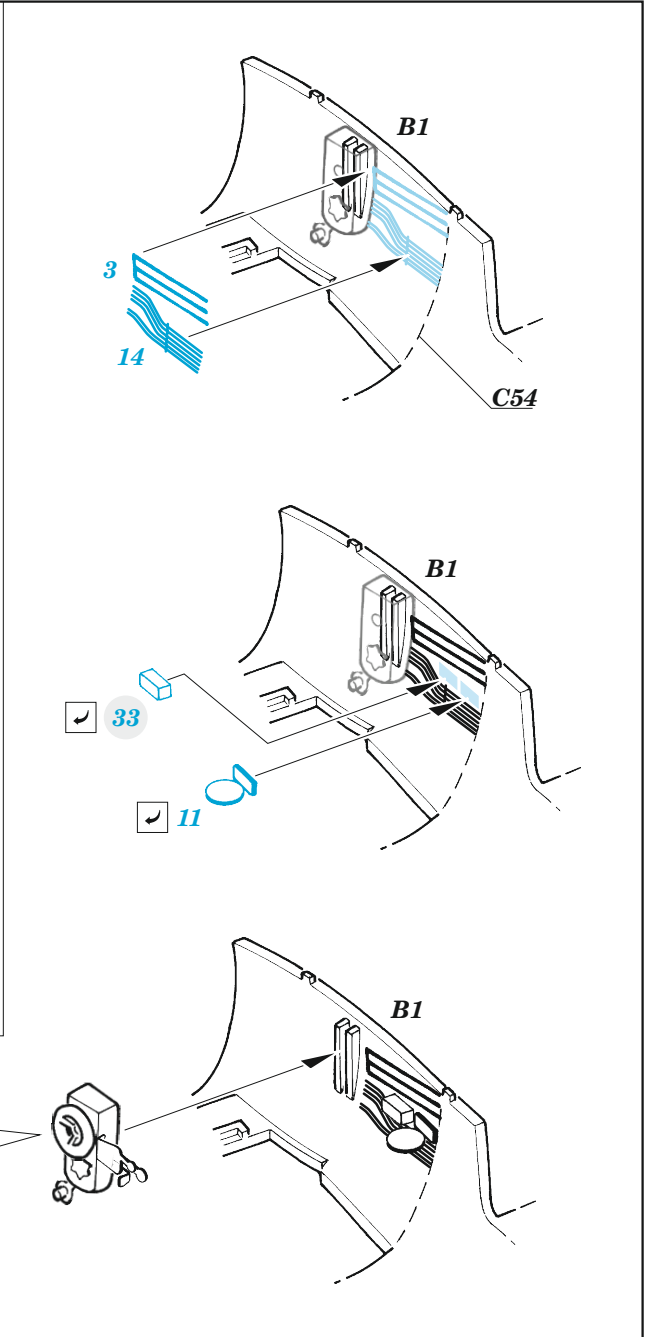

Vampire F.3

eduard

49 1258

1/48

detail set for 1/48 AIRFIX kit • sada detailů pro stavebnici 1/48 AIRFIX

- APPLY EXPRESS MASK AND PAINT BEFORE GLUING
POUŽIT EXPRESS MASK NABARVIT PŘED SLEPENÍM
 - SYMMETRICAL ASSEMBLY
SYMETRICKÁ MONTÁŽ
 - REMOVE
ODSTRANIT
 - GRIND
OBROUSIT
 - DRILL HOLE
VRTAT OTVOR
 - COLORED ETCHED PARTS
LEPTANÉ BAREVNÉ DÍLY
 - ETCHED PARTS
LEPTANÉ NEBAREVNÉ DÍLY
 - ORIGINAL KIT PARTS
PŮVODNÍ DÍLY STAVEBNICE
- BEND
OHNOUT
 - OPTION
VOLBA
 - REPLACE
NAHRADIT

FILM

ORIGINAL KIT PARTS
PŮVODNÍ DÍLY STAVEBNICE

PHOTO-ETCHED PARTS
LEPTANÉ DÍLY

PARTS TO BE REMOVED
DÍLY K ODSTRANĚNÍ

FILL
TMELIT

Related products: FE 1259 Vampire F.3 seatbelts STEEL

Related products: 644 152 Vampire F.3