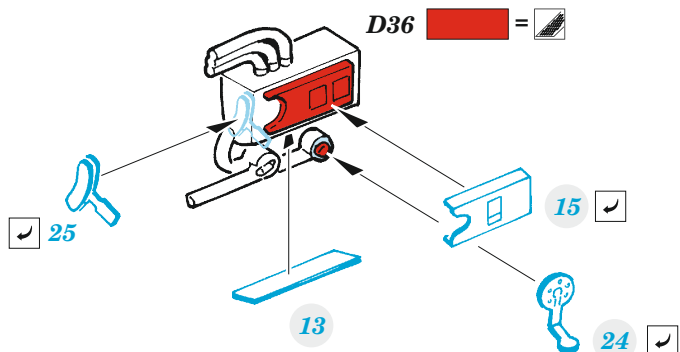

Vampire F.3

eduard

49 1258

1/48

detail set for 1/48 AIRFIX kit • sada detailů pro stavebnici 1/48 AIRFIX

- APPLY EXPRESS MASK AND PAINT BEFORE GLUING
POUŽIT EXPRESS MASK NABARVIT PŘED SLEPENÍM
 - SYMMETRICAL ASSEMBLY
SYMETRICKÁ MONTÁŽ
 - REMOVE
ODSTRANIT
 - GRIND
OBROUSIT
 - DRILL HOLE
VRTAT OTVOR
 - COLORED ETCHED PARTS
LEPTANÉ BAREVNÉ DÍLY
 - ETCHED PARTS
LEPTANÉ NEBAREVNÉ DÍLY
 - ORIGINAL KIT PARTS
PŮVODNÍ DÍLY STAVEBNICE
- BEND
OHNOUT
 - OPTION
VOLBA
 - REPLACE
NAHRADIT

FILM

ORIGINAL KIT PARTS
PŮVODNÍ DÍLY STAVEBNICE

PHOTO-ETCHED PARTS
LEPTANÉ DÍLY

PARTS TO BE REMOVED
DÍLY K ODSTRANĚNÍ

FILL
TMELIT

Related products: FE 1259 Vampire F.3 seatbelts STEEL

Related products: 644 152 Vampire F.3