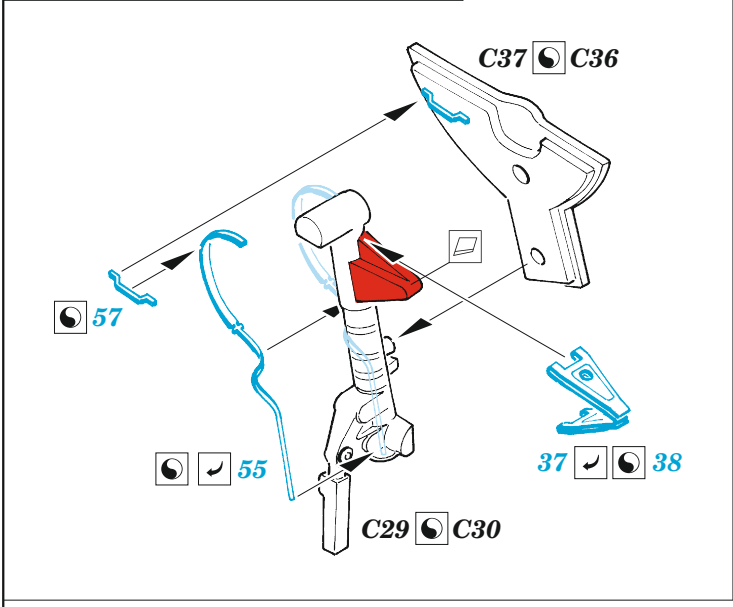

Vampire F.3

eduard

49 1258

1/48

detail set for 1/48 AIRFIX kit • sada detailů pro stavebnici 1/48 AIRFIX

- APPLY EXPRESS MASK AND PAINT BEFORE GLUING
POUŽIT EXPRESS MASK NABARVIT PŘED SLEPENÍM
 - SYMMETRICAL ASSEMBLY
SYMETRICKÁ MONTÁŽ
 - REMOVE
ODSTRANIT
 - GRIND
OBROUSIT
 - DRILL HOLE
VRTAT OTVOR
 - COLORED ETCHED PARTS
LEPTANÉ BAREVNÉ DÍLY
 - ETCHED PARTS
LEPTANÉ NEBAREVNÉ DÍLY
 - ORIGINAL KIT PARTS
PŮVODNÍ DÍLY STAVEBNICE
- BEND
OHNOUT
 - OPTION
VOLBA
 - REPLACE
NAHRADIT

FILM

ORIGINAL KIT PARTS
PŮVODNÍ DÍLY STAVEBNICE

PHOTO-ETCHED PARTS
LEPTANÉ DÍLY

PARTS TO BE REMOVED
DÍLY K ODSTRANĚNÍ

FILL
TMELIT

Related products: FE 1259 Vampire F.3 seatbelts STEEL

Related products: 644 152 Vampire F.3