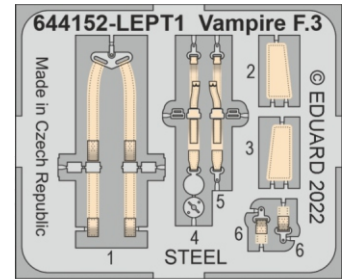

Vampire F.3

eduard

49 1258

1/48

detail set for 1/48 AIRFIX kit • sada detailů pro stavebnici 1/48 AIRFIX

- APPLY EXPRESS MASK AND PAINT BEFORE GLUING
POUŽIT EXPRESS MASK NABARVIT PŘED SLEPENÍM
 - SYMMETRICAL ASSEMBLY
SYMETRICKÁ MONTÁŽ
 - REMOVE
ODSTRANIT
 - GRIND
OBROUSIT
 - DRILL HOLE
VRTAT OTVOR
 - COLORED ETCHED PARTS
LEPTANÉ BAREVNÉ DÍLY
 - ETCHED PARTS
LEPTANÉ NEBAREVNÉ DÍLY
 - ORIGINAL KIT PARTS
PŮVODNÍ DÍLY STAVEBNICE
- BEND
OHNOUT
 - OPTION
VOLBA
 - REPLACE
NAHRADIT

FILM

ORIGINAL KIT PARTS
PŮVODNÍ DÍLY STAVEBNICE

PHOTO-ETCHED PARTS
LEPTANÉ DÍLY

PARTS TO BE REMOVED
DÍLY K ODSTRANĚNÍ

FILL
TMELIT

Related products: FE 1259 Vampire F.3 seatbelts STEEL

Related products: 644 152 Vampire F.3

R1

R2

R3

Related products: 648741 Vampire F.3 wheels

R4

R5

R6