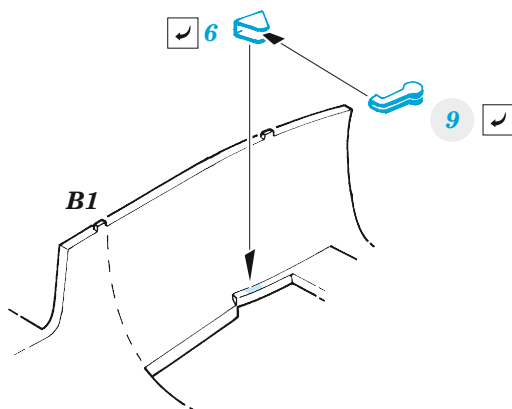

Vampire F.3

eduard

49 1258

1/48

detail set for 1/48 AIRFIX kit • sada detailů pro stavebnici 1/48 AIRFIX

- APPLY EXPRESS MASK AND PAINT BEFORE GLUING
POUŽIT EXPRESS MASK NABARVIT PŘED SLEPENÍM
 - SYMMETRICAL ASSEMBLY
SYMETRICKÁ MONTÁŽ
 - REMOVE
ODSTRANIT
 - GRIND
OBROUSIT
 - DRILL HOLE
VRTAT OTVOR
 - COLORED ETCHED PARTS
LEPTANÉ BAREVNÉ DÍLY
 - ETCHED PARTS
LEPTANÉ NEBAREVNÉ DÍLY
 - ORIGINAL KIT PARTS
PŮVODNÍ DÍLY STAVEBNICE
- BEND
OHNOUT
 - OPTION
VOLBA
 - REPLACE
NAHRADIT

FILM

ORIGINAL KIT PARTS
PŮVODNÍ DÍLY STAVEBNICE

PHOTO-ETCHED PARTS
LEPTANÉ DÍLY

PARTS TO BE REMOVED
DÍLY K ODSTRANĚNÍ

FILL
TMELIT

Related products: FE 1259 Vampire F.3 seatbelts STEEL

Related products: 644 152 Vampire F.3