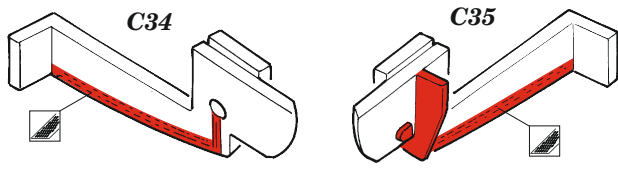

Vampire F.3

eduard

49 1258

1/48

detail set for 1/48 AIRFIX kit • sada detailů pro stavebnici 1/48 AIRFIX

- APPLY EXPRESS MASK AND PAINT BEFORE GLUING
POUŽIT EXPRESS MASK NABARVIT PŘED SLEPENÍM
 - SYMMETRICAL ASSEMBLY
SYMETRICKÁ MONTÁŽ
 - REMOVE
ODSTRANIT
 - GRIND
OBROUSIT
 - DRILL HOLE
VRTAT OTVOR
 - COLORED ETCHED PARTS
LEPTANÉ BAREVNÉ DÍLY
 - ETCHED PARTS
LEPTANÉ NEBAREVNÉ DÍLY
 - ORIGINAL KIT PARTS
PŮVODNÍ DÍLY STAVEBNICE
- BEND
OHNOUT
 - OPTION
VOLBA
 - REPLACE
NAHRADIT

FILM

ORIGINAL KIT PARTS
PŮVODNÍ DÍLY STAVEBNICE

PHOTO-ETCHED PARTS
LEPTANÉ DÍLY

PARTS TO BE REMOVED
DÍLY K ODSTRANĚNÍ

FILL
TMELIT

Related products: FE 1259 Vampire F.3 seatbelts STEEL

Related products: 644 152 Vampire F.3