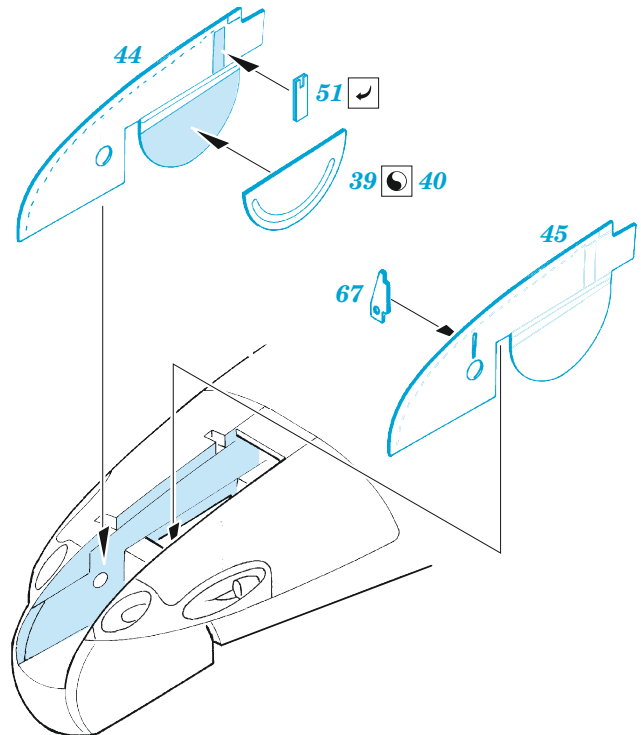

Vampire F.3

eduard

49 1258

1/48

detail set for 1/48 AIRFIX kit • sada detailů pro stavebnici 1/48 AIRFIX

- APPLY EXPRESS MASK AND PAINT BEFORE GLUING
POUŽIT EXPRESS MASK NABARVIT PŘED SLEPENÍM
 - SYMMETRICAL ASSEMBLY
SYMETRICKÁ MONTÁŽ
 - REMOVE
ODSTRANIT
 - GRIND
OBROUSIT
 - DRILL HOLE
VRTAT OTVOR
 - COLORED ETCHED PARTS
LEPTANÉ BAREVNÉ DÍLY
 - ETCHED PARTS
LEPTANÉ NEBAREVNÉ DÍLY
 - ORIGINAL KIT PARTS
PŮVODNÍ DÍLY STAVEBNICE
- BEND
OHNOUT
 - OPTION
VOLBA
 - REPLACE
NAHRADIT

FILM

ORIGINAL KIT PARTS
PŮVODNÍ DÍLY STAVEBNICE

PHOTO-ETCHED PARTS
LEPTANÉ DÍLY

PARTS TO BE REMOVED
DÍLY K ODSTRANĚNÍ

FILL
TMELIT

Related products: FE 1259 Vampire F.3 seatbelts STEEL

Related products: 644 152 Vampire F.3