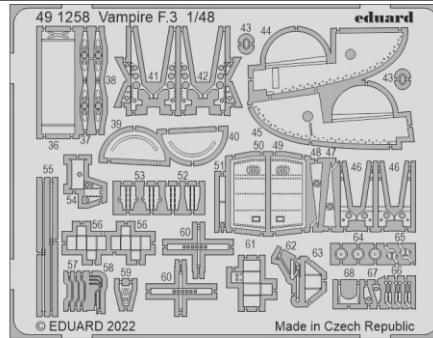

Vampire F.3

eduard

49 1258

1/48

detail set for 1/48 AIRFIX kit • sada detailů pro stavebnici 1/48 AIRFIX

- APPLY EXPRESS MASK AND PAINT BEFORE GLUING
POUŽIT EXPRESS MASK NABARVIT PŘED SLEPENÍM
 - SYMMETRICAL ASSEMBLY
SYMETRICKÁ MONTÁŽ
 - REMOVE
ODSTRANIT
 - GRIND
OBROUSIT
 - DRILL HOLE
VRTAT OTVOR
 - COLORED ETCHED PARTS
LEPTANÉ BAREVNÉ DÍLY
 - ETCHED PARTS
LEPTANÉ NEBAREVNÉ DÍLY
 - ORIGINAL KIT PARTS
PŮVODNÍ DÍLY STAVEBNICE
- BEND
OHNOUT
 - OPTION
VOLBA
 - REPLACE
NAHRADIT

FILM

ORIGINAL KIT PARTS
PŮVODNÍ DÍLY STAVEBNICE

PHOTO-ETCHED PARTS
LEPTANÉ DÍLY

PARTS TO BE REMOVED
DÍLY K ODSTRANĚNÍ

FILL
TMELIT

Related products: FE 1259 Vampire F.3 seatbelts STEEL

Related products: 644 152 Vampire F.3

R1

R2

R3

Related products: 648741 Vampire F.3 wheels

R4

R5

R6