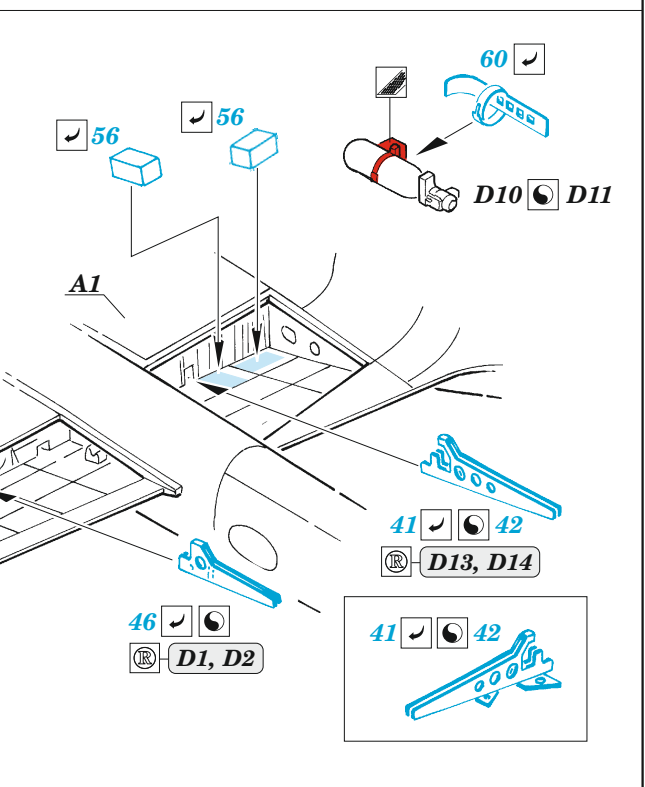

Vampire F.3

eduard

49 1258

1/48

detail set for 1/48 AIRFIX kit • sada detailů pro stavebnici 1/48 AIRFIX

- APPLY EXPRESS MASK AND PAINT BEFORE GLUING
POUŽIT EXPRESS MASK NABARVIT PŘED SLEPENÍM
 - SYMMETRICAL ASSEMBLY
SYMETRICKÁ MONTÁŽ
 - REMOVE
ODSTRANIT
 - GRIND
OBROUSIT
 - DRILL HOLE
VRTAT OTVOR
 - COLORED ETCHED PARTS
LEPTANÉ BAREVNÉ DÍLY
 - ETCHED PARTS
LEPTANÉ NEBAREVNÉ DÍLY
 - ORIGINAL KIT PARTS
PŮVODNÍ DÍLY STAVEBNICE
- BEND
OHNOUT
 - OPTION
VOLBA
 - REPLACE
NAHRADIT

FILM

ORIGINAL KIT PARTS
PŮVODNÍ DÍLY STAVEBNICE

PHOTO-ETCHED PARTS
LEPTANÉ DÍLY

PARTS TO BE REMOVED
DÍLY K ODSTRANĚNÍ

FILL
TMELIT

Related products: FE 1259 Vampire F.3 seatbelts STEEL

Related products: 644 152 Vampire F.3