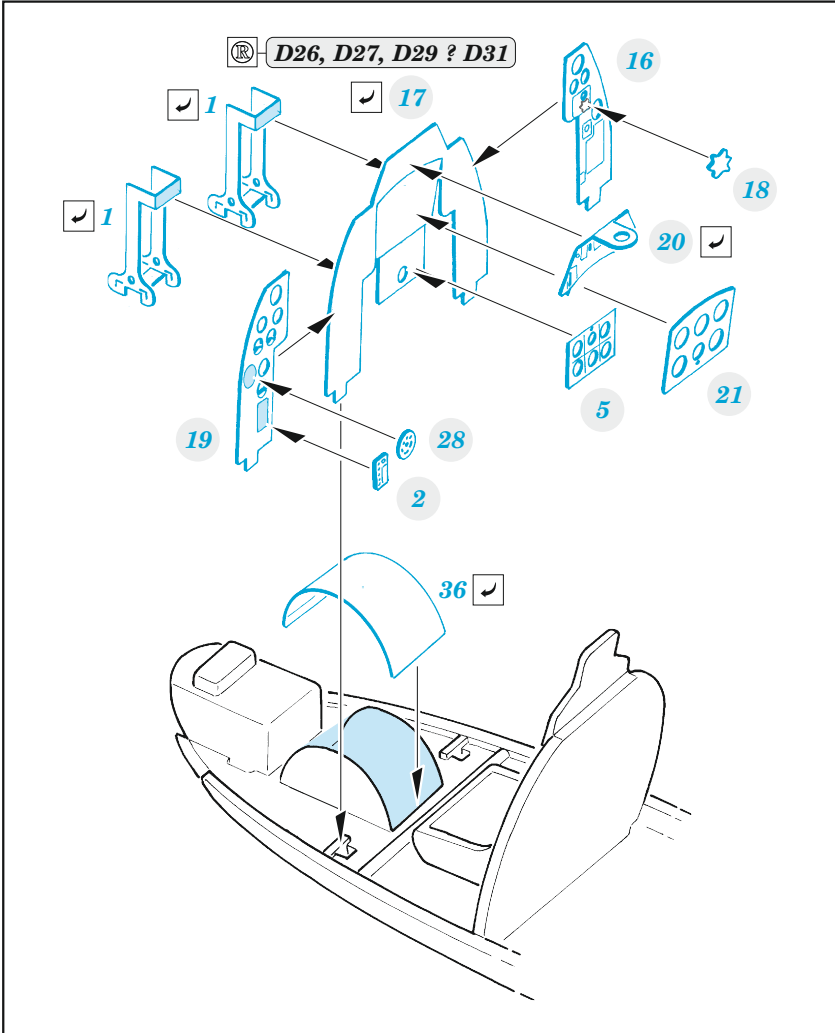

Vampire F.3

eduard

49 1258

1/48

detail set for 1/48 AIRFIX kit • sada detailů pro stavebnici 1/48 AIRFIX

- APPLY EXPRESS MASK AND PAINT BEFORE GLUING
POUŽIT EXPRESS MASK NABARVIT PŘED SLEPENÍM
 - SYMMETRICAL ASSEMBLY
SYMETRICKÁ MONTÁŽ
 - REMOVE
ODSTRANIT
 - GRIND
OBROUSIT
 - DRILL HOLE
VRTAT OTVOR
 - COLORED ETCHED PARTS
LEPTANÉ BAREVNÉ DÍLY
 - ETCHED PARTS
LEPTANÉ NEBAREVNÉ DÍLY
 - ORIGINAL KIT PARTS
PŮVODNÍ DÍLY STAVEBNICE
- BEND
OHNOUT
 - OPTION
VOLBA
 - REPLACE
NAHRADIT

FILM

ORIGINAL KIT PARTS
PŮVODNÍ DÍLY STAVEBNICE

PHOTO-ETCHED PARTS
LEPTANÉ DÍLY

PARTS TO BE REMOVED
DÍLY K ODSTRANĚNÍ

FILL
TMELIT

Related products: FE 1259 Vampire F.3 seatbelts STEEL

Related products: 644 152 Vampire F.3