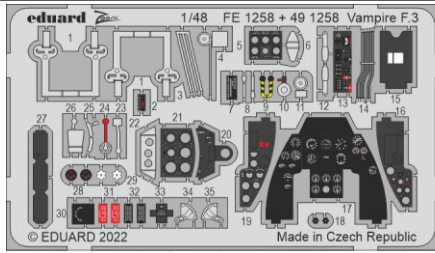

Vampire F.3

eduard

49 1258

1/48

detail set for 1/48 AIRFIX kit • sada detailů pro stavebnici 1/48 AIRFIX

- APPLY EXPRESS MASK AND PAINT BEFORE GLUING
POUŽIT EXPRESS MASK NABARVIT PŘED SLEPENÍM
 - SYMMETRICAL ASSEMBLY
SYMETRICKÁ MONTÁŽ
 - REMOVE
ODSTRANIT
 - GRIND
OBROUSIT
 - DRILL HOLE
VRTAT OTVOR
 - COLORED ETCHED PARTS
LEPTANÉ BAREVNÉ DÍLY
 - ETCHED PARTS
LEPTANÉ NEBAREVNÉ DÍLY
 - ORIGINAL KIT PARTS
PŮVODNÍ DÍLY STAVEBNICE
- BEND
OHNOUT
 - OPTION
VOLBA
 - REPLACE
NAHRADIT

FILM

ORIGINAL KIT PARTS
PŮVODNÍ DÍLY STAVEBNICE

PHOTO-ETCHED PARTS
LEPTANÉ DÍLY

PARTS TO BE REMOVED
DÍLY K ODSTRANĚNÍ

FILL
TMELIT

Related products: FE 1259 Vampire F.3 seatbelts STEEL

Related products: 644 152 Vampire F.3

R1

R2

R3

Related products: 648741 Vampire F.3 wheels

R4

R5

R6