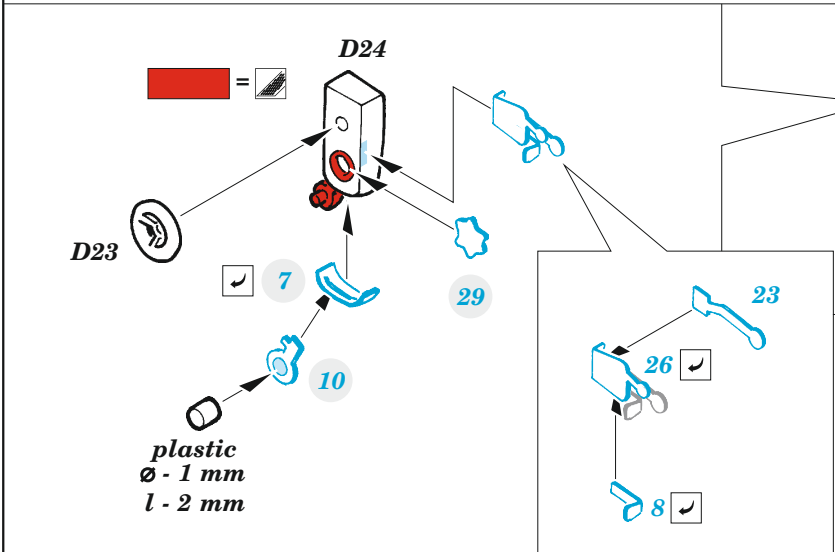

Vampire F.3

eduard

49 1258

1/48

detail set for 1/48 AIRFIX kit • sada detailů pro stavebnici 1/48 AIRFIX

- APPLY EXPRESS MASK AND PAINT BEFORE GLUING
POUŽIT EXPRESS MASK NABARVIT PŘED SLEPENÍM
 - SYMMETRICAL ASSEMBLY
SYMETRICKÁ MONTÁŽ
 - REMOVE
ODSTRANIT
 - GRIND
OBROUSIT
 - DRILL HOLE
VRTAT OTVOR
 - COLORED ETCHED PARTS
LEPTANÉ BAREVNÉ DÍLY
 - ETCHED PARTS
LEPTANÉ NEBAREVNÉ DÍLY
 - ORIGINAL KIT PARTS
PŮVODNÍ DÍLY STAVEBNICE
- BEND
OHNOUT
 - OPTION
VOLBA
 - REPLACE
NAHRADIT

FILM

ORIGINAL KIT PARTS
PŮVODNÍ DÍLY STAVEBNICE

PHOTO-ETCHED PARTS
LEPTANÉ DÍLY

PARTS TO BE REMOVED
DÍLY K ODSTRANĚNÍ

FILL
TMELIT

Related products: FE 1259 Vampire F.3 seatbelts STEEL

Related products: 644 152 Vampire F.3