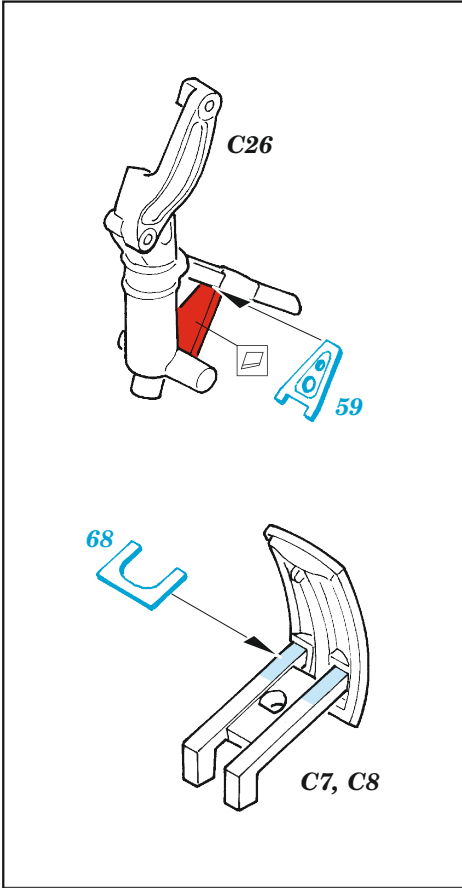

Vampire F.3

eduard

49 1258

1/48

detail set for 1/48 AIRFIX kit • sada detailů pro stavebnici 1/48 AIRFIX

- APPLY EXPRESS MASK AND PAINT BEFORE GLUING
POUŽIT EXPRESS MASK NABARVIT PŘED SLEPENÍM
 - SYMMETRICAL ASSEMBLY
SYMETRICKÁ MONTÁŽ
 - REMOVE
ODSTRANIT
 - GRIND
OBROUSIT
 - DRILL HOLE
VRTAT OTVOR
 - COLORED ETCHED PARTS
LEPTANÉ BAREVNÉ DÍLY
 - ETCHED PARTS
LEPTANÉ NEBAREVNÉ DÍLY
 - ORIGINAL KIT PARTS
PŮVODNÍ DÍLY STAVEBNICE
- BEND
OHNOUT
 - OPTION
VOLBA
 - REPLACE
NAHRADIT

FILM

ORIGINAL KIT PARTS
PŮVODNÍ DÍLY STAVEBNICE

PHOTO-ETCHED PARTS
LEPTANÉ DÍLY

PARTS TO BE REMOVED
DÍLY K ODSTRANĚNÍ

FILL
TMELIT

Related products: FE 1259 Vampire F.3 seatbelts STEEL

Related products: 644 152 Vampire F.3

R1

R2

R3

Related products: 648741 Vampire F.3 wheels

R4

R5

R6