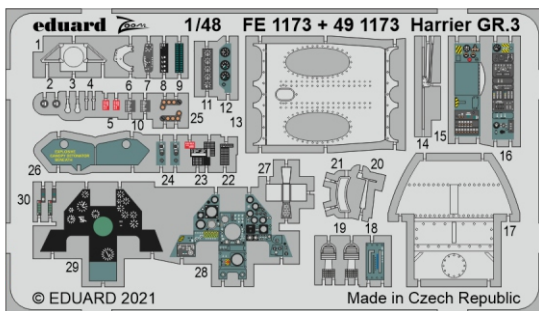

Harrier GR.3

eduard

FE 1173

1/48

detail set for 1/48 KINETIC kit • sada detailů pro stavebnici 1/48 KINETIC

film

- APPLY EXPRESS MASK AND PAINT BEFORE GLUING
POUŽIT EXPRESS MASK NABARVIT PŘED SLEPENÍM
- SYMMETRICAL ASSEMBLY
SYMETRICKÁ MONTÁŽ
- REMOVE
ODSTRANIT
- GRIND
OBROUSIT
- DRILL HOLE
VRTAT OTVOR
- BEND
OHNOUT
- OPTION
VOLBA
- REPLACE
NAHRADIT
- 1** COLORED ETCHED PARTS
LEPTANÉ BAREVNÉ DÍLY
- 1** ETCHED PARTS
LEPTANÉ NEBAREVNÉ DÍLY
- 1** ORIGINAL KIT PARTS
PŮVODNÍ DÍLY STAVEBNICE

ORIGINAL KIT PARTS
PŮVODNÍ DÍLY STAVEBNICE

PHOTO-ETCHED PARTS
LEPTANÉ DÍLY

PARTS TO BE REMOVED
DÍLY K ODSTRANĚNÍ

FILL
TMELIT