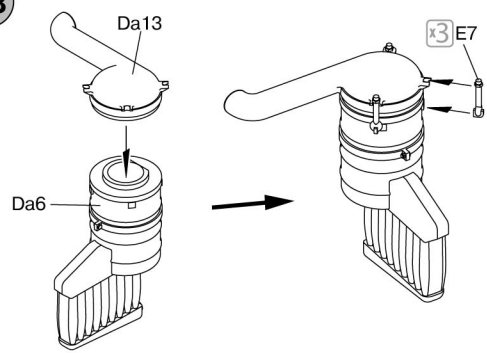

18

19

20

21

Wiring Diagrams / Схемы Проводки

MiniArt

T-34 ENGINE V-2-34 & TRANSMISSION SET

1:35

MiniART : 35205

MAKE 2pcs  
2 TEILE FERTIGEN  
EFFECTUER 2 PIECES  
FARE DUE PEZZI  
TEE 2 KPL  
GÖR 2 ST  
ПОВТОРИТЬ ДВА РАЗА  
КІЛЬКІСТЬ РАЗІВ

DO NOT CEMENT  
NICHT KLEBEN  
NE PAS COLLER  
NON INCOLLARE  
EIJIMAA  
LIMMAEJ  
НЕ ИСПОЛЬЗОВАТЬ КЛЕЙ  
НЕ КЛЕЙТИ