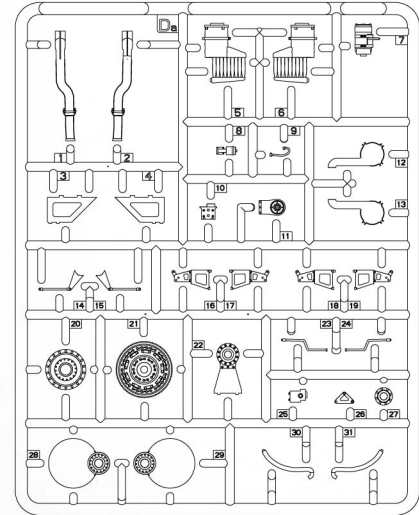

PARTS NOT FOR USE  
TEILE WERDEN NICHT VERWENDET  
NEST PAS UTILISE  
PARTI NON PER L'USO  
OSIA EI KAYTTA  
INTE FOR ANVÄNDNING  
НЕ ИСПОЛЬЗУЕТСЯ  
НЕ ВИКОРИСТОВУЄТЬСЯ

PARTS/ДЕТАЛИ

A

Ab

Da

E x2

Wire  
Проволока

Photoetched parts (PE)  
Фототравление

COLORS/ Цвета

№	AMMO MIG	Humbrol	Mr. Color	TESTORS	Vallejo	Название цвета	Color name
01	A.MIG-019	150	136	4807	017	Русский зеленый 450	Russian Green 450
02	A.MIG-023	60	006	1764	850	Защитный Зеленый	Protective Green
03	A.MIG-194	56	218	1781	701	Алюминий	Aluminium
04	A.MIG-046	33	002	1749	950	Черный	Black
05	A.MIG-103	15	005	1718	965	Темно-Синий	Dark Blue
06	A.MIG-191	11	SM04	1415	864	Сталь	Steel
07	A.MIG-210	79	115	4788	971	Серо-голубой	Grey Blue
08	A.MIG-043	113	081	1785	846	Ржавчина	Dark Rust
09	A.MIG-048	83	089	1735	916	Желтый	Yellow