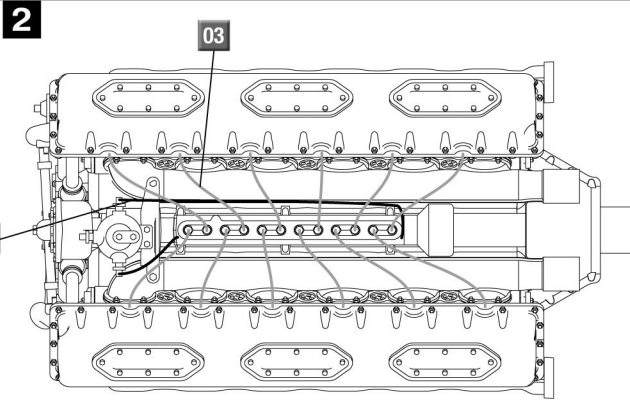

18

19

20

21

Wiring Diagrams / Схемы Проводки

MiniArt

T-34 ENGINE V-2-34 & TRANSMISSION SET

1:35

MiniART : 35205

MAKE 2pcs  
2 TEILE FERTIGEN  
EFFECTUER 2 PIECES  
FARE DUE PEZZI  
TEE 2 KPL  
GÖR 2 ST  
ПОВТОРИТЬ ДВА РАЗА  
КІЛЬКІСТЬ РАЗІВ

DO NOT CEMENT  
NICHT KLEBEN  
NE PAS COLLER  
NON INCOLLARE  
EIJIMAA  
LIMMAEJ  
НЕ ИСПОЛЬЗОВАТЬ КЛЕЙ  
НЕ КЛЕЙТИ