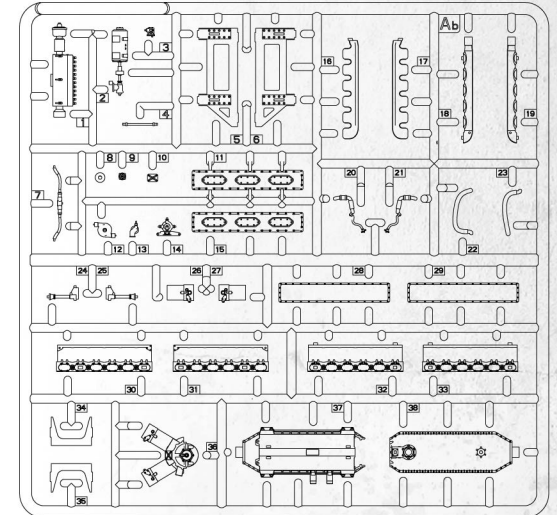

MiniART : 35205

MAKE 2pcs  
2 TEILE FERTIGEN  
EFFECTUER 2 PIECES  
FARE DUE PEZZI  
TEE 2 KPL  
GÖR 2 ST  
ПОВТОРИТЬ ДВА РАЗА  
КІЛЬКІСТЬ РАЗІВ

DO NOT CEMENT  
NICHT KLEBEN  
NE PAS COLLER  
NON INCOLLARE  
EIJIMAA  
LIMMAEJ  
НЕ ИСПОЛЬЗОВАТЬ КЛЕЙ  
НЕ КЛЕЙТИ

PARTS NOT FOR USE  
TEILE WERDEN NICHT VERWENDET  
NEST PAS UTILISE  
PARTI NON PER L'USO  
OSIA EI KAYTTA  
INTE FOR ANVÄNDNING  
НЕ ИСПОЛЬЗУЕТСЯ  
НЕ ВИКОРИСТОВУЄТЬСЯ

PARTS/ДЕТАЛИ

A

Ab

Da

E x2

Wire  
Проволока