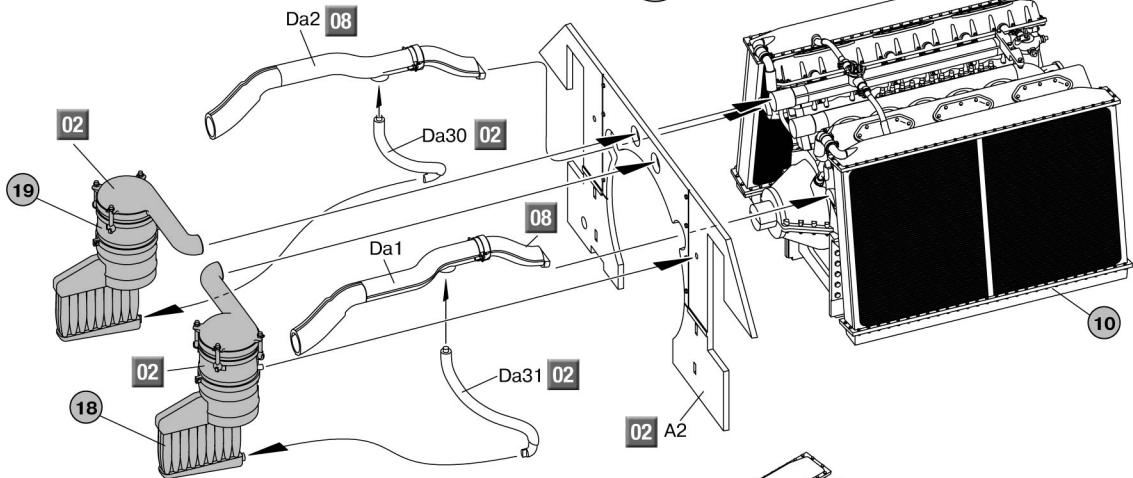

18

19

20

21

Wiring Diagrams / Схемы Проводки

MiniArt

T-34 ENGINE V-2-34 & TRANSMISSION SET

1:35

MiniART : 35205

MAKE 2pcs  
2 TEILE FERTIGEN  
EFFECTUER 2 PIECES  
FARE DUE PEZZI  
TEE 2 KPL  
GÖR 2 ST  
ПОВТОРИТЬ ДВА РАЗА  
КІЛЬКІСТЬ РАЗІВ

DO NOT CEMENT  
NICHT KLEBEN  
NE PAS COLLER  
NON INCOLLARE  
EIJIMAA  
LIMMAEJ  
НЕ ИСПОЛЬЗОВАТЬ КЛЕЙ  
НЕ КЛЕЙТИ