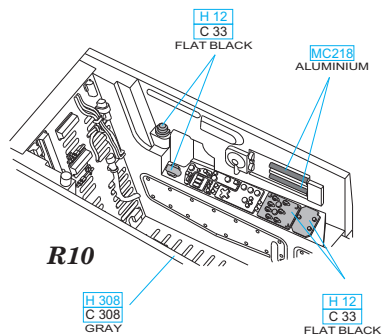

# 672 094 MiG-29A Izdelye 9-12 cockpit 1/72

for Trumpeter kit - pro stavebnici Trumpeter

**BEST BRASS RESIN AROUND!**

-  REMOVE ODSTRANIT
-  BEND OHNOUT
-  SYMMETRICAL ASSEMBLY SYMETRICKA MONTAZ
-  GRIND OBRIOUSIT
-  OPTION VOLBA
-  SCRIBE THE PANEL AND HOLES RYTI
-  DRILL HOLE VRTAT OTVOR
-  REPLACE NAHRADIT
-  REVERSE SIDE OTOCIT

**A**

**1**

**2**

**3**

**4**

1

2

3

A

4

R9

H 12  
C 33  
BLACK

5

6

7