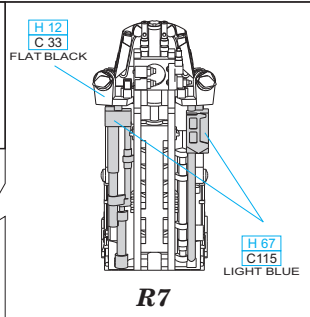

# 672 094 MiG-29A Izdelye 9-12 cockpit 1/72

for Trumpeter kit - pro stavebnici Trumpeter

**BEST BRASS RESIN AROUND!**

-  REMOVE ODSTRANIT
-  BEND OHNOUT
-  SYMMETRICAL ASSEMBLY SYMETRICKA MONTAZ
-  GRIND OBRIOUSIT
-  OPTION VOLBA
-  SCRIBE THE PANEL AND HOLES RYTI
-  DRILL HOLE VRTAT OTVOR
-  REPLACE NAHRADIT
-  REVERSE SIDE OTOCIT

**A**

**1**

**2**

**3**

**4**

1

2

3