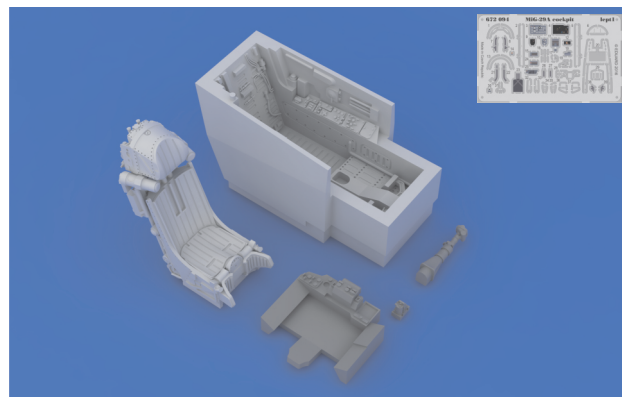

# 672 094 MiG-29A Izdelye 9-12 cockpit 1/72

for Trumpeter kit - pro stavebnici Trumpeter

**BEST BRASS RESIN AROUND!**

-  REMOVE ODSTRANIT
-  BEND OHNOUT
-  SYMMETRICAL ASSEMBLY SYMETRICKA MONTAZ
-  GRIND OBRIOUSIT
-  OPTION VOLBA
-  SCRIBE THE PANEL AND HOLES RYTI
-  DRILL HOLE VRTAT OTVOR
-  REPLACE NAHRADIT
-  REVERSE SIDE OTOCIT