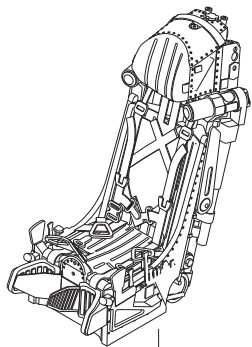

# 672 094 MiG-29A Izdelye 9-12 cockpit 1/72

for Trumpeter kit - pro stavebnici Trumpeter

**BEST BRASS RESIN AROUND!**

-  REMOVE ODSTRANIT
-  BEND OHNOUT
-  SYMMETRICAL ASSEMBLY SYMETRICKA MONTAZ
-  GRIND OBRIOUSIT
-  OPTION VOLBA
-  SCRIBE THE PANEL AND HOLES RYTI
-  DRILL HOLE VRTAT OTVOR
-  REPLACE NAHRADIT
-  REVERSE SIDE OTOCIT

**A**

**1**

**2**

**3**

**4**

1

2

3

A

4

R9

H 12  
C 33  
BLACK

5

6

7