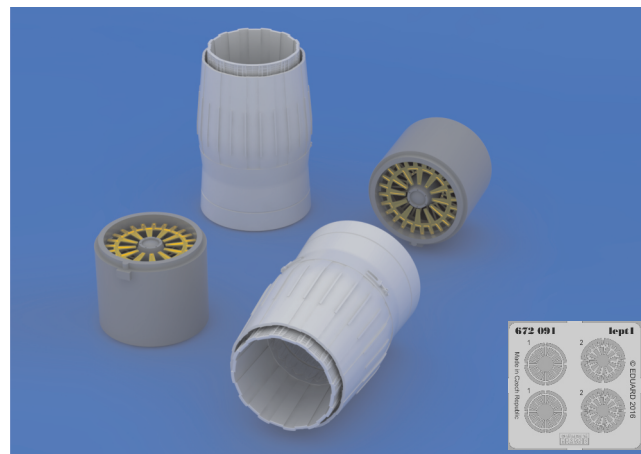

672 091 MiG-29A exhaust nozzles