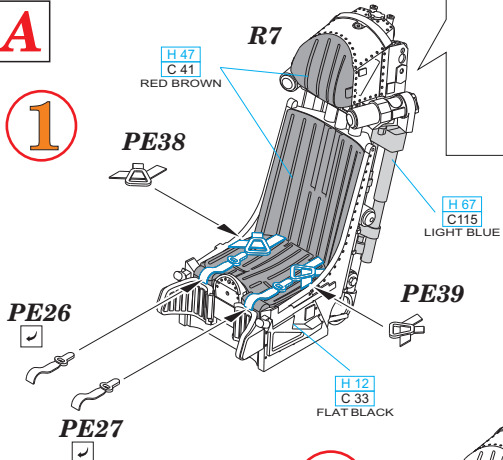

# 672 094 MiG-29A Izdelye 9-12 cockpit 1/72

for Trumpeter kit - pro stavebnici Trumpeter

**BEST BRASS RESIN AROUND!**

-  REMOVE ODSTRANIT
-  BEND OHNOUT
-  SYMMETRICAL ASSEMBLY SYMETRICKA MONTAZ
-  GRIND OBRIOUSIT
-  OPTION VOLBA
-  SCRIBE THE PANEL AND HOLES RYTI
-  DRILL HOLE VRTAT OTVOR
-  REPLACE NAHRADIT
-  REVERSE SIDE OTOCIT

**A**

**1**

**2**

**3**

**4**

1

2

3