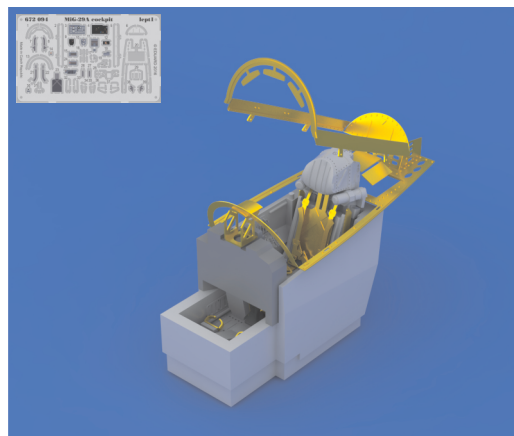

# 672 094 MiG-29A Izdelye 9-12 cockpit

for Trumpeter kit - pro stavebnici Trumpeter

1/72 scale

### COLOURS

GSI Creos (GUNZE)			Mr.METAL COLOR	
AQUEOUS	Mr.COLOR			
[H 12]	[C 33]	FLAT BLACK	[MC218]	ALUMINIUM
[H 47]	[C 41]	RED BROWN		
[H308]	[C308]	GRAY		

This product contains metal and resin detail parts for upgrading scale plastic models. When selecting this set make sure that it is for the kit mentioned in product name as these sets are made specifically for that kit. When upgrading the model some cutting or corrections may be necessary for parts to fit accurately. **WARNING!** This set contains small and sharp parts. Work carefully in a ventilated and well-lit room. Safety glasses are recommended. This product is not suitable for children below 14 years of age.

Tento výrobek obsahuje leptané a odlévané detaily pro úpravu a vylepšení plastického modelu. Při výběru sady kovových detailů zkontrolujte, zda je určena pro model, který chcete upravit. Model, pro který je sada určena, je uveden u názvu výrobku. Pro přesnou aplikaci kovových a odlévaných dílů může být zapotřebí upravit díly upravovaného modelu. **POZOR!** Sada obsahuje malé ostré díly. Pracujte ve větrané a dobře osvětlené místnosti. Doporučujeme použití ochranných brýlí. Tento výrobek není vhodný pro děti mladší 14 let.

# 672 094 MiG-29A Izdelye 9-12 cockpit 1/72

for Trumpeter kit - pro stavebnici Trumpeter

**BEST BRASS RESIN AROUND!**

-  REMOVE ODSTRANIT
-  BEND OHNOUT
-  SYMMETRICAL ASSEMBLY SYMETRICKA MONTAZ
-  GRIND OBRIOUSIT
-  OPTION VOLBA
-  SCRIBE THE PANEL AND HOLES RYTI
-  DRILL HOLE VRTAT OTVOR
-  REPLACE NAHRADIT
-  REVERSE SIDE OTOCIT