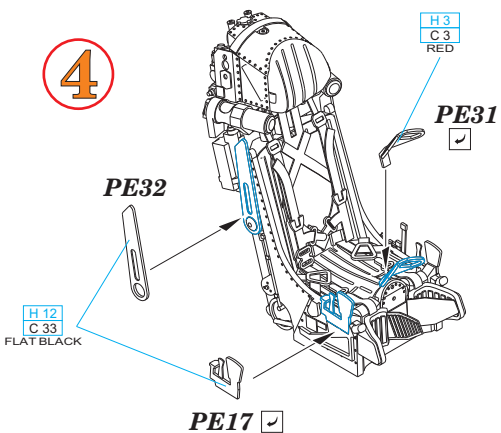

# 672 094 MiG-29A Izdelye 9-12 cockpit 1/72

for Trumpeter kit - pro stavebnici Trumpeter

**BEST BRASS RESIN AROUND!**

-  REMOVE ODSTRANIT
-  BEND OHNOUT
-  SYMMETRICAL ASSEMBLY SYMETRICKA MONTAZ
-  GRIND OBRIOUSIT
-  OPTION VOLBA
-  SCRIBE THE PANEL AND HOLES RYTI
-  DRILL HOLE VRTAT OTVOR
-  REPLACE NAHRADIT
-  REVERSE SIDE OTOCIT

**A**

**1**

**2**

**3**

**4**

1

2

3