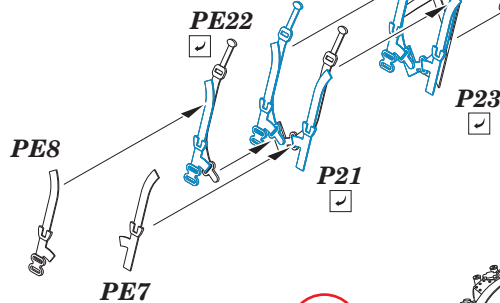

# 672 094 MiG-29A Izdelye 9-12 cockpit 1/72

for Trumpeter kit - pro stavebnici Trumpeter

**BEST BRASS RESIN AROUND!**

-  REMOVE ODSTRANIT
-  BEND OHNOUT
-  SYMMETRICAL ASSEMBLY SYMETRICKA MONTAZ
-  GRIND OBRIOUSIT
-  OPTION VOLBA
-  SCRIBE THE PANEL AND HOLES RYTI
-  DRILL HOLE VRTAT OTVOR
-  REPLACE NAHRADIT
-  REVERSE SIDE OTOCIT

**A**

**1**

**2**

**3**

**4**

1

2

3