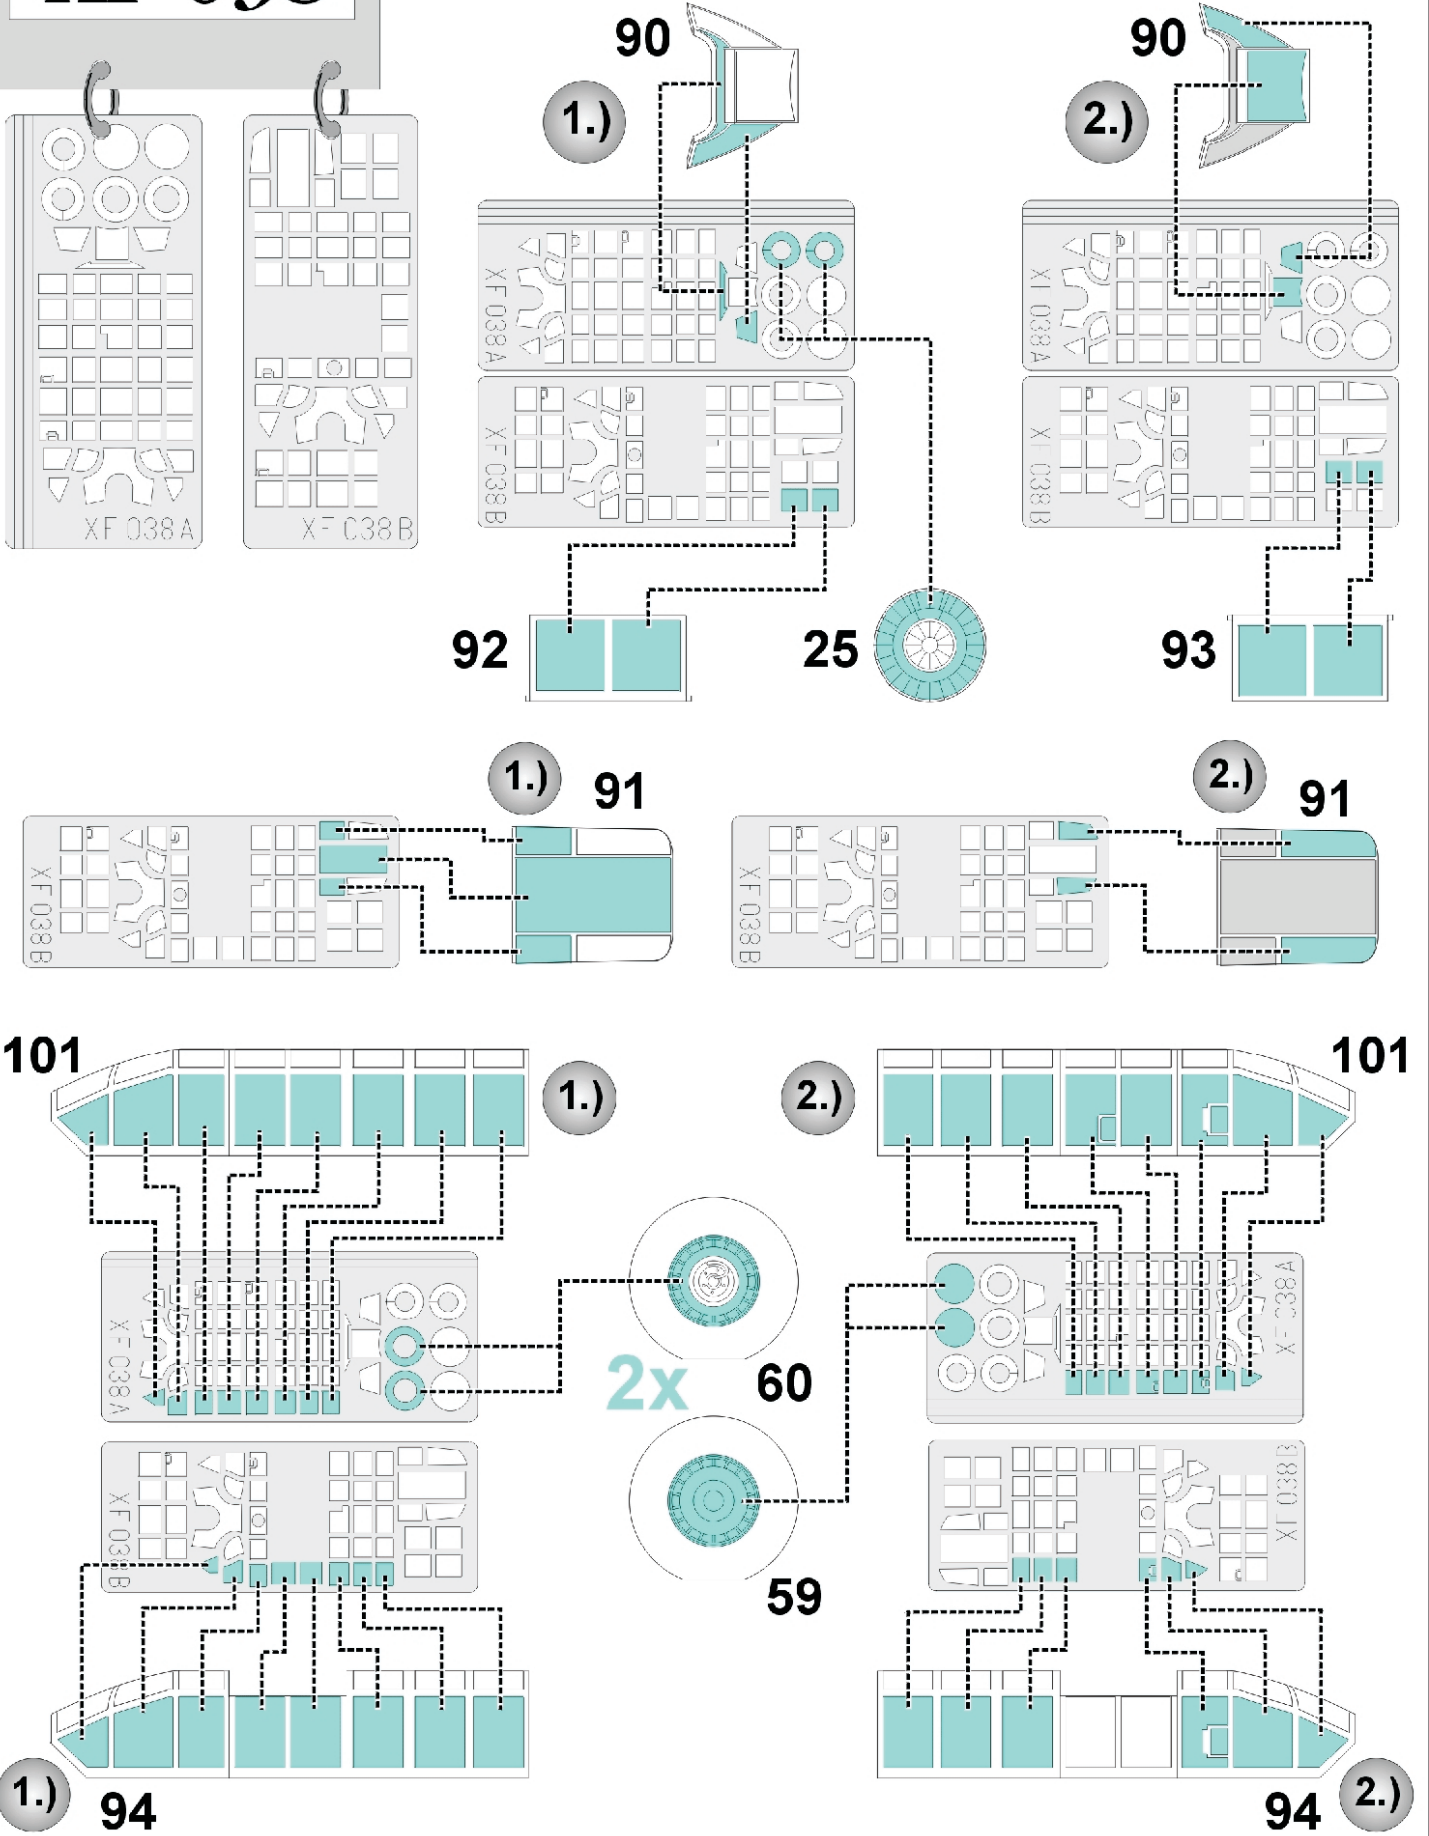

**eduard**  
**Express Mask**

**XF 038**

# Bf-110G

FOR Revell / Monogram 1/48 KIT

**eduard**  
**Express Mask**

**XF 038**

# Bf-110G

FOR Revell / Monogram 1/48 KIT