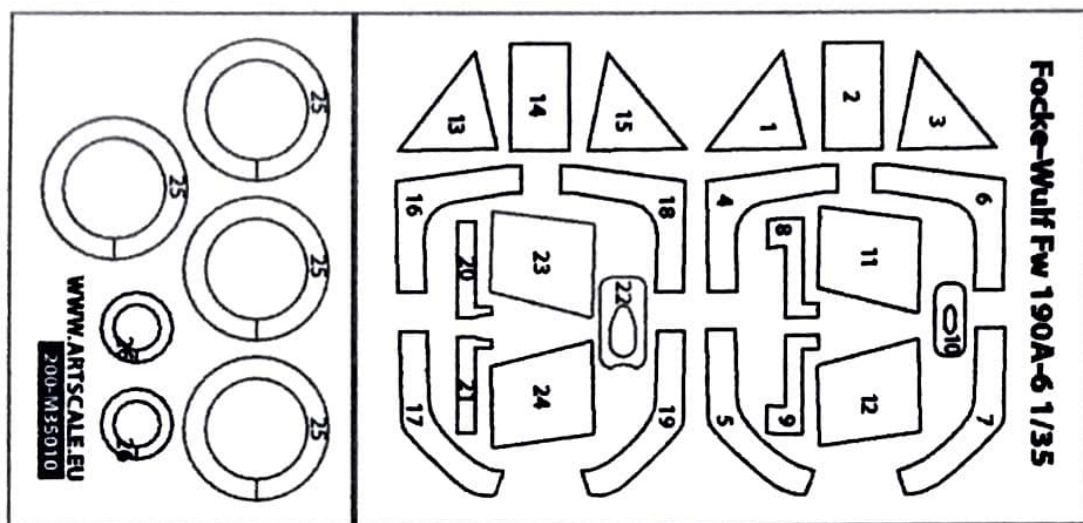

EXTERIOR

MASCOL

WHEELS

INTERIOR

MASCOL

**POZOR! TENTO VÝROBEK NENÍ HRAČKA. NEVHODNÉ PRO DĚTI DO 14 LET.
DĚTI MOHOU VÝROBEK POUŽÍVAT POUZE POD DOHLEDEM DOSPĚLÉ OSOBY.**

**ATTENTION! THIS PRODUCT IS NOT A TOY.
NOT SUITABLE FOR CHILDREN UNDER 14 YEARS.
CHILDREN SHOULD ONLY USE THE PRODUCT UNDER ADULT SUPERVISION.**

**PRODUCED BY ART SCALE KIT DISTRIBUTION, S.R.O.
VRCHLICKÉHO 1005/57, LIBEREC, 460 14
MADE IN CZECH REPUBLIC**

www.artscale.eu