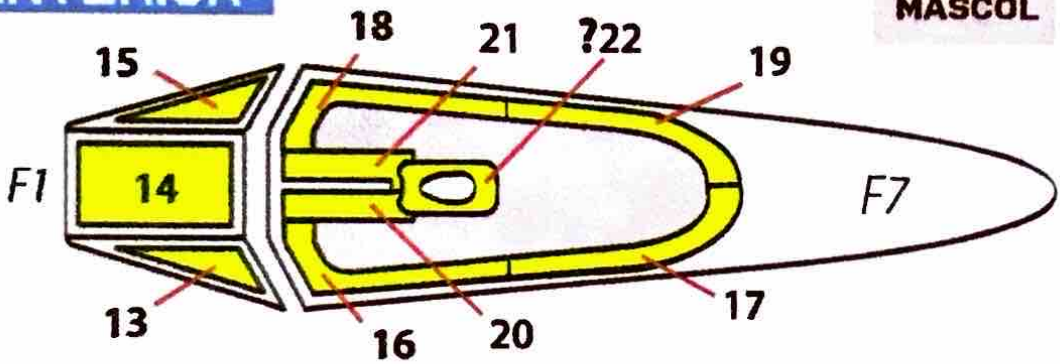

EXTERIOR

MASCOL

WHEELS

INTERIOR

MASCOL

**POZOR! TENTO VÝROBEK NENÍ HRAČKA. NEVHODNÉ PRO DĚTI DO 14 LET.
DĚTI MOHOU VÝROBEK POUŽÍVAT POUZE POD DOHLEDEM DOSPĚLÉ OSOBY.**

**ATTENTION! THIS PRODUCT IS NOT A TOY.
NOT SUITABLE FOR CHILDREN UNDER 14 YEARS.
CHILDREN SHOULD ONLY USE THE PRODUCT UNDER ADULT SUPERVISION.**