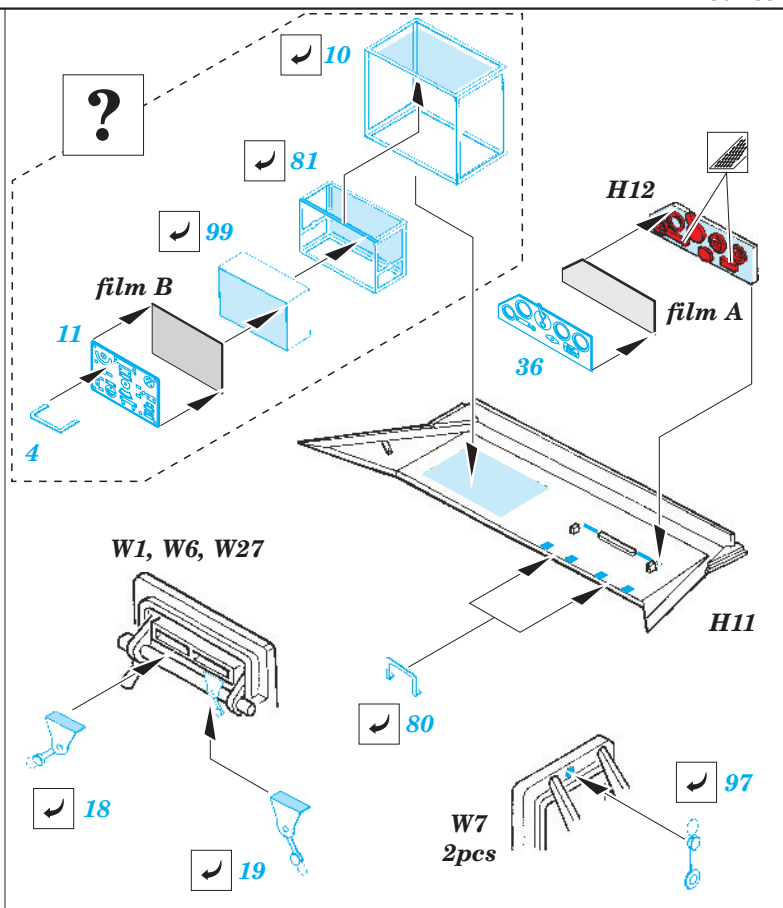

Flakpanzer I

eduard

36 135

1/35 scale detail set for DRAGON 6577 kit • sada detailů pro model 1/35 DRAGON 6577

- APPLY EXPRESS MASK AND PAINT BEFORE GLUING
POUŽIT EXPRESS MASK NABARVIT PŘED SLEPENÍM
- SYMMETRICAL ASSEMBLY
SYMETRICKÁ MONTÁŽ
- REMOVE
ODSTRANIT
- GRIND
OBRUSIT
- DRILL HOLE
VRTAT OTVOR
- BEND
OHNOUT
- OPTION
VOLBA
- REPLACE
NAHRADIT

ORIGINAL KIT PARTS
PŮVODNÍ DÍLY STAVEBNICE

PHOTO-ETCHED PARTS
LEPTANÉ DÍLY

PARTS TO BE REMOVED
DÍLY K ODSTRANĚNÍ

FILL
TMELIT

3pcs

B13, B31, B33

G6, G19, G20, G23

(R) A20, A41