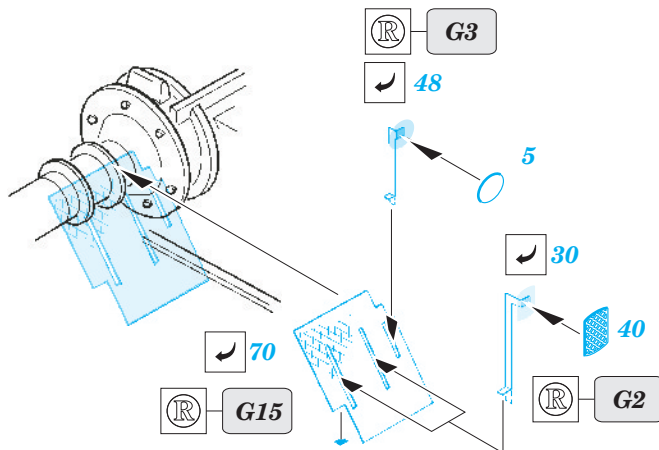

Flakpanzer I

eduard

36 135

1/35 scale detail set for DRAGON 6577 kit • sada detailů pro model 1/35 DRAGON 6577

- APPLY EXPRESS MASK AND PAINT BEFORE GLUING
POUŽIT EXPRESS MASK NABARVIT PŘED SLEPENÍM
- SYMMETRICAL ASSEMBLY
SYMETRICKÁ MONTÁŽ
- REMOVE
ODSTRANIT
- GRIND
OBRUSIT
- DRILL HOLE
VRTAT OTVOR
- BEND
OHNOUT
- OPTION
VOLBA
- REPLACE
NAHRADIT

ORIGINAL KIT PARTS
PŮVODNÍ DÍLY STAVEBNICE

PHOTO-ETCHED PARTS
LEPTANÉ DÍLY

PARTS TO BE REMOVED
DÍLY K ODSTRANĚNÍ

FILL
TMELIT

3pcs

B13, B31, B33

G6, G19, G20, G23

(R) A20, A41