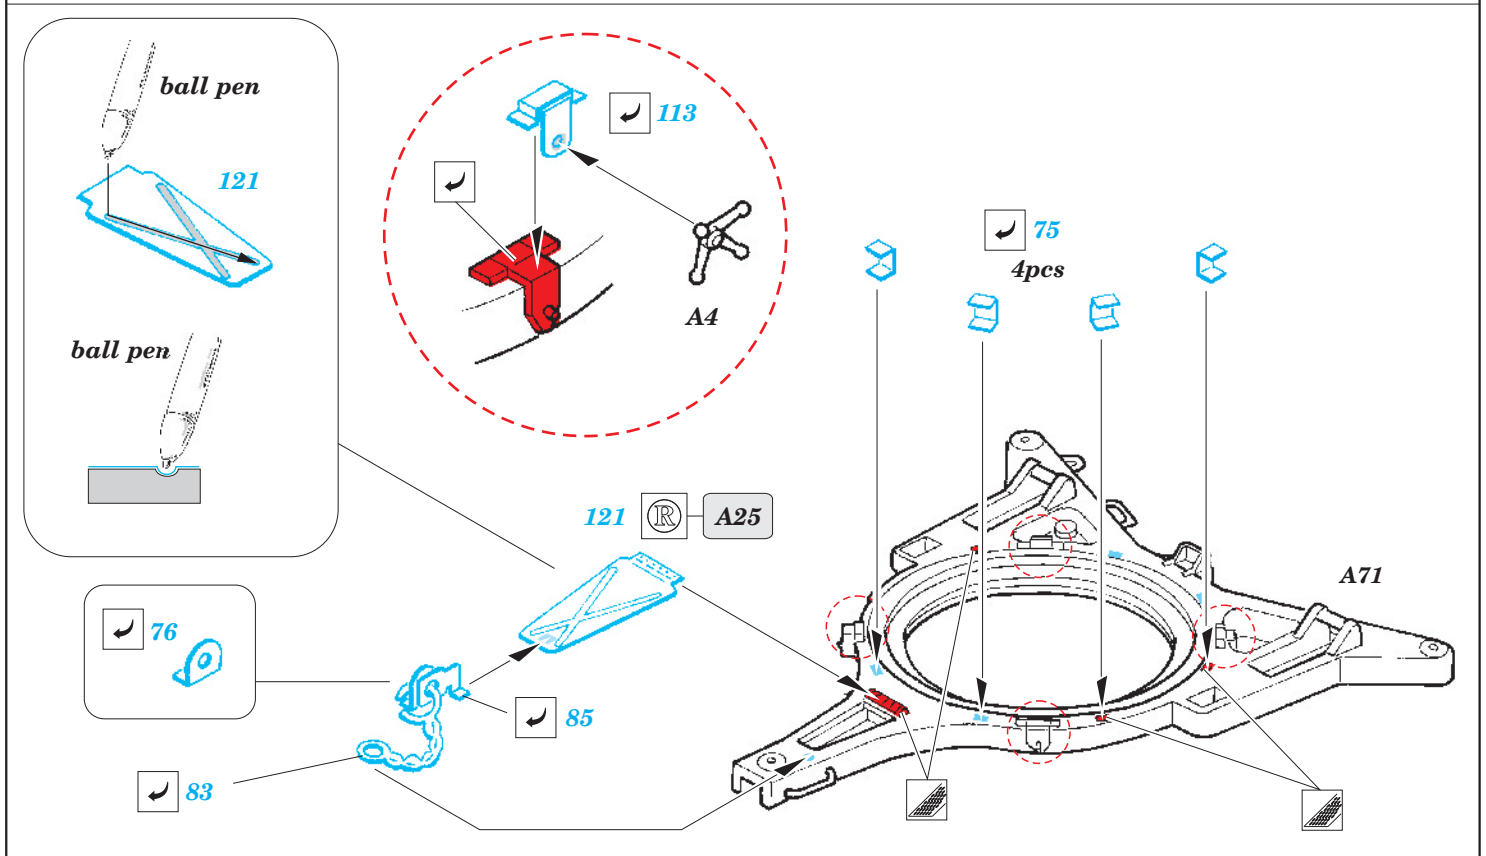

ORIGINAL KIT PARTS
PŮVODNÍ DÍLY STAVEBNICE

PHOTO-ETCHED PARTS
LEPTANÉ DÍLY

PARTS TO BE REMOVED
DÍLY K ODSTRANĚNÍ

FILL
TMELIT

3pcs

B13, B31, B33

G6, G19, G20, G23

(R) A20, A41