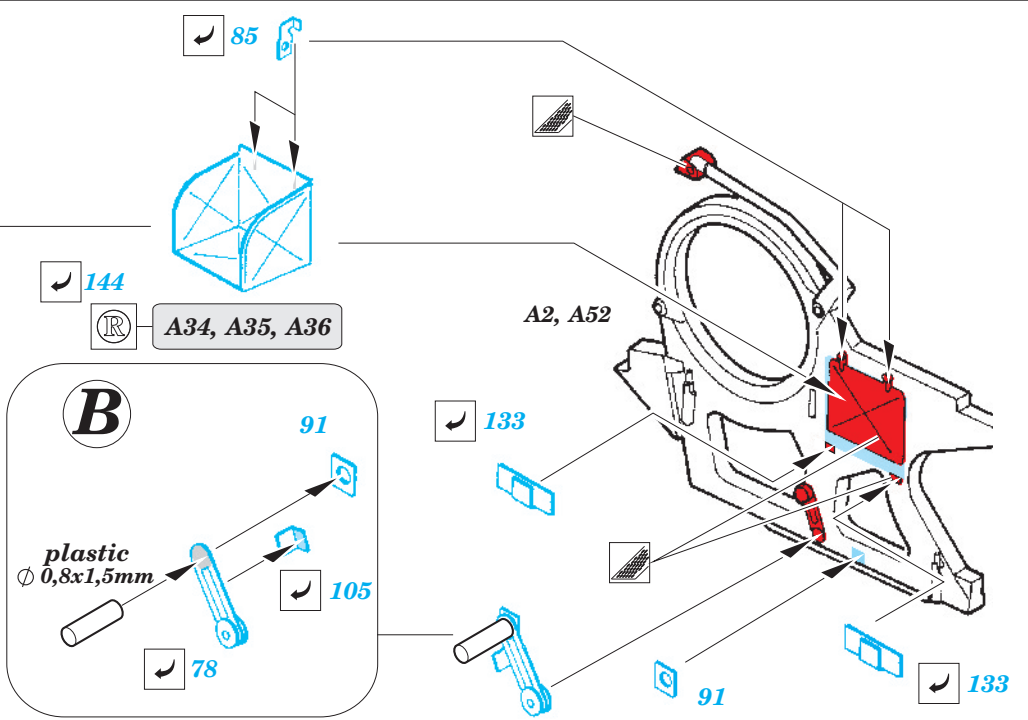

ORIGINAL KIT PARTS
PŮVODNÍ DÍLY STAVEBNICE

PHOTO-ETCHED PARTS
LEPTANÉ DÍLY

PARTS TO BE REMOVED
DÍLY K ODSTRANĚNÍ

FILL
TMELIT

3pcs

B13, B31, B33

G6, G19, G20, G23

(R) A20, A41