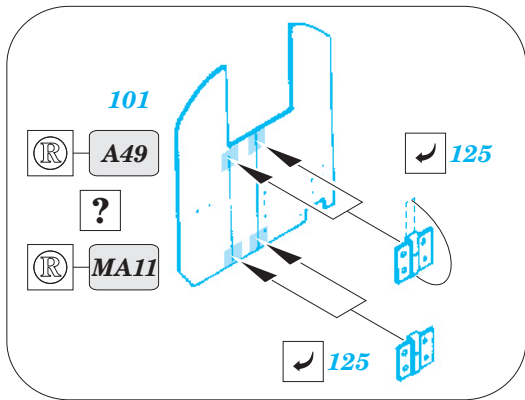

ORIGINAL KIT PARTS
PŮVODNÍ DÍLY STAVEBNICE

PHOTO-ETCHED PARTS
LEPTANÉ DÍLY

PARTS TO BE REMOVED
DÍLY K ODSTRANĚNÍ

FILL
TMELIT

3pcs

B13, B31, B33

G6, G19, G20, G23

(R) A20, A41