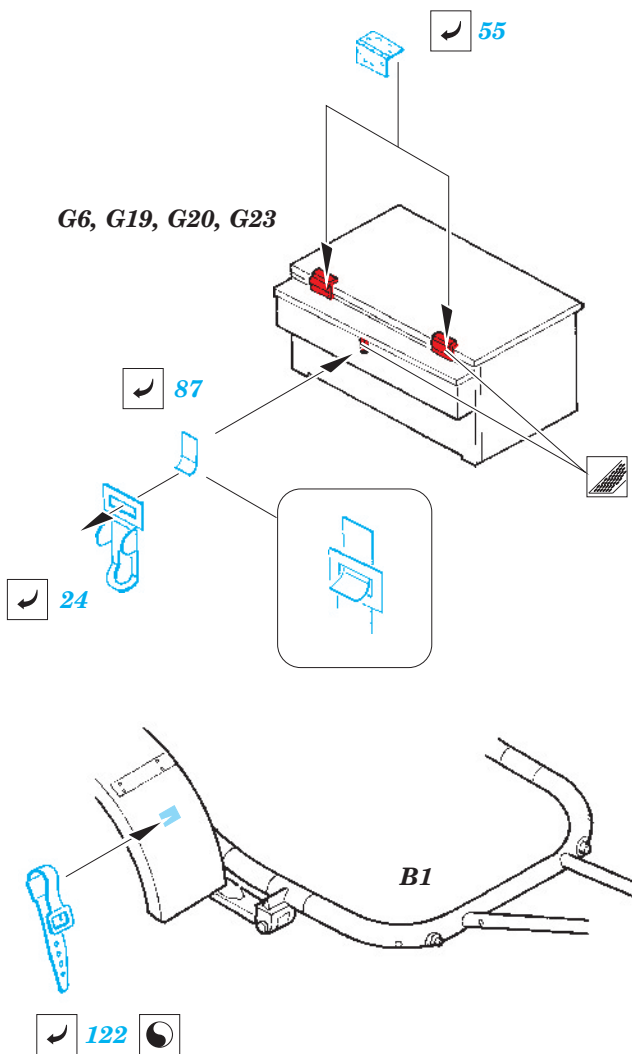

ORIGINAL KIT PARTS
PŮVODNÍ DÍLY STAVEBNICE

PHOTO-ETCHED PARTS
LEPTANÉ DÍLY

PARTS TO BE REMOVED
DÍLY K ODSTRANĚNÍ

FILL
TMELIT

3pcs

B13, B31, B33

G6, G19, G20, G23

(R) A20, A41