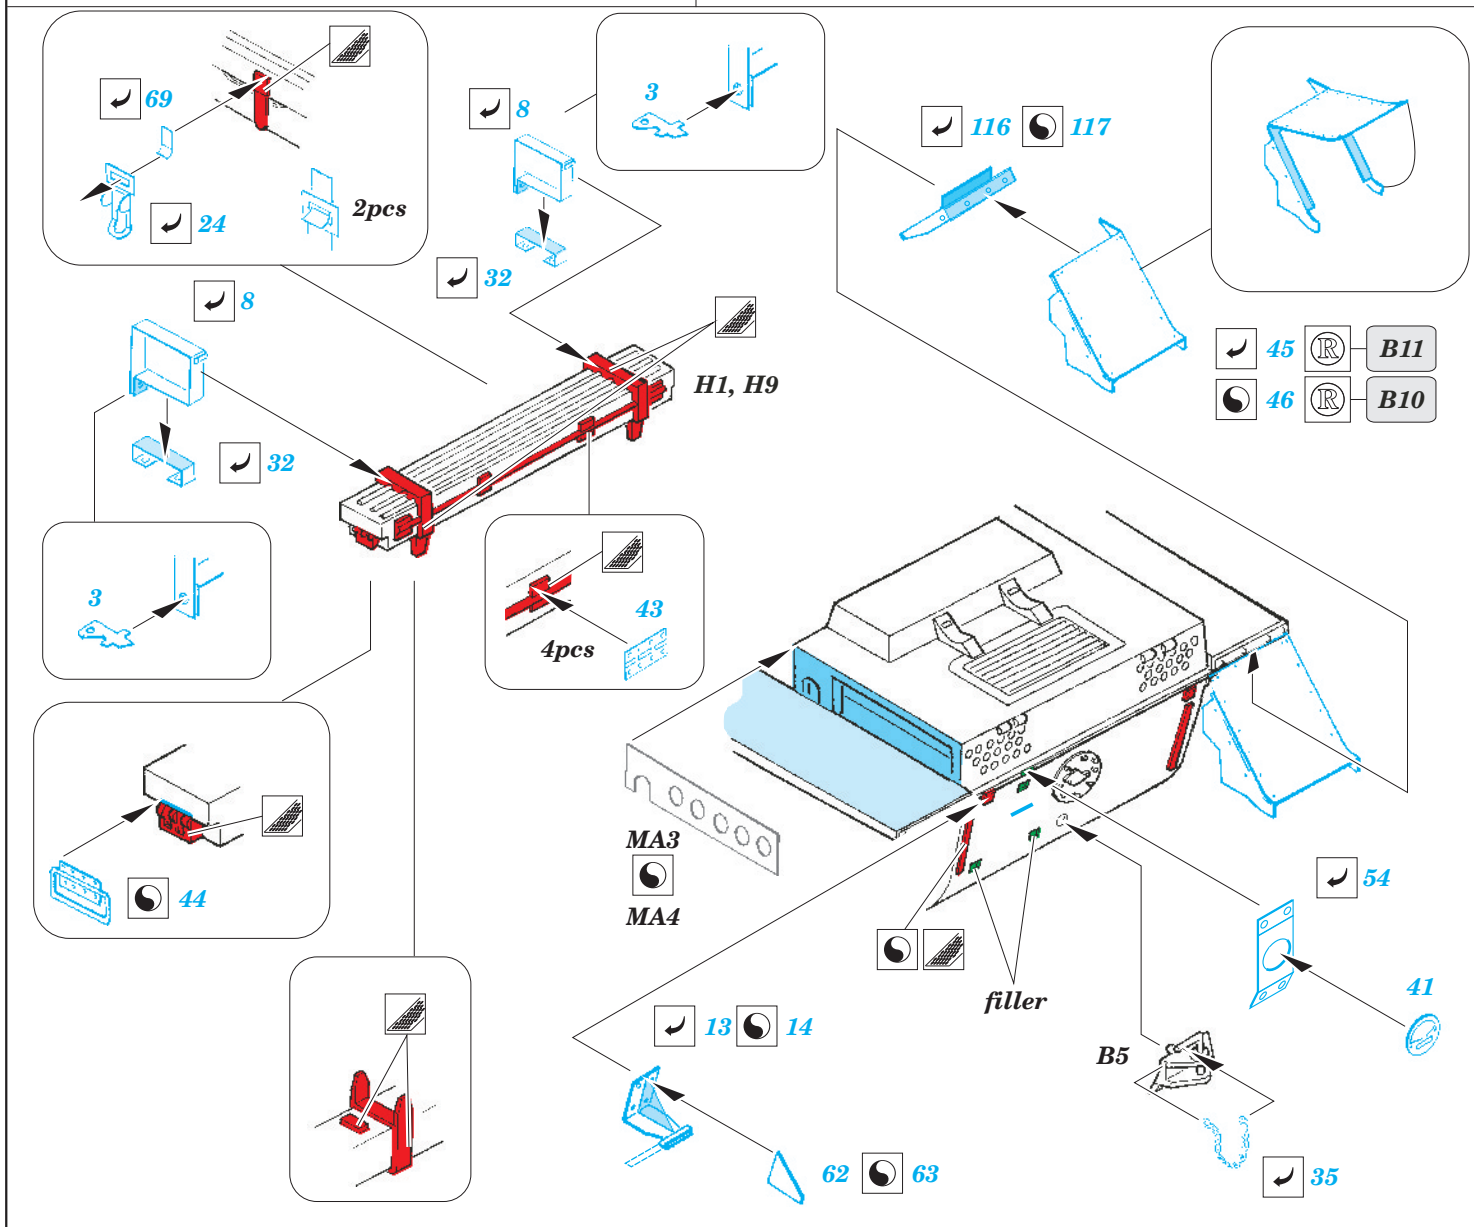

Flakpanzer I

eduard

36 135

1/35 scale detail set for DRAGON 6577 kit • sada detailů pro model 1/35 DRAGON 6577

- APPLY EXPRESS MASK AND PAINT BEFORE GLUING
POUŽIT EXPRESS MASK NABARVIT PŘED SLEPENÍM
- SYMMETRICAL ASSEMBLY
SYMETRICKÁ MONTÁŽ
- REMOVE
ODSTRANIT
- GRIND
OBRUSIT
- DRILL HOLE
VRTAT OTVOR
- BEND
OHNOUT
- OPTION
VOLBA
- REPLACE
NAHRADIT

ORIGINAL KIT PARTS
PŮVODNÍ DÍLY STAVEBNICE

PHOTO-ETCHED PARTS
LEPTANÉ DÍLY

PARTS TO BE REMOVED
DÍLY K ODSTRANĚNÍ

FILL
TMELIT

3pcs

B13, B31, B33

G6, G19, G20, G23

(R) A20, A41