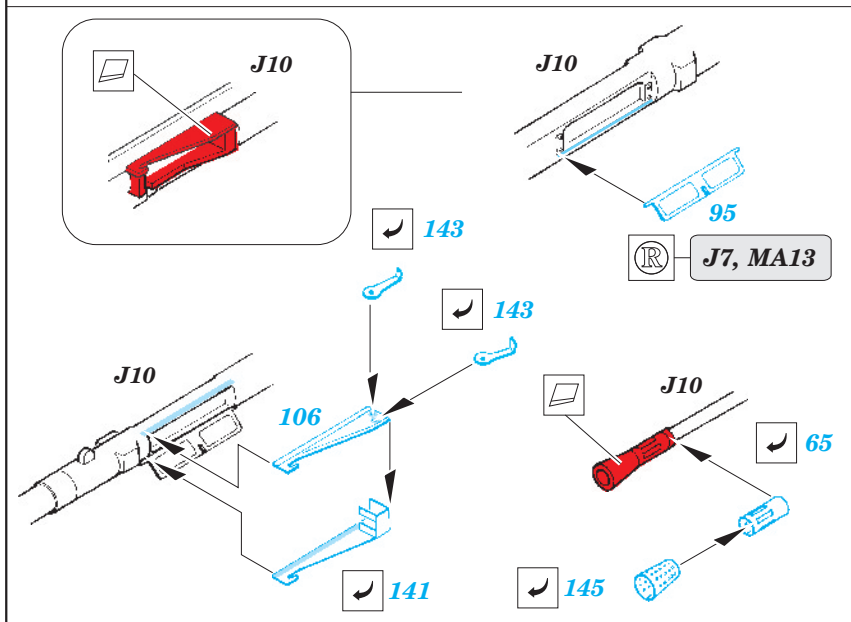

ORIGINAL KIT PARTS
PŮVODNÍ DÍLY STAVEBNICE

PHOTO-ETCHED PARTS
LEPTANÉ DÍLY

PARTS TO BE REMOVED
DÍLY K ODSTRANĚNÍ

FILL
TMELIT

3pcs

B13, B31, B33

G6, G19, G20, G23

(R) A20, A41