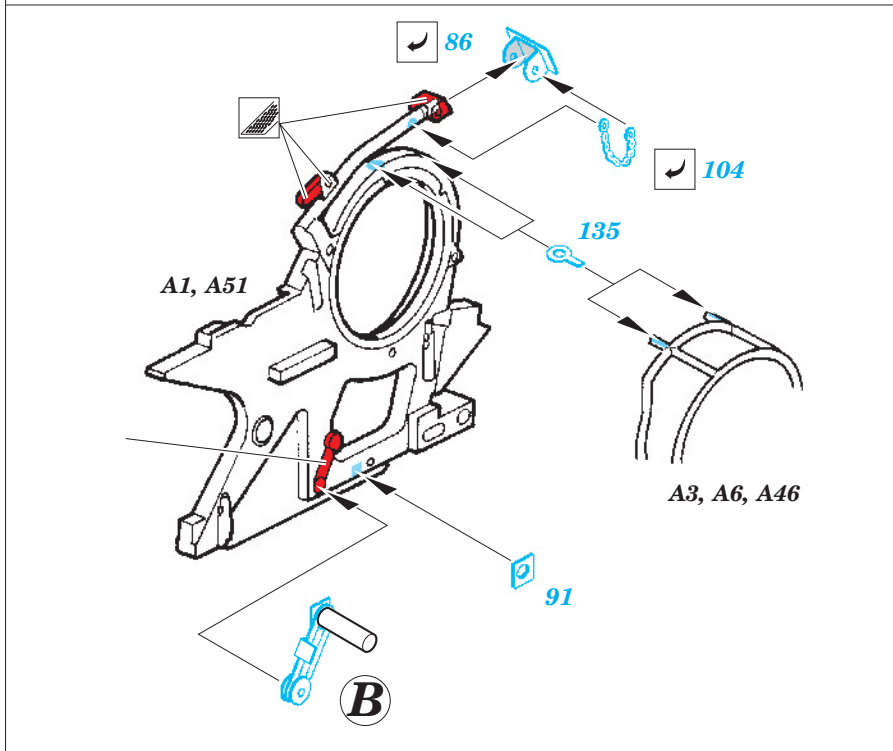

ORIGINAL KIT PARTS
PŮVODNÍ DÍLY STAVEBNICE

PHOTO-ETCHED PARTS
LEPTANÉ DÍLY

PARTS TO BE REMOVED
DÍLY K ODSTRANĚNÍ

FILL
TMELIT

3pcs

B13, B31, B33

G6, G19, G20, G23

(R) A20, A41