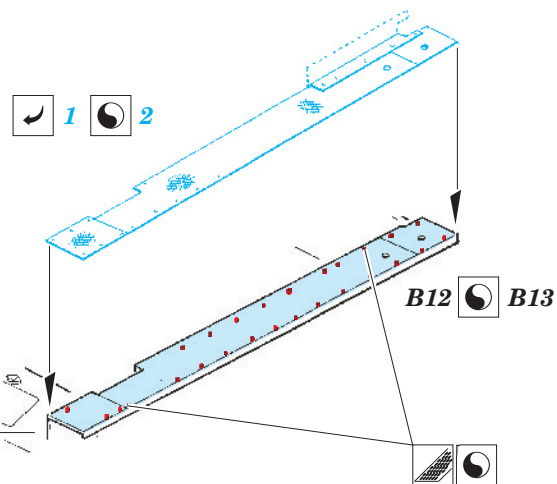

Flakpanzer I

eduard

36 135

1/35 scale detail set for DRAGON 6577 kit • sada detailů pro model 1/35 DRAGON 6577

- APPLY EXPRESS MASK AND PAINT BEFORE GLUING
POUŽIT EXPRESS MASK NABARVIT PŘED SLEPENÍM
- SYMMETRICAL ASSEMBLY
SYMETRICKÁ MONTÁŽ
- REMOVE
ODSTRANIT
- GRIND
OBRUSIT
- DRILL HOLE
VRTAT OTVOR
- BEND
OHNOUT
- OPTION
VOLBA
- REPLACE
NAHRADIT

ORIGINAL KIT PARTS
PŮVODNÍ DÍLY STAVEBNICE

PHOTO-ETCHED PARTS
LEPTANÉ DÍLY

PARTS TO BE REMOVED
DÍLY K ODSTRANĚNÍ

FILL
TMELIT

3pcs

B13, B31, B33

G6, G19, G20, G23

(R) A20, A41