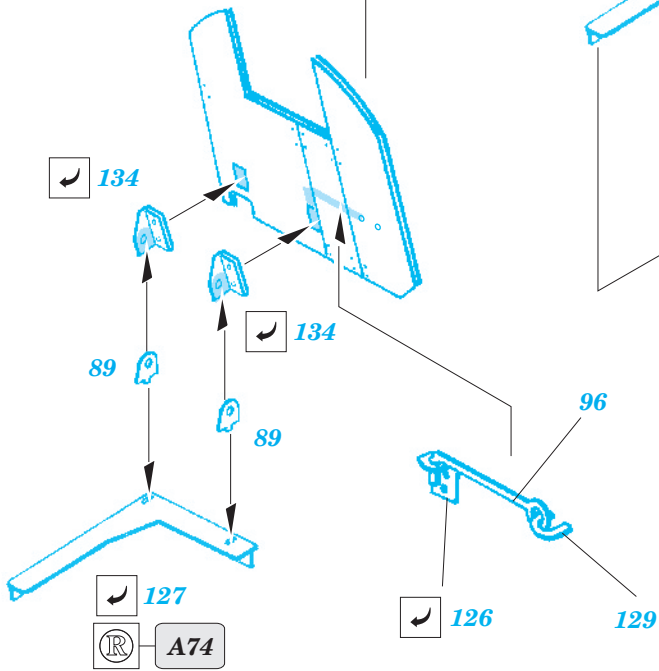

ORIGINAL KIT PARTS
PŮVODNÍ DÍLY STAVEBNICE

PHOTO-ETCHED PARTS
LEPTANÉ DÍLY

PARTS TO BE REMOVED
DÍLY K ODSTRANĚNÍ

FILL
TMELIT

3pcs

B13, B31, B33

G6, G19, G20, G23

(R) A20, A41