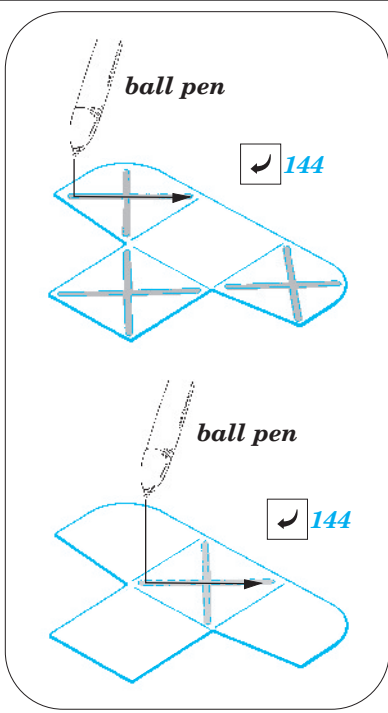

Flakpanzer I

eduard

36 135

1/35 scale detail set for DRAGON 6577 kit • sada detailů pro model 1/35 DRAGON 6577

- APPLY EXPRESS MASK AND PAINT BEFORE GLUING
POUŽIT EXPRESS MASK NABARVIT PŘED SLEPENÍM
- SYMMETRICAL ASSEMBLY
SYMETRICKÁ MONTÁŽ
- REMOVE
ODSTRANIT
- GRIND
OBRUSIT
- DRILL HOLE
VRTAT OTVOR
- BEND
OHNOUT
- OPTION
VOLBA
- REPLACE
NAHRADIT

ORIGINAL KIT PARTS
PŮVODNÍ DÍLY STAVEBNICE

PHOTO-ETCHED PARTS
LEPTANÉ DÍLY

PARTS TO BE REMOVED
DÍLY K ODSTRANĚNÍ

FILL
TMELIT

3pcs

B13, B31, B33

G6, G19, G20, G23

(R) A20, A41