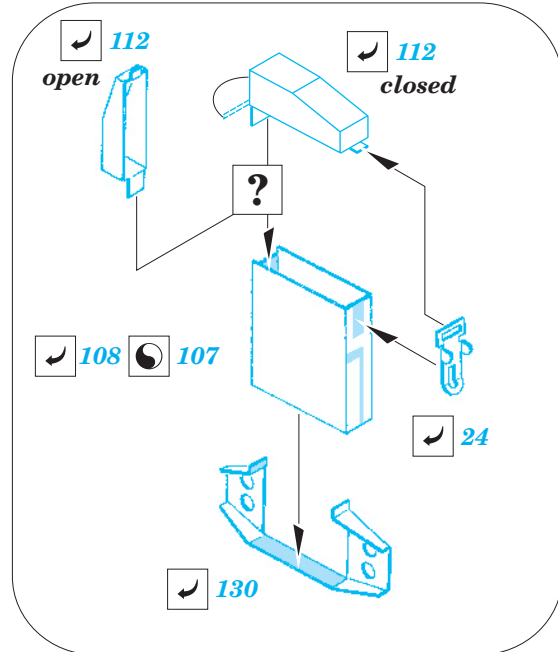

ORIGINAL KIT PARTS
PŮVODNÍ DÍLY STAVEBNICE

PHOTO-ETCHED PARTS
LEPTANÉ DÍLY

PARTS TO BE REMOVED
DÍLY K ODSTRANĚNÍ

FILL
TMELIT

3pcs

B13, B31, B33

G6, G19, G20, G23

(R) A20, A41