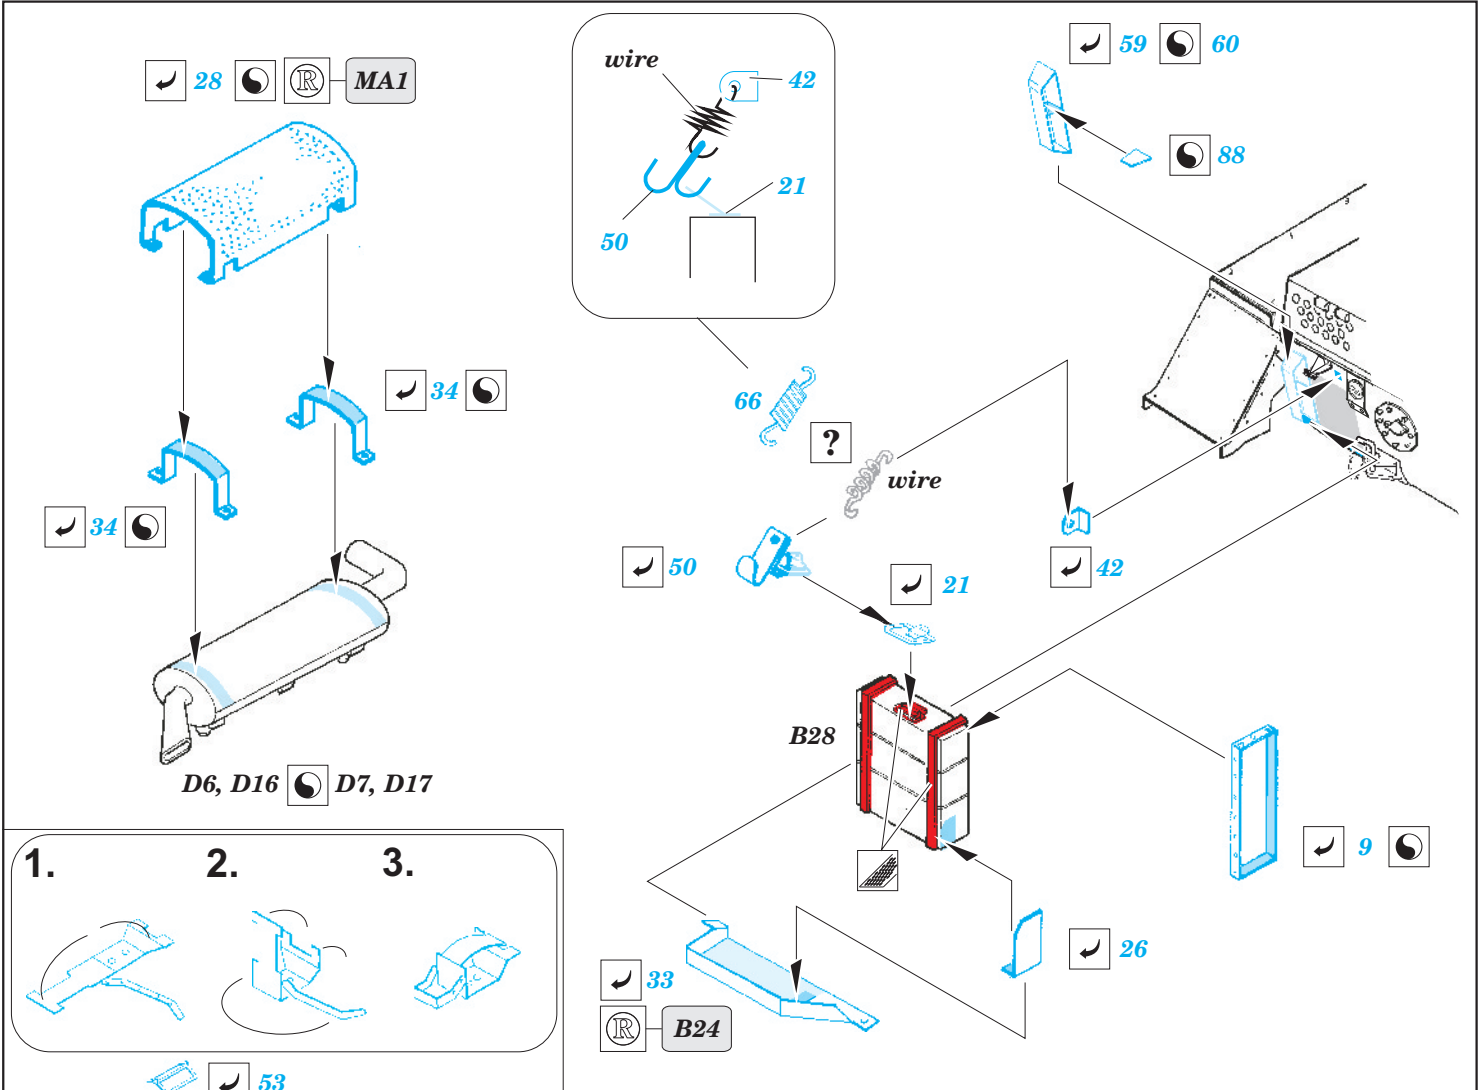

ORIGINAL KIT PARTS
PŮVODNÍ DÍLY STAVEBNICE

PHOTO-ETCHED PARTS
LEPTANÉ DÍLY

PARTS TO BE REMOVED
DÍLY K ODSTRANĚNÍ

FILL
TMELIT

3pcs

B13, B31, B33

G6, G19, G20, G23

(R) A20, A41