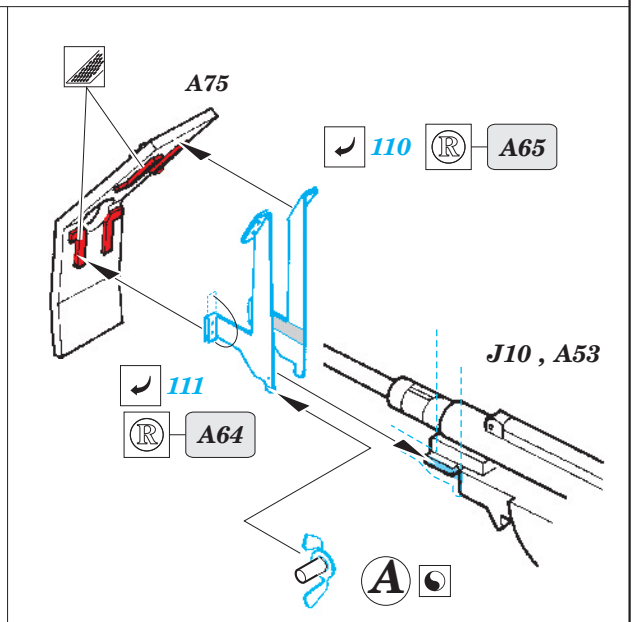

ORIGINAL KIT PARTS
PŮVODNÍ DÍLY STAVEBNICE

PHOTO-ETCHED PARTS
LEPTANÉ DÍLY

PARTS TO BE REMOVED
DÍLY K ODSTRANĚNÍ

FILL
TMELIT

3pcs

B13, B31, B33

G6, G19, G20, G23

(R) A20, A41