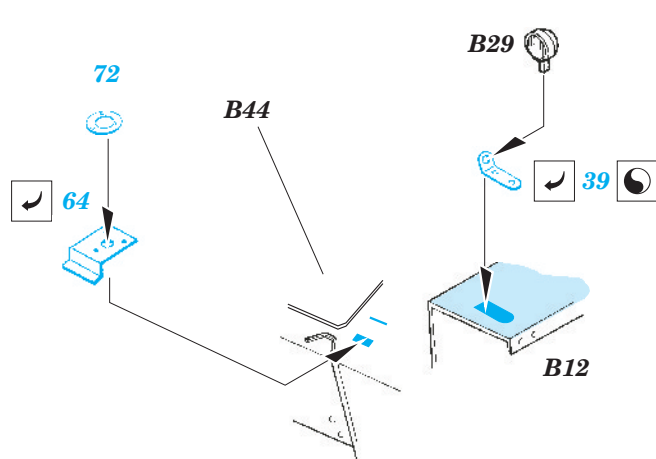

Flakpanzer I

eduard

36 135

1/35 scale detail set for DRAGON 6577 kit • sada detailů pro model 1/35 DRAGON 6577

- APPLY EXPRESS MASK AND PAINT BEFORE GLUING
POUŽIT EXPRESS MASK NABARVIT PŘED SLEPENÍM
- SYMMETRICAL ASSEMBLY
SYMETRICKÁ MONTÁŽ
- REMOVE
ODSTRANIT
- GRIND
OBRUSIT
- DRILL HOLE
VRTAT OTVOR
- BEND
OHNOUT
- OPTION
VOLBA
- REPLACE
NAHRADIT

ORIGINAL KIT PARTS
PŮVODNÍ DÍLY STAVEBNICE

PHOTO-ETCHED PARTS
LEPTANÉ DÍLY

PARTS TO BE REMOVED
DÍLY K ODSTRANĚNÍ

FILL
TMELIT

3pcs

B13, B31, B33

G6, G19, G20, G23

(R) A20, A41