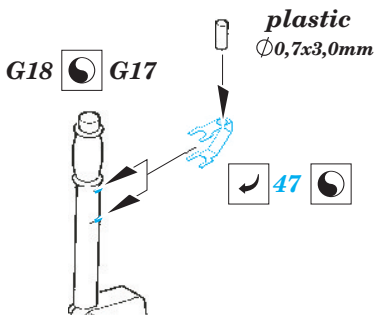

Flakpanzer I

eduard

36 135

1/35 scale detail set for DRAGON 6577 kit • sada detailů pro model 1/35 DRAGON 6577

- APPLY EXPRESS MASK AND PAINT BEFORE GLUING
POUŽIT EXPRESS MASK NABARVIT PŘED SLEPENÍM
- SYMMETRICAL ASSEMBLY
SYMETRICKÁ MONTÁŽ
- REMOVE
ODSTRANIT
- GRIND
OBRUSIT
- DRILL HOLE
VRTAT OTVOR
- BEND
OHNOUT
- OPTION
VOLBA
- REPLACE
NAHRADIT

ORIGINAL KIT PARTS
PŮVODNÍ DÍLY STAVEBNICE

PHOTO-ETCHED PARTS
LEPTANÉ DÍLY

PARTS TO BE REMOVED
DÍLY K ODSTRANĚNÍ

FILL
TMELIT

3pcs

B13, B31, B33

G6, G19, G20, G23

(R) A20, A41