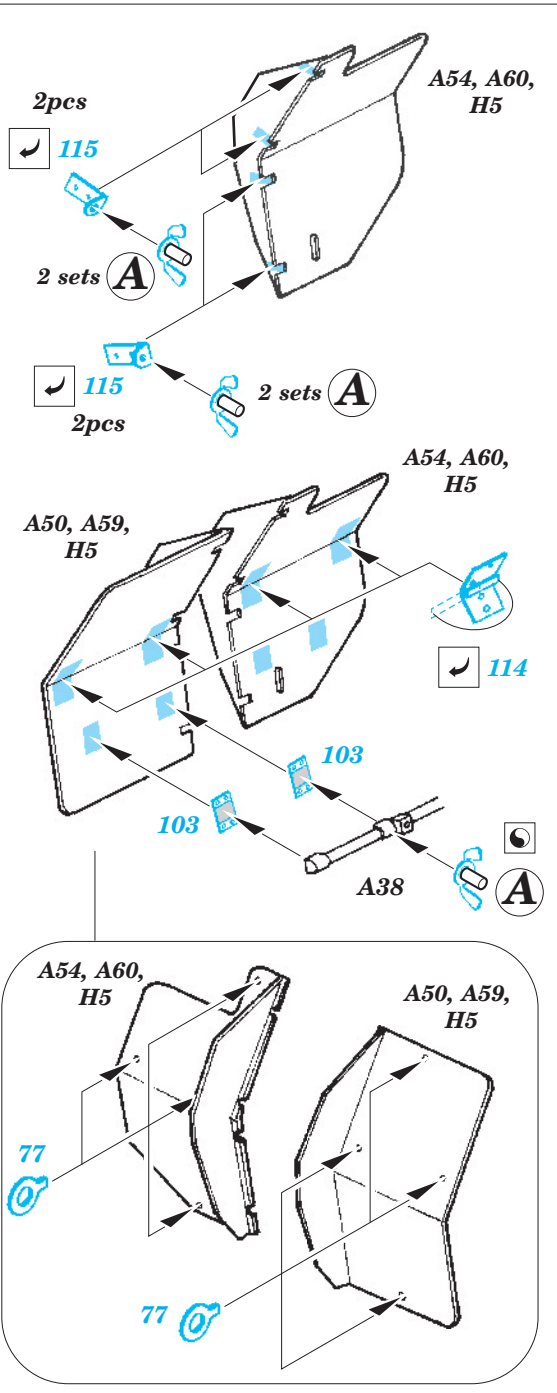

Flakpanzer I

eduard

36 135

1/35 scale detail set for DRAGON 6577 kit • sada detailů pro model 1/35 DRAGON 6577

- APPLY EXPRESS MASK AND PAINT BEFORE GLUING
POUŽIT EXPRESS MASK NABARVIT PŘED SLEPENÍM
- SYMMETRICAL ASSEMBLY
SYMETRICKÁ MONTÁŽ
- REMOVE
ODSTRANIT
- GRIND
OBRUSIT
- DRILL HOLE
VRTAT OTVOR
- BEND
OHNOUT
- OPTION
VOLBA
- REPLACE
NAHRADIT

ORIGINAL KIT PARTS
PŮVODNÍ DÍLY STAVEBNICE

PHOTO-ETCHED PARTS
LEPTANÉ DÍLY

PARTS TO BE REMOVED
DÍLY K ODSTRANĚNÍ

FILL
TMELIT

3pcs

B13, B31, B33

G6, G19, G20, G23

(R) A20, A41