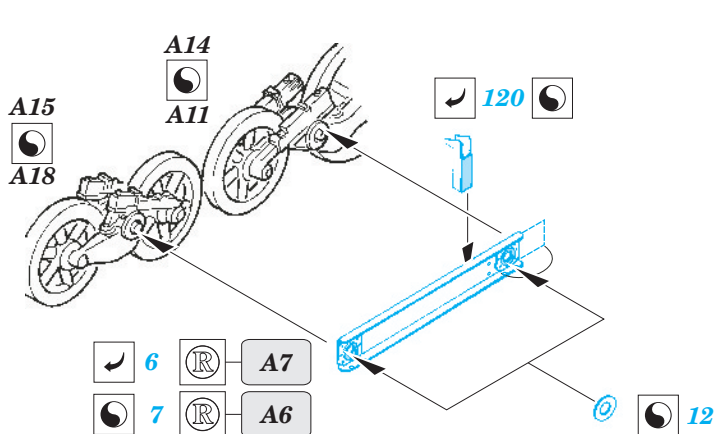

Flakpanzer I

eduard

36 135

1/35 scale detail set for DRAGON 6577 kit • sada detailů pro model 1/35 DRAGON 6577

- APPLY EXPRESS MASK AND PAINT BEFORE GLUING
POUŽIT EXPRESS MASK NABARVIT PŘED SLEPENÍM
- SYMMETRICAL ASSEMBLY
SYMETRICKÁ MONTÁŽ
- REMOVE
ODSTRANIT
- GRIND
OBRUSIT
- DRILL HOLE
VRTAT OTVOR
- BEND
OHNOUT
- OPTION
VOLBA
- REPLACE
NAHRADIT

ORIGINAL KIT PARTS
PŮVODNÍ DÍLY STAVEBNICE

PHOTO-ETCHED PARTS
LEPTANÉ DÍLY

PARTS TO BE REMOVED
DÍLY K ODSTRANĚNÍ

FILL
TMELIT

3pcs

B13, B31, B33

G6, G19, G20, G23

(R) A20, A41