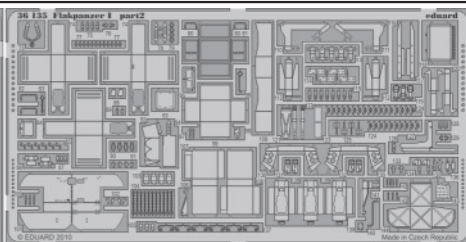

Flakpanzer I

eduard

36 135

1/35 scale detail set for DRAGON 6577 kit • sada detailů pro model 1/35 DRAGON 6577

- APPLY EXPRESS MASK AND PAINT BEFORE GLUING
POUŽIT EXPRESS MASK NABARVIT PŘED SLEPENÍM
- SYMMETRICAL ASSEMBLY
SYMETRICKÁ MONTÁŽ
- REMOVE
ODSTRANIT
- GRIND
OBRUSIT
- DRILL HOLE
VRTAT OTVOR
- BEND
OHNOUT
- OPTION
VOLBA
- REPLACE
NAHRADIT

ORIGINAL KIT PARTS
PŮVODNÍ DÍLY STAVEBNICE

PHOTO-ETCHED PARTS
LEPTANÉ DÍLY

PARTS TO BE REMOVED
DÍLY K ODSTRANĚNÍ

FILL
TMELIT

3pcs

B13, B31, B33

G6, G19, G20, G23

(R) A20, A41