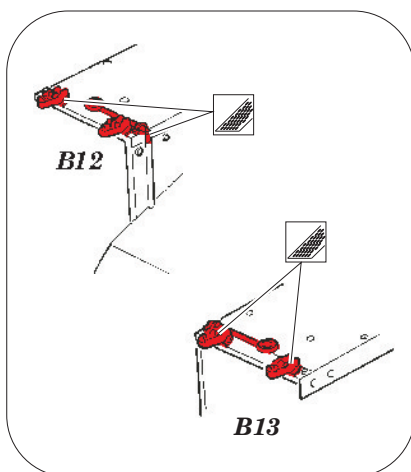

Flakpanzer I

eduard

36 135

1/35 scale detail set for DRAGON 6577 kit • sada detailů pro model 1/35 DRAGON 6577

- APPLY EXPRESS MASK AND PAINT BEFORE GLUING
POUŽIT EXPRESS MASK NABARVIT PŘED SLEPENÍM
- SYMMETRICAL ASSEMBLY
SYMETRICKÁ MONTÁŽ
- REMOVE
ODSTRANIT
- GRIND
OBRUSIT
- DRILL HOLE
VRTAT OTVOR
- BEND
OHNOUT
- OPTION
VOLBA
- REPLACE
NAHRADIT

ORIGINAL KIT PARTS
PŮVODNÍ DÍLY STAVEBNICE

PHOTO-ETCHED PARTS
LEPTANÉ DÍLY

PARTS TO BE REMOVED
DÍLY K ODSTRANĚNÍ

FILL
TMELIT

3pcs

B13, B31, B33

G6, G19, G20, G23

(R) A20, A41