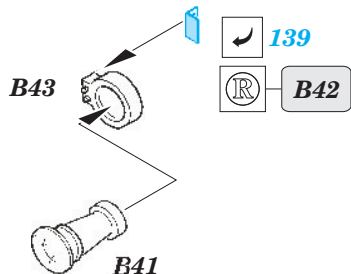

Flakpanzer I

eduard

36 135

1/35 scale detail set for DRAGON 6577 kit • sada detailů pro model 1/35 DRAGON 6577

- APPLY EXPRESS MASK AND PAINT BEFORE GLUING
POUŽIT EXPRESS MASK NABARVIT PŘED SLEPENÍM
- SYMMETRICAL ASSEMBLY
SYMETRICKÁ MONTÁŽ
- REMOVE
ODSTRANIT
- GRIND
OBRUSIT
- DRILL HOLE
VRTAT OTVOR
- BEND
OHNOUT
- OPTION
VOLBA
- REPLACE
NAHRADIT

ORIGINAL KIT PARTS
PŮVODNÍ DÍLY STAVEBNICE

PHOTO-ETCHED PARTS
LEPTANÉ DÍLY

PARTS TO BE REMOVED
DÍLY K ODSTRANĚNÍ

FILL
TMELIT

3pcs

B13, B31, B33

G6, G19, G20, G23

(R) A20, A41