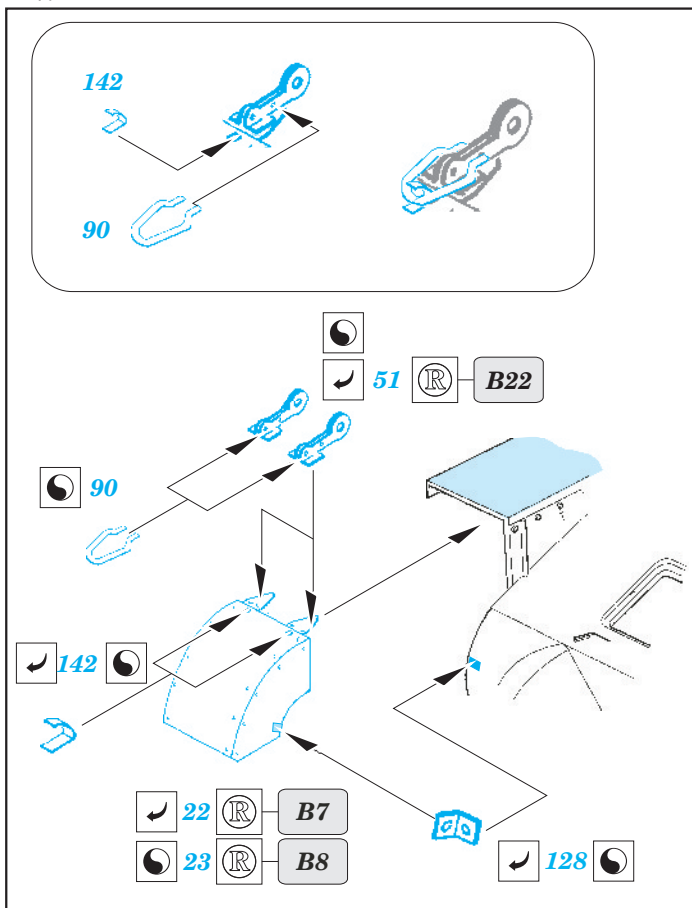

Flakpanzer I

eduard

36 135

1/35 scale detail set for DRAGON 6577 kit • sada detailů pro model 1/35 DRAGON 6577

- APPLY EXPRESS MASK AND PAINT BEFORE GLUING
POUŽIT EXPRESS MASK NABARVIT PŘED SLEPENÍM
- SYMMETRICAL ASSEMBLY
SYMETRICKÁ MONTÁŽ
- REMOVE
ODSTRANIT
- GRIND
OBRUSIT
- DRILL HOLE
VRTAT OTVOR
- BEND
OHNOUT
- OPTION
VOLBA
- REPLACE
NAHRADIT

ORIGINAL KIT PARTS
PŮVODNÍ DÍLY STAVEBNICE

PHOTO-ETCHED PARTS
LEPTANÉ DÍLY

PARTS TO BE REMOVED
DÍLY K ODSTRANĚNÍ

FILL
TMELIT

3pcs

B13, B31, B33

G6, G19, G20, G23

(R) A20, A41