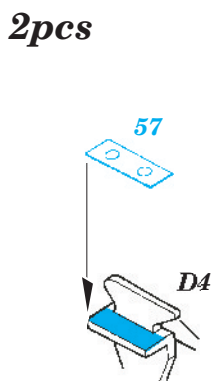

Flakpanzer I

eduard

36 135

1/35 scale detail set for DRAGON 6577 kit • sada detailů pro model 1/35 DRAGON 6577

- APPLY EXPRESS MASK AND PAINT BEFORE GLUING
POUŽIT EXPRESS MASK NABARVIT PŘED SLEPENÍM
- SYMMETRICAL ASSEMBLY
SYMETRICKÁ MONTÁŽ
- REMOVE
ODSTRANIT
- GRIND
OBRUSIT
- DRILL HOLE
VRTAT OTVOR
- BEND
OHNOUT
- OPTION
VOLBA
- REPLACE
NAHRADIT

ORIGINAL KIT PARTS
PŮVODNÍ DÍLY STAVEBNICE

PHOTO-ETCHED PARTS
LEPTANÉ DÍLY

PARTS TO BE REMOVED
DÍLY K ODSTRANĚNÍ

FILL
TMELIT

3pcs

B13, B31, B33

G6, G19, G20, G23

(R) A20, A41