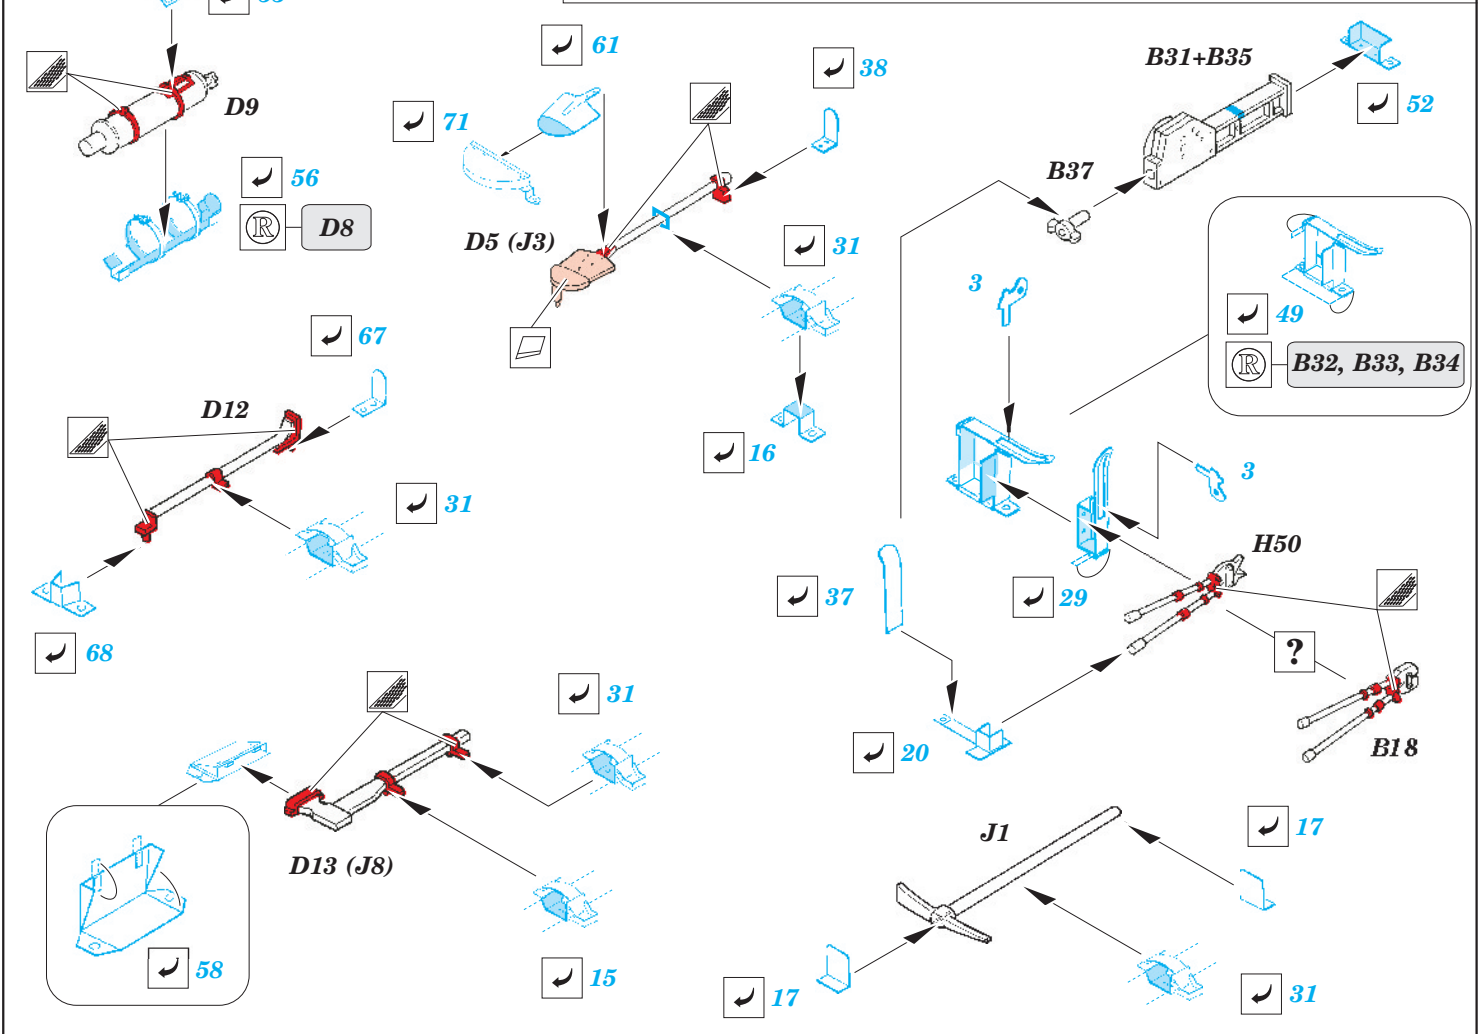

ORIGINAL KIT PARTS
PŮVODNÍ DÍLY STAVEBNICE

PHOTO-ETCHED PARTS
LEPTANÉ DÍLY

PARTS TO BE REMOVED
DÍLY K ODSTRANĚNÍ

FILL
TMELIT

3pcs

B13, B31, B33

G6, G19, G20, G23

(R) A20, A41