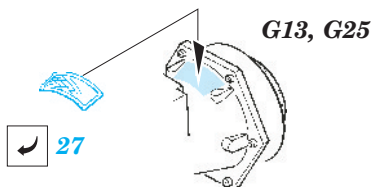

Flakpanzer I

eduard

36 135

1/35 scale detail set for DRAGON 6577 kit • sada detailů pro model 1/35 DRAGON 6577

- APPLY EXPRESS MASK AND PAINT BEFORE GLUING
POUŽIT EXPRESS MASK NABARVIT PŘED SLEPENÍM
- SYMMETRICAL ASSEMBLY
SYMETRICKÁ MONTÁŽ
- REMOVE
ODSTRANIT
- GRIND
OBRUSIT
- DRILL HOLE
VRTAT OTVOR
- BEND
OHNOUT
- OPTION
VOLBA
- REPLACE
NAHRADIT

ORIGINAL KIT PARTS
PŮVODNÍ DÍLY STAVEBNICE

PHOTO-ETCHED PARTS
LEPTANÉ DÍLY

PARTS TO BE REMOVED
DÍLY K ODSTRANĚNÍ

FILL
TMELIT

3pcs

B13, B31, B33

G6, G19, G20, G23

(R) A20, A41