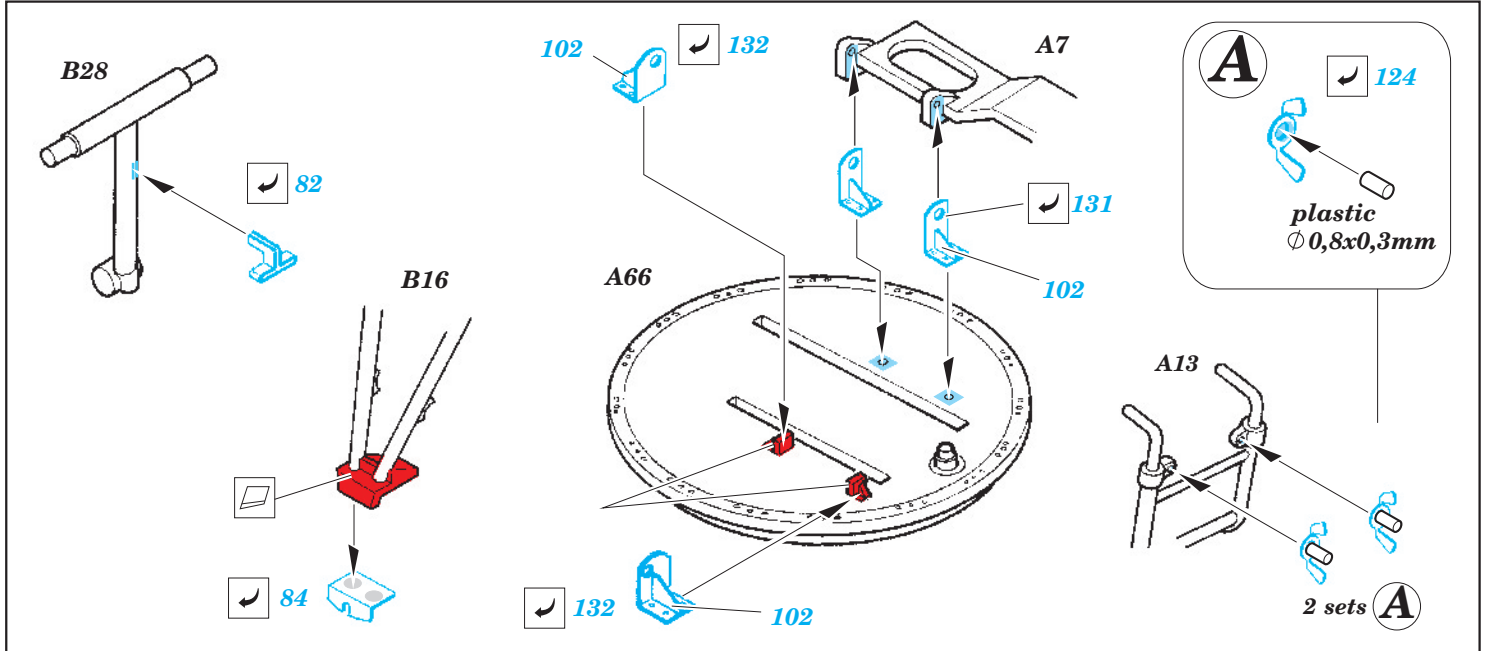

ORIGINAL KIT PARTS
PŮVODNÍ DÍLY STAVEBNICE

PHOTO-ETCHED PARTS
LEPTANÉ DÍLY

PARTS TO BE REMOVED
DÍLY K ODSTRANĚNÍ

FILL
TMELIT

3pcs

B13, B31, B33

G6, G19, G20, G23

(R) A20, A41