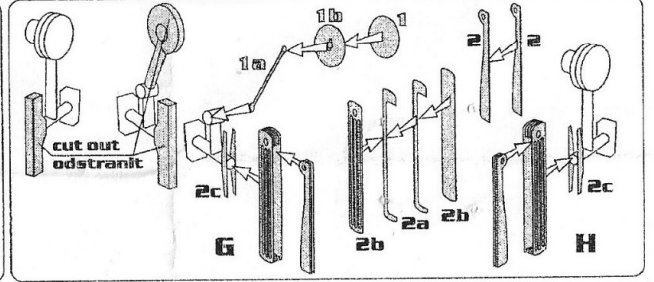

H cut out odstranit

cut out odstranit