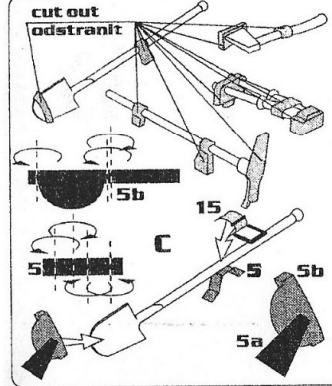

Etched parts for Horch Type 1 (TAMIYA)

HLX48370

MODEL ACCESORIES

Right front seat  
pravé přední sedadlo

cut out odstranit  
Both sides  
Z obou stran

wire-drát

cut out odstranit

Plastic sheet  
plastová destička

fólie  
foil

8 9

cut out odstranit

27

A cut out odstranit

B cut out odstranit

cut out odstranit

cut out odstranit