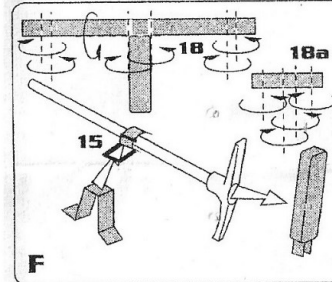

H cut out odstranit