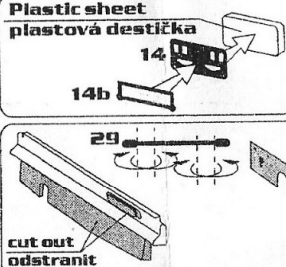

Etched parts for Horch Type 1 (TAMIYA)

HLX48370

MODEL ACCESORIES

Right front seat  
pravé přední sedadlo

cut out odstranit  
Both sides  
Z obou stran

wire-drát

cut out odstranit

Plastic sheet  
plastová destička

fólie  
foil

8 9

cut out odstranit

27

A cut out odstranit

B cut out odstranit

cut out odstranit

cut out odstranit