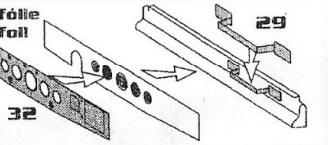

Etched parts for Horch Type 1 (TAMIYA)

HLX48370

MODEL ACCESORIES

Right front seat  
pravé přední sedadlo

cut out odstranit  
Both sides  
Z obou stran

wire-drát

cut out odstranit

Plastic sheet  
plastová destička