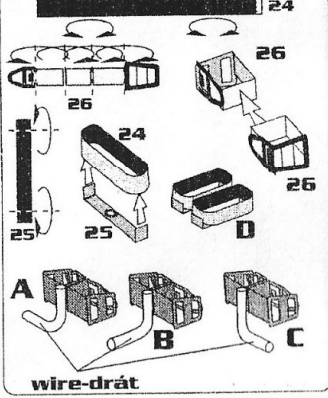

Etched parts for Horch Type 1 (TAMIYA)

HLX48370

MODEL ACCESORIES

Right front seat  
pravé přední sedadlo

cut out odstranit  
Both sides  
Z obou stran

wire-drát

cut out odstranit

Plastic sheet  
plastová destička

fólie  
foil

8 9

cut out odstranit

27

A cut out odstranit

B cut out odstranit

cut out odstranit

cut out odstranit