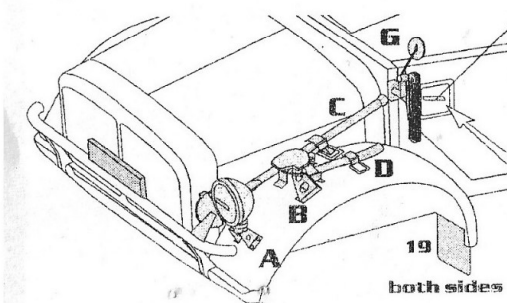

Etched parts for Horch Type 1 (TAMIYA)

HLX48370

MODEL ACCESORIES