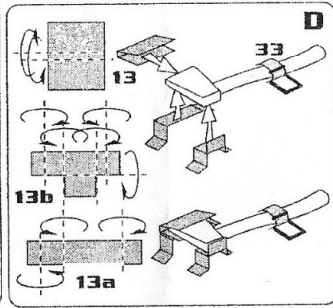

Etched parts for Horch Type 1 (TAMIYA)

HLX48370

MODEL ACCESORIES

Right front seat  
pravé přední sedadlo

cut out odstranit  
Both sides  
Z obou stran

wire-drát

cut out odstranit

Plastic sheet  
plastová destička

fólie  
foil

8 9

cut out odstranit

27

A cut out odstranit

B cut out odstranit

cut out odstranit

cut out odstranit