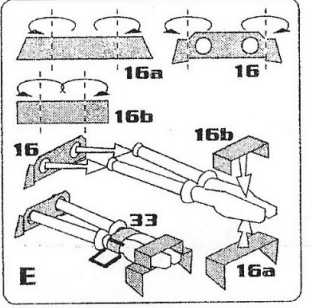

cut out odstranit

G cut out odstranit