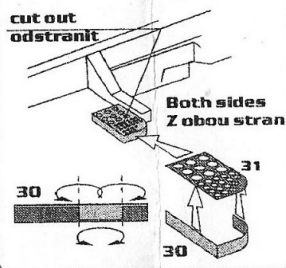

Etched parts for Horch Type 1 (TAMIYA)

HLX48370

MODEL ACCESORIES

Right front seat  
pravé přední sedadlo

cut out odstranit  
Both sides  
Z obou stran

wire-drát

cut out odstranit

Plastic sheet  
plastová destička