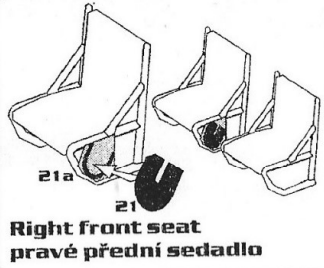

Etched parts for Horch Type 1 (TAMIYA)

HLX48370

MODEL ACCESORIES

Right front seat  
pravé přední sedadlo

cut out odstranit  
Both sides  
Z obou stran

wire-drát

cut out odstranit

Plastic sheet  
plastová destička