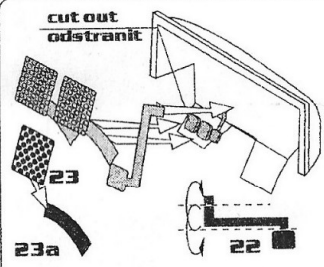

Etched parts for Horch Type 1 (TAMIYA)

HLX48370

MODEL ACCESORIES

Right front seat  
pravé přední sedadlo

cut out odstranit  
Both sides  
Z obou stran

wire-drát

cut out odstranit

Plastic sheet  
plastová destička