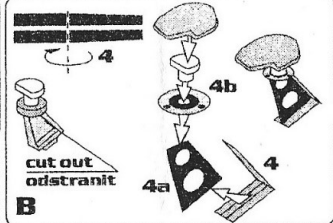

Etched parts for Horch Type 1 (TAMIYA)

HLX48370

MODEL ACCESORIES

Right front seat  
pravé přední sedadlo

cut out odstranit  
Both sides  
Z obou stran

wire-drát

cut out odstranit

Plastic sheet  
plastová destička

fólie  
foil

8 9

cut out odstranit

27

A cut out odstranit

B cut out odstranit

cut out odstranit

cut out odstranit