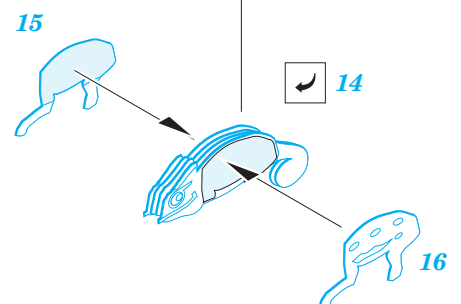

# fauna-small animals colour

eduard

36 198

1/35 scale detail set for kit • sada detailů pro model 1/35

- APPLY EXPRESS MASK AND PAINT BEFORE GLUING  
POUŽIT EXPRESS MASK NABARVIT PŘED SLEPENÍM
- SYMMETRICAL ASSEMBLY  
SYMETRICKÁ MONTÁŽ
- REMOVE  
ODSTRANIT
- GRIND  
OBROUSIT
- DRILL HOLE  
VRTAT OTVOR
- BEND  
OHNOUT
- OPTION  
VOLBA
- REPLACE  
NAHRADIT

ORIGINAL KIT PARTS  
PŮVODNÍ DÍLY STAVEBNICE

PHOTO-ETCHED PARTS  
LEPTANÉ DÍLY

PARTS TO BE REMOVED  
DÍLY K ODSTRANĚNÍ

FILL  
TMELIT

For further detail sets look for **eduard** 36 197 fauna-water animals/fish color (not included in this set)