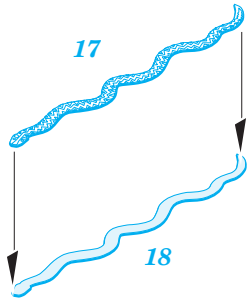

# fauna-small animals colour

eduard

36 198

1/35 scale detail set for kit • sada detailů pro model 1/35

- APPLY EXPRESS MASK AND PAINT BEFORE GLUING  
POUŽIT EXPRESS MASK NABARVIT PŘED SLEPENÍM
- SYMMETRICAL ASSEMBLY  
SYMETRICKÁ MONTÁŽ
- REMOVE  
ODSTRANIT
- GRIND  
OBROUSIT
- DRILL HOLE  
VRTAT OTVOR
- BEND  
OHNOUT
- OPTION  
VOLBA
- REPLACE  
NAHRADIT

ORIGINAL KIT PARTS  
PŮVODNÍ DÍLY STAVEBNICE

PHOTO-ETCHED PARTS  
LEPTANÉ DÍLY

PARTS TO BE REMOVED  
DÍLY K ODSTRANĚNÍ

FILL  
TMELIT

For further detail sets look for **eduard** 36 197 fauna-water animals/fish color (not included in this set)