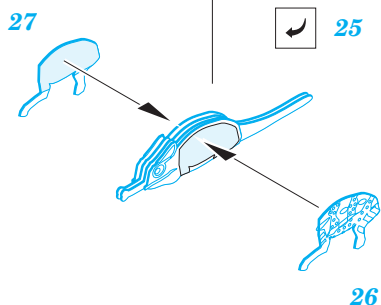

# fauna-small animals colour

eduard

36 198

1/35 scale detail set for kit • sada detailů pro model 1/35

- APPLY EXPRESS MASK AND PAINT BEFORE GLUING  
POUŽIT EXPRESS MASK NABARVIT PŘED SLEPENÍM
- SYMMETRICAL ASSEMBLY  
SYMETRICKÁ MONTÁŽ
- REMOVE  
ODSTRANIT
- GRIND  
OBROUSIT
- DRILL HOLE  
VRTAT OTVOR
- BEND  
OHNOUT
- OPTION  
VOLBA
- REPLACE  
NAHRADIT

ORIGINAL KIT PARTS  
PŮVODNÍ DÍLY STAVEBNICE

PHOTO-ETCHED PARTS  
LEPTANÉ DÍLY

PARTS TO BE REMOVED  
DÍLY K ODSTRANĚNÍ

FILL  
TMELIT

For further detail sets look for **eduard** 36 197 fauna-water animals/fish color (not included in this set)