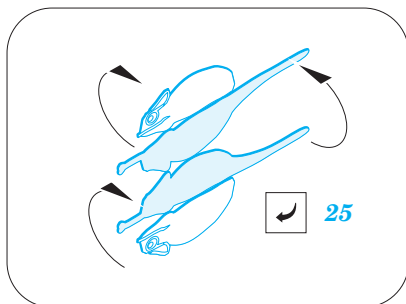

# fauna-small animals colour

eduard

36 198

1/35 scale detail set for kit • sada detailů pro model 1/35

- APPLY EXPRESS MASK AND PAINT BEFORE GLUING  
POUŽIT EXPRESS MASK NABARVIT PŘED SLEPENÍM
- SYMMETRICAL ASSEMBLY  
SYMETRICKÁ MONTÁŽ
- REMOVE  
ODSTRANIT
- GRIND  
OBROUSIT
- DRILL HOLE  
VRTAT OTVOR
- BEND  
OHNOUT
- OPTION  
VOLBA
- REPLACE  
NAHRADIT

ORIGINAL KIT PARTS  
PŮVODNÍ DÍLY STAVEBNICE

PHOTO-ETCHED PARTS  
LEPTANÉ DÍLY

PARTS TO BE REMOVED  
DÍLY K ODSTRANĚNÍ

FILL  
TMELIT

For further detail sets look for **eduard** 36 197 fauna-water animals/fish color (not included in this set)