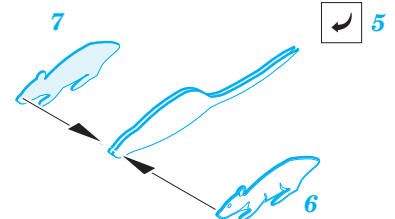

# fauna-small animals colour

eduard

36 198

1/35 scale detail set for kit • sada detailů pro model 1/35

- APPLY EXPRESS MASK AND PAINT BEFORE GLUING  
POUŽIT EXPRESS MASK NABARVIT PŘED SLEPENÍM
- SYMMETRICAL ASSEMBLY  
SYMETRICKÁ MONTÁŽ
- REMOVE  
ODSTRANIT
- GRIND  
OBROUSIT
- DRILL HOLE  
VRTAT OTVOR
- BEND  
OHNOUT
- OPTION  
VOLBA
- REPLACE  
NAHRADIT

ORIGINAL KIT PARTS  
PŮVODNÍ DÍLY STAVEBNICE

PHOTO-ETCHED PARTS  
LEPTANÉ DÍLY

PARTS TO BE REMOVED  
DÍLY K ODSTRANĚNÍ

FILL  
TMELIT

For further detail sets look for **eduard** 36 197 fauna-water animals/fish color (not included in this set)