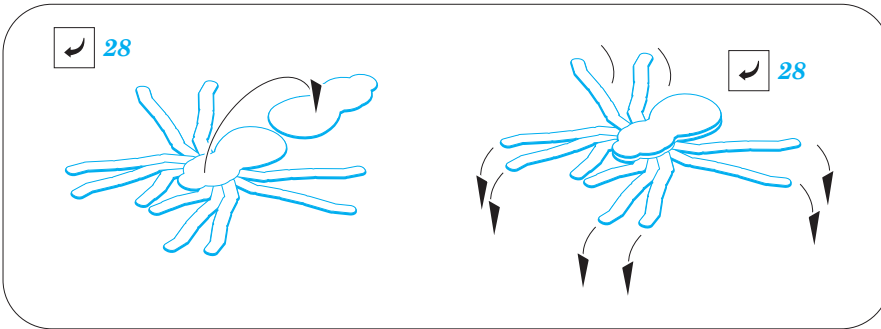

# fauna-small animals colour

eduard

36 198

1/35 scale detail set for kit • sada detailů pro model 1/35

- APPLY EXPRESS MASK AND PAINT BEFORE GLUING  
POUŽIT EXPRESS MASK NABARVIT PŘED SLEPENÍM
- SYMMETRICAL ASSEMBLY  
SYMETRICKÁ MONTÁŽ
- REMOVE  
ODSTRANIT
- GRIND  
OBROUSIT
- DRILL HOLE  
VRTAT OTVOR
- BEND  
OHNOUT
- OPTION  
VOLBA
- REPLACE  
NAHRADIT

ORIGINAL KIT PARTS  
PŮVODNÍ DÍLY STAVEBNICE

PHOTO-ETCHED PARTS  
LEPTANÉ DÍLY

PARTS TO BE REMOVED  
DÍLY K ODSTRANĚNÍ

FILL  
TMELIT

For further detail sets look for **eduard** 36 197 fauna-water animals/fish color (not included in this set)