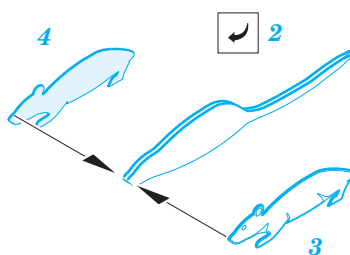

# fauna-small animals colour

eduard

36 198

1/35 scale detail set for kit • sada detailů pro model 1/35

- APPLY EXPRESS MASK AND PAINT BEFORE GLUING  
POUŽIT EXPRESS MASK NABARVIT PŘED SLEPENÍM
- SYMMETRICAL ASSEMBLY  
SYMETRICKÁ MONTÁŽ
- REMOVE  
ODSTRANIT
- GRIND  
OBROUSIT
- DRILL HOLE  
VRTAT OTVOR
- BEND  
OHNOUT
- OPTION  
VOLBA
- REPLACE  
NAHRADIT

ORIGINAL KIT PARTS  
PŮVODNÍ DÍLY STAVEBNICE

PHOTO-ETCHED PARTS  
LEPTANÉ DÍLY

PARTS TO BE REMOVED  
DÍLY K ODSTRANĚNÍ

FILL  
TMELIT

For further detail sets look for **eduard** 36 197 fauna-water animals/fish color (not included in this set)