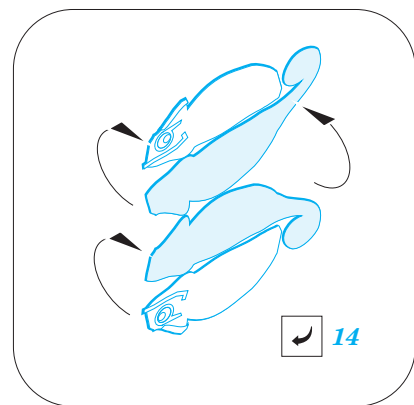

# fauna-small animals colour

eduard

36 198

1/35 scale detail set for kit • sada detailů pro model 1/35

- APPLY EXPRESS MASK AND PAINT BEFORE GLUING  
POUŽIT EXPRESS MASK NABARVIT PŘED SLEPENÍM
- SYMMETRICAL ASSEMBLY  
SYMETRICKÁ MONTÁŽ
- REMOVE  
ODSTRANIT
- GRIND  
OBROUSIT
- DRILL HOLE  
VRTAT OTVOR
- BEND  
OHNOUT
- OPTION  
VOLBA
- REPLACE  
NAHRADIT

ORIGINAL KIT PARTS  
PŮVODNÍ DÍLY STAVEBNICE

PHOTO-ETCHED PARTS  
LEPTANÉ DÍLY

PARTS TO BE REMOVED  
DÍLY K ODSTRANĚNÍ

FILL  
TMELIT

For further detail sets look for **eduard** 36 197 fauna-water animals/fish color (not included in this set)