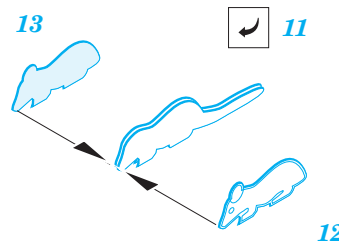

# fauna-small animals colour

eduard

36 198

1/35 scale detail set for kit • sada detailů pro model 1/35

- APPLY EXPRESS MASK AND PAINT BEFORE GLUING  
POUŽIT EXPRESS MASK NABARVIT PŘED SLEPENÍM
- SYMMETRICAL ASSEMBLY  
SYMETRICKÁ MONTÁŽ
- REMOVE  
ODSTRANIT
- GRIND  
OBROUSIT
- DRILL HOLE  
VRTAT OTVOR
- BEND  
OHNOUT
- OPTION  
VOLBA
- REPLACE  
NAHRADIT

ORIGINAL KIT PARTS  
PŮVODNÍ DÍLY STAVEBNICE

PHOTO-ETCHED PARTS  
LEPTANÉ DÍLY

PARTS TO BE REMOVED  
DÍLY K ODSTRANĚNÍ

FILL  
TMELIT

For further detail sets look for **eduard** 36 197 fauna-water animals/fish color (not included in this set)