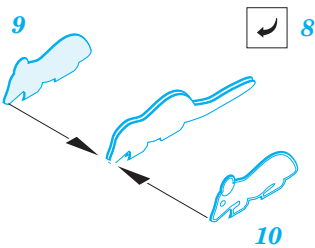

# fauna-small animals colour

eduard

36 198

1/35 scale detail set for kit • sada detailů pro model 1/35

- APPLY EXPRESS MASK AND PAINT BEFORE GLUING  
POUŽIT EXPRESS MASK NABARVIT PŘED SLEPENÍM
- SYMMETRICAL ASSEMBLY  
SYMETRICKÁ MONTÁŽ
- REMOVE  
ODSTRANIT
- GRIND  
OBROUSIT
- DRILL HOLE  
VRTAT OTVOR
- BEND  
OHNOUT
- OPTION  
VOLBA
- REPLACE  
NAHRADIT

ORIGINAL KIT PARTS  
PŮVODNÍ DÍLY STAVEBNICE

PHOTO-ETCHED PARTS  
LEPTANÉ DÍLY

PARTS TO BE REMOVED  
DÍLY K ODSTRANĚNÍ

FILL  
TMELIT

For further detail sets look for **eduard** 36 197 fauna-water animals/fish color (not included in this set)