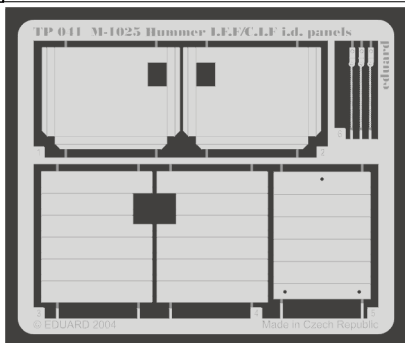

M-1025 Hummer I.F.F./C.I.F i.d. panels

eduard

TP041

1/35 scale detail set for Academy • sada detailů pro modely Academy 1/35

- | | |
|--|---------------------|
| APPLY EXPRESS MASK AND PAINT BEFORE GLUING
POUŽIT EXPRESS MASK NABARVIT PŘED SLEPENÍM | BEND
OHNOUT |
| SYMMETRICAL ASSEMBLY
SYMETRICKÁ MONTÁŽ | OPTION
VOLBA |
| REMOVE
ODSTRANIT | REPLACE
NAHRADIT |
| GRIND
OBROUSIT | |
| DRILL HOLE
VRTAT OTVOR | |

ORIGINAL KIT PARTS
PŮVODNÍ DÍLY STAVEBNICE

PHOTO-ETCHED PARTS
LEPTANÉ DÍLY

PARTS TO BE REMOVED
DÍLY K ODSTRANĚNÍ

FILL
TMĚLIT

B7

References :
Ground Power 10/2003
Verlinden Publ. - Warmachines No.7
Military Vehicle Workshop Series - M998 Humvee Family