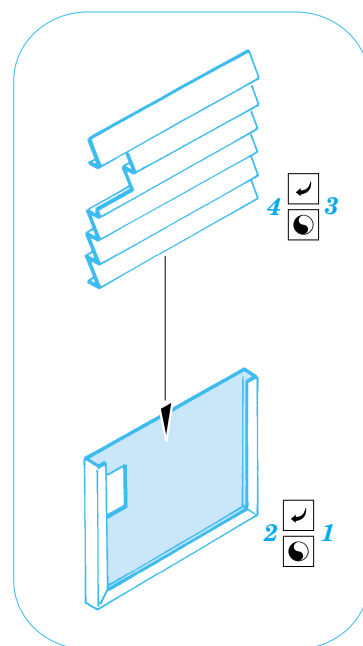

M-1025 Hummer I.F.F./C.I.F i.d. panels

eduard

TP041

1/35 scale detail set for Academy • sada detailů pro modely Academy 1/35

- | | |
|--|---------------------|
| APPLY EXPRESS MASK AND PAINT BEFORE GLUING
POUŽIT EXPRESS MASK NABARVIT PŘED SLEPENÍM | BEND
OHNOUT |
| SYMMETRICAL ASSEMBLY
SYMETRICKÁ MONTÁŽ | OPTION
VOLBA |
| REMOVE
ODSTRANIT | REPLACE
NAHRADIT |
| GRIND
OBROUSIT | |
| DRILL HOLE
VRTAT OTVOR | |

ORIGINAL KIT PARTS
PŮVODNÍ DÍLY STAVEBNICE

PHOTO-ETCHED PARTS
LEPTANÉ DÍLY

PARTS TO BE REMOVED
DÍLY K ODSTRANĚNÍ

FILL
TMĚLIT

B7

References :
Ground Power 10/2003
Verlinden Publ. - Warmachines No.7
Military Vehicle Workshop Series - M998 Humvee Family