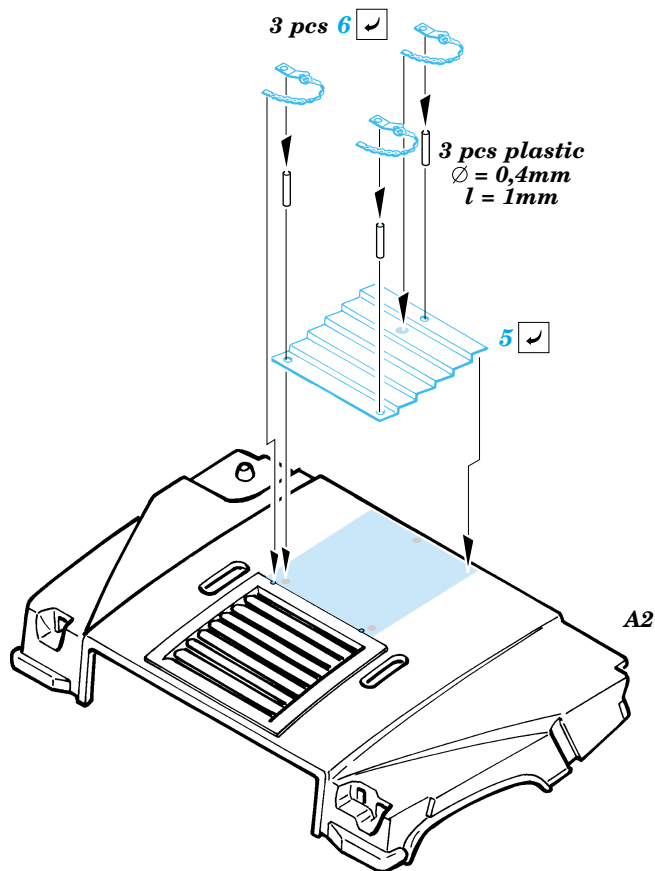

M-1025 Hummer I.F.F./C.I.F i.d. panels

eduard

TP041

1/35 scale detail set for Academy • sada detailů pro modely Academy 1/35

- | | |
|--|---------------------|
| APPLY EXPRESS MASK AND PAINT BEFORE GLUING
POUŽIT EXPRESS MASK NABARVIT PŘED SLEPENÍM | BEND
OHNOUT |
| SYMMETRICAL ASSEMBLY
SYMETRICKÁ MONTÁŽ | OPTION
VOLBA |
| REMOVE
ODSTRANIT | REPLACE
NAHRADIT |
| GRIND
OBROUSIT | |
| DRILL HOLE
VRTAT OTVOR | |

ORIGINAL KIT PARTS
PŮVODNÍ DÍLY STAVEBNICE

PHOTO-ETCHED PARTS
LEPTANÉ DÍLY

PARTS TO BE REMOVED
DÍLY K ODSTRANĚNÍ

FILL
TMĚLIT

B7

References :
Ground Power 10/2003
Verlinden Publ. - Warmachines No.7
Military Vehicle Workshop Series - M998 Humvee Family