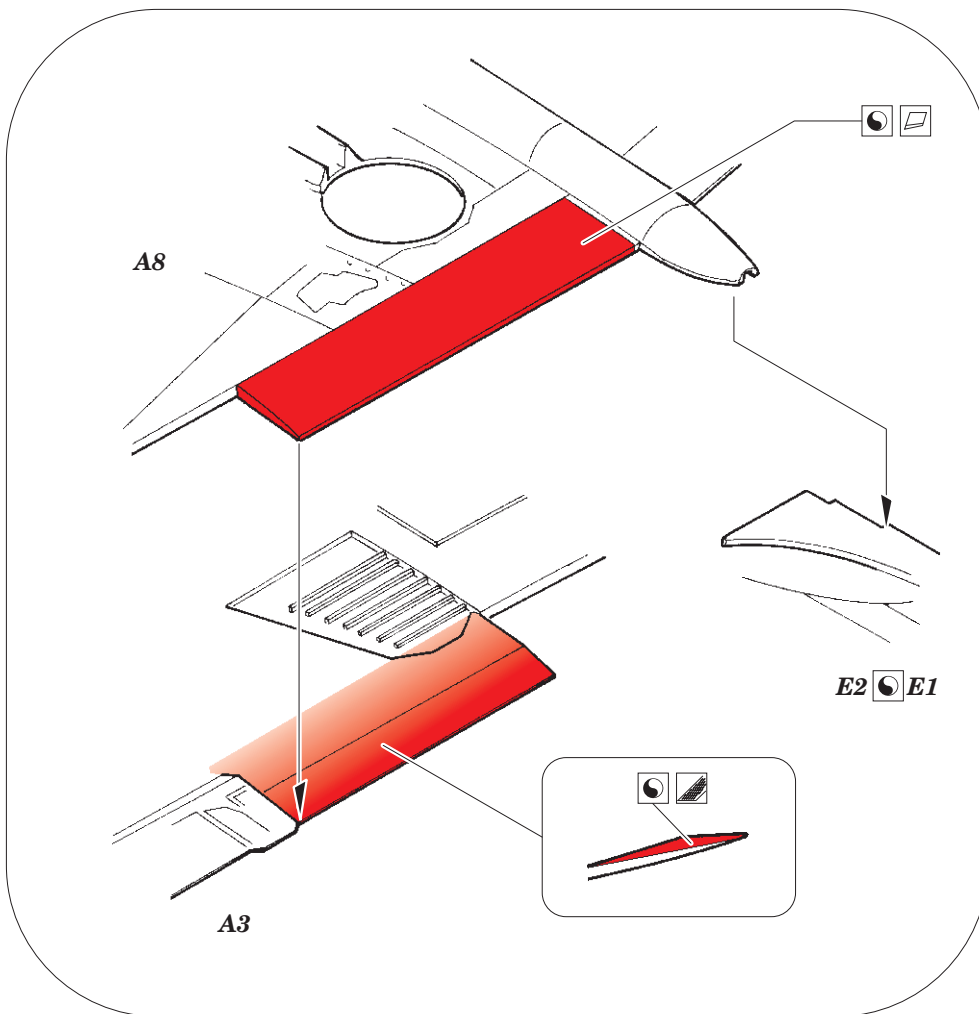

# P-40K landing flaps

eduard

72 681

**1/72** detail set for SPECIAL HOBBY 1/72 kit • sada detailů pro stavebnici SPECIAL HOBBY 1/72

- APPLY EXPRESS MASK AND PAINT BEFORE GLUING  
POUŽIT EXPRESS MASK NABARVIT PŘED SLEPĚNÍM
  - SYMMETRICAL ASSEMBLY  
SYMETRICKÁ MONTÁŽ
  - REMOVE  
ODSTRANIT
  - GRIND  
OBROUSIT
  - DRILL HOLE  
VRTAT OTVOR
  - COLORED ETCHED PARTS  
LEPTANÉ BAREVNÉ DÍLY
  - ETCHED PARTS  
LEPTANÉ NEBAREVNÉ DÍLY
  - ORIGINAL KIT PARTS  
PŮVODNÍ DÍLY STAVEBNICE
- BEND  
OHNOUT
  - OPTION  
VOLBA
  - REPLACE  
NAHRADIT

ORIGINAL KIT PARTS  
PŮVODNÍ DÍLY STAVEBNICE

PHOTO-ETCHED PARTS  
LEPTANÉ DÍLY

PARTS TO BE REMOVED  
DÍLY K ODSTRANĚNÍ

FILL  
TMELIT

*final assembly*