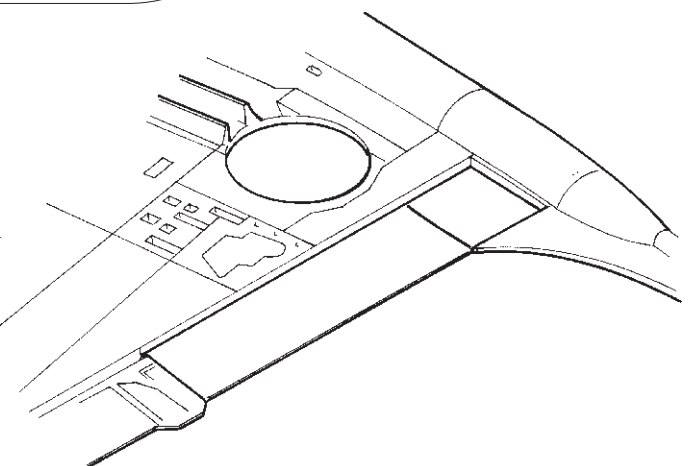

# P-40K landing flaps

eduard

72 681

**1/72** detail set for SPECIAL HOBBY 1/72 kit • sada detailů pro stavebnici SPECIAL HOBBY 1/72

- APPLY EXPRESS MASK AND PAINT BEFORE GLUING  
POUŽIT EXPRESS MASK NABARVIT PŘED SLEPĚNÍM
  - SYMMETRICAL ASSEMBLY  
SYMETRICKÁ MONTÁŽ
  - REMOVE  
ODSTRANIT
  - GRIND  
OBROUSIT
  - DRILL HOLE  
VRTAT OTVOR
  - COLORED ETCHED PARTS  
LEPTANÉ BAREVNÉ DÍLY
  - ETCHED PARTS  
LEPTANÉ NEBAREVNÉ DÍLY
  - ORIGINAL KIT PARTS  
PŮVODNÍ DÍLY STAVEBNICE
- BEND  
OHNOUT
  - OPTION  
VOLBA
  - REPLACE  
NAHRADIT

ORIGINAL KIT PARTS  
PŮVODNÍ DÍLY STAVEBNICE

PHOTO-ETCHED PARTS  
LEPTANÉ DÍLY

PARTS TO BE REMOVED  
DÍLY K ODSTRANĚNÍ

FILL  
TMELIT

*final assembly*