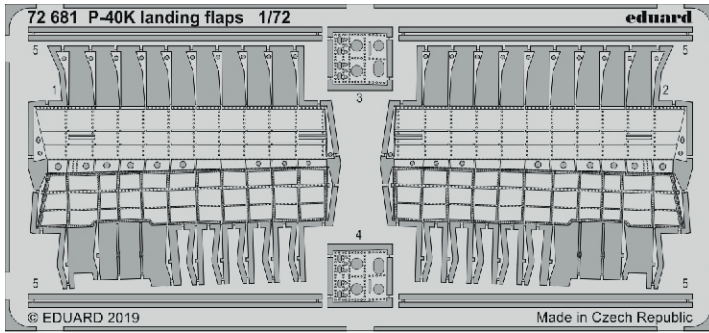

# P-40K landing flaps

eduard

72 681

**1/72** detail set for SPECIAL HOBBY 1/72 kit • sada detailů pro stavebnici SPECIAL HOBBY 1/72

- APPLY EXPRESS MASK AND PAINT BEFORE GLUING  
POUŽIT EXPRESS MASK NABARVIT PŘED SLEPĚNÍM
  - SYMMETRICAL ASSEMBLY  
SYMETRICKÁ MONTÁŽ
  - REMOVE  
ODSTRANIT
  - GRIND  
OBROUSIT
  - DRILL HOLE  
VRTAT OTVOR
  - COLORED ETCHED PARTS  
LEPTANÉ BAREVNÉ DÍLY
  - ETCHED PARTS  
LEPTANÉ NEBAREVNÉ DÍLY
  - ORIGINAL KIT PARTS  
PŮVODNÍ DÍLY STAVEBNICE
- BEND  
OHNOUT
  - OPTION  
VOLBA
  - REPLACE  
NAHRADIT

ORIGINAL KIT PARTS  
PŮVODNÍ DÍLY STAVEBNICE

PHOTO-ETCHED PARTS  
LEPTANÉ DÍLY

PARTS TO BE REMOVED  
DÍLY K ODSTRANĚNÍ

FILL  
TMELIT

*final assembly*