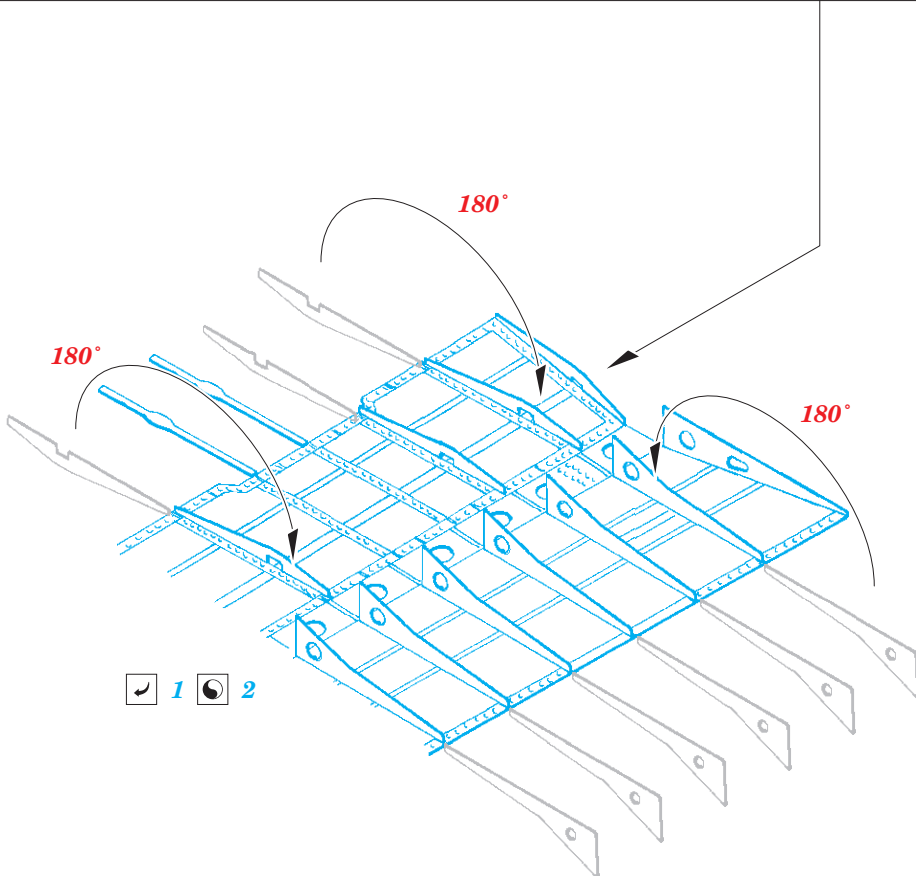

# P-40K landing flaps

eduard

72 681

**1/72** detail set for SPECIAL HOBBY 1/72 kit • sada detailů pro stavebnici SPECIAL HOBBY 1/72

- APPLY EXPRESS MASK AND PAINT BEFORE GLUING  
POUŽIT EXPRESS MASK NABARVIT PŘED SLEPĚNÍM
  - SYMMETRICAL ASSEMBLY  
SYMETRICKÁ MONTÁŽ
  - REMOVE  
ODSTRANIT
  - GRIND  
OBROUSIT
  - DRILL HOLE  
VRTAT OTVOR
  - COLORED ETCHED PARTS  
LEPTANÉ BAREVNÉ DÍLY
  - ETCHED PARTS  
LEPTANÉ NEBAREVNÉ DÍLY
  - ORIGINAL KIT PARTS  
PŮVODNÍ DÍLY STAVEBNICE
- BEND  
OHNOUT
  - OPTION  
VOLBA
  - REPLACE  
NAHRADIT

ORIGINAL KIT PARTS  
PŮVODNÍ DÍLY STAVEBNICE

PHOTO-ETCHED PARTS  
LEPTANÉ DÍLY

PARTS TO BE REMOVED  
DÍLY K ODSTRANĚNÍ

FILL  
TMELIT

*final assembly*