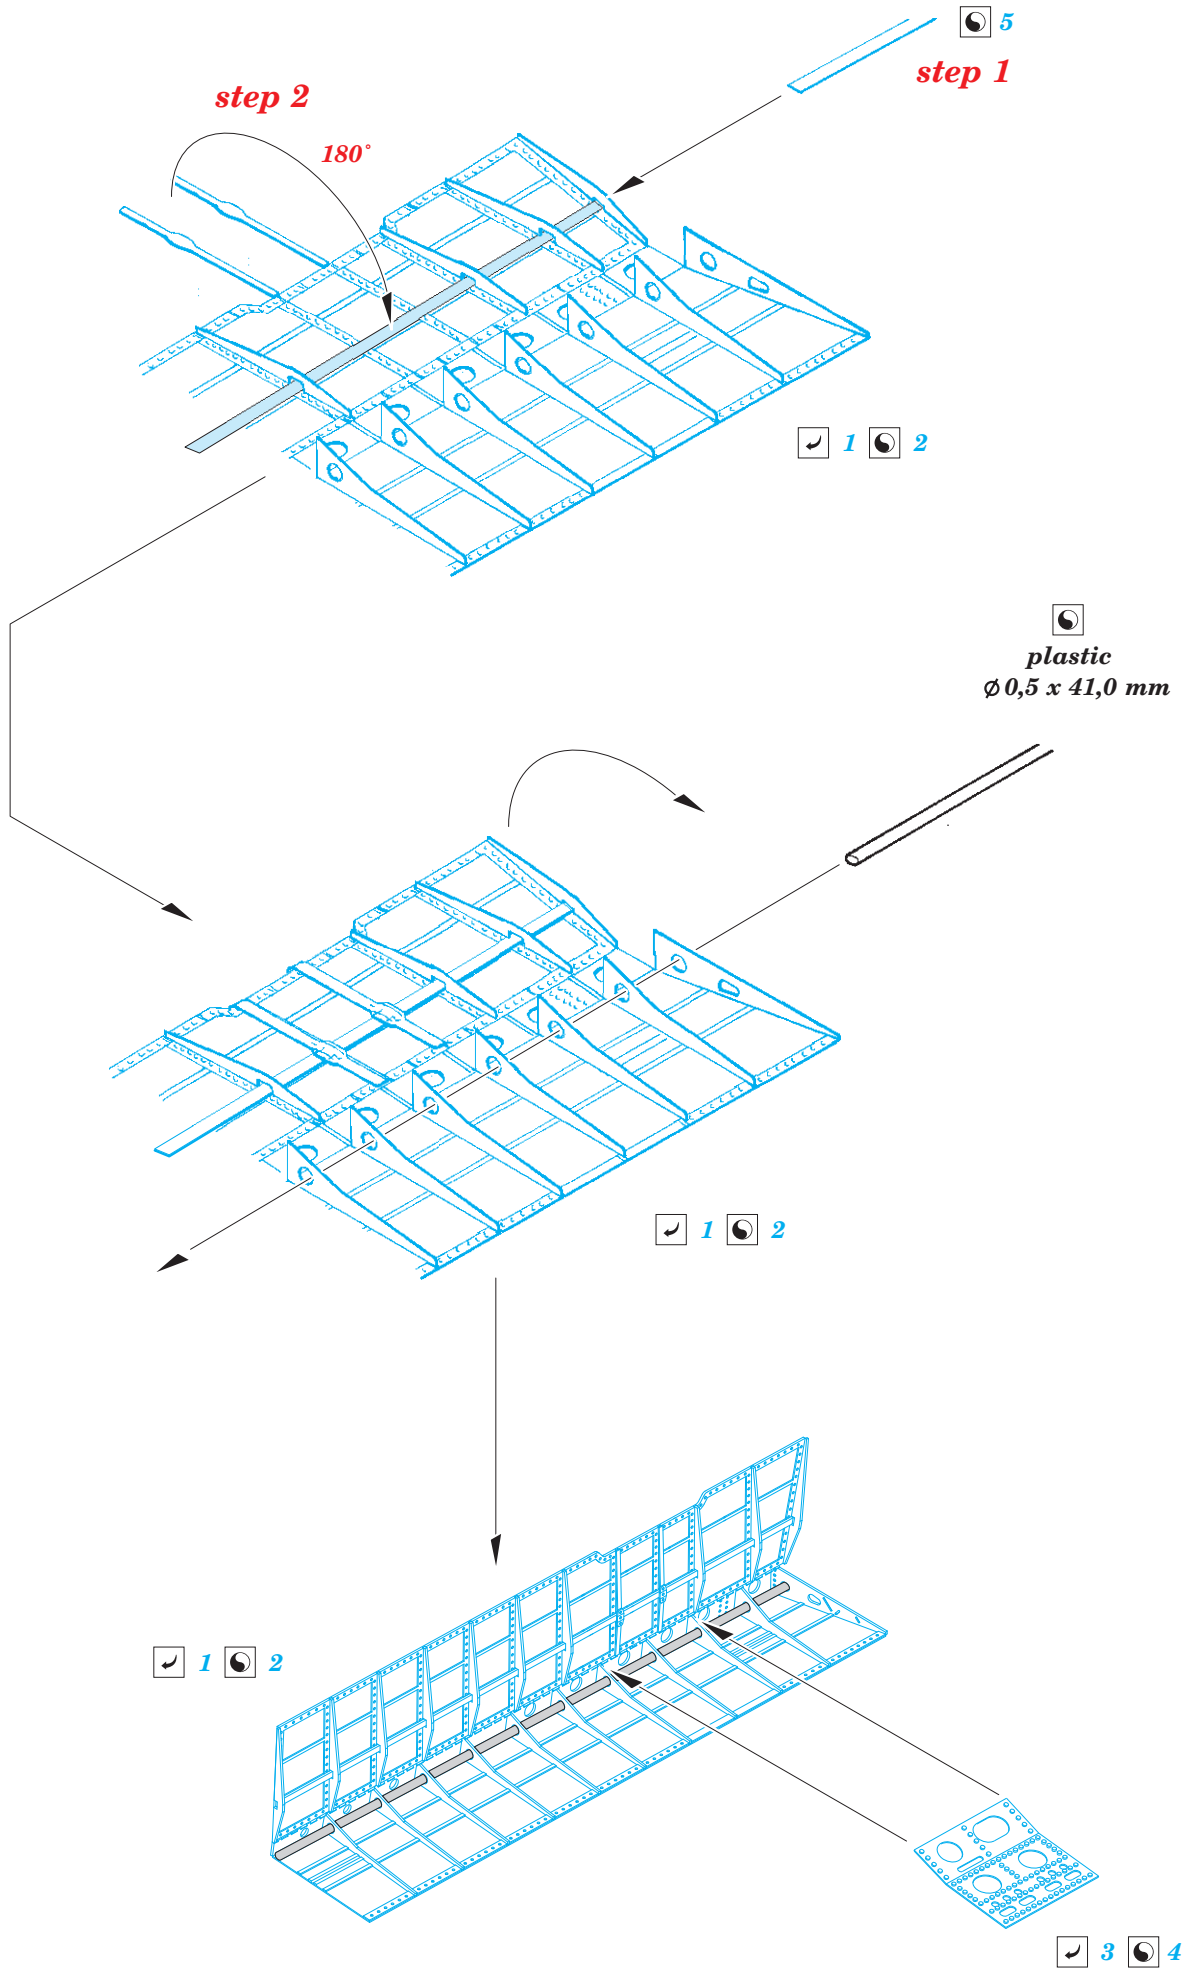

# P-40K landing flaps

eduard

72 681

**1/72** detail set for SPECIAL HOBBY 1/72 kit • sada detailů pro stavebnici SPECIAL HOBBY 1/72

- APPLY EXPRESS MASK AND PAINT BEFORE GLUING  
POUŽIT EXPRESS MASK NABARVIT PŘED SLEPĚNÍM
  - SYMMETRICAL ASSEMBLY  
SYMETRICKÁ MONTÁŽ
  - REMOVE  
ODSTRANIT
  - GRIND  
OBROUSIT
  - DRILL HOLE  
VRTAT OTVOR
  - COLORED ETCHED PARTS  
LEPTANÉ BAREVNÉ DÍLY
  - ETCHED PARTS  
LEPTANÉ NEBAREVNÉ DÍLY
  - ORIGINAL KIT PARTS  
PŮVODNÍ DÍLY STAVEBNICE
- BEND  
OHNOUT
  - OPTION  
VOLBA
  - REPLACE  
NAHRADIT

ORIGINAL KIT PARTS  
PŮVODNÍ DÍLY STAVEBNICE

PHOTO-ETCHED PARTS  
LEPTANÉ DÍLY

PARTS TO BE REMOVED  
DÍLY K ODSTRANĚNÍ

FILL  
TMELIT

*final assembly*