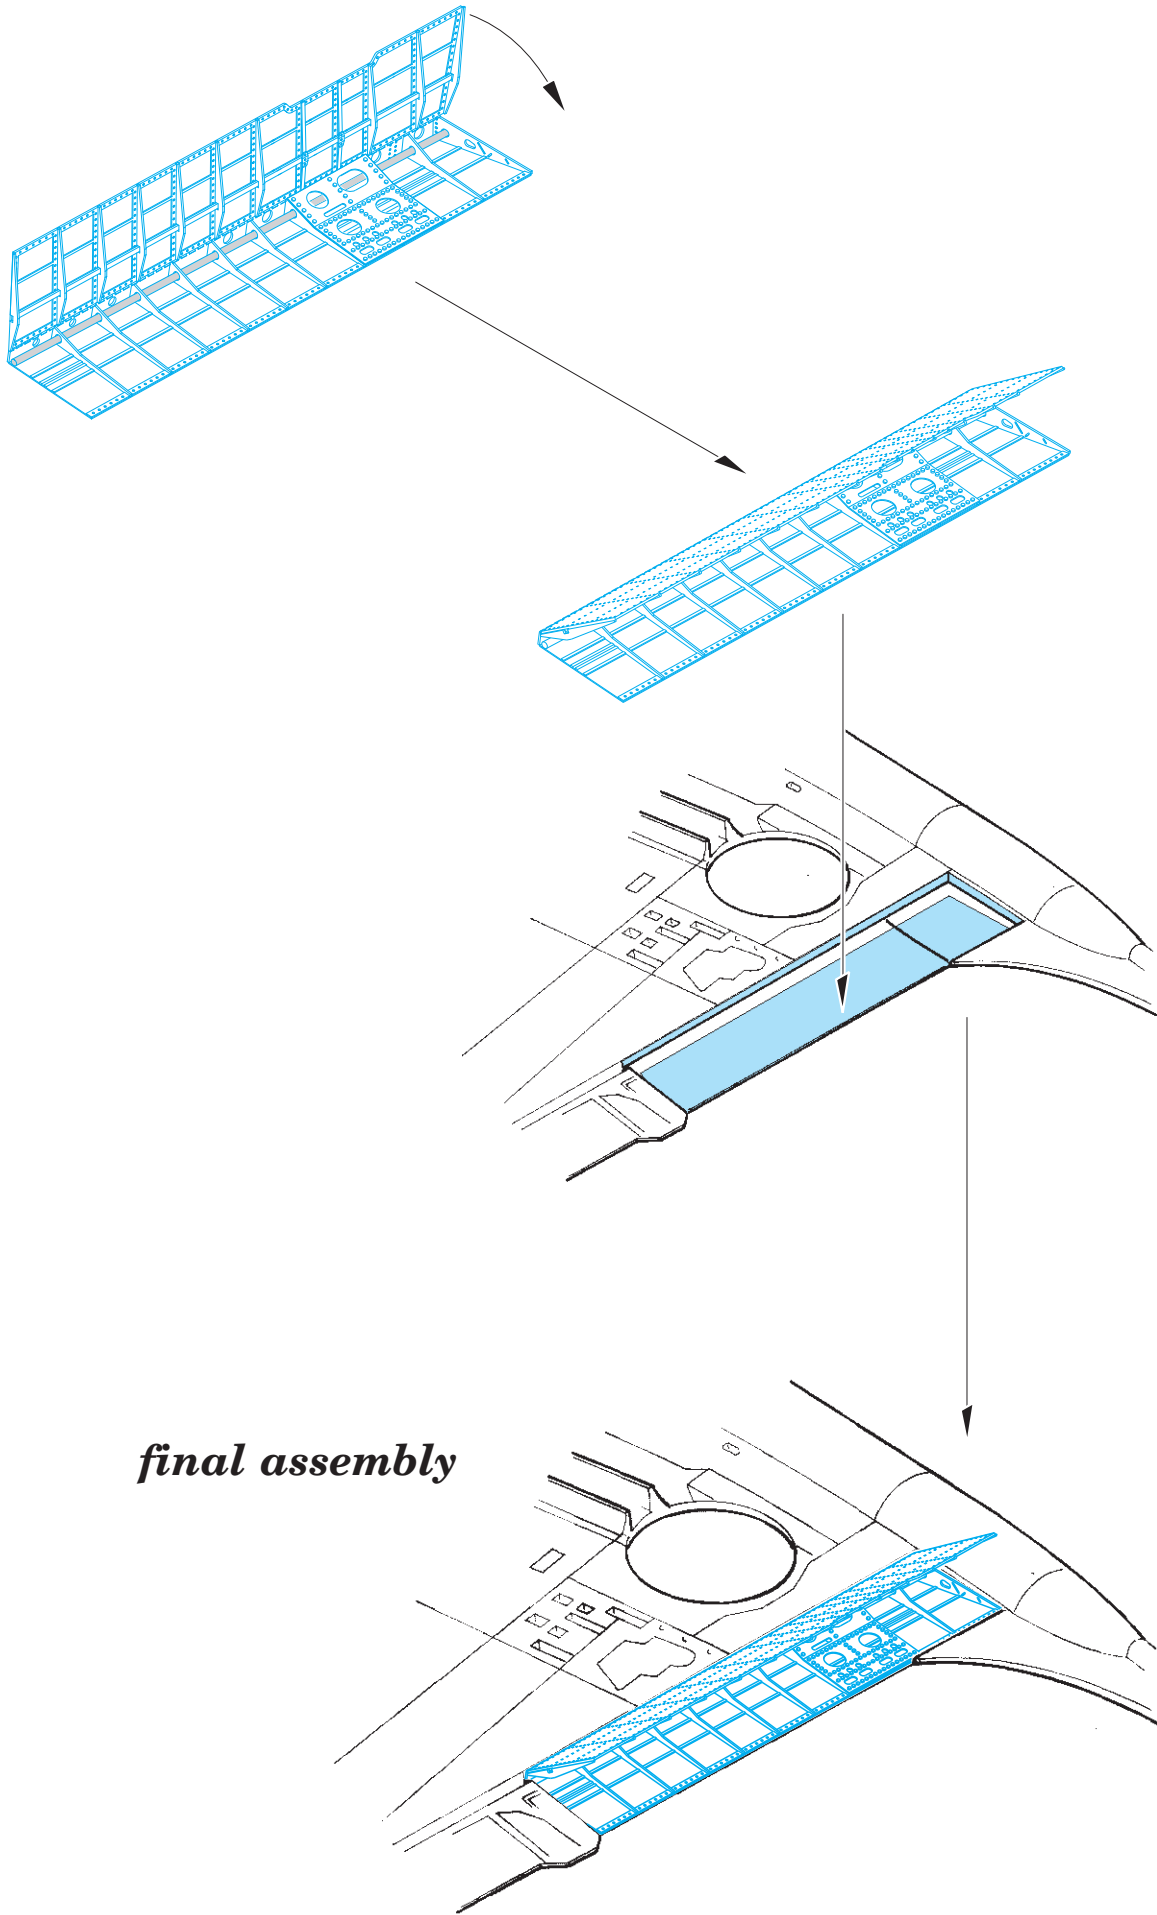

# P-40K landing flaps

eduard

72 681

**1/72** detail set for SPECIAL HOBBY 1/72 kit • sada detailů pro stavebnici SPECIAL HOBBY 1/72

- APPLY EXPRESS MASK AND PAINT BEFORE GLUING  
POUŽIT EXPRESS MASK NABARVIT PŘED SLEPĚNÍM
  - SYMMETRICAL ASSEMBLY  
SYMETRICKÁ MONTÁŽ
  - REMOVE  
ODSTRANIT
  - GRIND  
OBROUSIT
  - DRILL HOLE  
VRTAT OTVOR
  - COLORED ETCHED PARTS  
LEPTANÉ BAREVNÉ DÍLY
  - ETCHED PARTS  
LEPTANÉ NEBAREVNÉ DÍLY
  - ORIGINAL KIT PARTS  
PŮVODNÍ DÍLY STAVEBNICE
- BEND  
OHNOUT
  - OPTION  
VOLBA
  - REPLACE  
NAHRADIT

ORIGINAL KIT PARTS  
PŮVODNÍ DÍLY STAVEBNICE

PHOTO-ETCHED PARTS  
LEPTANÉ DÍLY

PARTS TO BE REMOVED  
DÍLY K ODSTRANĚNÍ

FILL  
TMELIT

*final assembly*