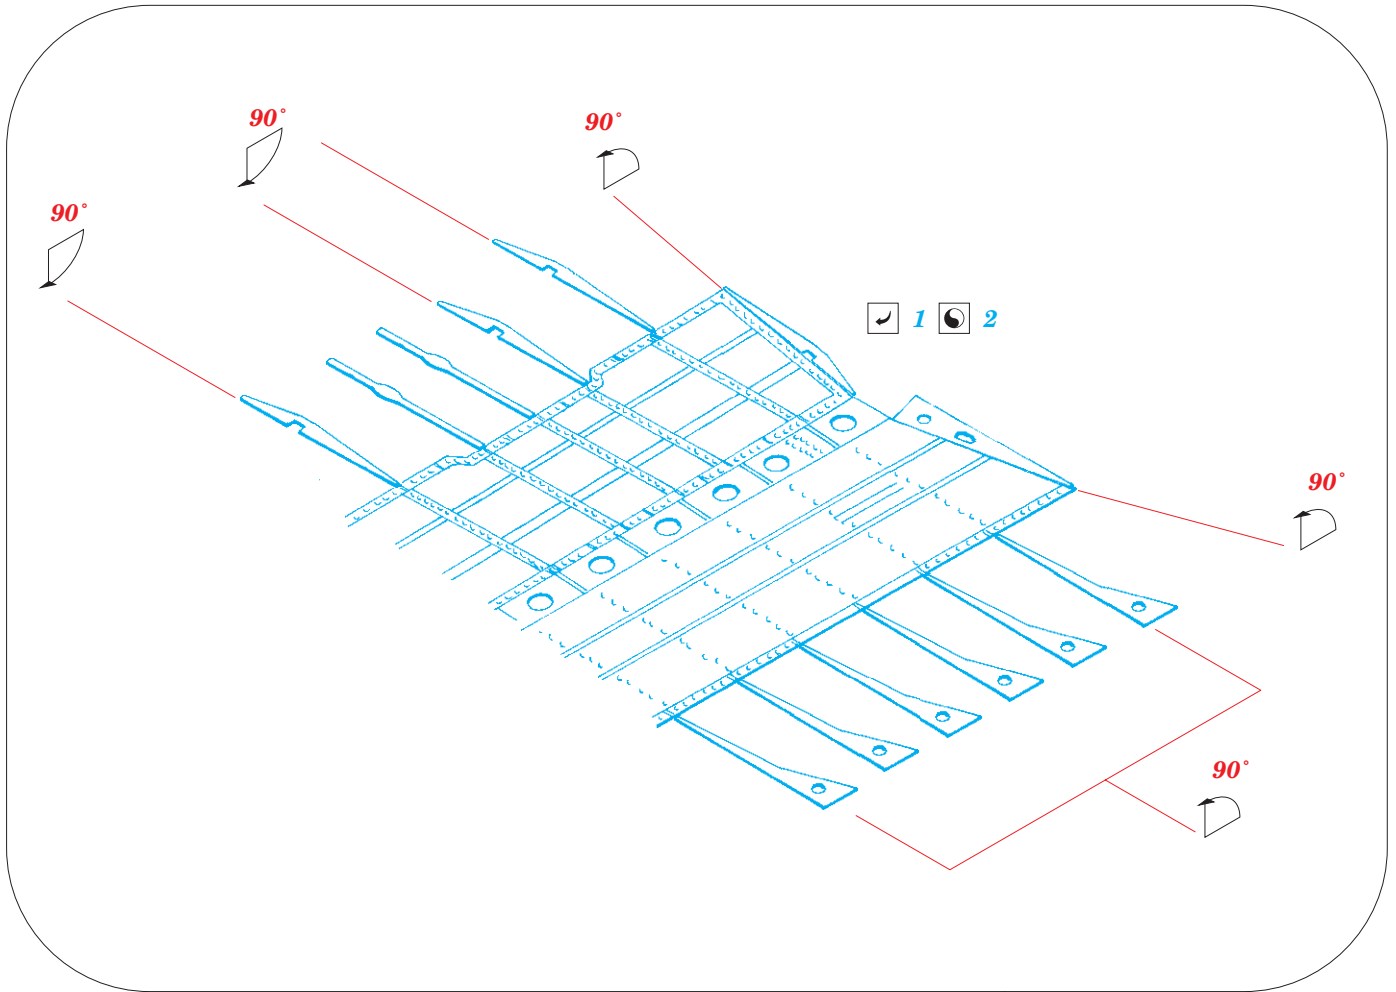

# P-40K landing flaps

eduard

72 681

**1/72** detail set for SPECIAL HOBBY 1/72 kit • sada detailů pro stavebnici SPECIAL HOBBY 1/72

- APPLY EXPRESS MASK AND PAINT BEFORE GLUING  
POUŽIT EXPRESS MASK NABARVIT PŘED SLEPĚNÍM
  - SYMMETRICAL ASSEMBLY  
SYMETRICKÁ MONTÁŽ
  - REMOVE  
ODSTRANIT
  - GRIND  
OBROUSIT
  - DRILL HOLE  
VRTAT OTVOR
  - COLORED ETCHED PARTS  
LEPTANÉ BAREVNÉ DÍLY
  - ETCHED PARTS  
LEPTANÉ NEBAREVNÉ DÍLY
  - ORIGINAL KIT PARTS  
PŮVODNÍ DÍLY STAVEBNICE
- BEND  
OHNOUT
  - OPTION  
VOLBA
  - REPLACE  
NAHRADIT

ORIGINAL KIT PARTS  
PŮVODNÍ DÍLY STAVEBNICE

PHOTO-ETCHED PARTS  
LEPTANÉ DÍLY

PARTS TO BE REMOVED  
DÍLY K ODSTRANĚNÍ

FILL  
TMELIT

*final assembly*